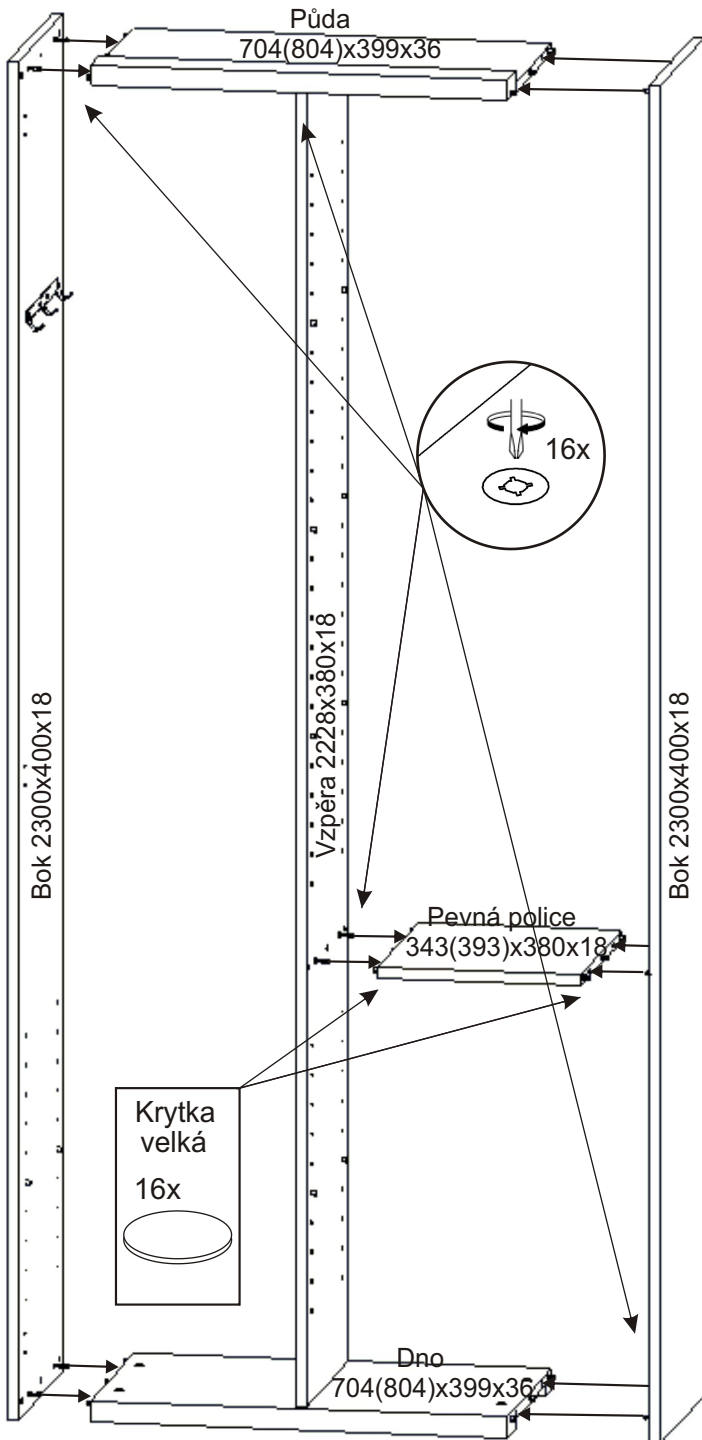

SVV 740 a SVV 840 šatní skříň
 k výklopné postelei VS21075, VS21058, VS21054

| | | | | |
|--|------------------------------|----------------------------------|---------------------------|---------------------|
| Zapuštěná úchytka + šroubky 16mm 2x | | Excentr 16x | Šroub excentru 16x | |
| Kolík 35mm 24x | Policové podpěrky 20x | Hřebík 80x | Vrut 4x16 28x | Vrut 4x35 6x |
| Vložený pant s tlumením 6x | | Věšák trojitý 280mm 1x | Krytka velká 22x | |

2.

3.

4.

L1 = L2

5.

Skříň se připevní k výklopné posteli nebo skříni v sestavě vruty 4x35.