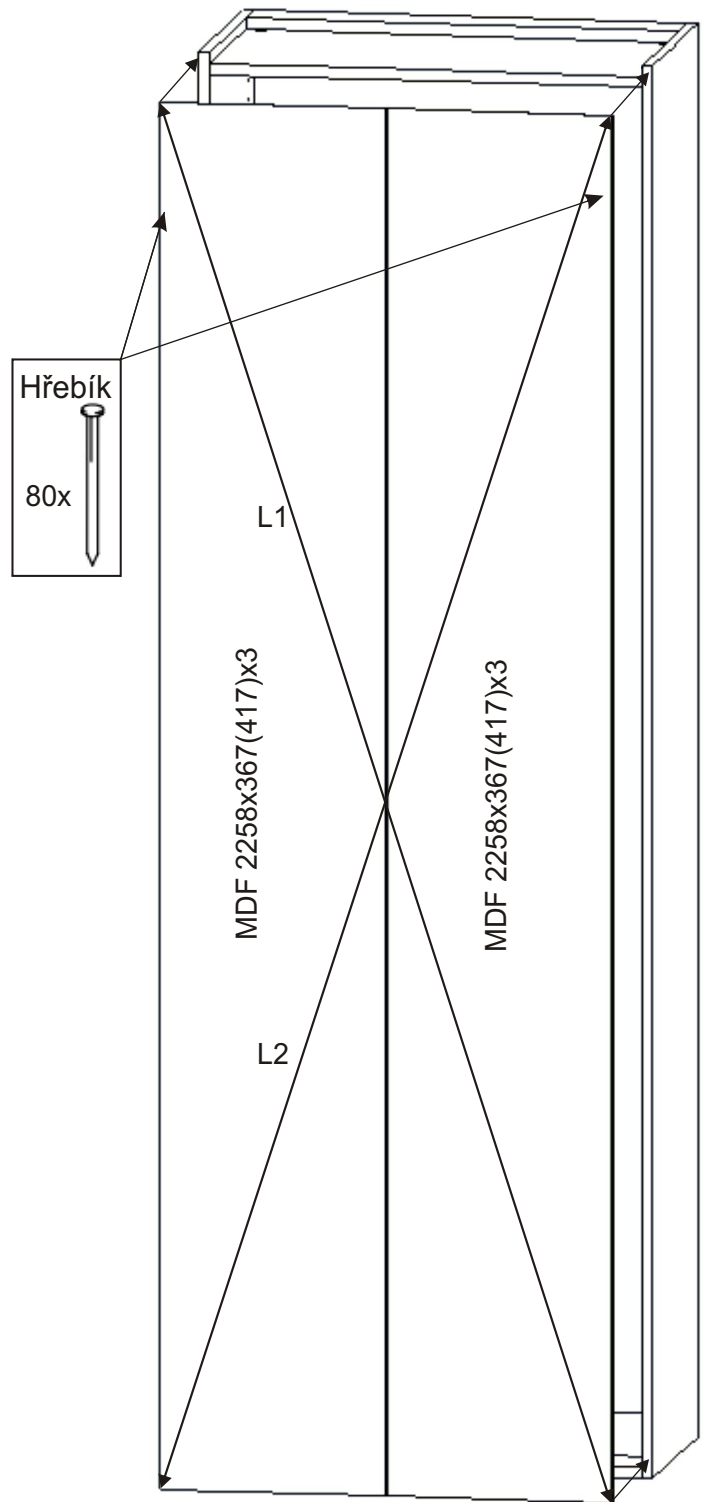

SVV 740 a SVV 840 šatní skříň
 k výklopné postelei VS21075, VS21058, VS21054

| | | | | |
|--|------------------------------|----------------------------------|---------------------------|---------------------|
| Zapuštěná úchytka + šroubky 16mm 2x | | Excentr 16x | Šroub excentru 16x | |
| Kolík 35mm 24x | Policové podpěrky 20x | Hřebík 80x | Vrut 4x16 28x | Vrut 4x35 6x |
| Vložený pant s tlumením 6x | | Věšák trojitý 280mm 1x | Krytka velká 22x | |

2.

3.

4.

L1 = L2

5.

Skříň se připevní k výklopné posteli nebo skříni v sestavě vruty 4x35.