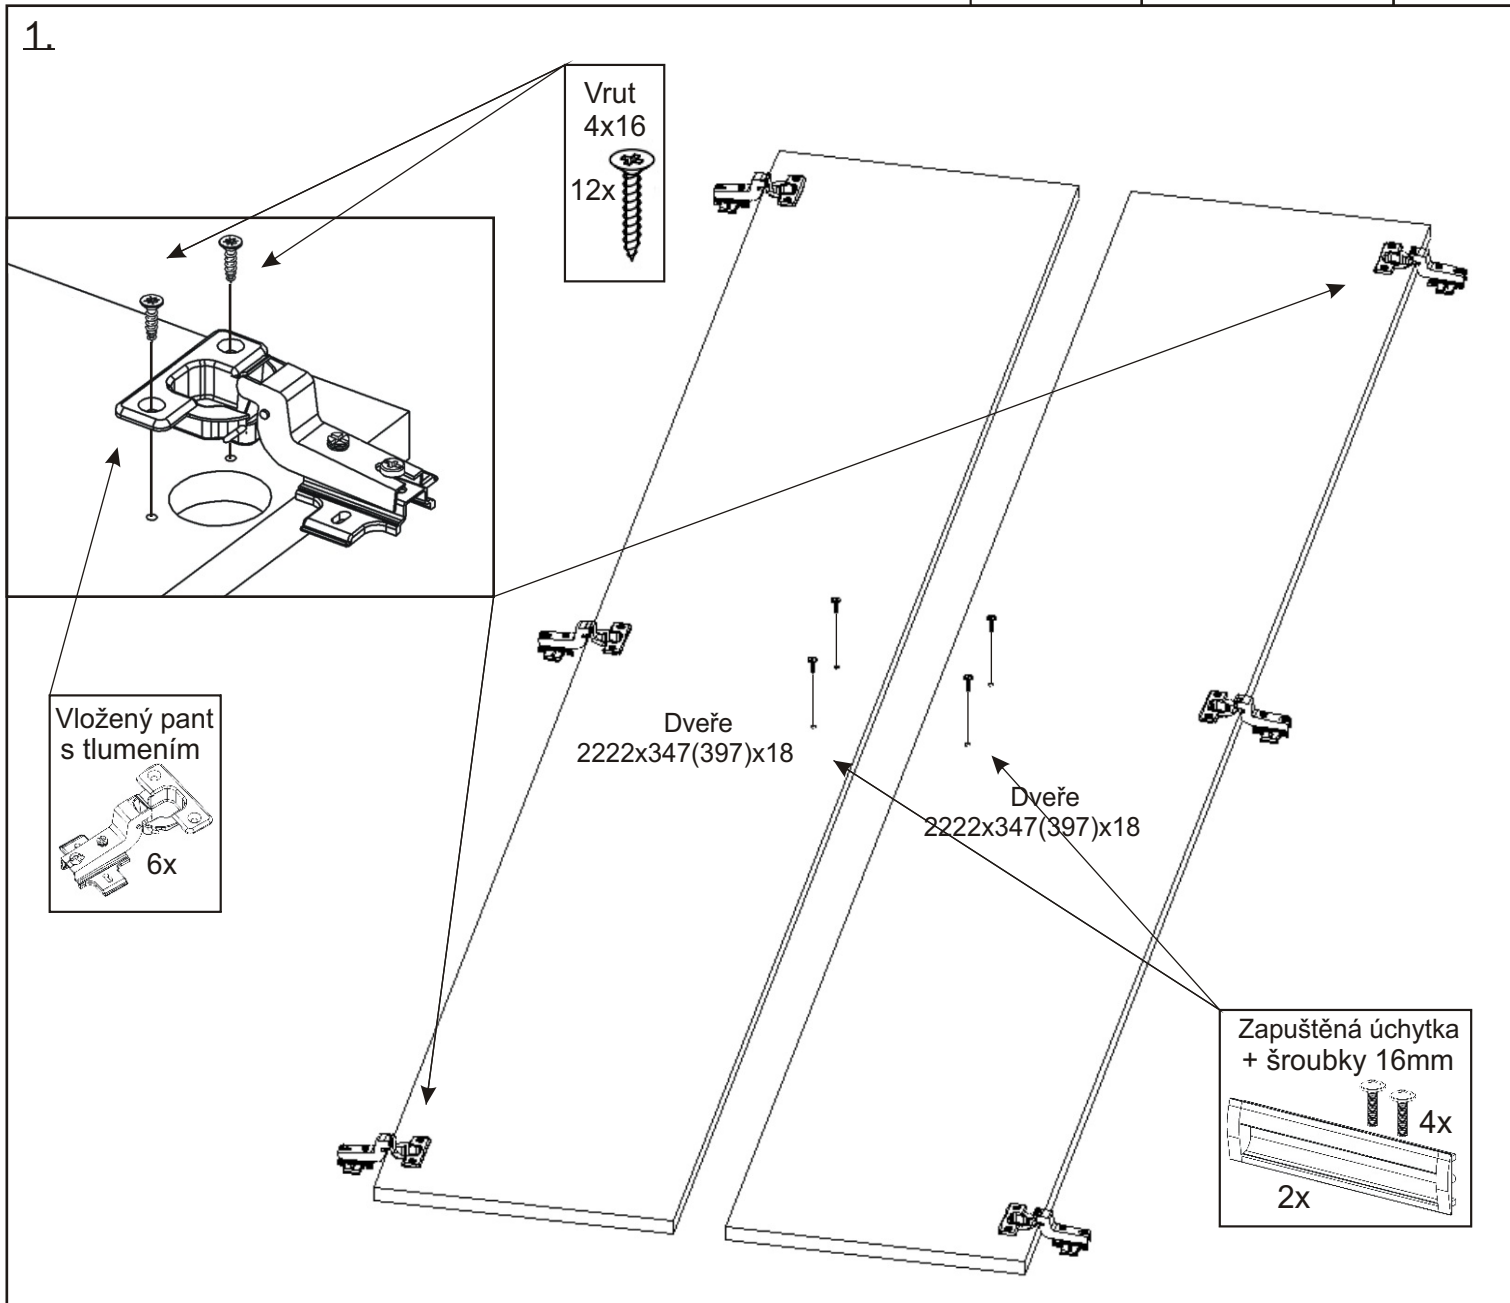

SVV 740 a SVV 840 šatní skříň
 k výklopné postelei VS21075, VS21058, VS21054

| | | | | |
|--|------------------------------|----------------------------------|---------------------------|---------------------|
| Zapuštěná úchytka + šroubky 16mm 2x | | Excentr 16x | Šroub excentru 16x | |
| Kolík 35mm 24x | Policové podpěrky 20x | Hřebík 80x | Vrut 4x16 28x | Vrut 4x35 6x |
| Vložený pant s tlumením 6x | | Věšák trojitý 280mm 1x | Krytka velká 22x | |

2.

3.

4.

L1 = L2

5.

Skříň se připevní k výklopné posteli nebo skříni v sestavě vruty 4x35.