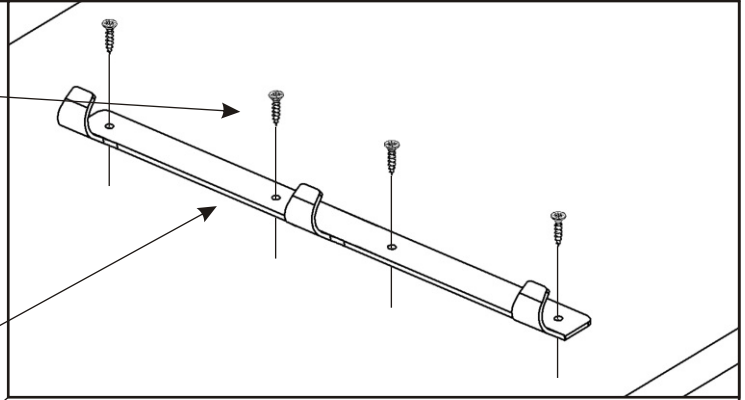

SVV 740 a SVV 840 šatní skříň
 k výklopné postelei VS21075, VS21058, VS21054

| | | | | |
|--|------------------------------|----------------------------------|---------------------------|---------------------|
| Zapuštěná úchytka + šroubky 16mm 2x | | Excentr 16x | Šroub excentru 16x | |
| Kolík 35mm 24x | Policové podpěrky 20x | Hřebík 80x | Vrut 4x16 28x | Vrut 4x35 6x |
| Vložený pant s tlumením 6x | | Věšák trojitý 280mm 1x | Krytka velká 22x | |

2.

3.

4.

L1 = L2

5.

Skříň se připevní k výklopné posteli nebo skříni v sestavě vruty 4x35.