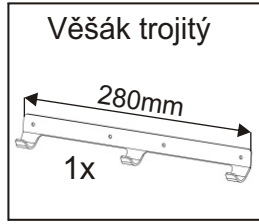

SVV 740 a SVV 840 šatní skříň
 k výklopné postelei VS21075, VS21058, VS21054

| | | | | |
|--|------------------------------|----------------------------------|---------------------------|---------------------|
| Zapuštěná úchytka + šroubky 16mm 2x | | Excentr 16x | Šroub excentru 16x | |
| Kolík 35mm 24x | Policové podpěrky 20x | Hřebík 80x | Vrut 4x16 28x | Vrut 4x35 6x |
| Vložený pant s tlumením 6x | | Věšák trojitý 280mm 1x | Krytka velká 22x | |

2.

3.

4.

L1 = L2

5.

Skříň se připevní k výklopné posteli nebo skříni v sestavě vruty 4x35.