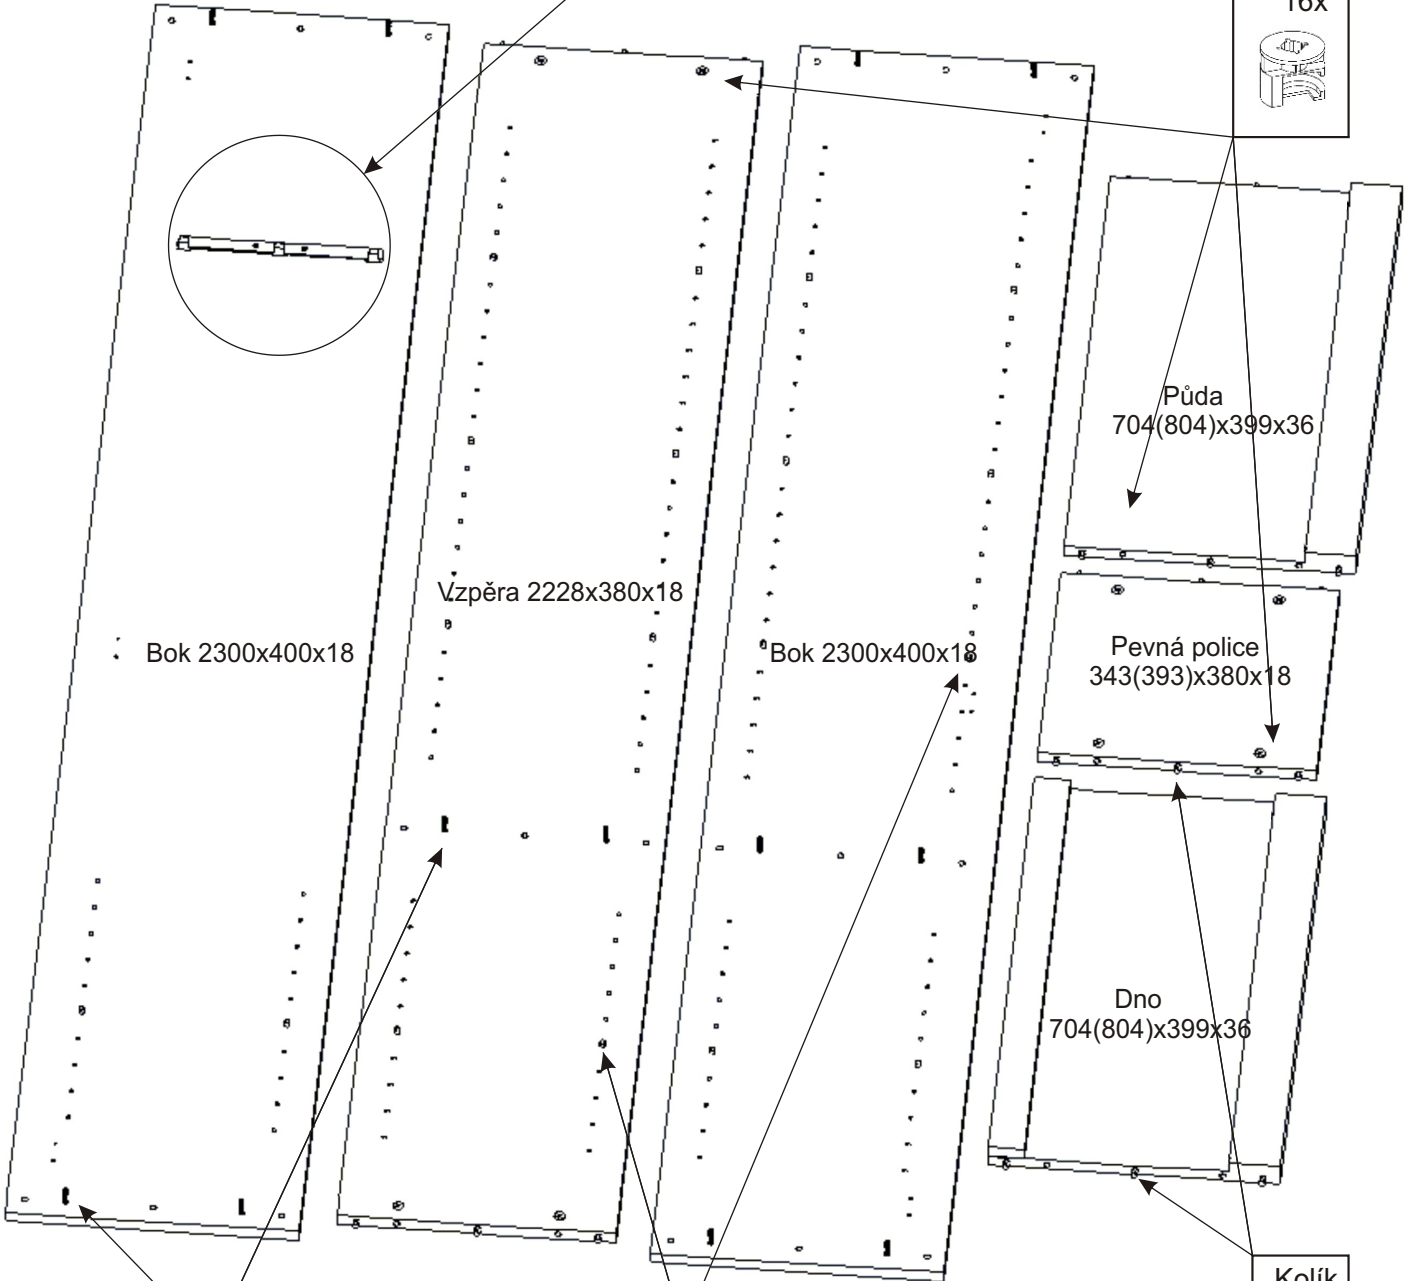

SVV 740 a SVV 840 šatní skříň
 k výklopné postelei VS21075, VS21058, VS21054

| | | | | |
|--|------------------------------|----------------------------------|---------------------------|---------------------|
| Zapuštěná úchytka + šroubky 16mm 2x | | Excentr 16x | Šroub excentru 16x | |
| Kolík 35mm 24x | Policové podpěrky 20x | Hřebík 80x | Vrut 4x16 28x | Vrut 4x35 6x |
| Vložený pant s tlumením 6x | | Věšák trojitý 280mm 1x | Krytka velká 22x | |

2.

3.

4.

L1 = L2

5.

Skříň se připevní k výklopné posteli nebo skříni v sestavě vruty 4x35.