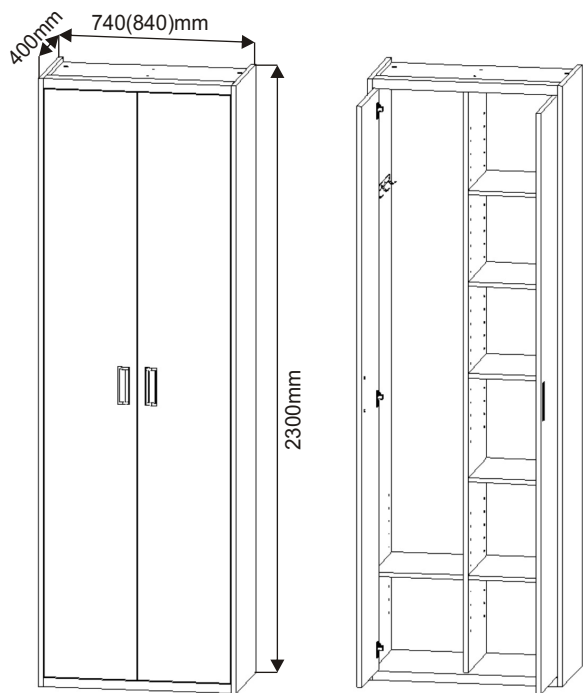

SVV 740 a SVV 840 šatní skříň
 k výklopné postelei VS21075, VS21058, VS21054

| | | | | |
|--|------------------------------|----------------------------------|---------------------------|---------------------|
| Zapuštěná úchytka + šroubky 16mm 2x | | Excentr 16x | Šroub excentru 16x | |
| Kolík 35mm 24x | Policové podpěrky 20x | Hřebík 80x | Vrut 4x16 28x | Vrut 4x35 6x |
| Vložený pant s tlumením 6x | | Věšák trojitý 280mm 1x | Krytka velká 22x | |

2.

3.

4.

L1 = L2

5.

Skříň se připevní k výklopné posteli nebo skříni v sestavě vruty 4x35.