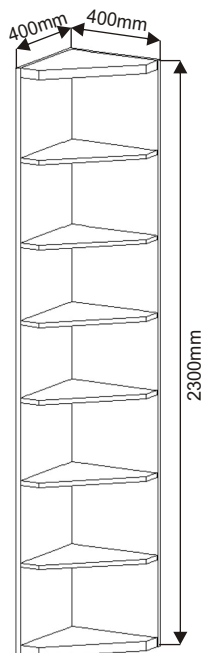

**SV 704 rohová policová skříň k výklopné posteli**  
**VS21075, VS21058, VS21054**

Konfirmát 50mm 36x 	Vrut 4x35 8x 	Krytka velká 8x 
---	---	--