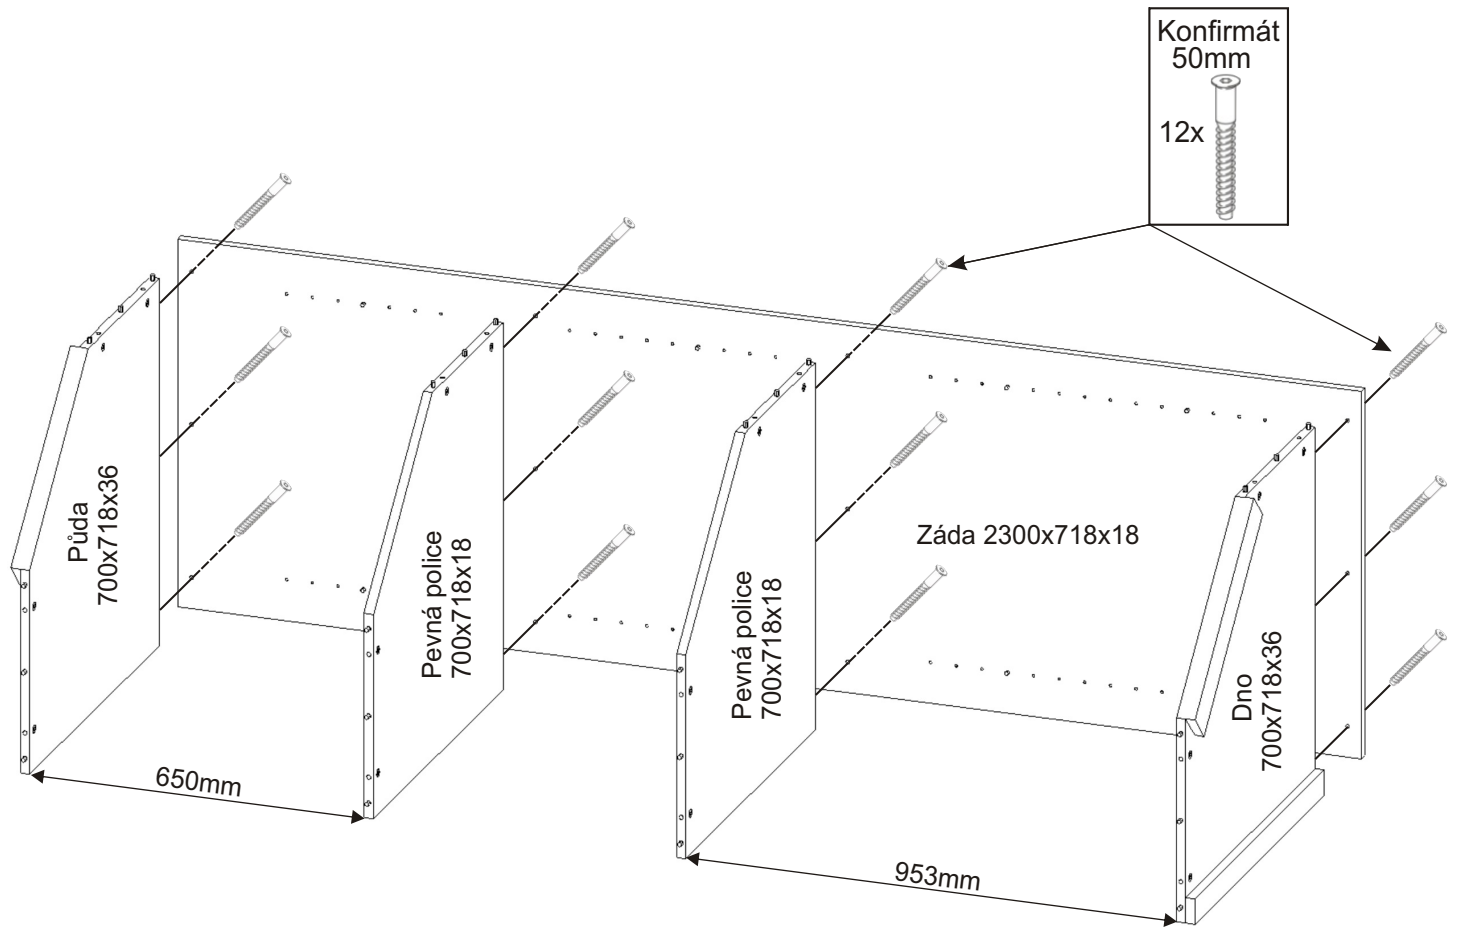

2.

Bok 2300x400x18

Záda 2300x718x18

Bok 2300x400x18

Policové podpěrky
24x

Pevná police
700x718x18

Pevná police
700x718x18

Dno
700x718x36

Půda
700x718x36

Kolík
35mm

24x

Excentr
16x

16x

3.

4.

5.

6.

7.

8.

Skříň se připevní k výklopné posteli nebo skříni v sestavě vruty 4x35.