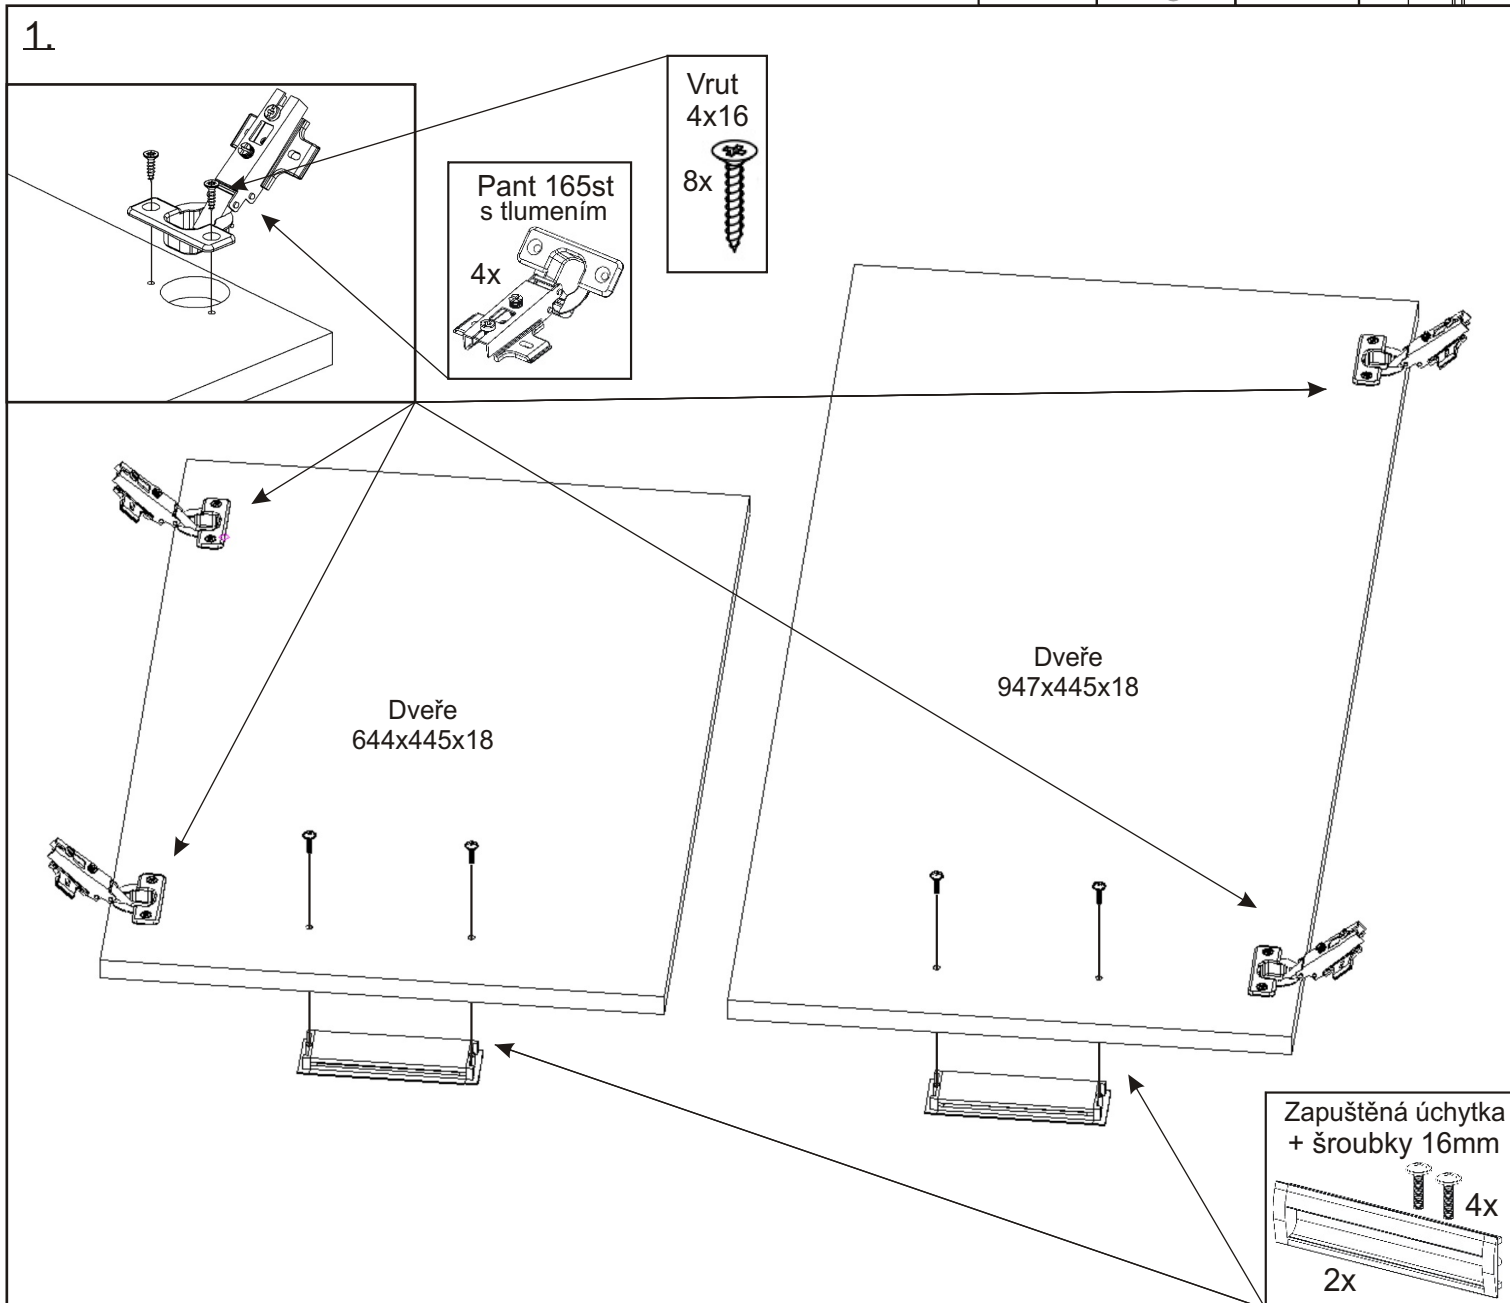

SV 701 rohová policová skříň
 k výklopné postleli VS21075,VS21058,VS21054

Zapuštěná úchytka + šroubky 16mm  2x	Pant 165st s tlumením  4x	Excentr 16x 	Šroub excentru 16x 	
Policové podpěrky 24x 	Hřebík 70x 	Vrut 4x16 8x 	Vrut 4x20 8x 	Vrut 4x35 6x 
Kolík 35mm 24x 	Konfirmát 50mm 12x 	Krytka velká 18x 	H lišta 1257mm-1x 953mm-1x 	

2.

Bok 2300x400x18

Záda 2300x718x18

Bok 2300x400x18

Policové podpěrky
24x

Pevná police
700x718x18

Pevná police
700x718x18

Dno
700x718x36

Půda
700x718x36

Kolík
35mm

24x

Excentr
16x

16x

3.

4.

5.

6.

7.

8.

Skříň se připevní k výklopné posteli nebo skříni v sestavě vruty 4x35.