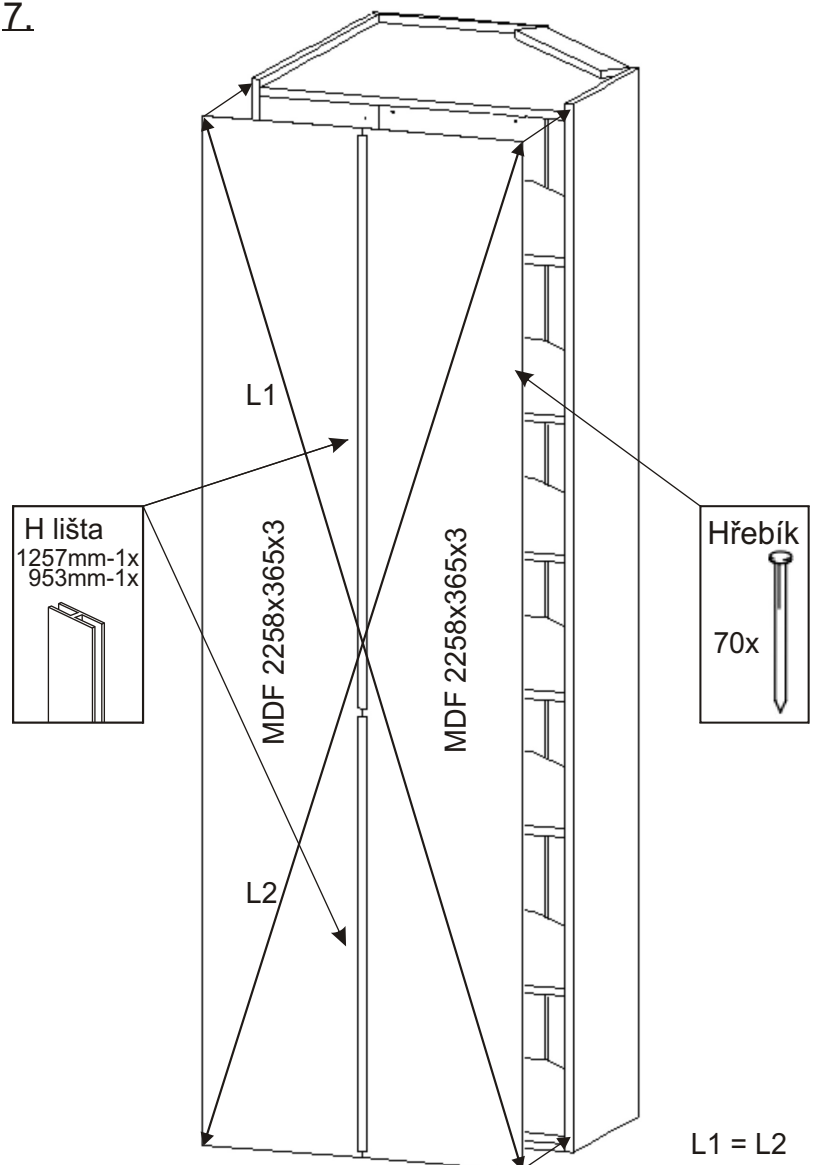

2.

Bok 2300x400x18

Záda 2300x718x18

Bok 2300x400x18

Policové podpěrky
24x

Pevná police
700x718x18

Pevná police
700x718x18

Dno
700x718x36

Půda
700x718x36

Kolík
35mm

24x

Excentr
16x

16x

3.

4.

5.

6.

7.

8.

Skříň se připevní k výklopné posteli nebo skříni v sestavě vruty 4x35.