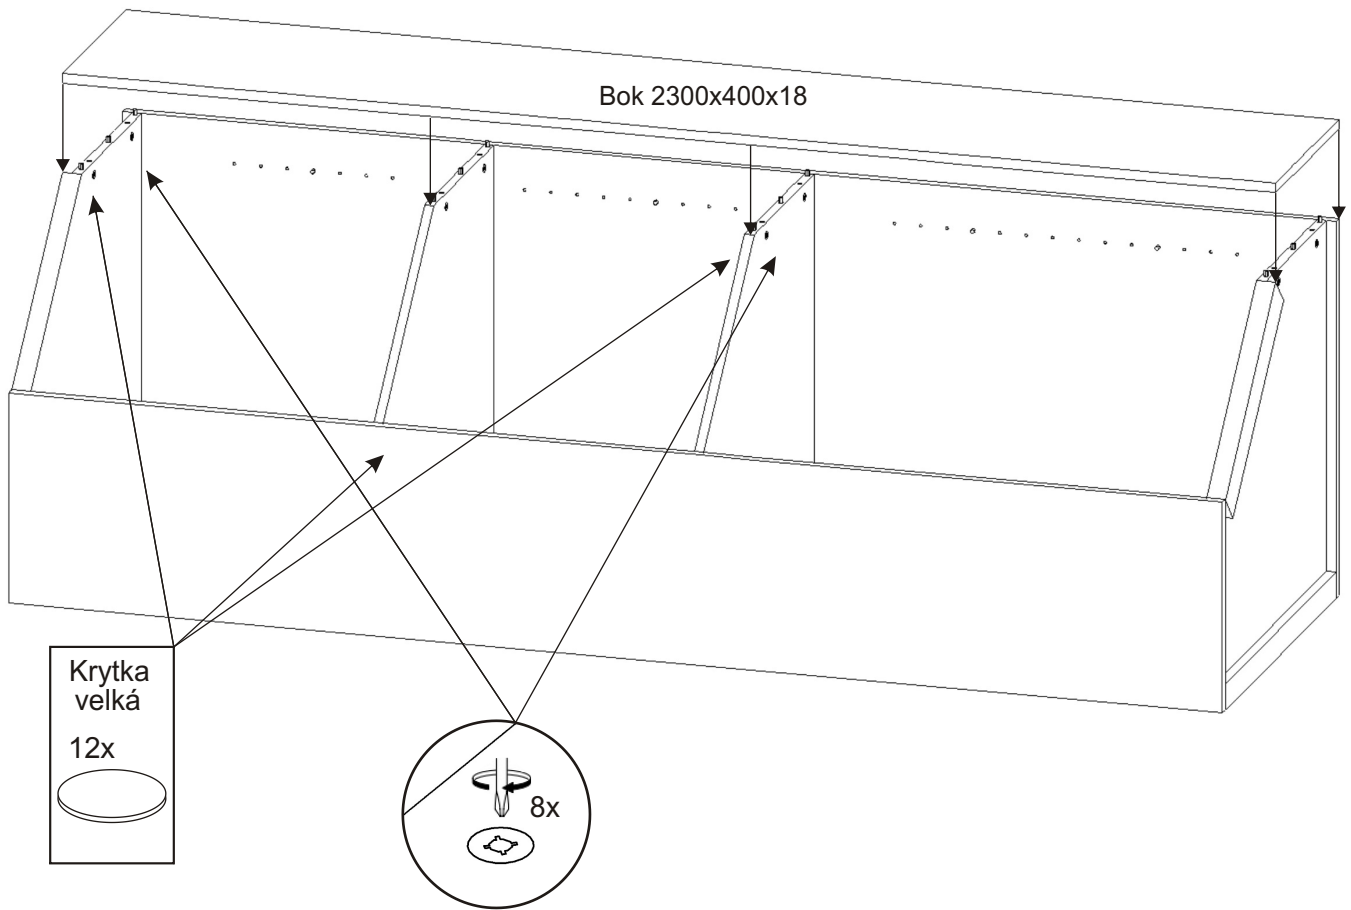

2.

Bok 2300x400x18

Záda 2300x718x18

Bok 2300x400x18

Policové podpěrky
24x

Pevná police
700x718x18

Pevná police
700x718x18

Dno
700x718x36

Půda
700x718x36

Kolík
35mm

24x

Excentr
16x

16x

3.

4.

5.

6.

7.

8.

Skříň se připevní k výklopné posteli nebo skříni v sestavě vruty 4x35.