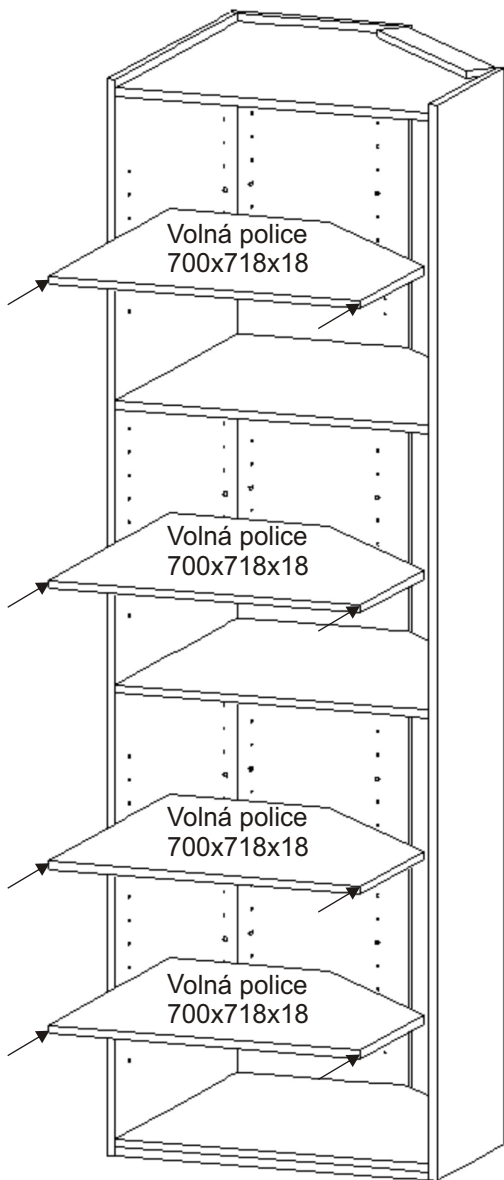

SV 701 rohová policová skříň
 k výklopné postleli VS21075,VS21058,VS21054

Zapuštěná úchytka + šroubky 16mm  2x	Pant 165st s tlumením  4x	Excentr 16x 	Šroub excentru 16x 	
Policové podpěrky 24x 	Hřebík 70x 	Vrut 4x16 8x 	Vrut 4x20 8x 	Vrut 4x35 6x 
Kolík 35mm 24x 	Konfirmát 50mm 12x 	Krytka velká 18x 	H lišta 1257mm-1x 953mm-1x 	

2.

Bok 2300x400x18

Záda 2300x718x18

Bok 2300x400x18

Policové podpěrky
24x

Pevná police
700x718x18

Pevná police
700x718x18

Dno
700x718x36

Půda
700x718x36

Kolík
35mm

24x

Excentr
16x

16x

3.

4.

5.

6.

7.

8.

Skříň se připevní k výklopné posteli nebo skříni v sestavě vruty 4x35.