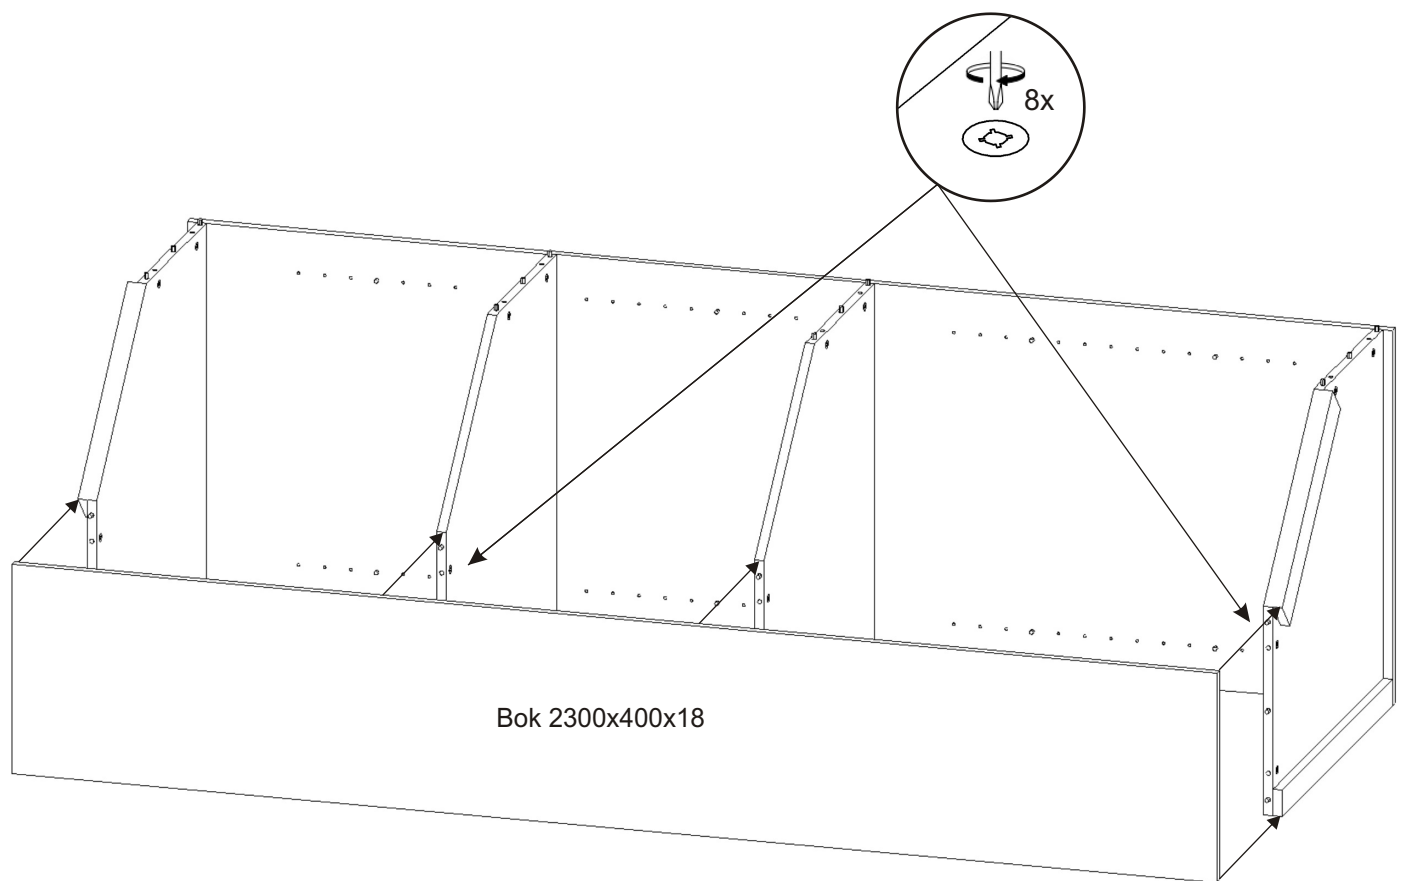

2.

Bok 2300x400x18

Záda 2300x718x18

Bok 2300x400x18

Policové podpěrky
24x

Pevná police
700x718x18

Pevná police
700x718x18

Dno
700x718x36

Půda
700x718x36

Kolík
35mm

24x

Excentr
16x

16x

3.

4.

5.