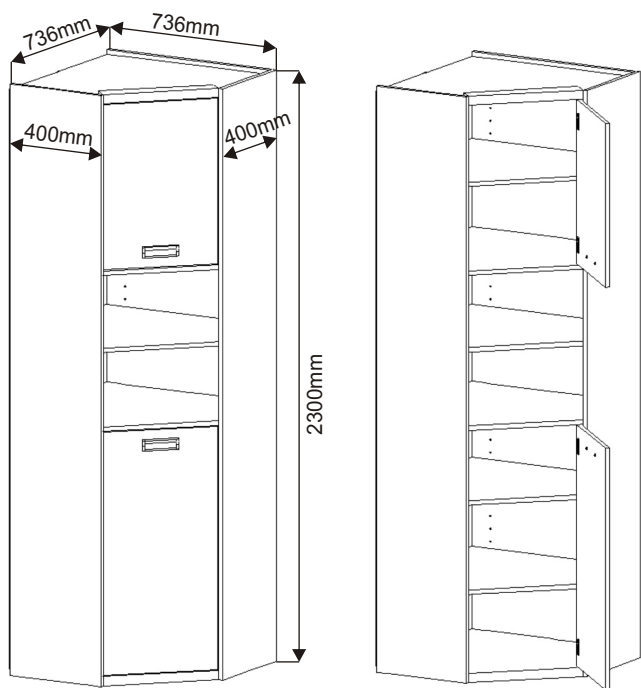

SV 701 rohová policová skříň
 k výklopné postleli VS21075,VS21058,VS21054

Zapuštěná úchytka + šroubky 16mm  2x	Pant 165st s tlumením  4x	Excentr 16x 	Šroub excentru 16x 	
Policové podpěrky 24x 	Hřebík 70x 	Vrut 4x16 8x 	Vrut 4x20 8x 	Vrut 4x35 6x 
Kolík 35mm 24x 	Konfirmát 50mm 12x 	Krytka velká 18x 	H lišta 1257mm-1x 953mm-1x 	

2.

Bok 2300x400x18

Záda 2300x718x18

Bok 2300x400x18

Policové podpěrky
24x

Pevná police
700x718x18

Pevná police
700x718x18

Dno
700x718x36

Půda
700x718x36

Kolík
35mm

24x

Excentr
16x

16x

3.

4.

5.

6.

7.

8.

Skříň se připevní k výklopné posteli nebo skříni v sestavě vruty 4x35.