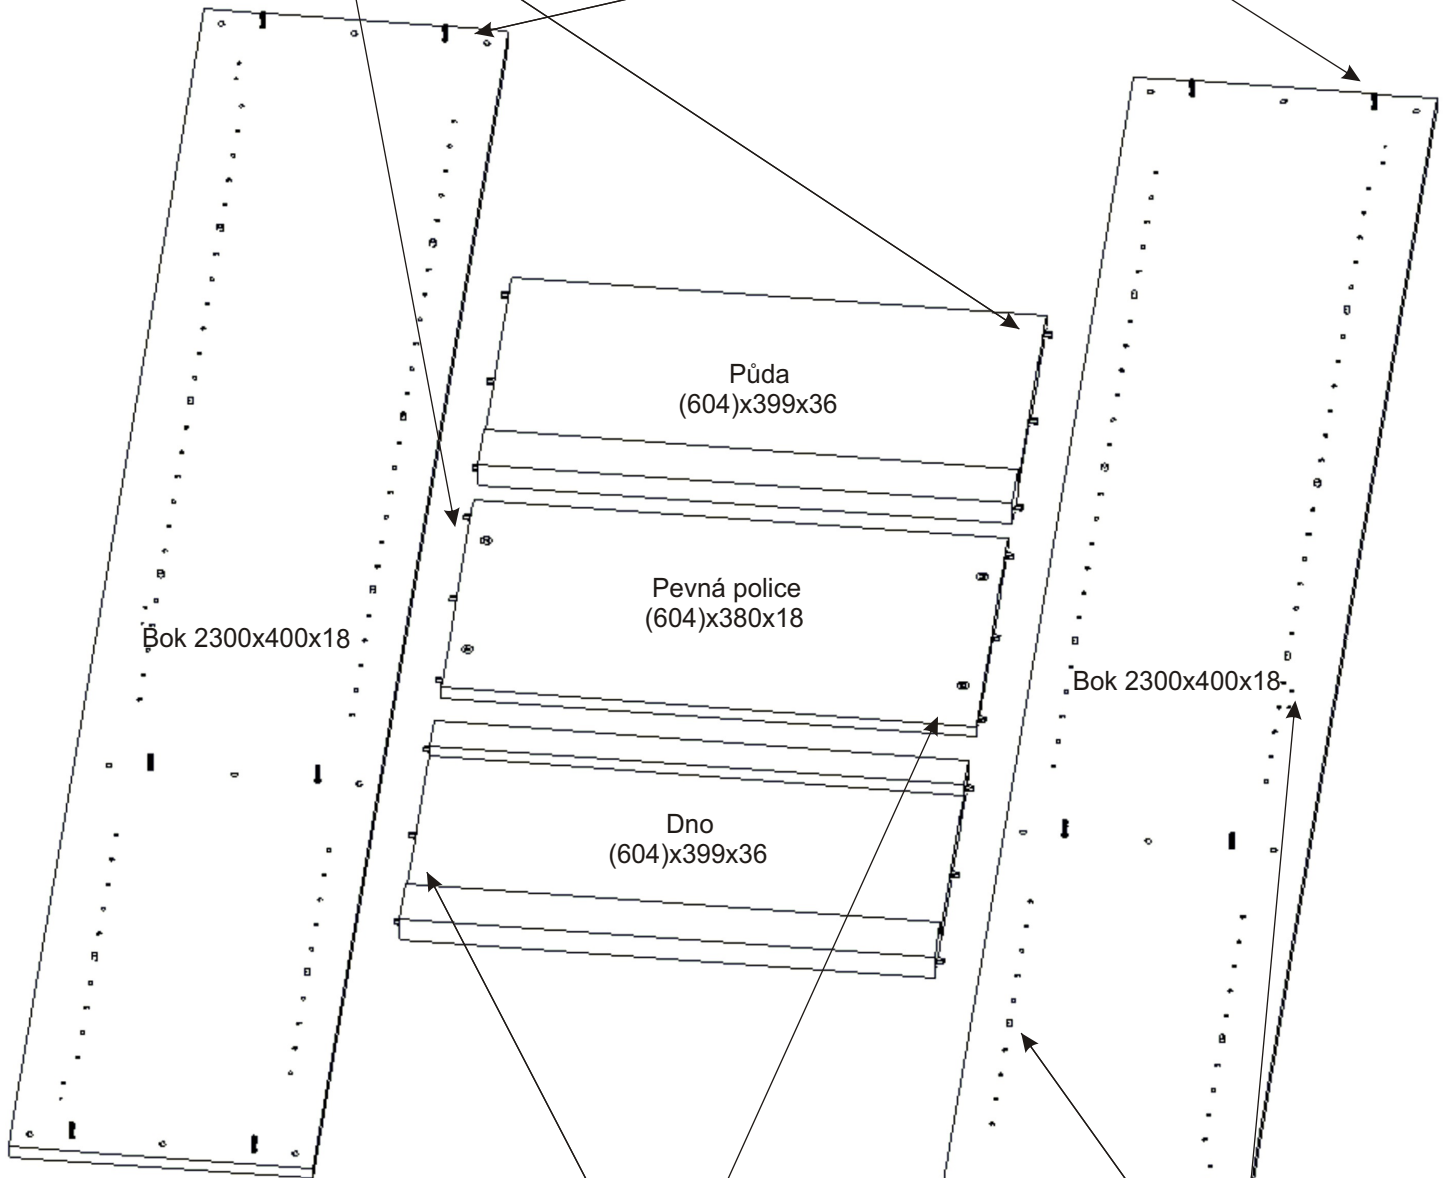

**SV 640, SV 740 a SV 840 policová skříň**  
**k výklopné postleli VS21075, VS21058, VS21054**

<p>Zapuštěná úchytka + šroubky 16mm 2x</p>	<p>Vložený pant s tlumením 6x</p>	<p>Excentr 12x</p>	<p>Šroub excentru 12x</p>	<p>Krytka velká 18x</p>	
<p>Kolík 35mm 18x</p>	<p>Policové podpěrky 16x</p>	<p>Hřebík 70x</p>	<p>Vrut 4x16 24x</p>	<p>Vrut 4x35 6x</p>	<p>H lišta 1480mm-1x 730mm-1x</p>

2.

3.

4.

5.

Skříň se připevní k výklopné posteli nebo skříni v sestavě vruty 4x35.