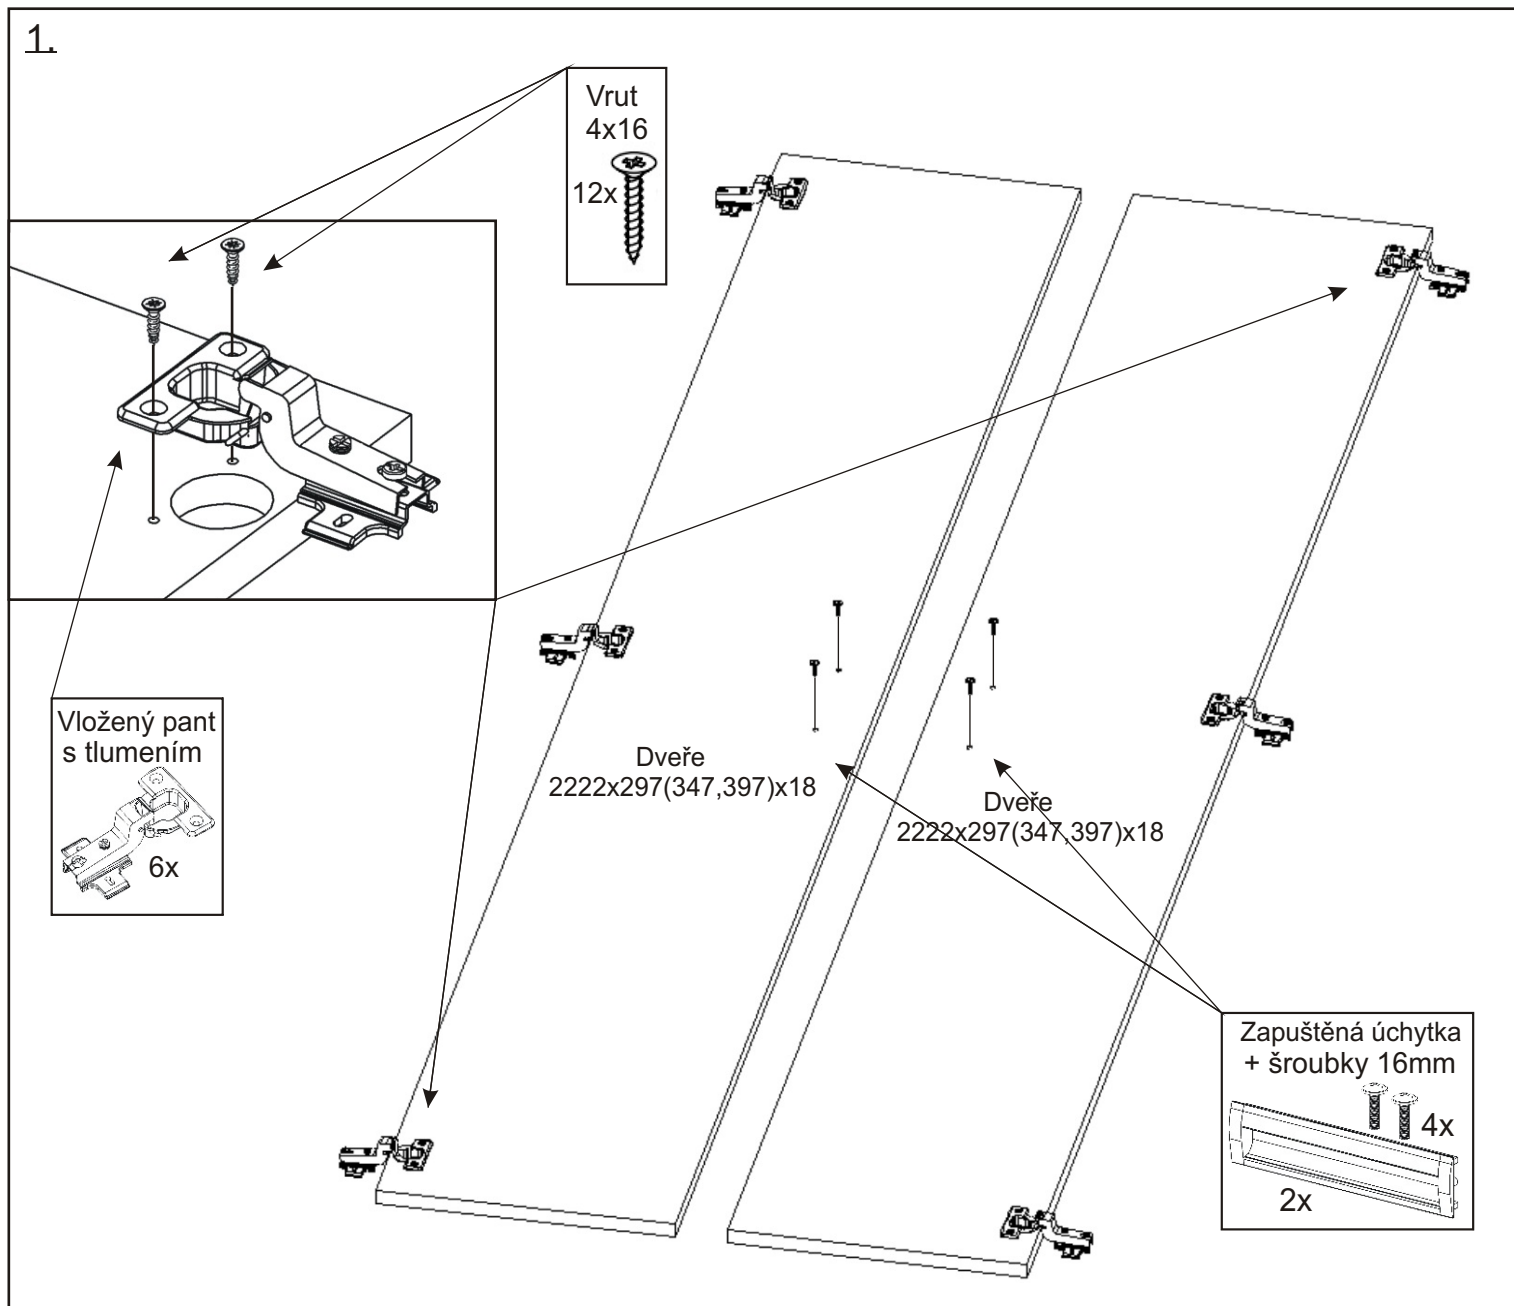

**SV 640, SV 740 a SV 840 policová skříň**  
**k výklopné postleli VS21075, VS21058, VS21054**

<p>Zapuštěná úchytka + šroubky 16mm 2x</p>	<p>Vložený pant s tlumením 6x</p>	<p>Excentr 12x</p>	<p>Šroub excentru 12x</p>	<p>Krytka velká 18x</p>	
<p>Kolík 35mm 18x</p>	<p>Policové podpěrky 16x</p>	<p>Hřebík 70x</p>	<p>Vrut 4x16 24x</p>	<p>Vrut 4x35 6x</p>	<p>H lišta 1480mm-1x 730mm-1x</p>

2.

3.

4.

5.

Skříň se připevní k výklopné posteli nebo skříni v sestavě vruty 4x35.