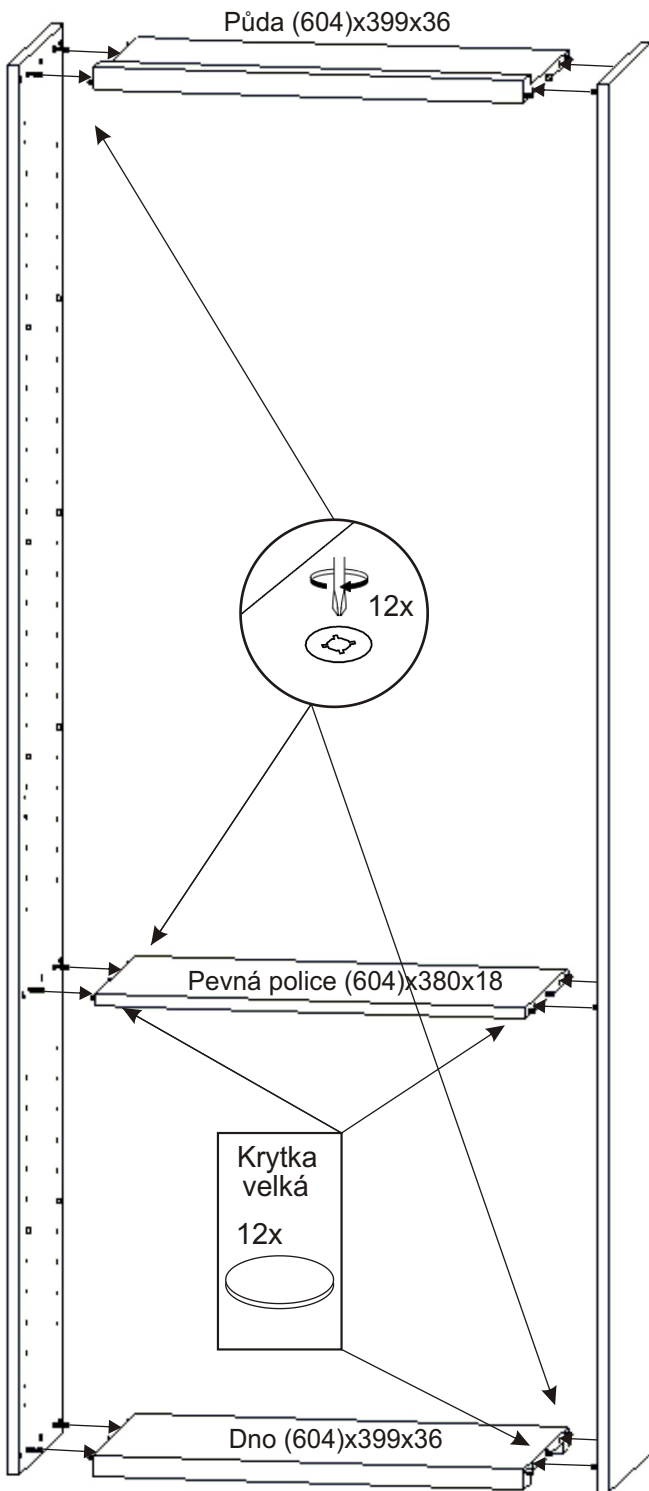

**SV 640, SV 740 a SV 840 policová skříň**  
**k výklopné postleli VS21075, VS21058, VS21054**

<p>Zapuštěná úchytka + šroubky 16mm 2x</p>	<p>Vložený pant s tlumením 6x</p>	<p>Excentr 12x</p>	<p>Šroub excentru 12x</p>	<p>Krytka velká 18x</p>	
<p>Kolík 35mm 18x</p>	<p>Policové podpěrky 16x</p>	<p>Hřebík 70x</p>	<p>Vrut 4x16 24x</p>	<p>Vrut 4x35 6x</p>	<p>H lišta 1480mm-1x 730mm-1x</p>

2.

3.

4.

5.

Skříň se připevní k výklopné posteli nebo skříni v sestavě vruty 4x35.