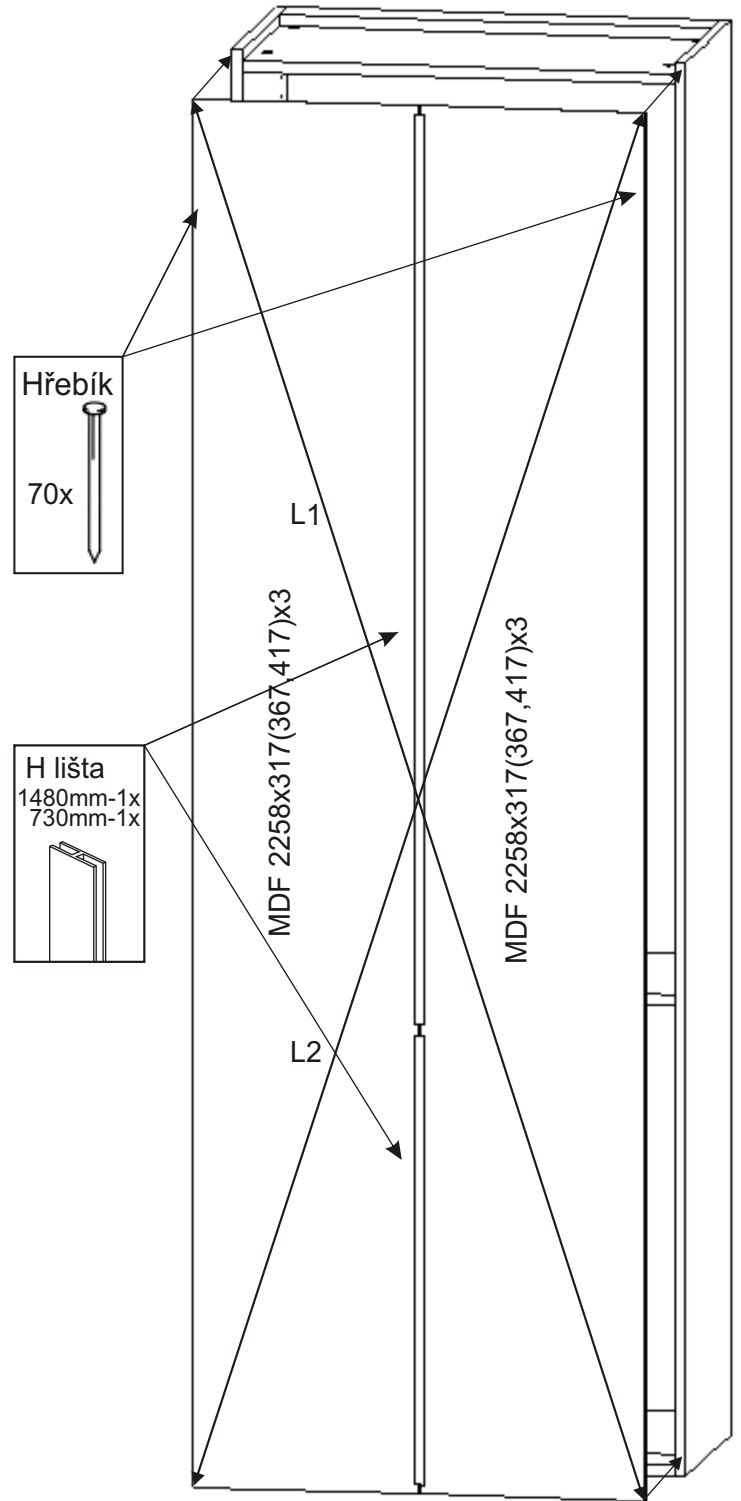

**SV 640, SV 740 a SV 840 policová skříň**  
**k výklopné postleli VS21075, VS21058, VS21054**

<p>Zapuštěná úchytka + šroubky 16mm 2x</p>	<p>Vložený pant s tlumením 6x</p>	<p>Excentr 12x</p>	<p>Šroub excentru 12x</p>	<p>Krytka velká 18x</p>	
<p>Kolík 35mm 18x</p>	<p>Policové podpěrky 16x</p>	<p>Hřebík 70x</p>	<p>Vrut 4x16 24x</p>	<p>Vrut 4x35 6x</p>	<p>H lišta 1480mm-1x 730mm-1x</p>

2.

3.

4.

5.

Skříň se připevní k výklopné posteli nebo skříni v sestavě vruty 4x35.