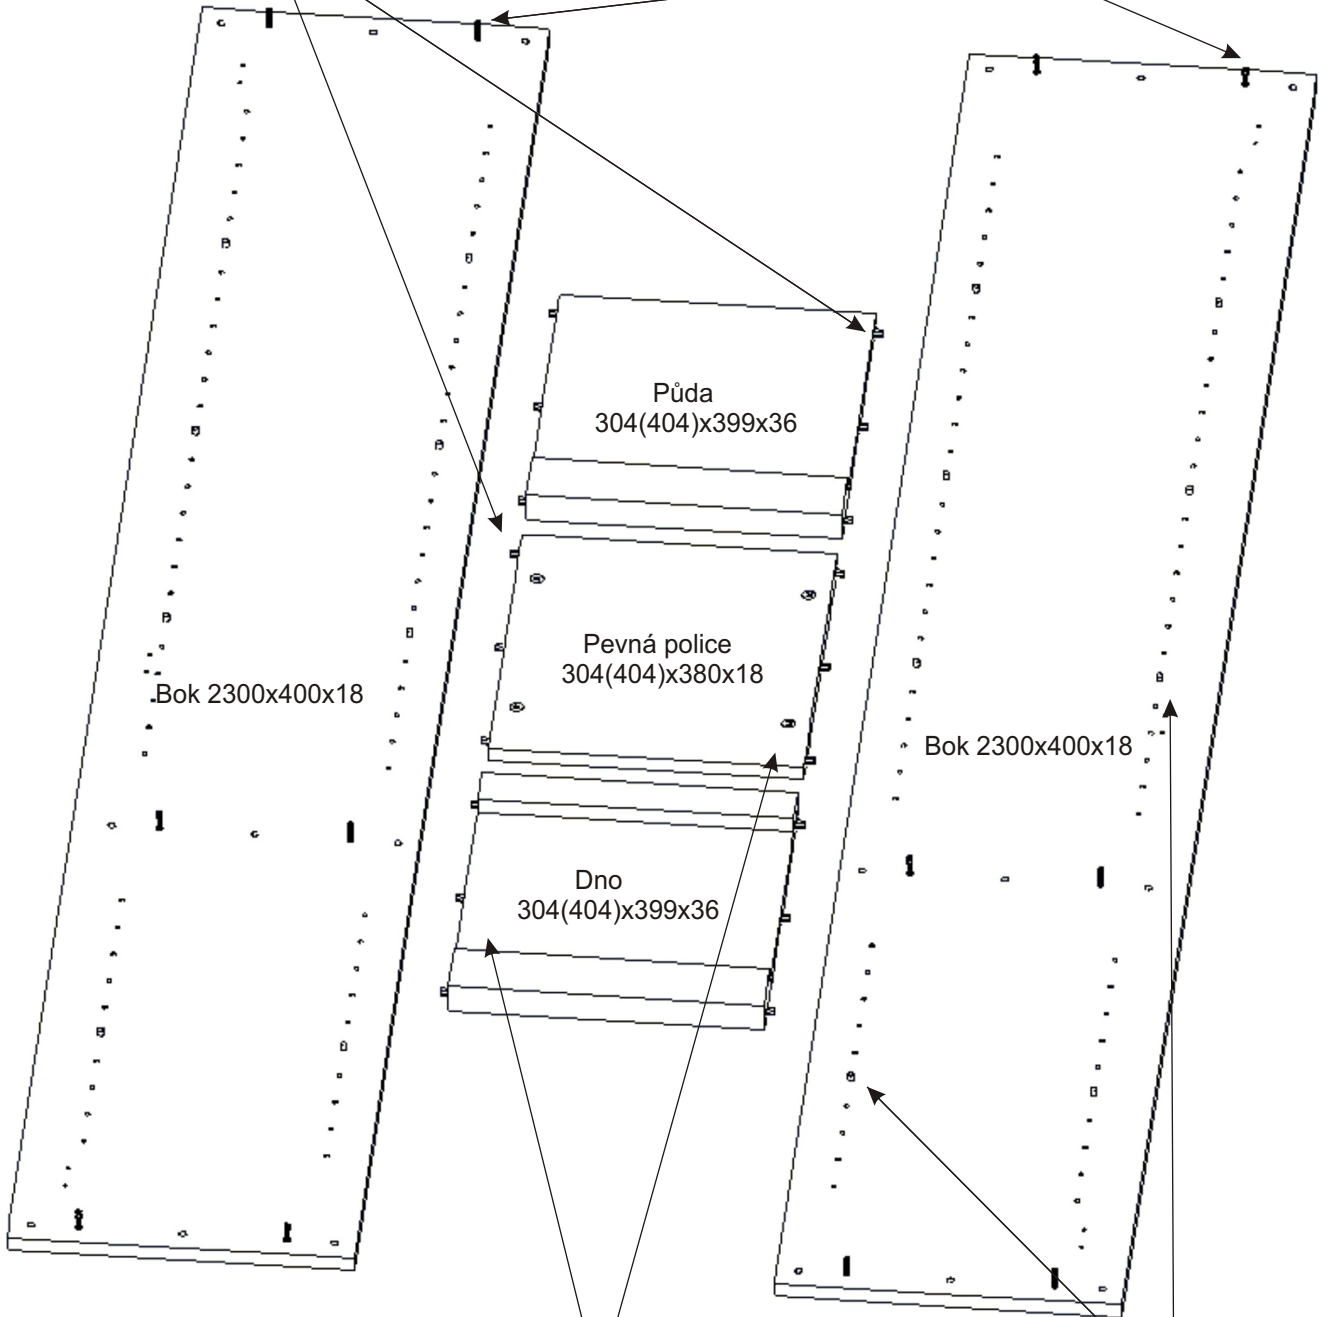

SV 340 a SV 440 policová skříň
k výklopné postleli VS21075,VS21058,VS21054

<p>Zapuštěná úchytka + šroubky 16mm</p> <p>1x</p>	<p>Vložený pant s tlumením</p> <p>3x</p>	<p>Excentr</p> <p>12x</p>	<p>Šroub excentru</p> <p>12x</p>		
<p>Kolík 35mm</p> <p>18x</p>	<p>Policové podpěrky</p> <p>16x</p>	<p>Hřebík</p> <p>50x</p>	<p>Vrut 4x16</p> <p>12x</p>	<p>Vrut 4x35</p> <p>6x</p>	<p>Krytka velká</p> <p>18x</p>

2.

3.

4.

5.

Skříň se připevní k výklopné posteli nebo skříni v sestavě vruty 4x35.