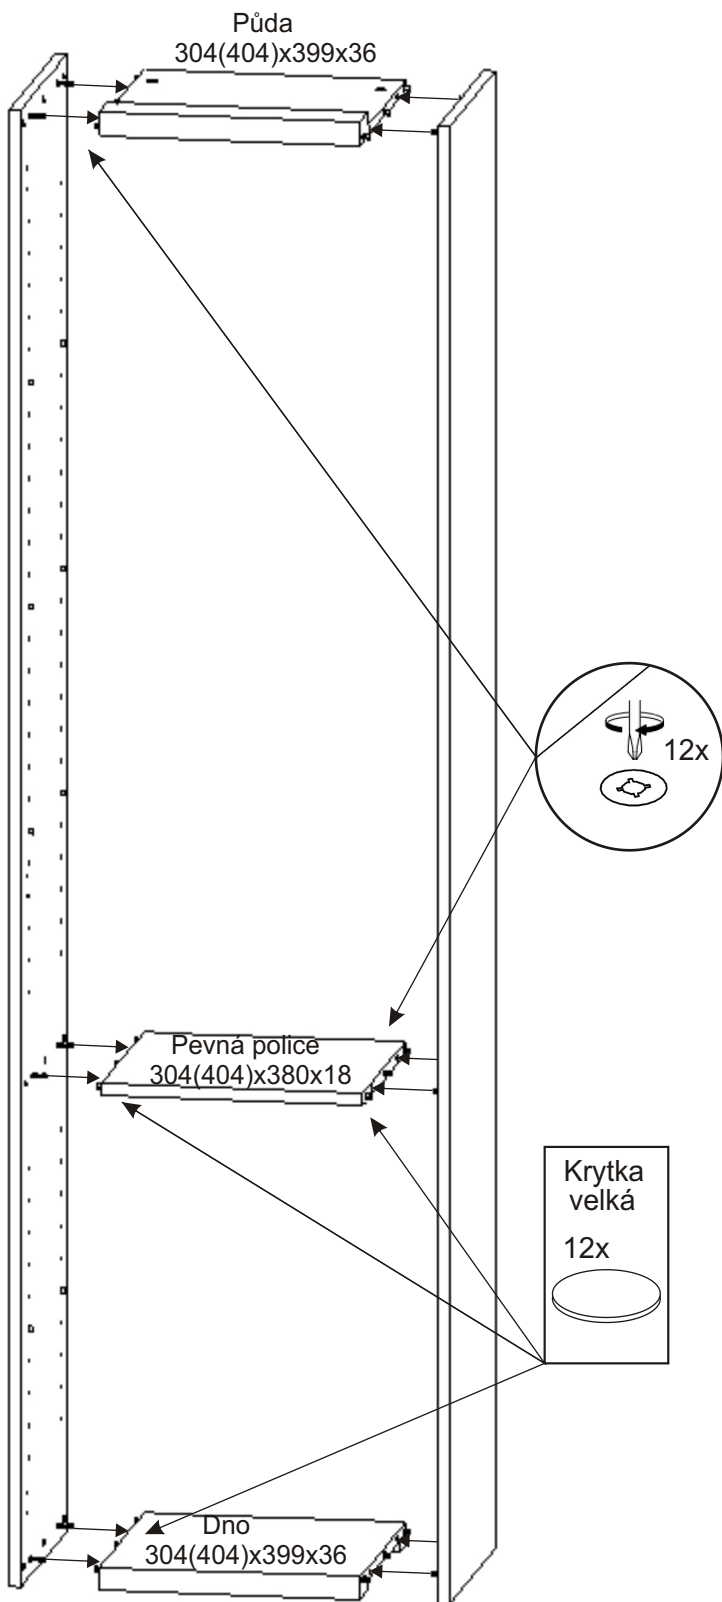

SV 340 a SV 440 policová skříň
k výklopné postleli VS21075,VS21058,VS21054

<p>Zapuštěná úchytka + šroubky 16mm</p> <p>1x</p>	<p>Vložený pant s tlumením</p> <p>3x</p>	<p>Excentr</p> <p>12x</p>	<p>Šroub excentru</p> <p>12x</p>		
<p>Kolík 35mm</p> <p>18x</p>	<p>Policové podpěrky</p> <p>16x</p>	<p>Hřebík</p> <p>50x</p>	<p>Vrut 4x16</p> <p>12x</p>	<p>Vrut 4x35</p> <p>6x</p>	<p>Krytka velká</p> <p>18x</p>

2.

3.

4.

5.

Skříň se připevní k výklopné posteli nebo skříni v sestavě vruty 4x35.