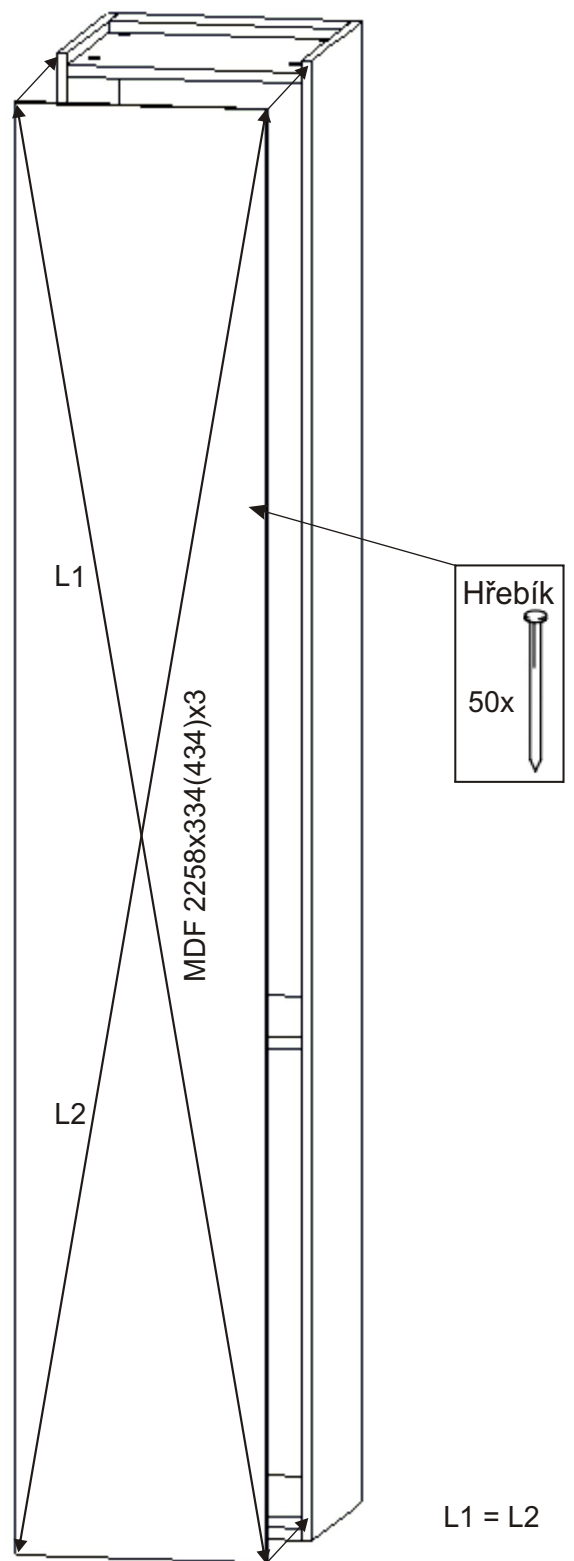

SV 340 a SV 440 policová skříň
k výklopné postleli VS21075,VS21058,VS21054

<p>Zapuštěná úchytka + šroubky 16mm</p> <p>1x</p>	<p>Vložený pant s tlumením</p> <p>3x</p>	<p>Excentr</p> <p>12x</p>	<p>Šroub excentru</p> <p>12x</p>		
<p>Kolík 35mm</p> <p>18x</p>	<p>Policové podpěrky</p> <p>16x</p>	<p>Hřebík</p> <p>50x</p>	<p>Vrut 4x16</p> <p>12x</p>	<p>Vrut 4x35</p> <p>6x</p>	<p>Krytka velká</p> <p>18x</p>

2.

3.

4.

5.

Skříň se připevní k výklopné posteli nebo skříni v sestavě vruty 4x35.