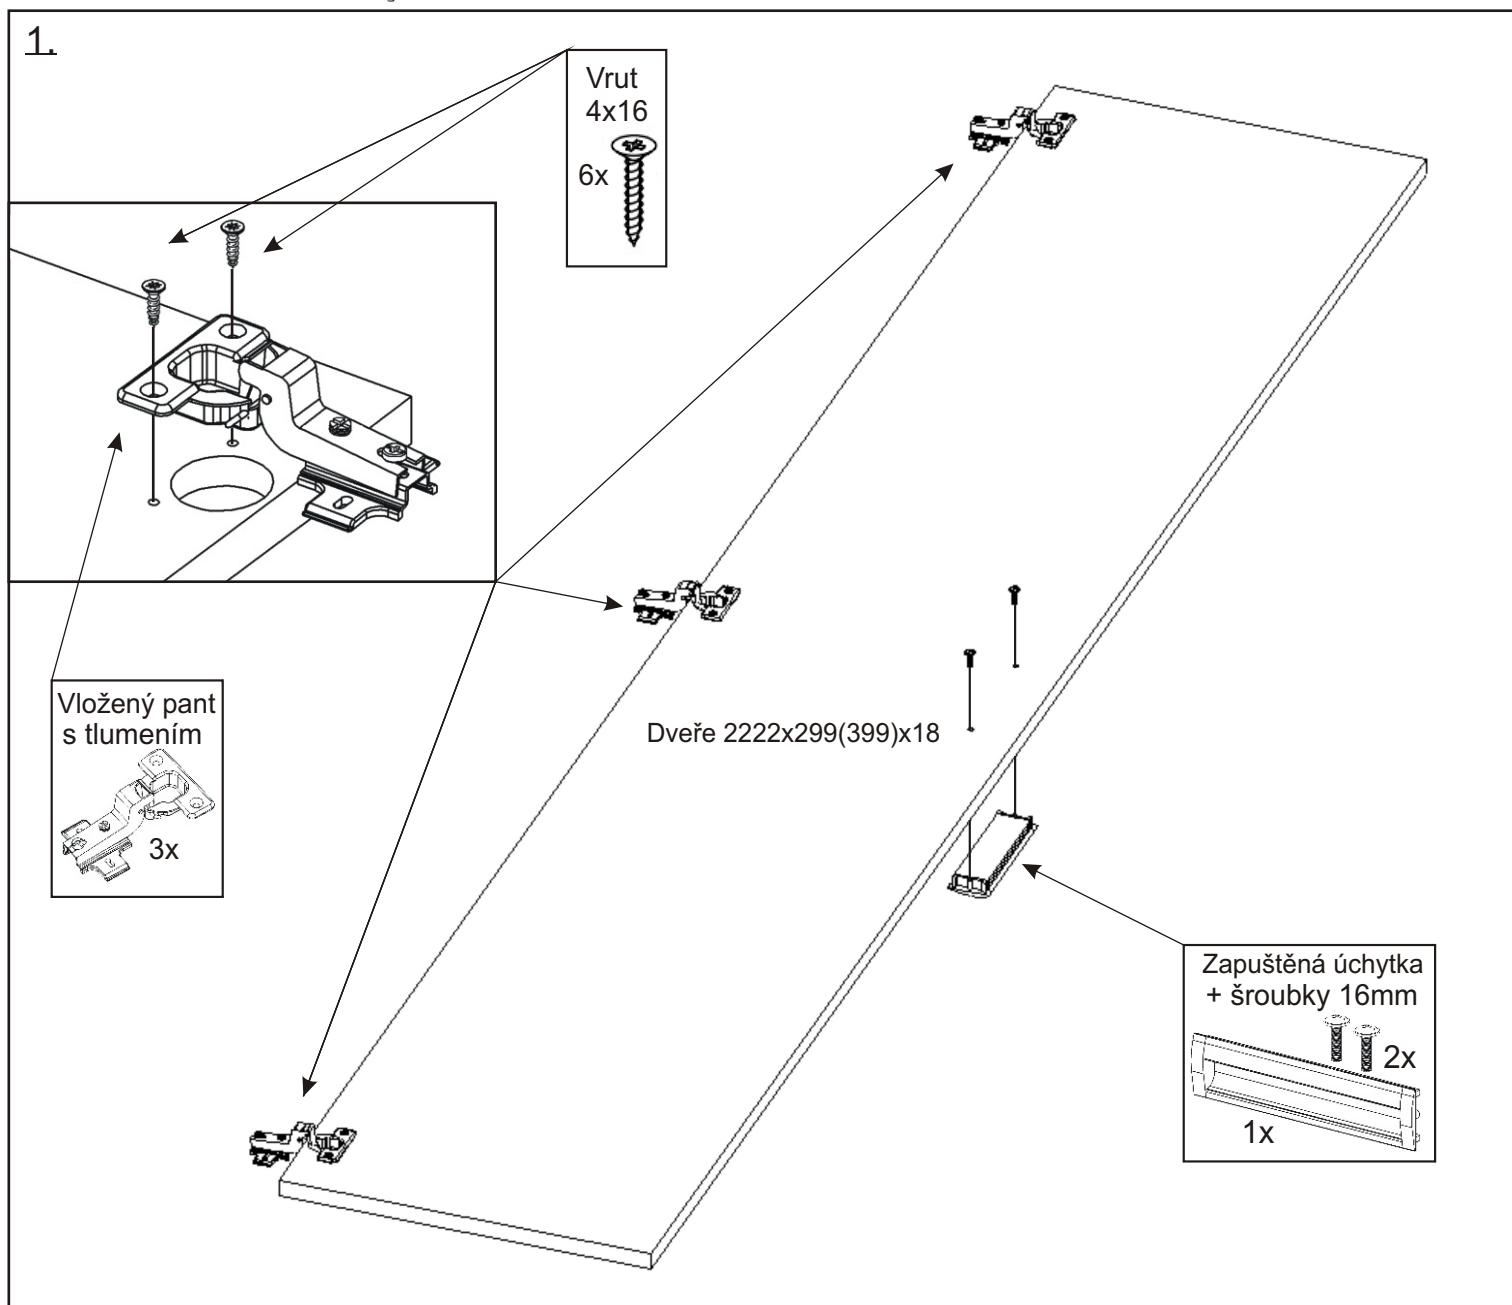

SV 340 a SV 440 policová skříň
k výklopné postleli VS21075,VS21058,VS21054

<p>Zapuštěná úchytka + šroubky 16mm</p> <p>1x</p>	<p>Vložený pant s tlumením</p> <p>3x</p>	<p>Excentr</p> <p>12x</p>	<p>Šroub excentru</p> <p>12x</p>		
<p>Kolík 35mm</p> <p>18x</p>	<p>Policové podpěrky</p> <p>16x</p>	<p>Hřebík</p> <p>50x</p>	<p>Vrut 4x16</p> <p>12x</p>	<p>Vrut 4x35</p> <p>6x</p>	<p>Krytka velká</p> <p>18x</p>

2.

3.

4.

5.

Skříň se připevní k výklopné posteli nebo skříni v sestavě vruty 4x35.