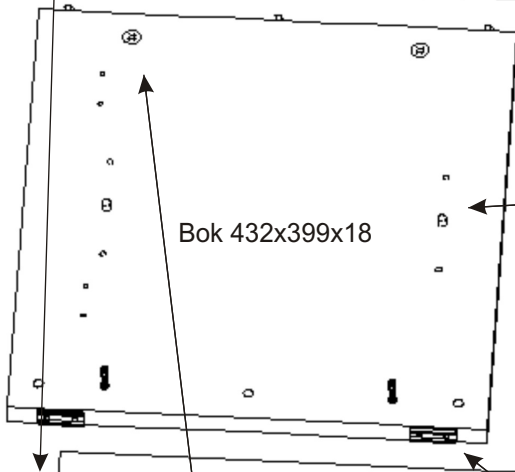

SD 80 nízká policová skříň
 k výklopné postleli VS21075, VS21058, VS21054

Zapuštěná úchytka + šroubky 16mm 4x 2x	Vložený pant s tlumením 4x	Excentr 8x 	Šroub excentru 8x 	Kluzáky 4x 	
Kolík 35mm 12x 	Policové podpěrky 4x 	Hřebík 33x 	Vrut 4x16 16x 	Krytka velká 4x 	H lišta 396mm 1x

3.

4.

5.

6.