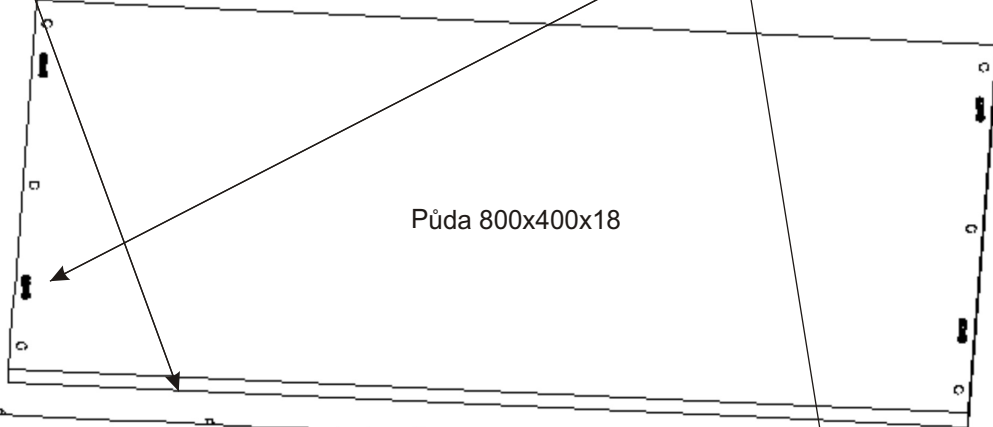

SD 80 nízká policová skříň
 k výklopné postleli VS21075, VS21058, VS21054

Zapuštěná úchytka + šroubky 16mm 4x 2x	Vložený pant s tlumením 4x	Excentr 8x 	Šroub excentru 8x 	Kluzáky 4x 	
Kolík 35mm 12x 	Policové podpěrky 4x 	Hřebík 33x 	Vrut 4x16 16x 	Krytka velká 4x 	H lišta 396mm 1x

3.

4.

5.

6.