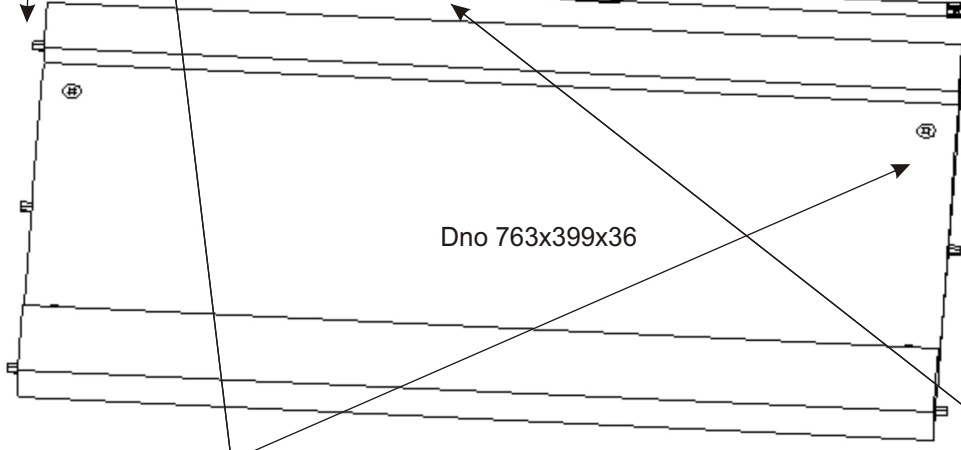

SD 80 nízká policová skříň
 k výklopné postleli VS21075, VS21058, VS21054

Zapuštěná úchytka + šroubky 16mm 4x 2x	Vložený pant s tlumením 4x	Excentr 8x 	Šroub excentru 8x 	Kluzáky 4x 	
Kolík 35mm 12x 	Policové podpěrky 4x 	Hřebík 33x 	Vrut 4x16 16x 	Krytka velká 4x 	H lišta 396mm 1x

3.

4.

5.

6.