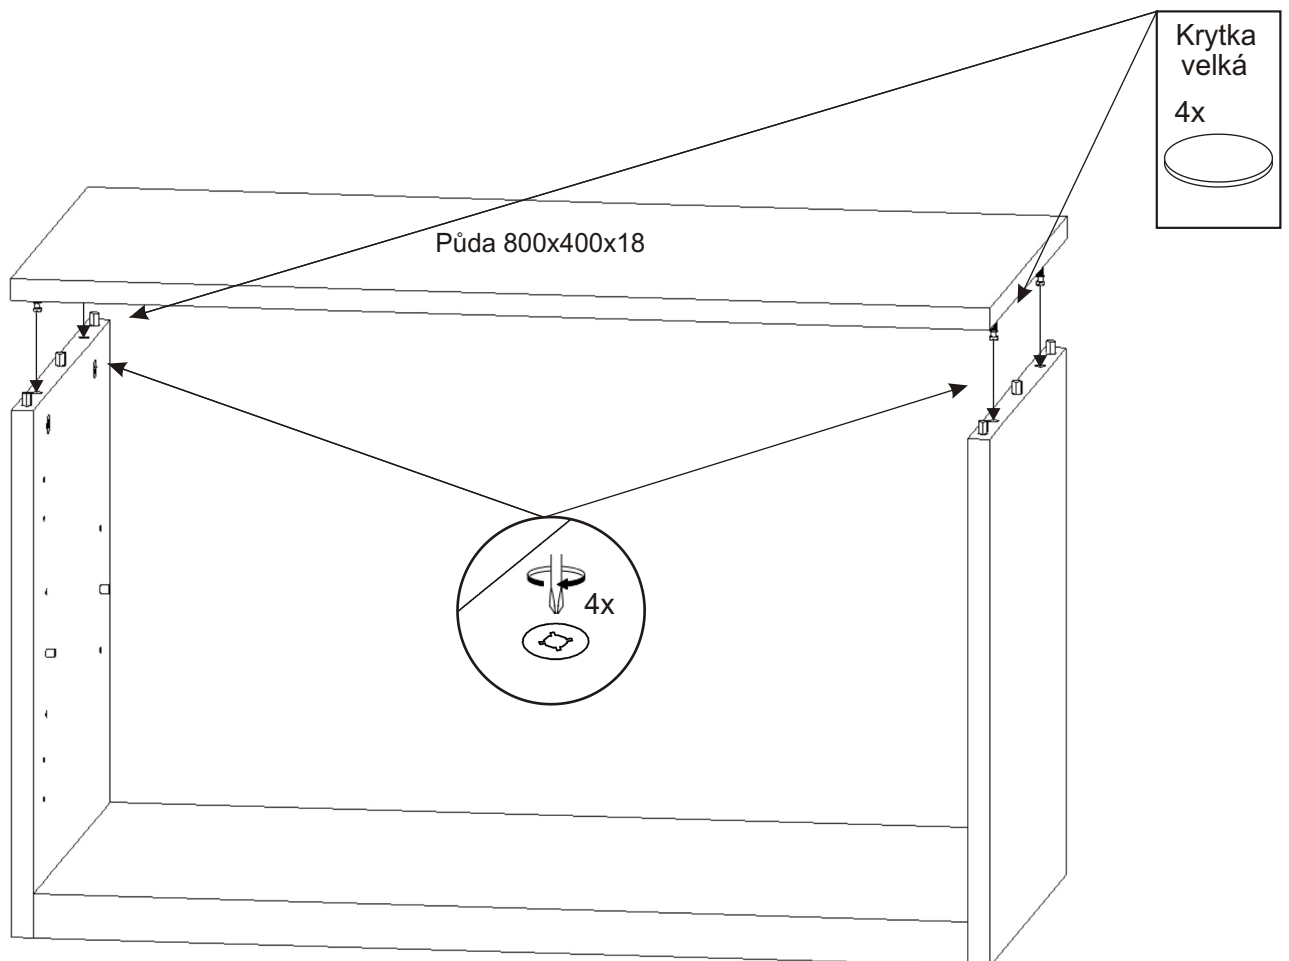

SD 80 nízká policová skříň
 k výklopné postleli VS21075, VS21058, VS21054

Zapuštěná úchytka + šroubky 16mm 4x 2x	Vložený pant s tlumením 4x	Excentr 8x 	Šroub excentru 8x 	Kluzáky 4x 	
Kolík 35mm 12x 	Policové podpěrky 4x 	Hřebík 33x 	Vrut 4x16 16x 	Krytka velká 4x 	H lišta 396mm 1x

3.

4.

5.

6.