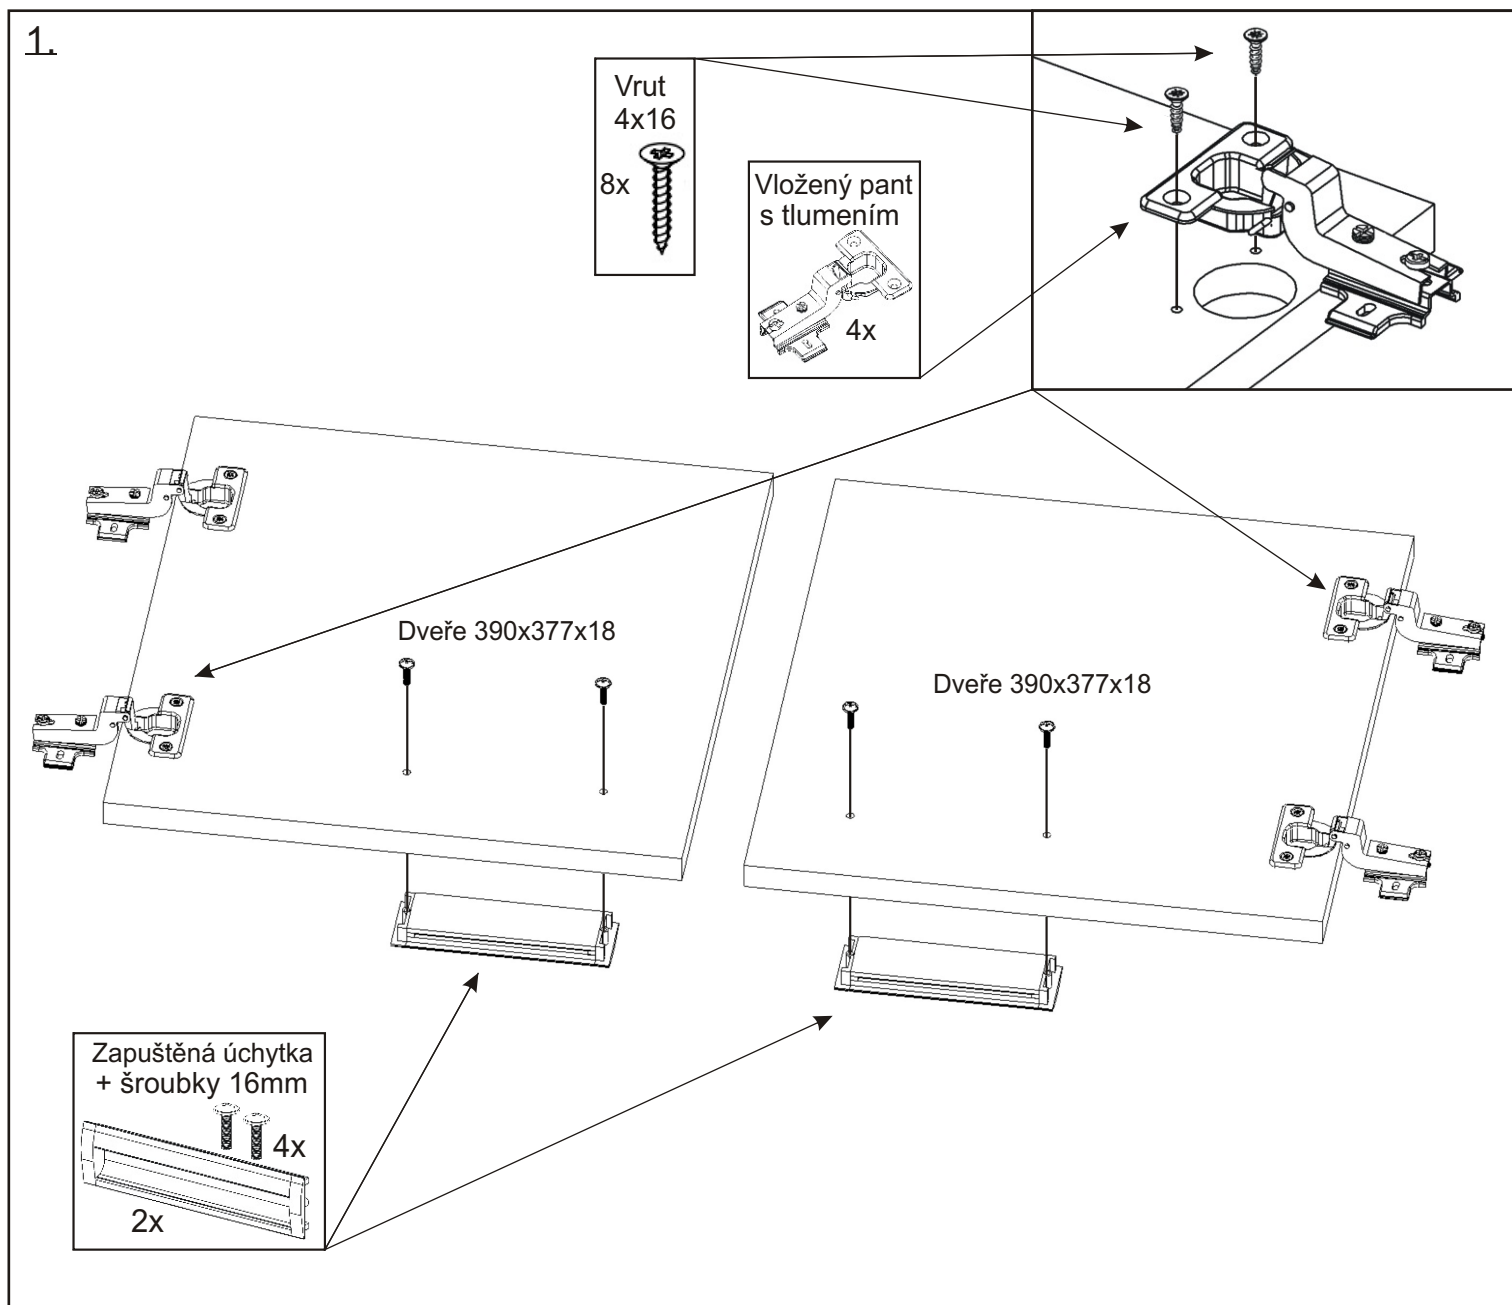

SD 80 nízká policová skříň
 k výklopné postleli VS21075, VS21058, VS21054

Zapuštěná úchytka + šroubky 16mm 4x 2x	Vložený pant s tlumením 4x	Excentr 8x 	Šroub excentru 8x 	Kluzáky 4x 	
Kolík 35mm 12x 	Policové podpěrky 4x 	Hřebík 33x 	Vrut 4x16 16x 	Krytka velká 4x 	H lišta 396mm 1x

3.

4.

5.

6.