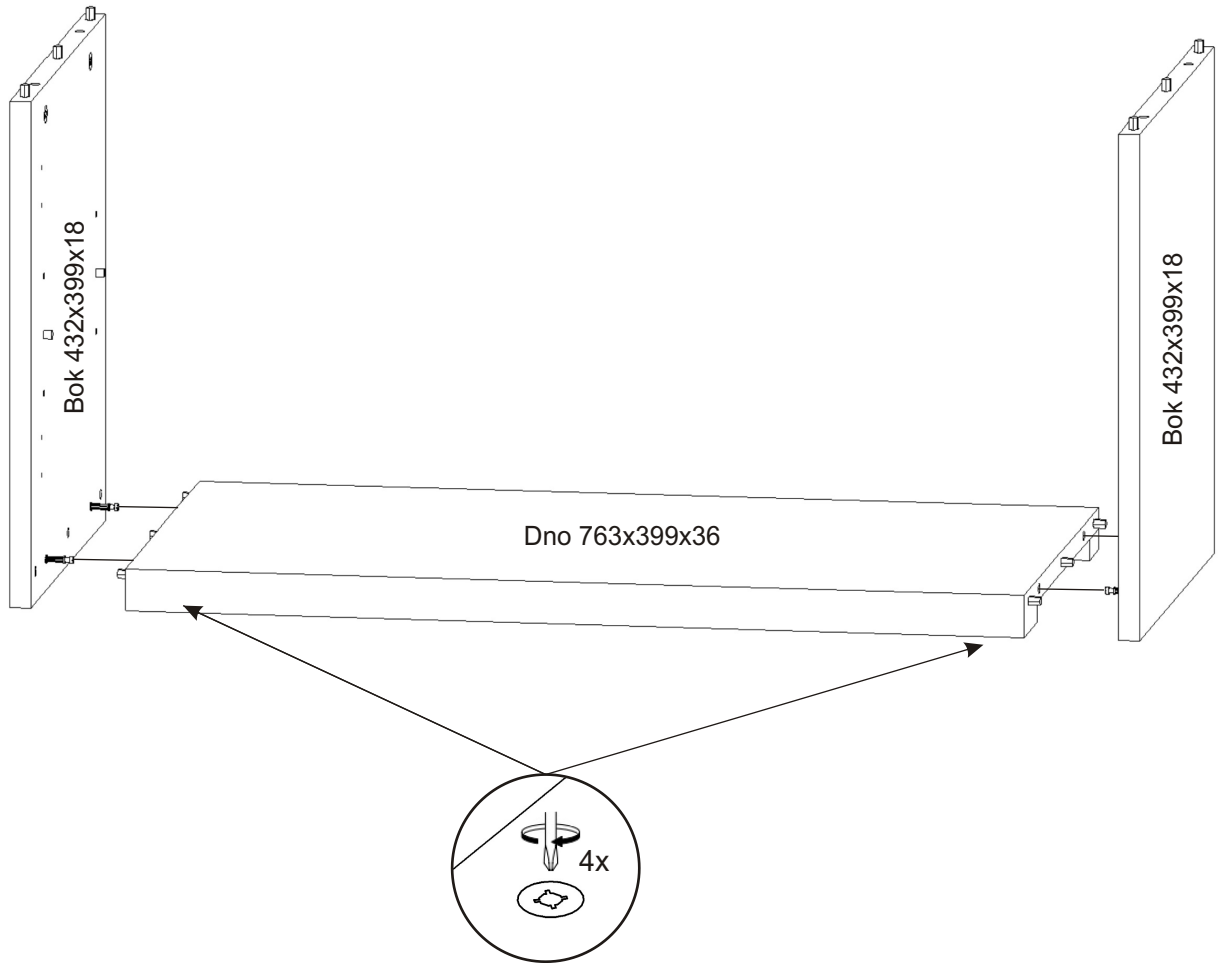

SD 80 nízká policová skříň
 k výklopné postleli VS21075, VS21058, VS21054

Zapuštěná úchytka + šroubky 16mm 4x 2x	Vložený pant s tlumením 4x	Excentr 8x 	Šroub excentru 8x 	Kluzáky 4x 	
Kolík 35mm 12x 	Policové podpěrky 4x 	Hřebík 33x 	Vrut 4x16 16x 	Krytka velká 4x 	H lišta 396mm 1x

3.

4.

5.

6.