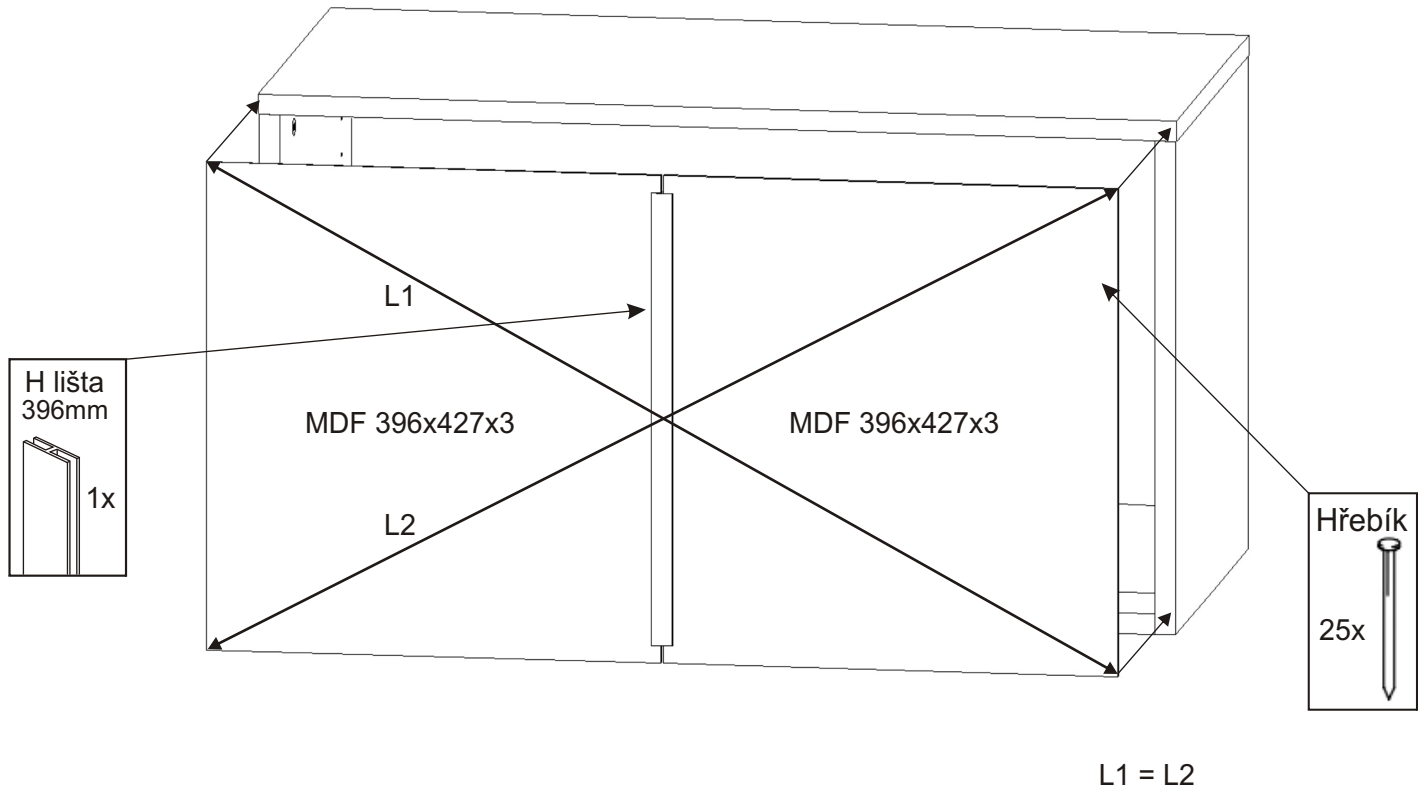

SD 80 nízká policová skříň
 k výklopné postleli VS21075, VS21058, VS21054

Zapuštěná úchytka + šroubky 16mm 4x 2x	Vložený pant s tlumením 4x	Excentr 8x 	Šroub excentru 8x 	Kluzáky 4x 	
Kolík 35mm 12x 	Policové podpěrky 4x 	Hřebík 33x 	Vrut 4x16 16x 	Krytka velká 4x 	H lišta 396mm 1x

3.

4.

5.

6.