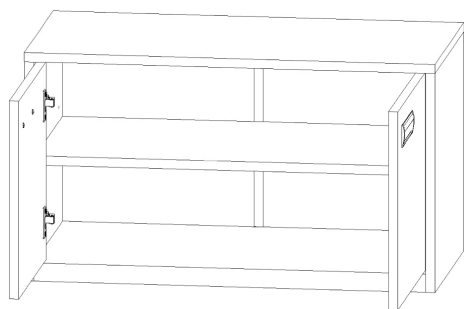

SD 80 nízká policová skříň
 k výklopné postleli VS21075, VS21058, VS21054

Zapuštěná úchytka + šroubky 16mm 4x 2x	Vložený pant s tlumením 4x	Excentr 8x 	Šroub excentru 8x 	Kluzáky 4x 	
Kolík 35mm 12x 	Policové podpěrky 4x 	Hřebík 33x 	Vrut 4x16 16x 	Krytka velká 4x 	H lišta 396mm 1x