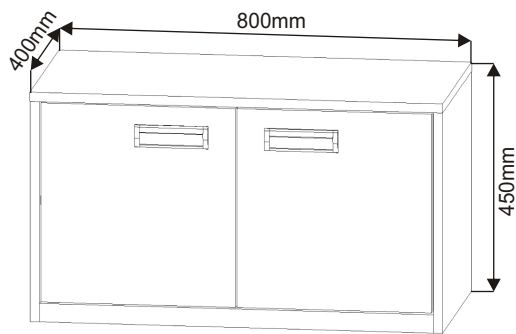

SD 80 nízká policová skříň
 k výklopné postleli VS21075, VS21058, VS21054

Zapuštěná úchytka + šroubky 16mm 4x 2x	Vložený pant s tlumením 4x	Excentr 8x 	Šroub excentru 8x 	Kluzáky 4x 	
Kolík 35mm 12x 	Policové podpěrky 4x 	Hřebík 33x 	Vrut 4x16 16x 	Krytka velká 4x 	H lišta 396mm 1x