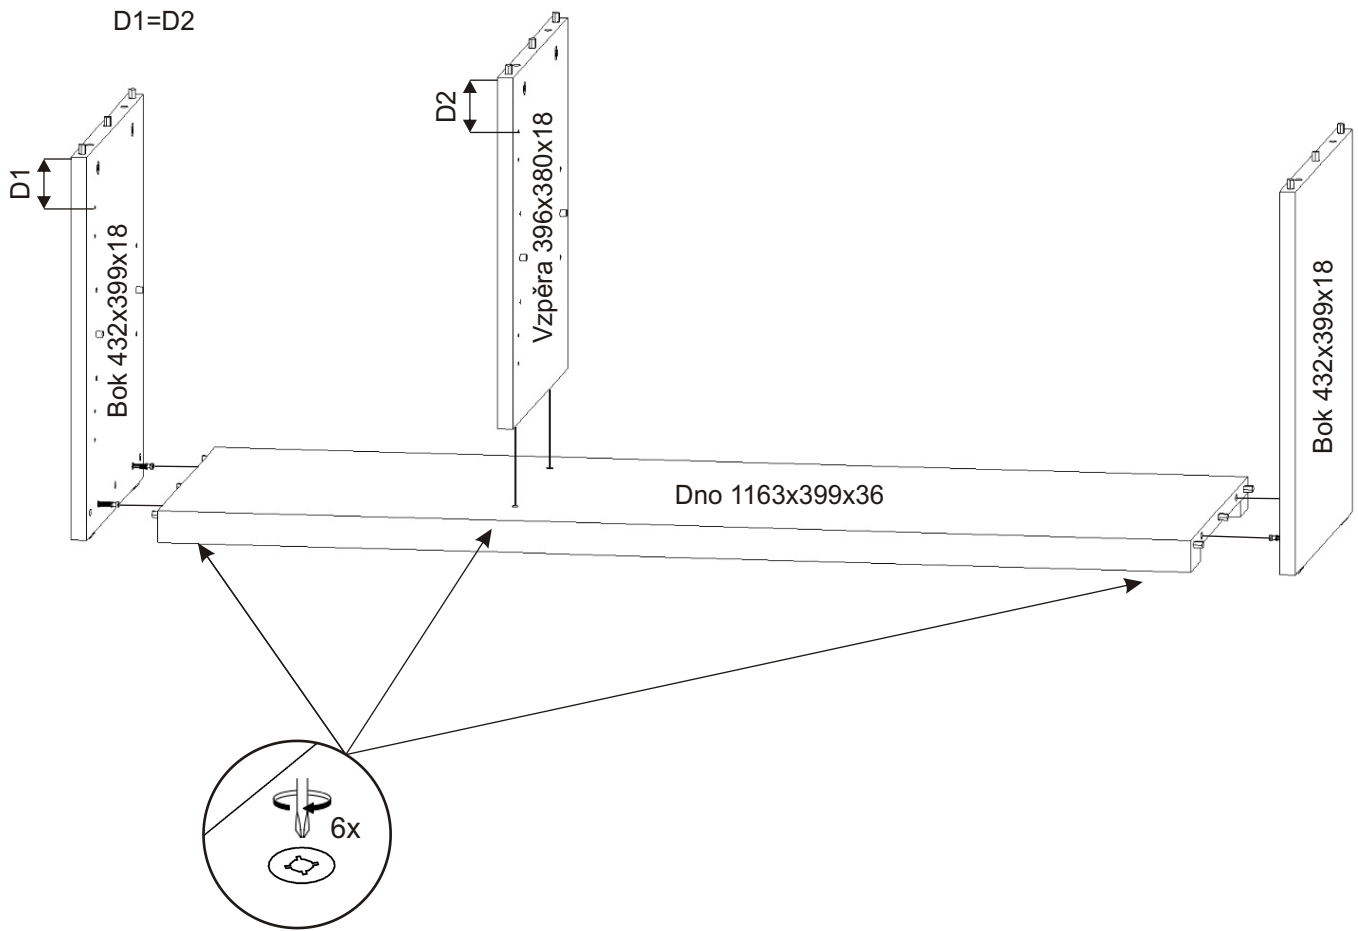

SD 120 nízká policová skříň
 k výklopné postleli VS21075, VS21058, VS21054

Zapuštěná úchytka + šroubky 16mm 6x 3x	Vložený pant s tlumením 4x	Polonaložený pant s tlumením 2x	Excentr 12x 	Šroub excentru 12x 	Hřebík 52x
Kolík 35mm 18x 	Policové podpěrky 8x 	Kluzáky 6x 	Vrut 4x16 24x 	Krytka velká 8x 	H lišta 396mm 1x

2.

3.

4.

5.

6.