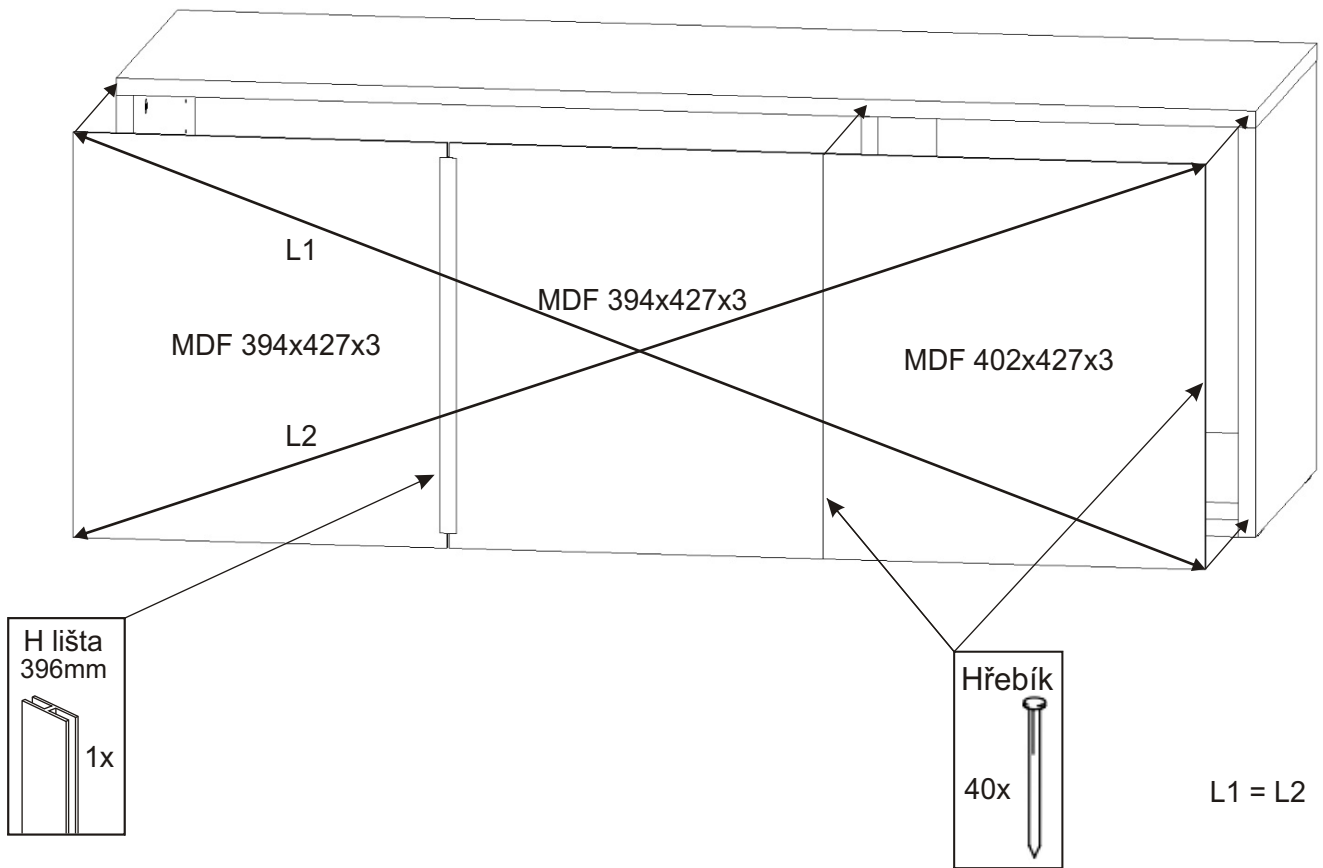

SD 120 nízká policová skříň
 k výklopné postleli VS21075, VS21058, VS21054

Zapuštěná úchytka + šroubky 16mm 6x 3x	Vložený pant s tlumením 4x	Polonaložený pant s tlumením 2x	Excentr 12x 	Šroub excentru 12x 	Hřebík 52x
Kolík 35mm 18x 	Policové podpěrky 8x 	Kluzáky 6x 	Vrut 4x16 24x 	Krytka velká 8x 	H lišta 396mm 1x

2.

3.

4.

5.

6.