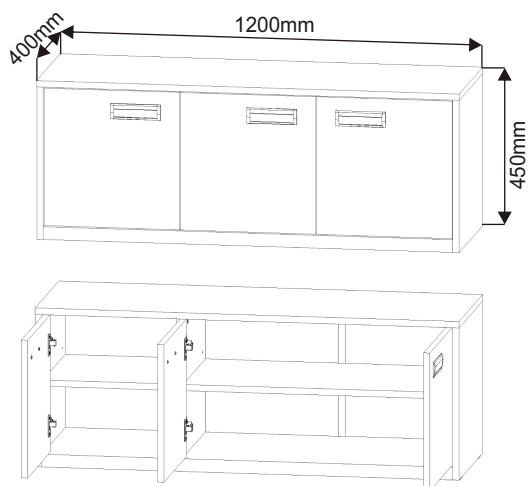

SD 120 nízká policová skříň
 k výklopné postleli VS21075, VS21058, VS21054

Zapuštěná úchytka + šroubky 16mm 6x 3x	Vložený pant s tlumením 4x	Polonaložený pant s tlumením 2x	Excentr 12x 	Šroub excentru 12x 	Hřebík 52x
Kolík 35mm 18x 	Policové podpěrky 8x 	Kluzáky 6x 	Vrut 4x16 24x 	Krytka velká 8x 	H lišta 396mm 1x

2.

3.

4.

5.

6.