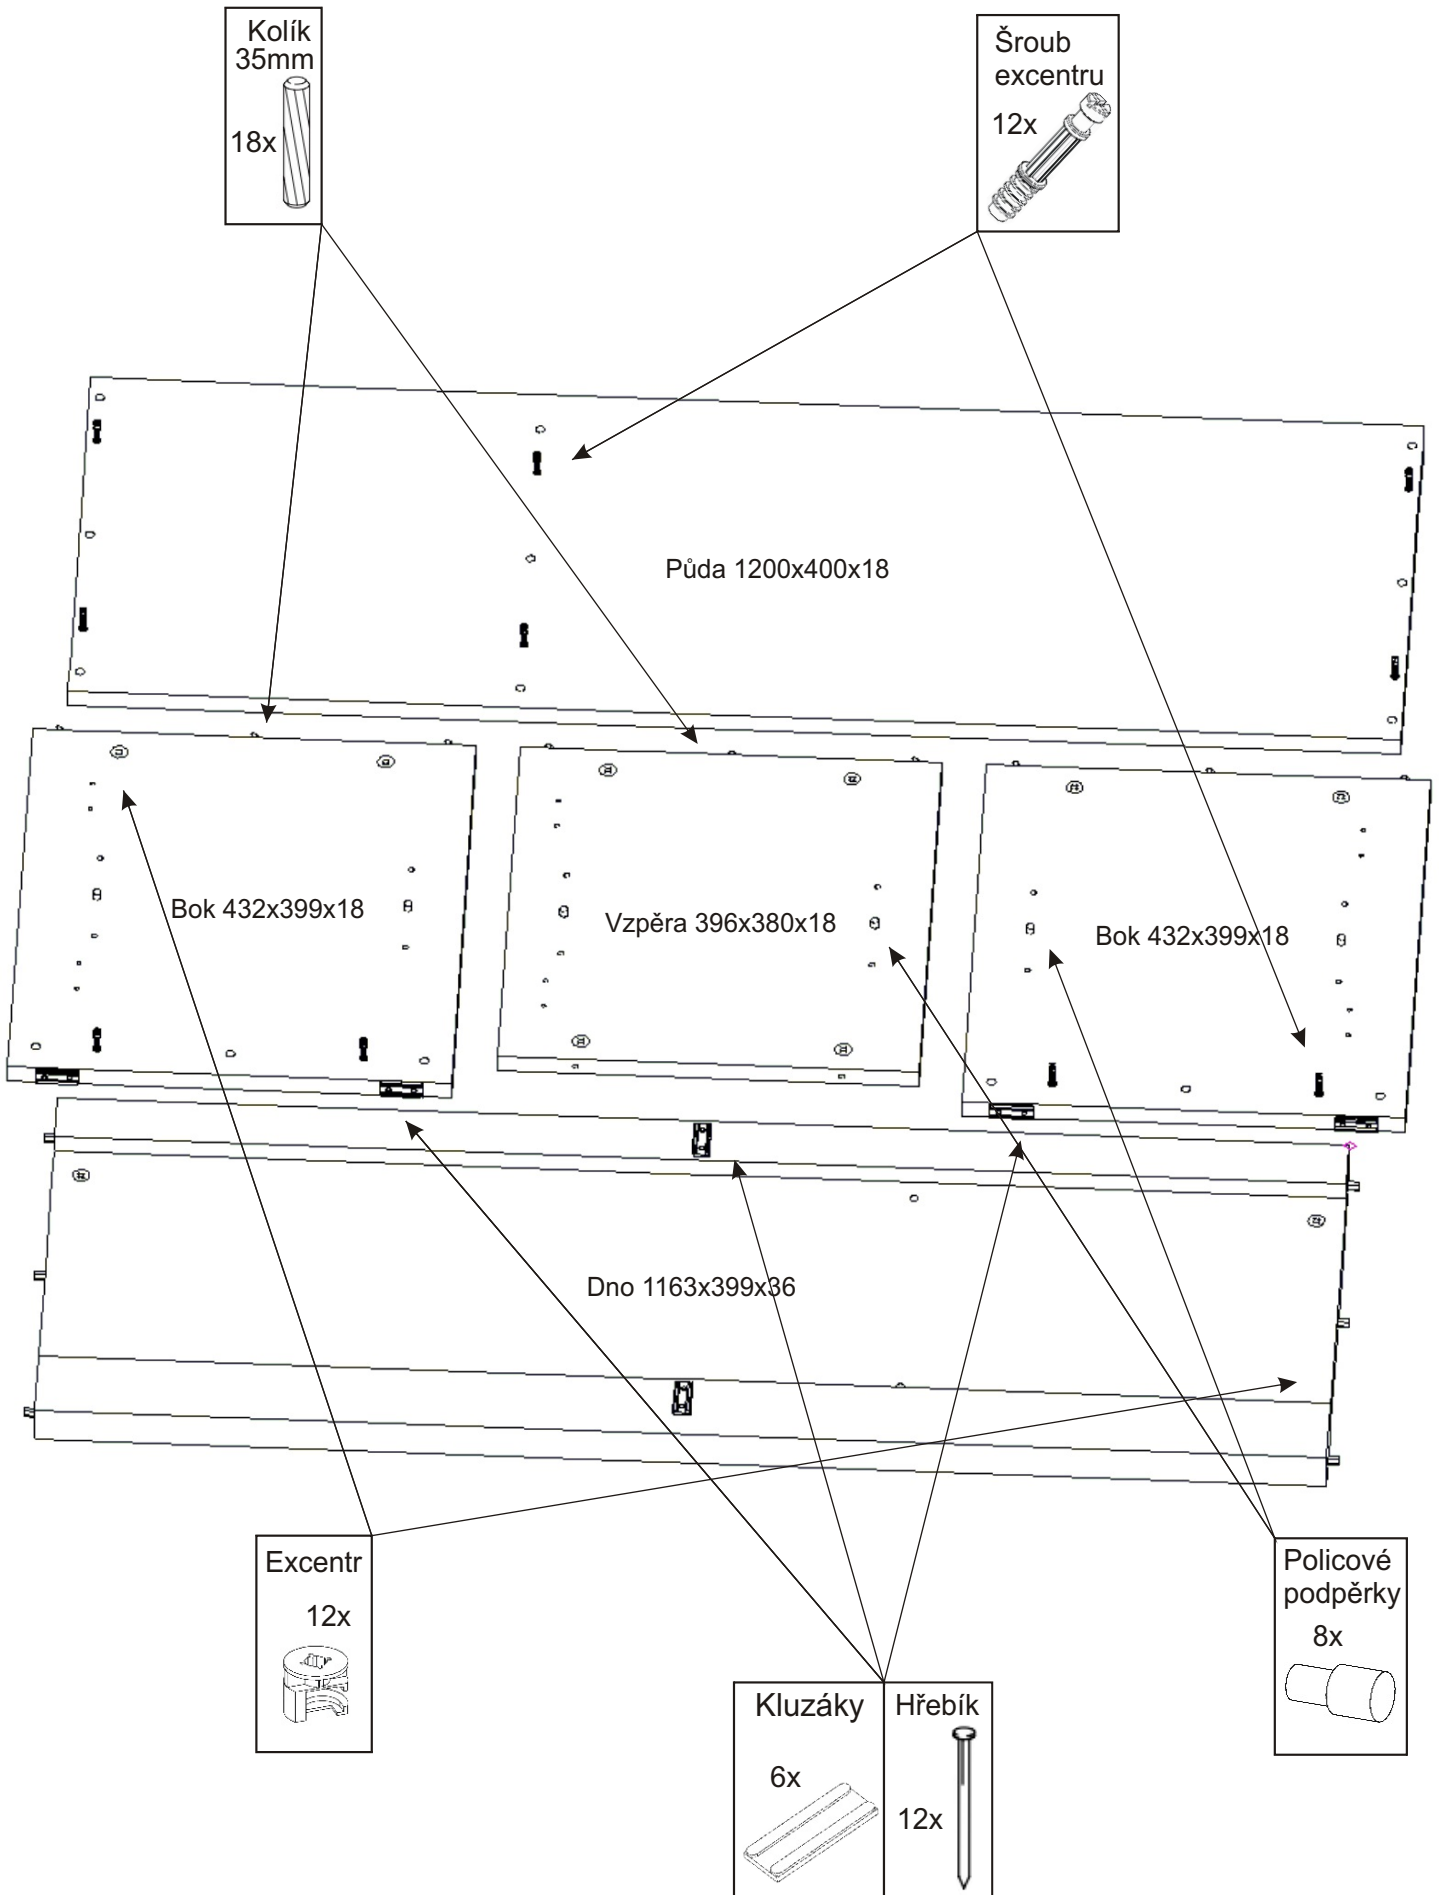

SD 120 nízká policová skříň
 k výklopné postleli VS21075, VS21058, VS21054

Zapuštěná úchytka + šroubky 16mm 6x 3x	Vložený pant s tlumením 4x	Polonaložený pant s tlumením 2x	Excentr 12x 	Šroub excentru 12x 	Hřebík 52x
Kolík 35mm 18x 	Policové podpěrky 8x 	Kluzáky 6x 	Vrut 4x16 24x 	Krytka velká 8x 	H lišta 396mm 1x

2.

3.

4.

5.

6.