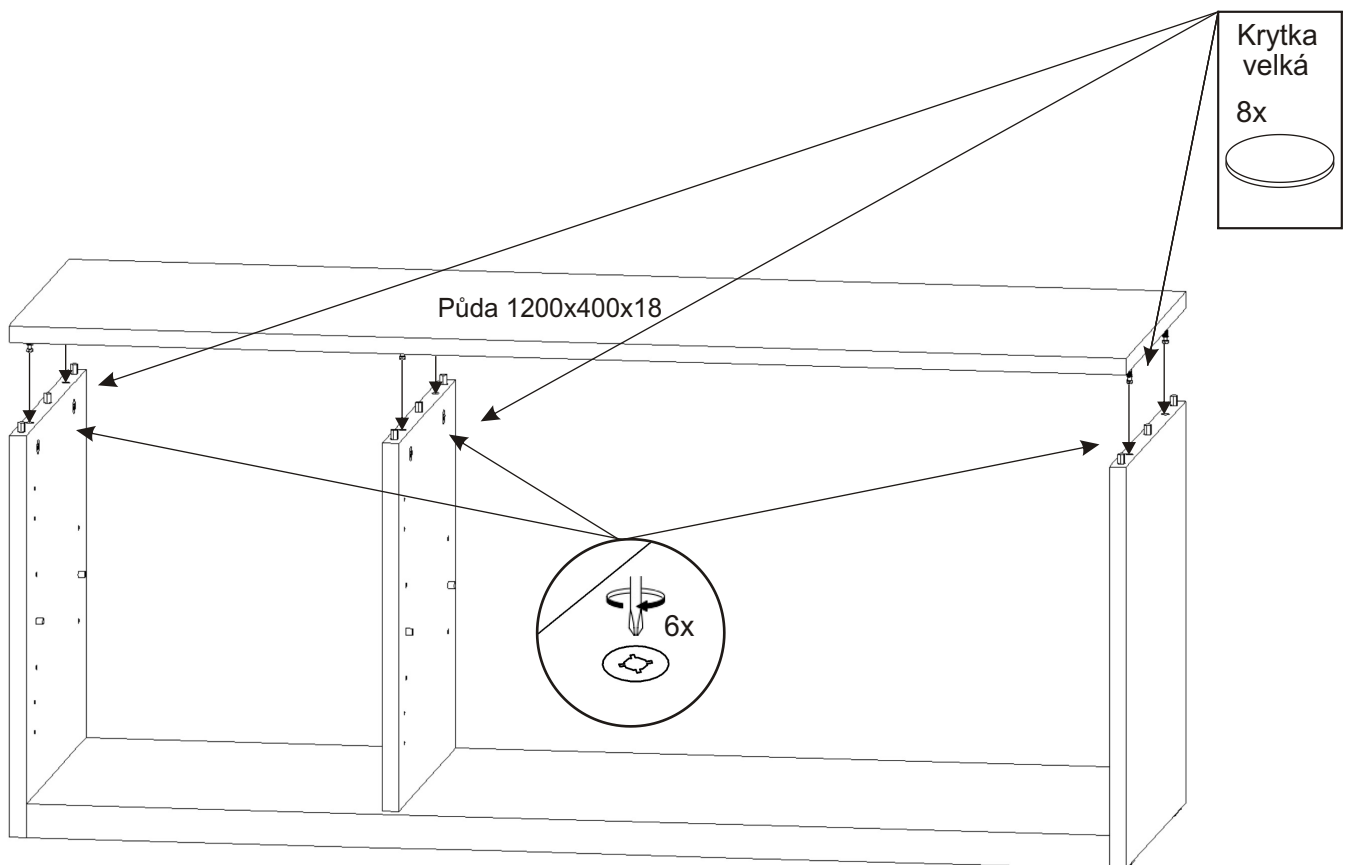

SD 120 nízká policová skříň
 k výklopné postleli VS21075, VS21058, VS21054

Zapuštěná úchytka + šroubky 16mm 6x 3x	Vložený pant s tlumením 4x	Polonaložený pant s tlumením 2x	Excentr 12x 	Šroub excentru 12x 	Hřebík 52x
Kolík 35mm 18x 	Policové podpěrky 8x 	Kluzáky 6x 	Vrut 4x16 24x 	Krytka velká 8x 	H lišta 396mm 1x

2.

3.

4.

5.

6.