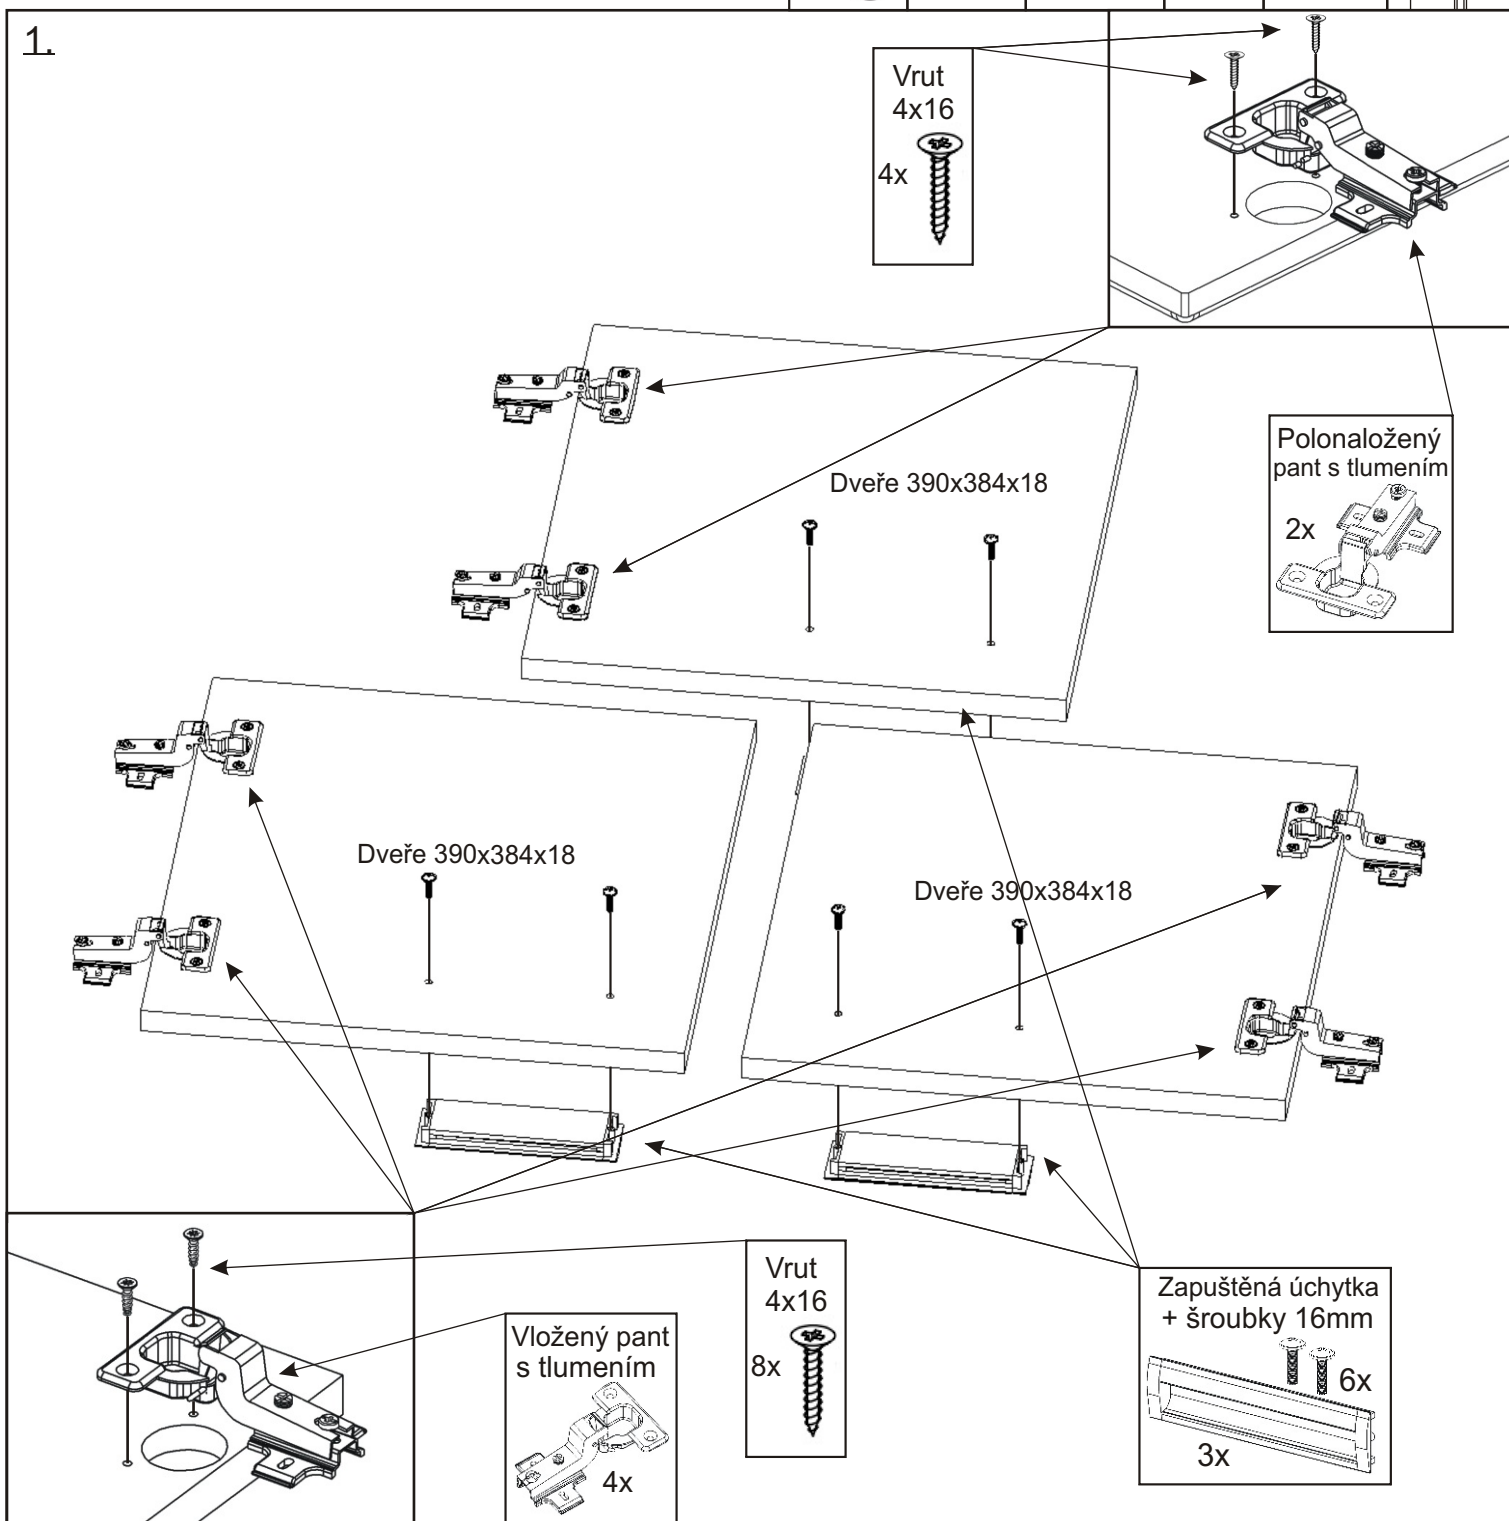

SD 120 nízká policová skříň
 k výklopné postleli VS21075, VS21058, VS21054

Zapuštěná úchytka + šroubky 16mm 6x 3x	Vložený pant s tlumením 4x	Polonaložený pant s tlumením 2x	Excentr 12x 	Šroub excentru 12x 	Hřebík 52x
Kolík 35mm 18x 	Policové podpěrky 8x 	Kluzáky 6x 	Vrut 4x16 24x 	Krytka velká 8x 	H lišta 396mm 1x

2.

3.

4.

5.

6.