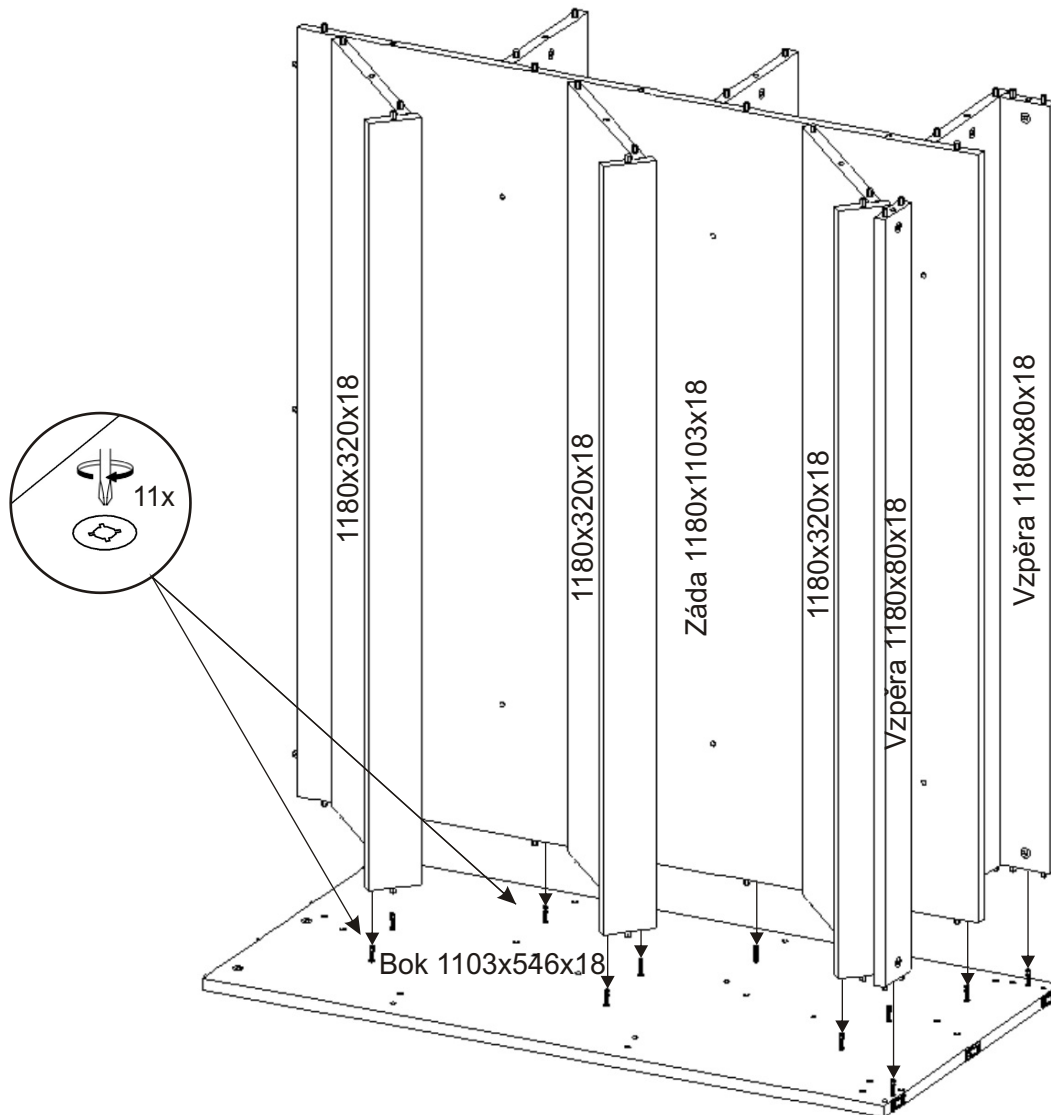

Recepční stůl na letáky 123 - Recepce

Kolík 35mm 66x	Lepidlo 40ml 1x	Excentr 36x 36x	Šroub excentru 36x
Kluzáky 6x	Hřebík 12x	Konfirmát 50mm 6x	Krytka velká 22x

1.

2.

3.

Stůl je možné složit i bez lepidla, v případě slepení již nebude možné rozebrat stůl bez poškození.

4.

5.

6.

7.