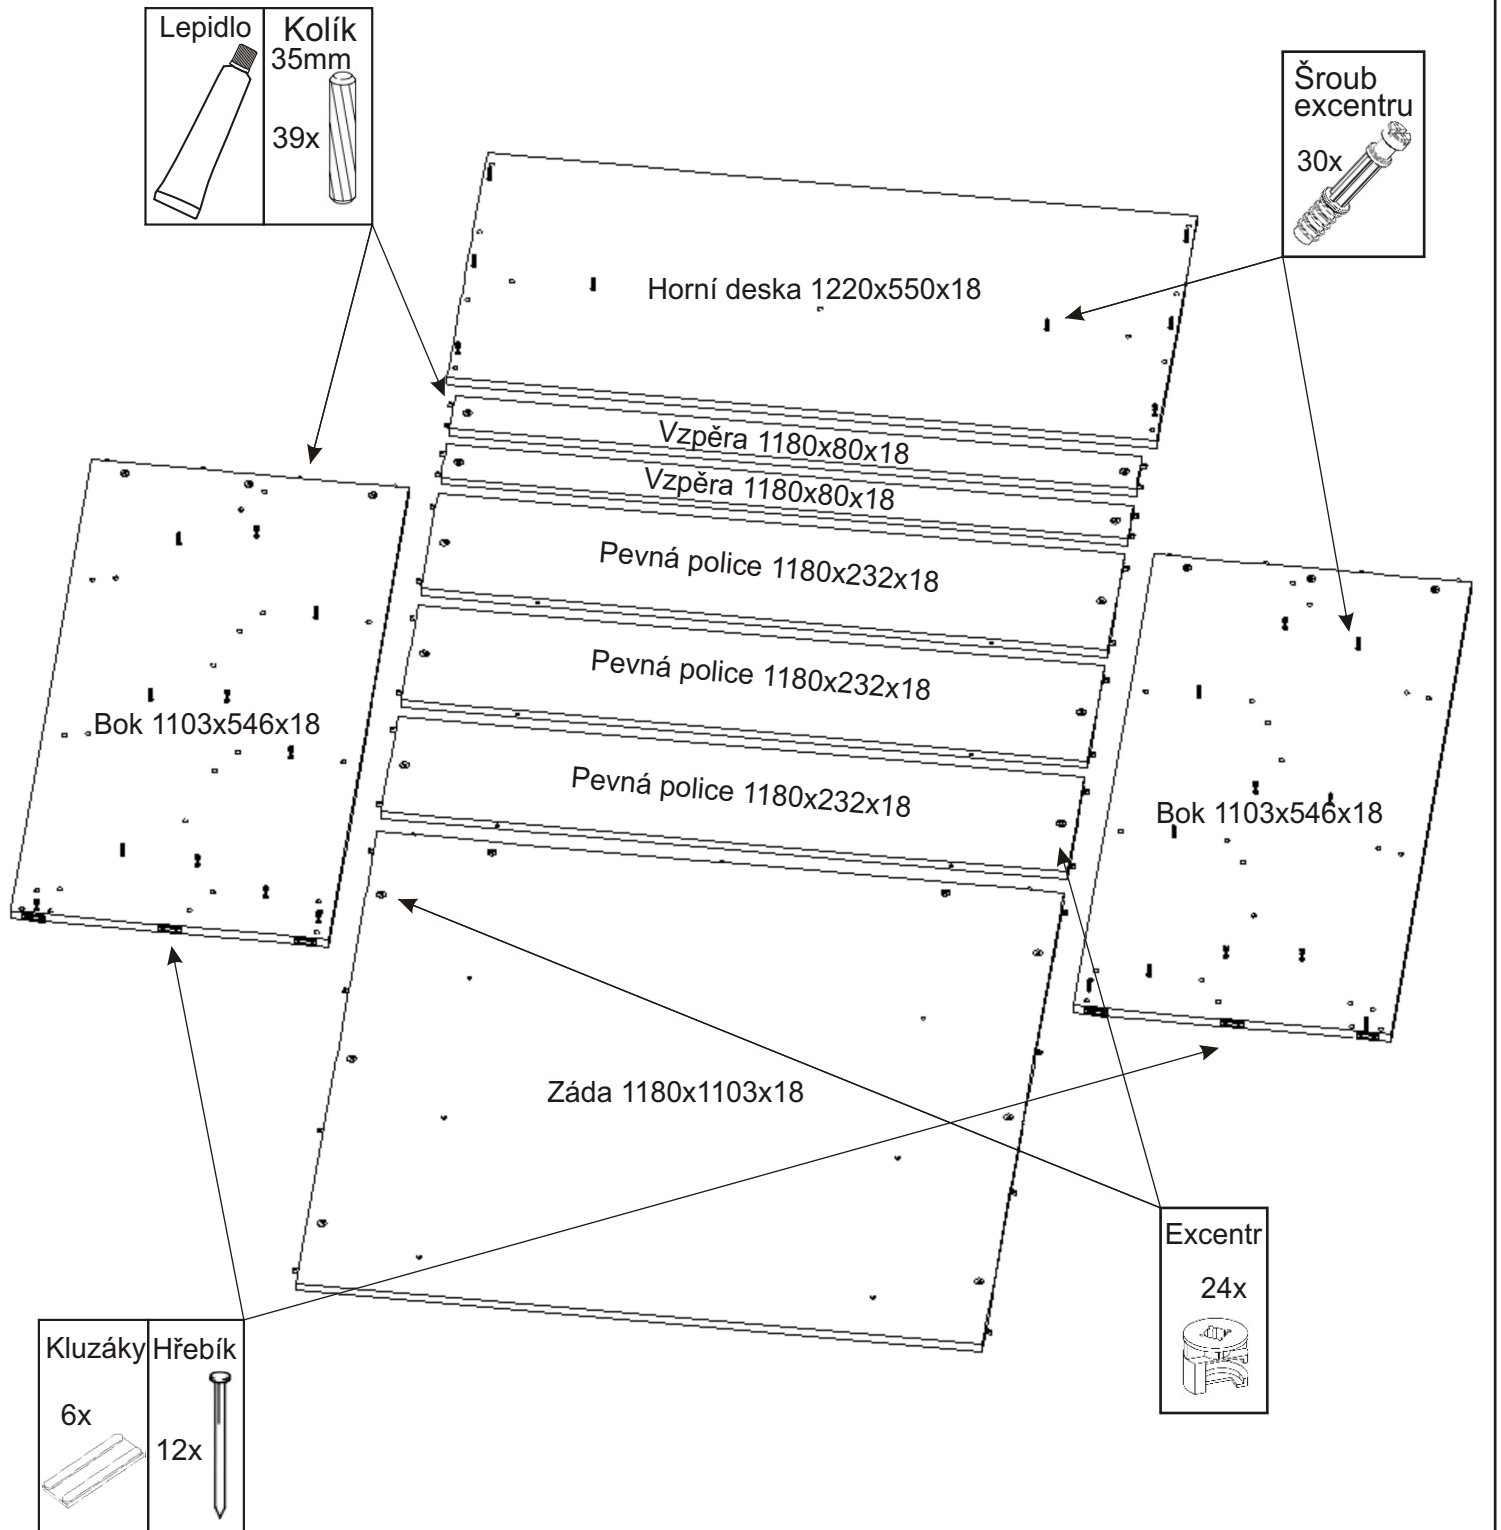

Recepční stůl na letáky 123 - Recepce

Kolík 35mm 66x	Lepidlo 40ml 1x	Excentr 36x 36x	Šroub excentru 36x
Kluzáky 6x	Hřebík 12x	Konfirmát 50mm 6x	Krytka velká 22x

1.

2.

3.

Stůl je možné složit i bez lepidla, v případě slepení již nebude možné rozebrat stůl bez poškození.

4.

5.

6.

7.