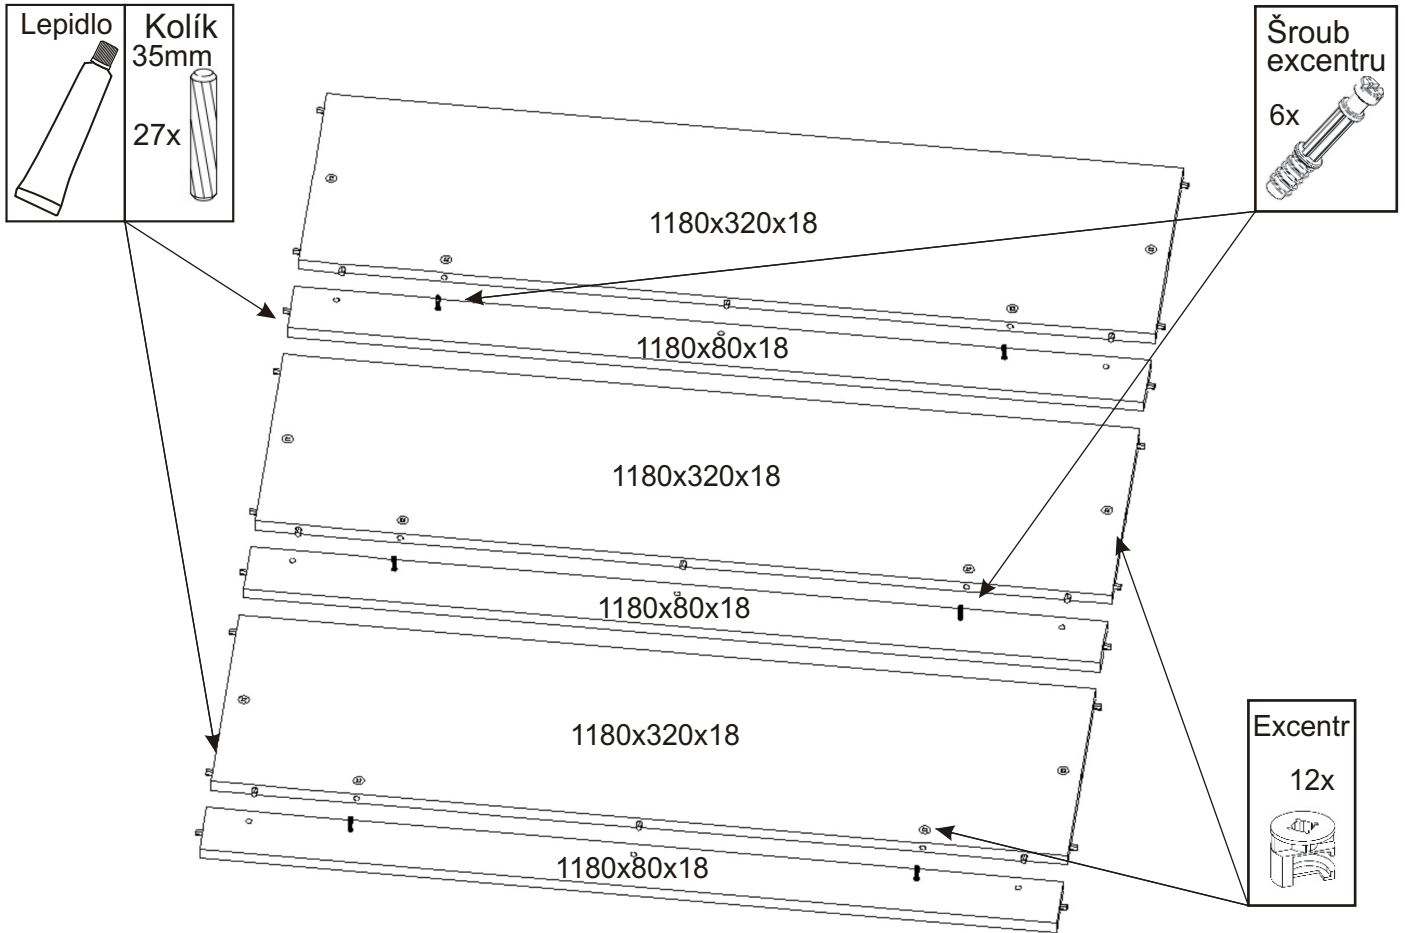

Recepční stůl na letáky 123 - Recepce

Kolík 35mm 66x	Lepidlo 40ml 1x	Excentr 36x 36x	Šroub excentru 36x
Kluzáky 6x	Hřebík 12x	Konfirmát 50mm 6x	Krytka velká 22x

1.

2.

3.

Stůl je možné složit i bez lepidla, v případě slepení již nebude možné rozebrat stůl bez poškození.

4.

5.

6.

7.