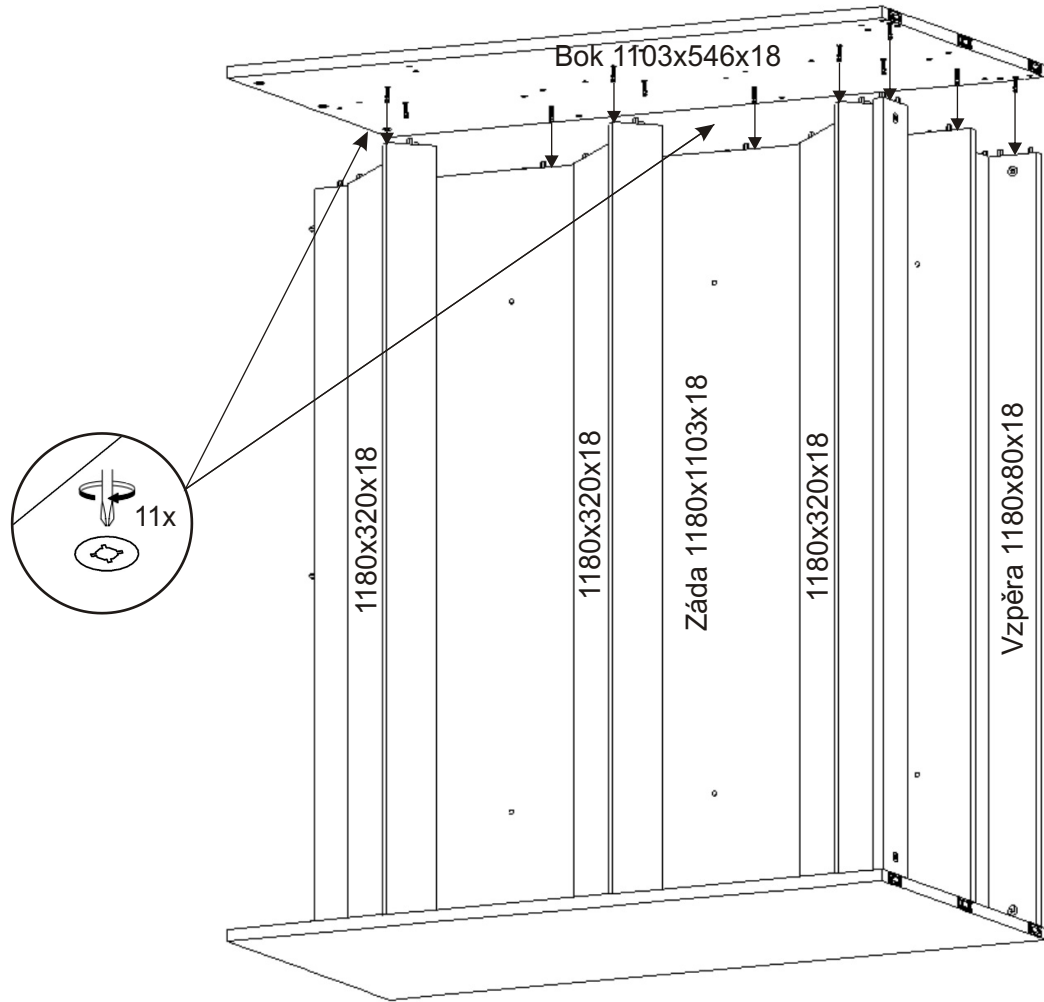

Recepční stůl na letáky 123 - Recepce

Kolík 35mm 66x	Lepidlo 40ml 1x	Excentr 36x 36x	Šroub excentru 36x
Kluzáky 6x	Hřebík 12x	Konfirmát 50mm 6x	Krytka velká 22x

1.

2.

3.

Stůl je možné složit i bez lepidla, v případě slepení již nebude možné rozebrat stůl bez poškození.

4.

5.

6.

7.