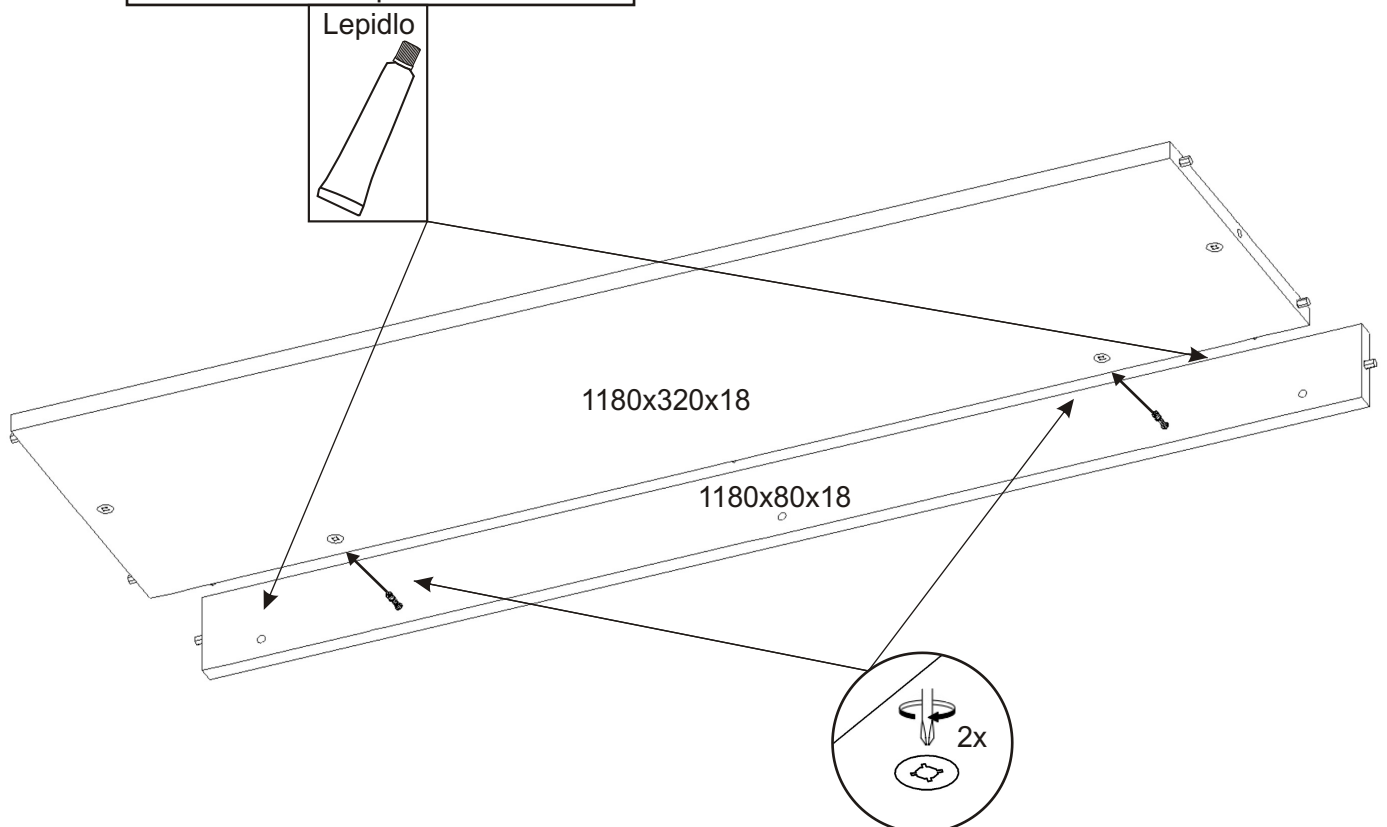

Recepční stůl na letáky 123 - Recepce

Kolík 35mm 66x	Lepidlo 40ml 1x	Excentr 36x 36x	Šroub excentru 36x
Kluzáky 6x	Hřebík 12x	Konfirmát 50mm 6x	Krytka velká 22x

1.

2.

3.

Stůl je možné složit i bez lepidla, v případě slepení již nebude možné rozebrat stůl bez poškození.

4.

5.

6.

7.