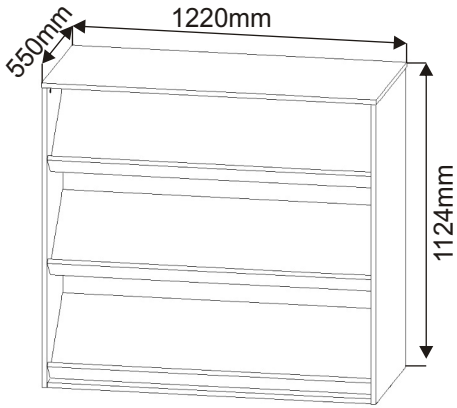

Recepční stůl na letáky 123 - Recepce

Kolík 35mm 66x	Lepidlo 40ml 1x	Excentr 36x 36x	Šroub excentru 36x
Kluzáky 6x	Hřebík 12x	Konfirmát 50mm 6x	Krytka velká 22x

1.

2.

3.

Stůl je možné složit i bez lepidla, v případě slepení již nebude možné rozebrat stůl bez poškození.