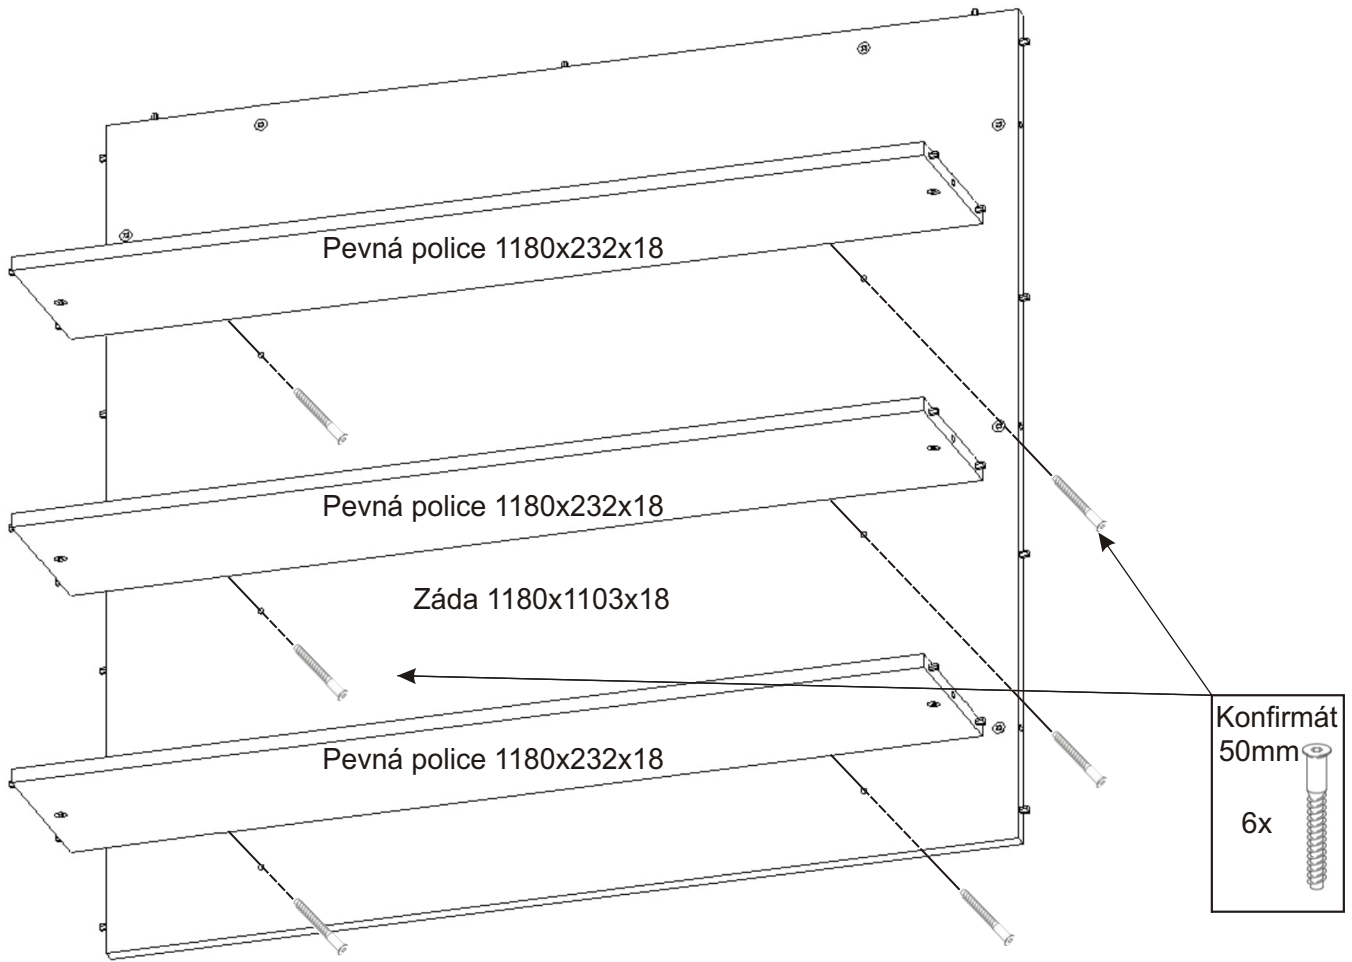

Recepční stůl na letáky 123 - Recepce

Kolík 35mm 66x	Lepidlo 40ml 1x	Excentr 36x 36x	Šroub excentru 36x
Kluzáky 6x	Hřebík 12x	Konfirmát 50mm 6x	Krytka velká 22x

1.

2.

3.

Stůl je možné složit i bez lepidla, v případě slepení již nebude možné rozebrat stůl bez poškození.

4.

5.

6.

7.