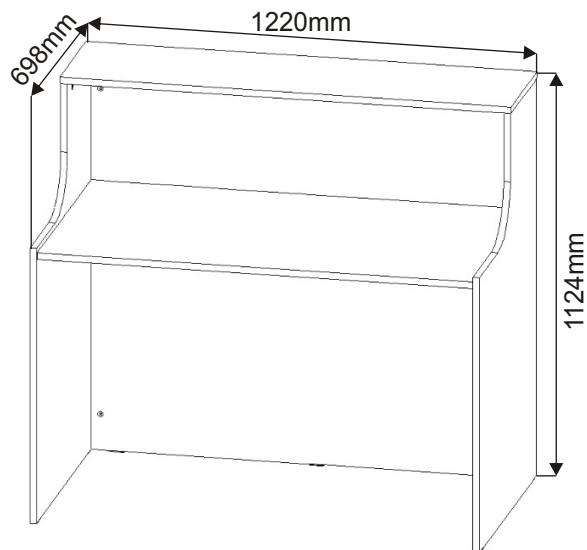

# Recepční stůl 121

<b>Excentr</b> 22x 	<b>Šroub excentru</b> 22x 	<b>Kluzáky</b> 7x 
<b>Kolík 35mm</b> 26x 	<b>Krytka velká</b> 22x 	<b>Hřebík</b> 14x 

1.

2.

3.

4.