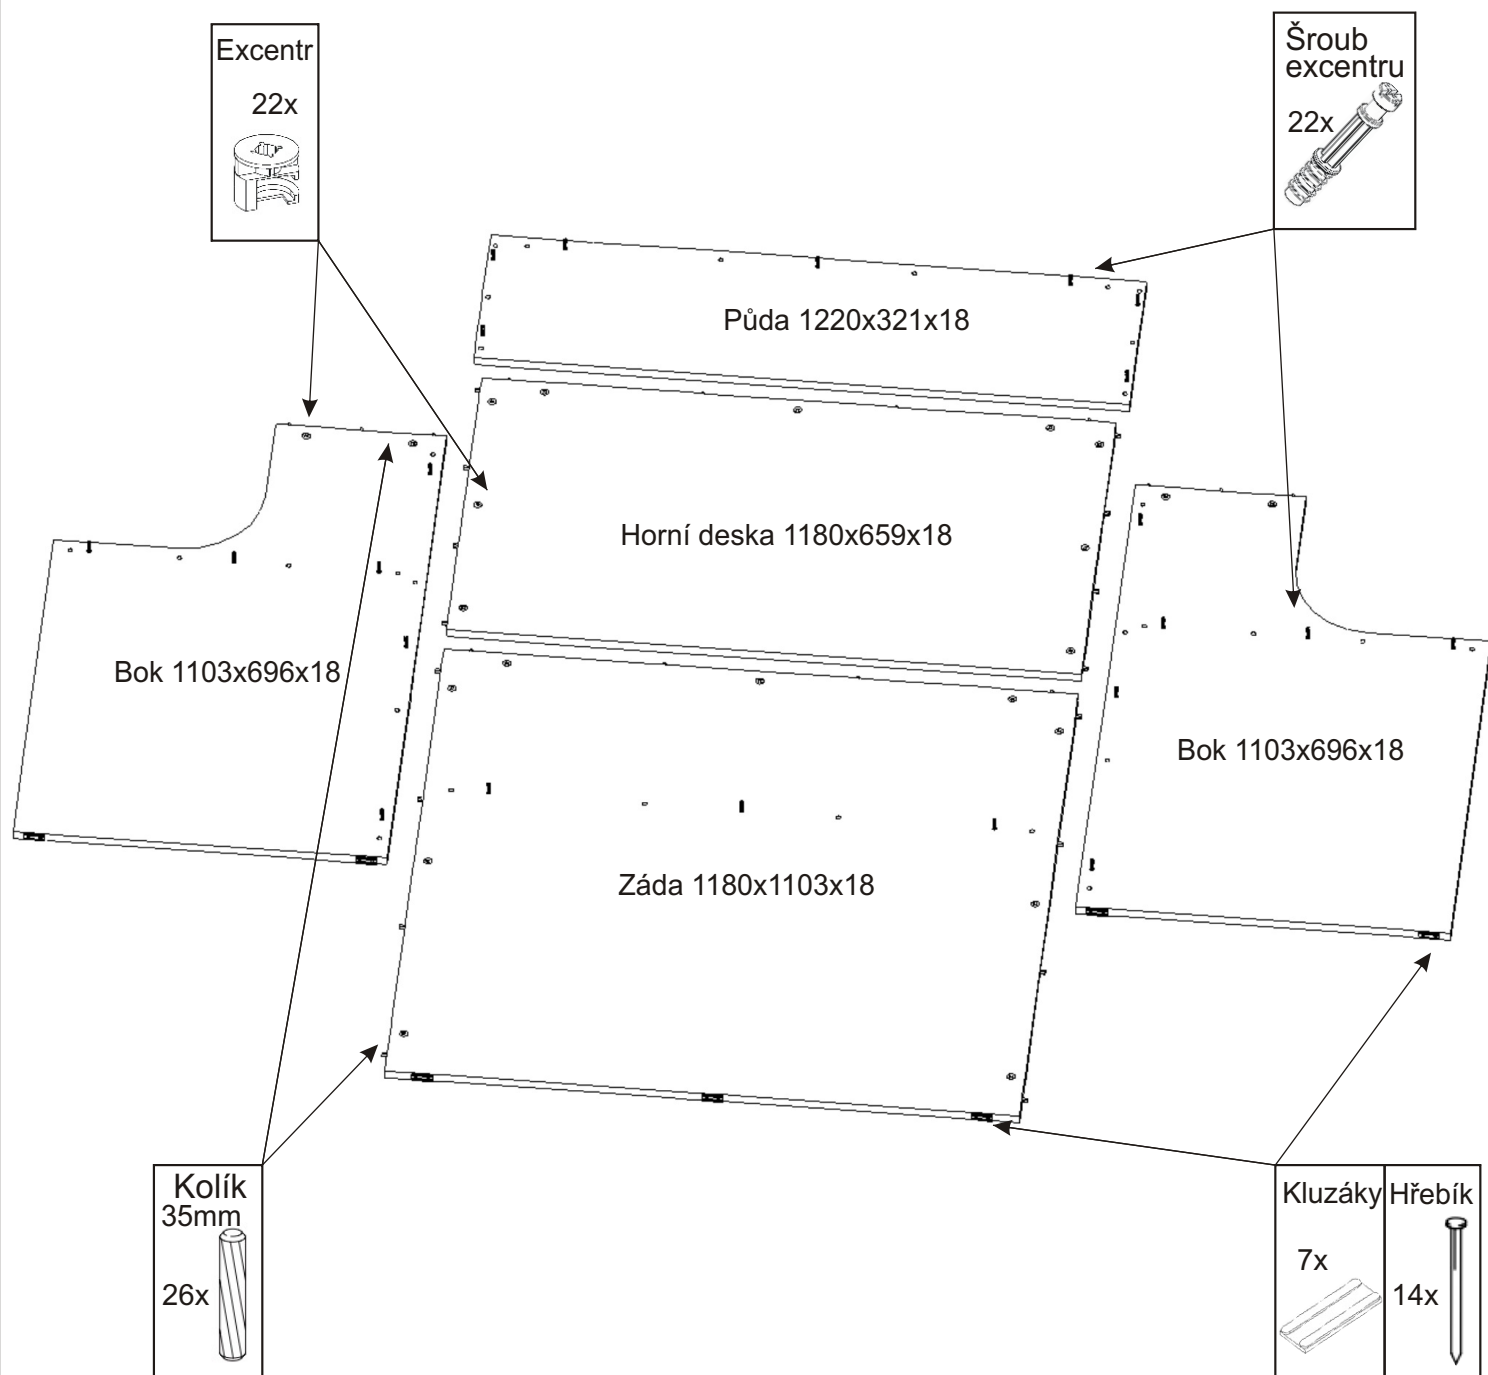

# Recepční stůl 121

<b>Excentr</b> 22x 	<b>Šroub excentru</b> 22x 	<b>Kluzáky</b> 7x 
<b>Kolík 35mm</b> 26x 	<b>Krytka velká</b> 22x 	<b>Hřebík</b> 14x 

1.

2.

3.

4.