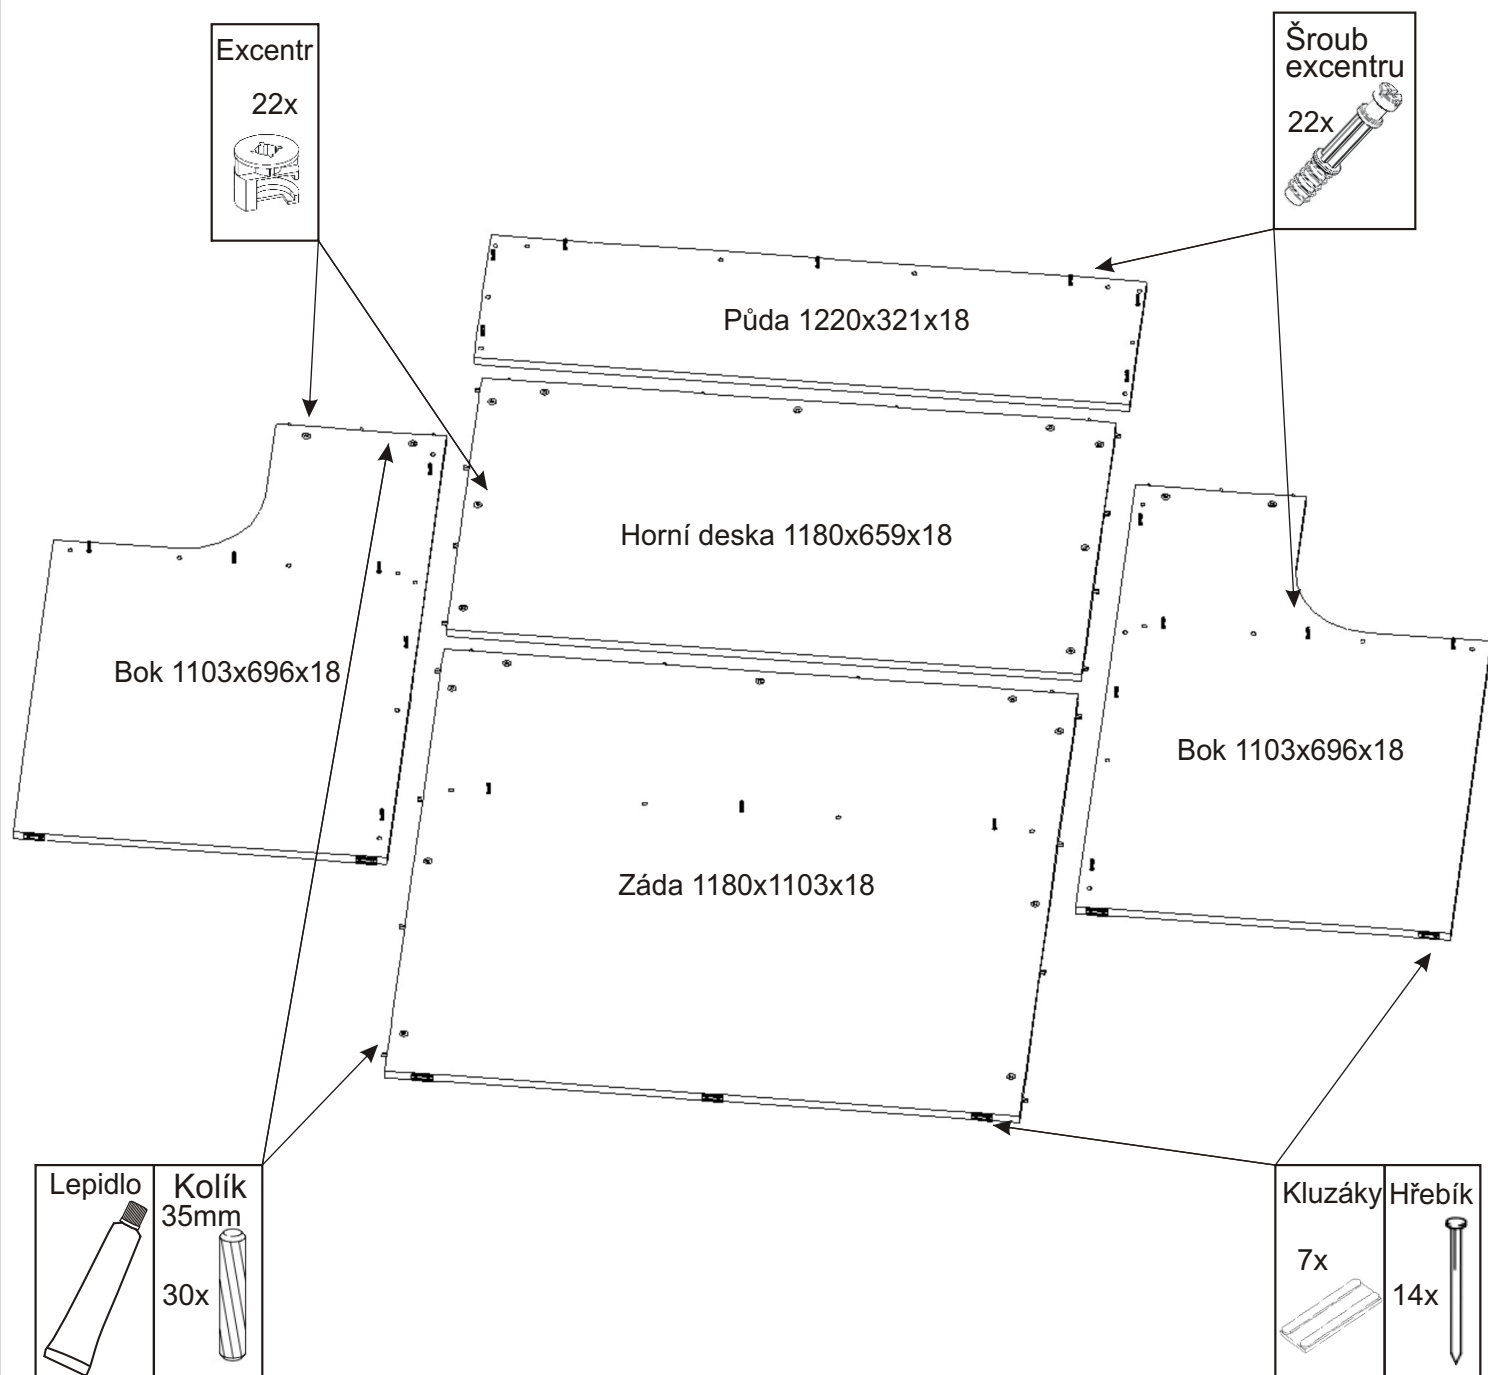

Recepční stůl 121

Excentr 22x 	Šroub excentru 22x 	Kluzáky 7x 	Hřebík 14x 
Lepidlo 40ml 1x 	Kolík 35mm 30x 	Krytka velká 22x 	

1.

2.

Stůl je možné složit i bez lepidla, v případě slepení jej již nebude možné rozebrat bez poškození.

3.

4.