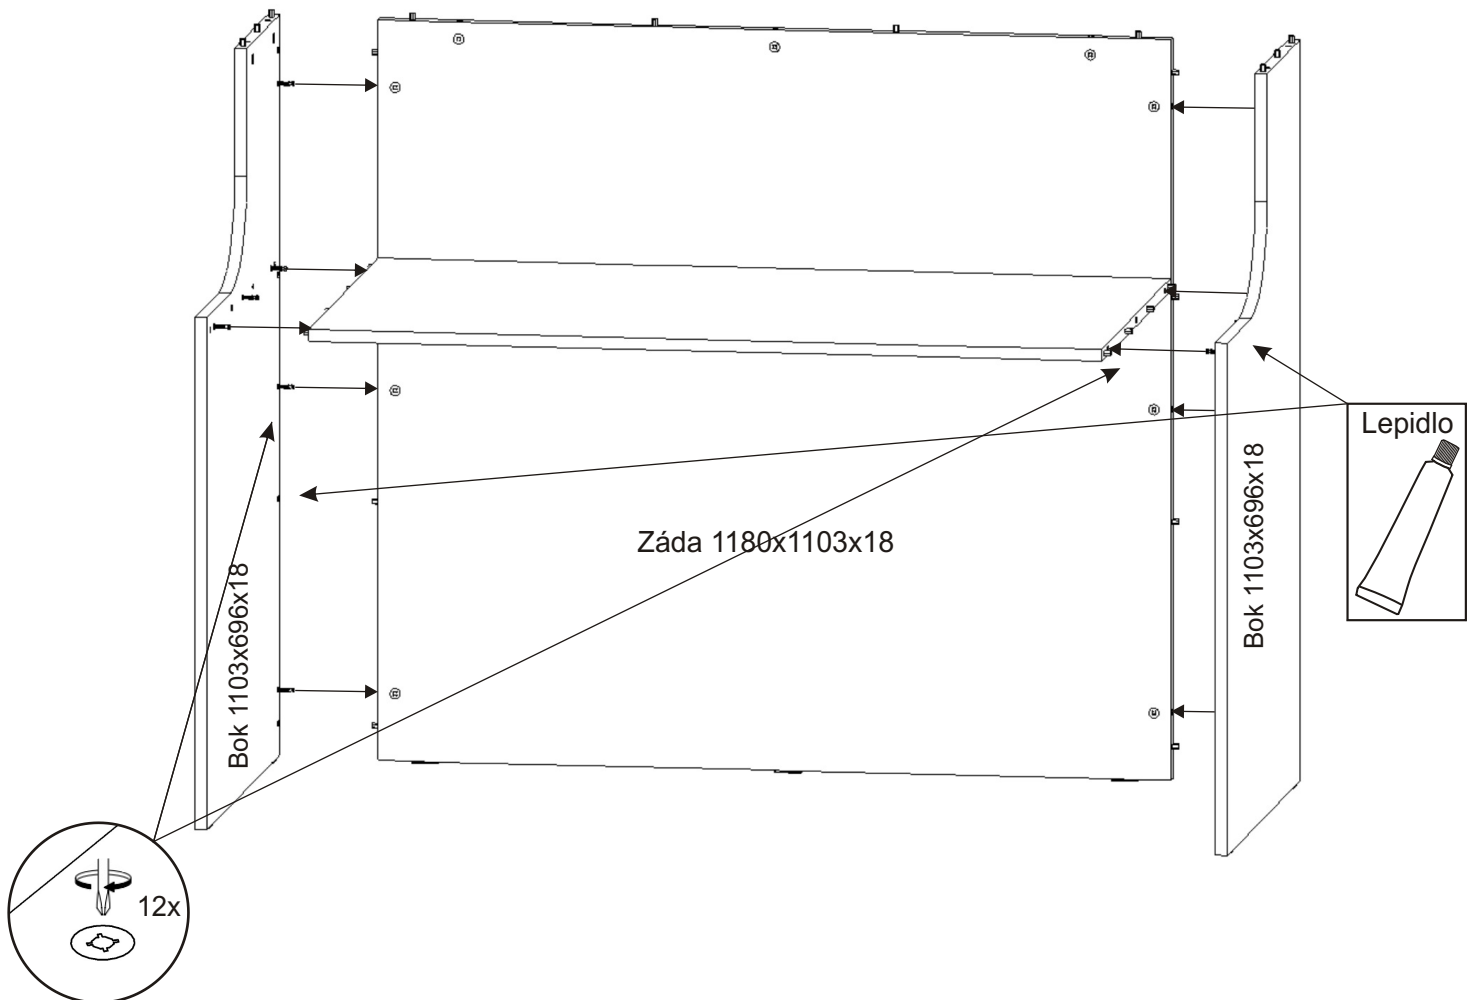

Recepční stůl 121

Excentr 22x 	Šroub excentru 22x 	Kluzáky 7x 	Hřebík 14x 
Lepidlo 40ml 1x 	Kolík 35mm 30x 	Krytka velká 22x 	

1.

2.

Stůl je možné složit i bez lepidla, v případě slepení jej již nebude možné rozebrat bez poškození.

3.

4.