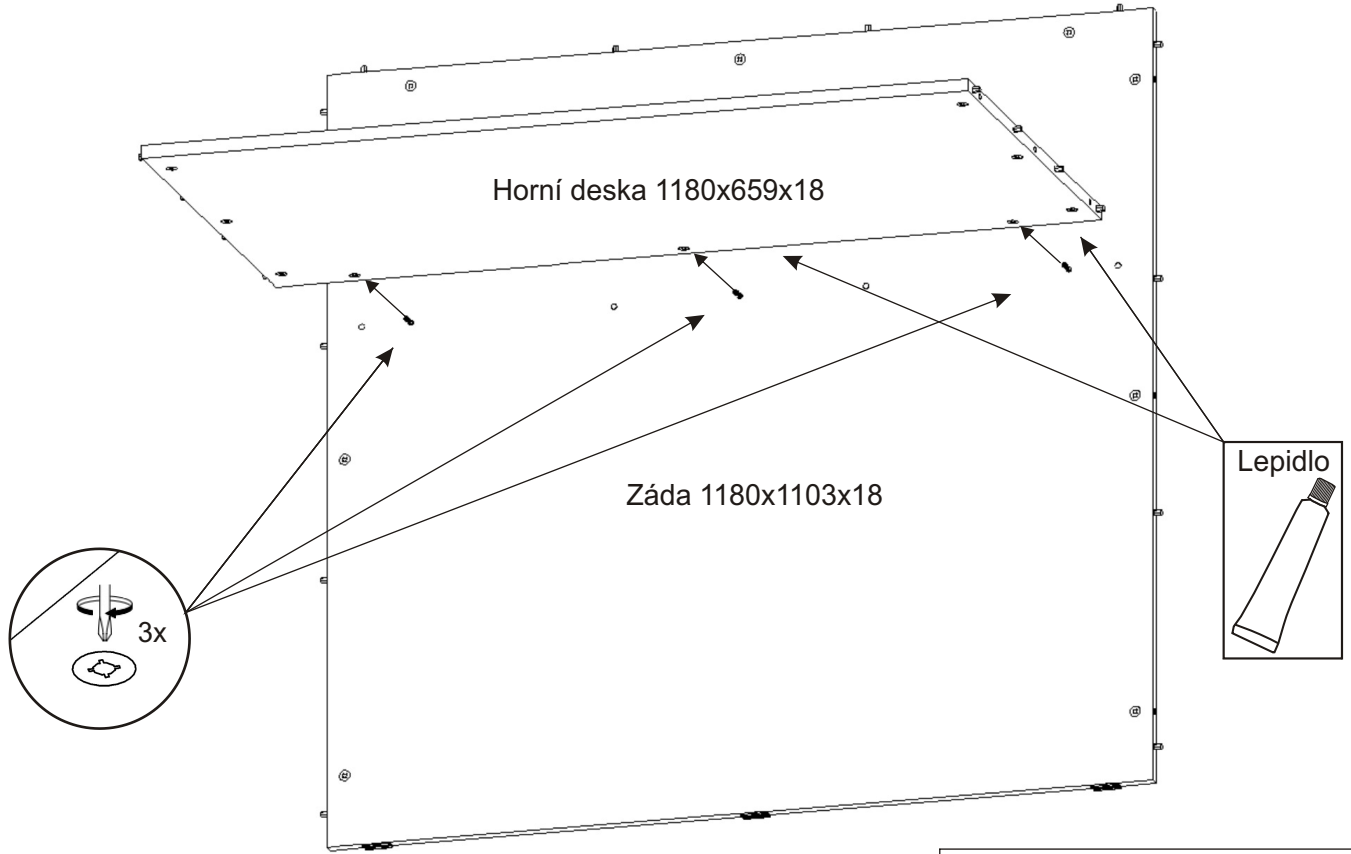

Recepční stůl 121

Excentr 22x 	Šroub excentru 22x 	Kluzáky 7x 	Hřebík 14x 
Lepidlo 40ml 1x 	Kolík 35mm 30x 	Krytka velká 22x 	

1.

2.

Stůl je možné složit i bez lepidla, v případě slepení jej již nebude možné rozebrat bez poškození.