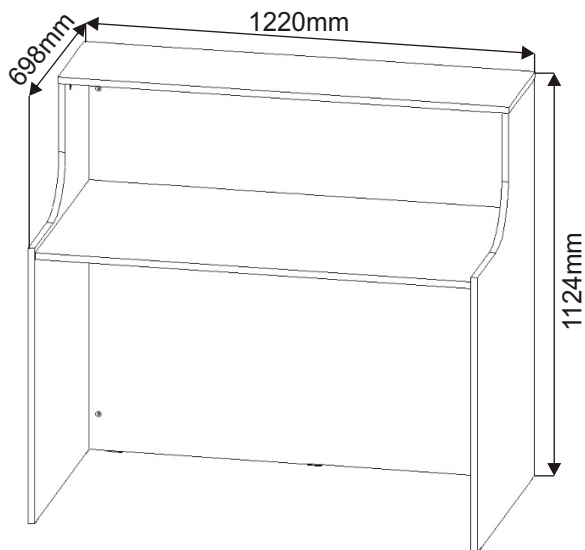

Recepční stůl 121

Excentr 22x 	Šroub excentru 22x 	Kluzáky 7x 	Hřebík 14x 
Lepidlo 40ml 1x 	Kolík 35mm 30x 	Krytka velká 22x 	

1.

2.

Stůl je možné složit i bez lepidla, v případě slepení jej již nebude možné rozebrat bez poškození.