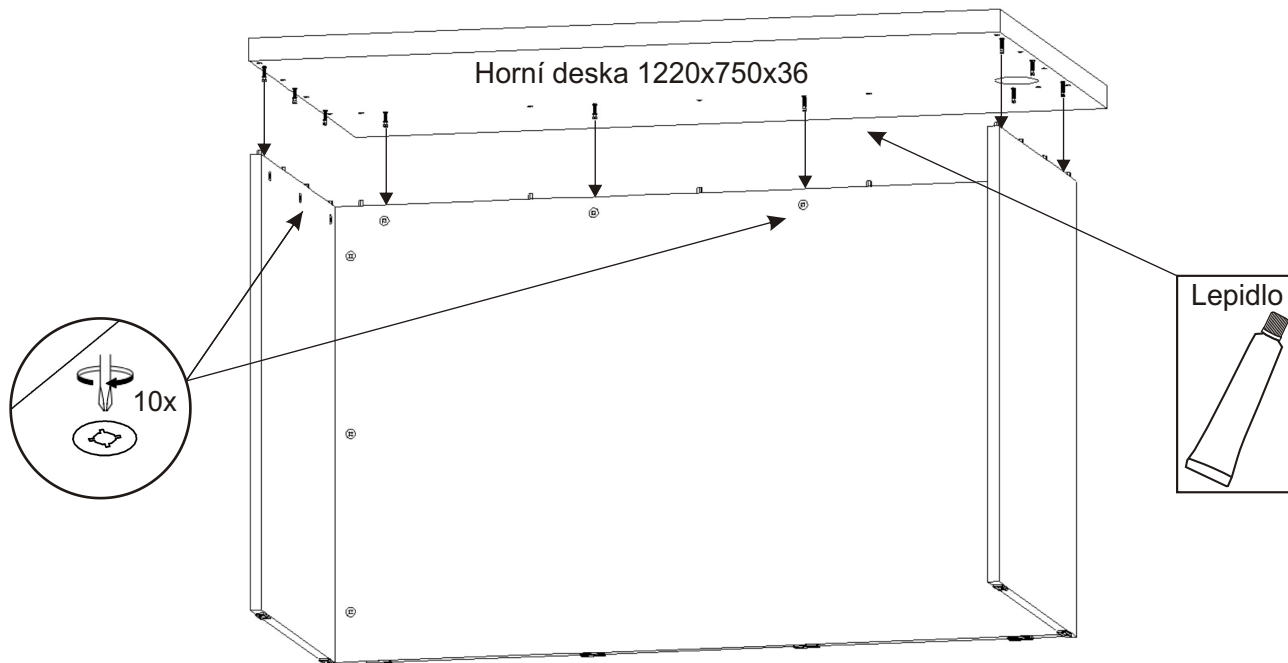

2.

Stůl je možné složit i bez lepidla,
v případě slepení již nebude možné
rozebrat stůl bez poškození.

3.

4.