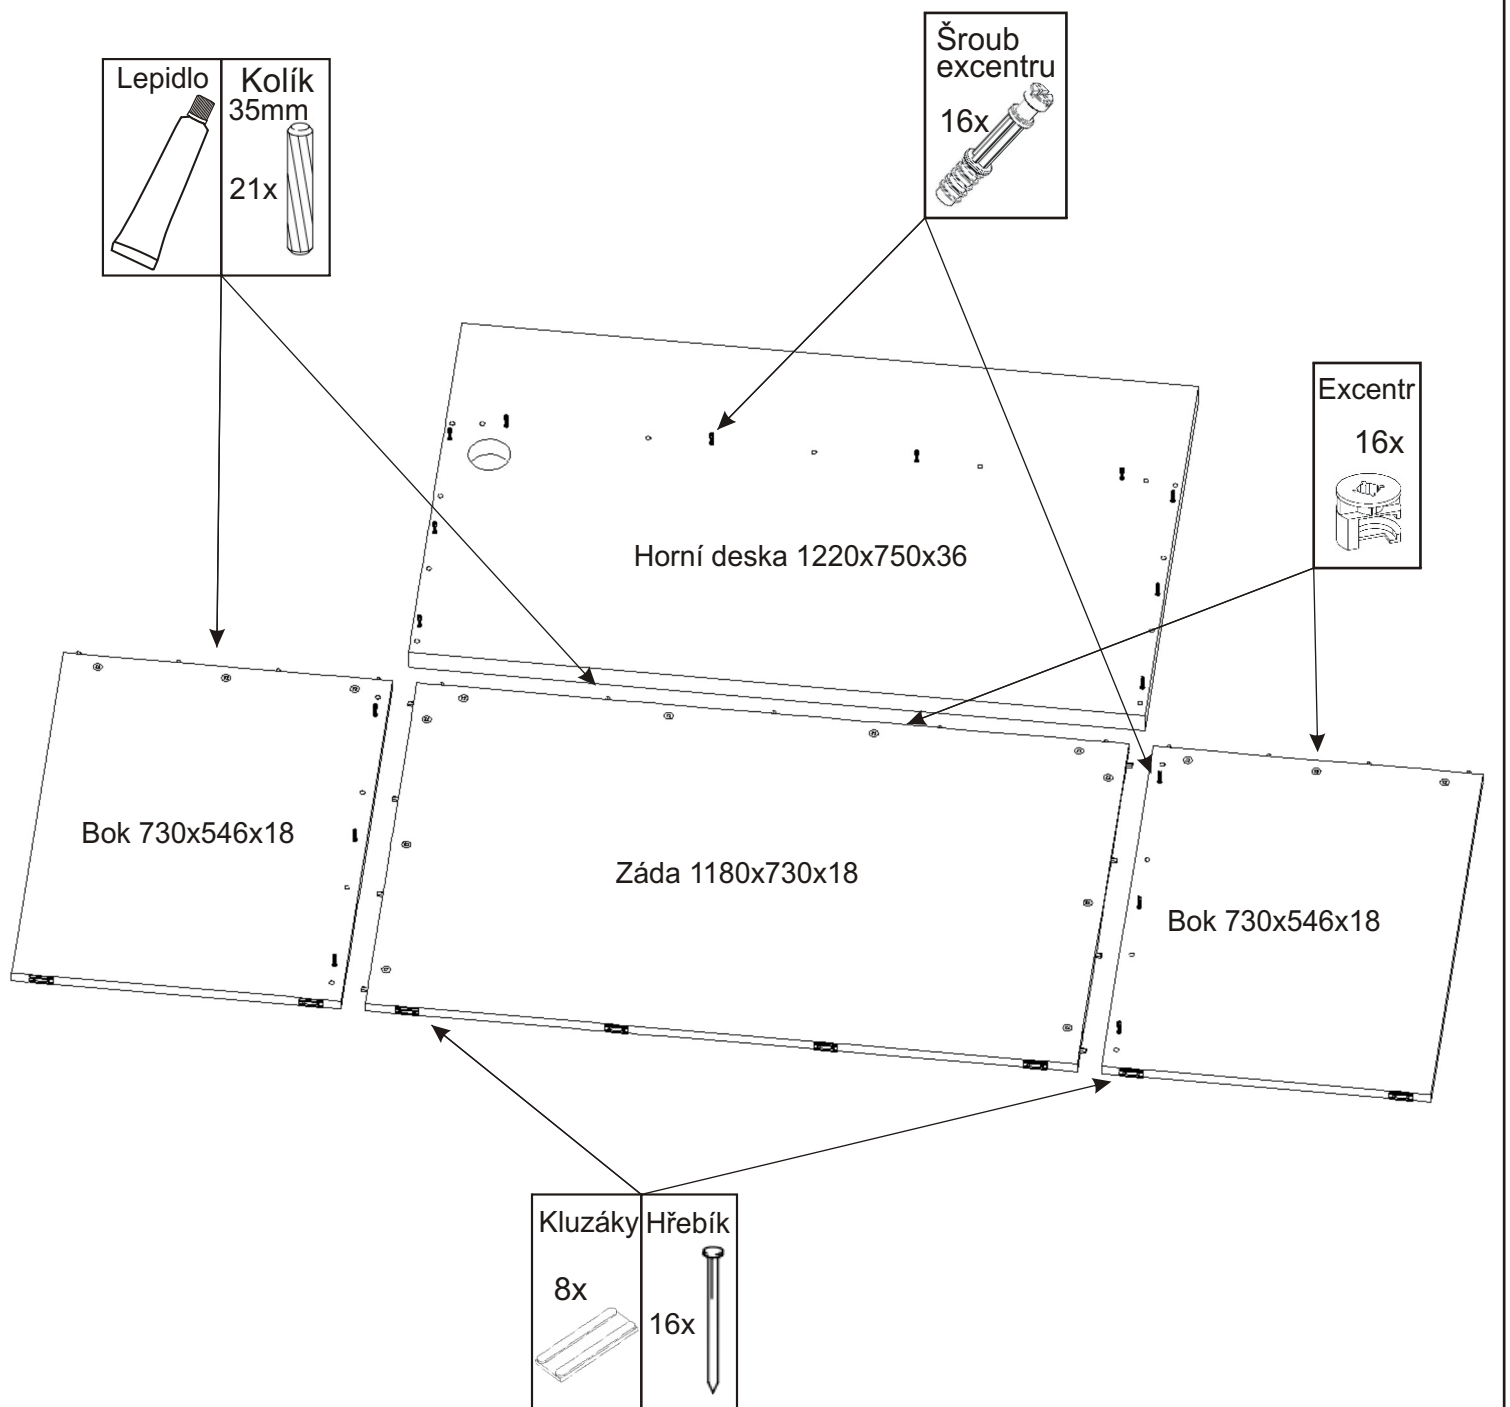

# Recepční stůl 120 - Recepce

<b>Kolík 35mm</b>  21x	<b>Lepidlo 20ml</b>  1x	<b>Excentr 16x</b> 	<b>Šroub excentru 16x</b> 
<b>Krytka velká 16x</b> 	<b>Kluzáky 8x</b> 	<b>Hřebík 16x</b> 	<b>Průchodka na kabely 1x</b> 

1.

2.

Stůl je možné složit i bez lepidla,  
v případě slepení již nebude možné  
rozebrat stůl bez poškození.

3.

4.