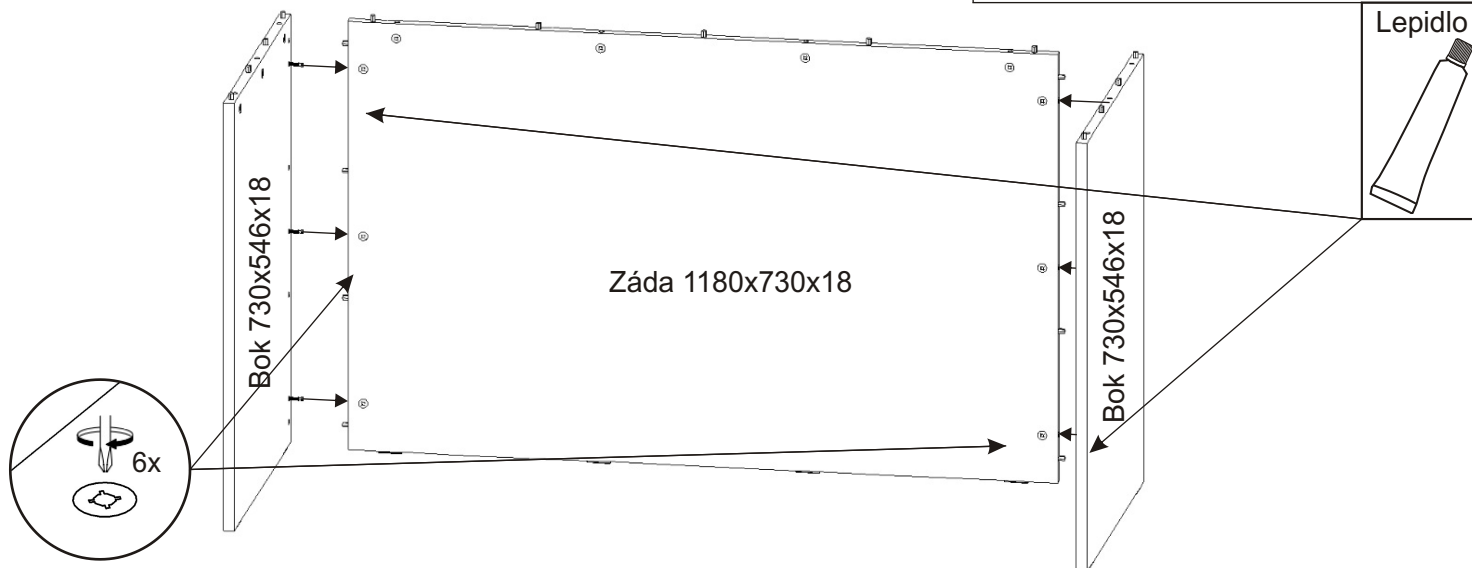

# Recepční stůl 120 - Recepce

<b>Kolík 35mm</b>  21x	<b>Lepidlo 20ml</b>  1x	<b>Excentr 16x</b> 	<b>Šroub excentru 16x</b> 
<b>Krytka velká 16x</b> 	<b>Kluzáky 8x</b> 	<b>Hřebík 16x</b> 	<b>Průchodka na kabely 1x</b> 

1.

2.

Stůl je možné složit i bez lepidla,  
v případě slepení již nebude možné  
rozebrat stůl bez poškození.

3.

4.