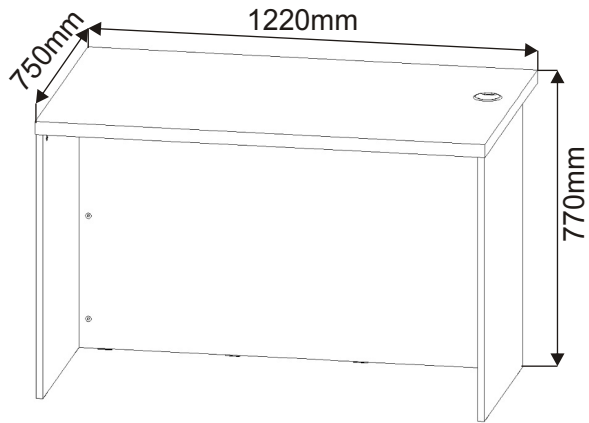

# Recepční stůl 120 - Recepce

<b>Kolík 35mm</b>  21x	<b>Lepidlo 20ml</b>  1x	<b>Excentr 16x</b> 	<b>Šroub excentru 16x</b> 
<b>Krytka velká 16x</b> 	<b>Kluzáky 8x</b> 	<b>Hřebík 16x</b> 	<b>Průchodka na kabely 1x</b> 