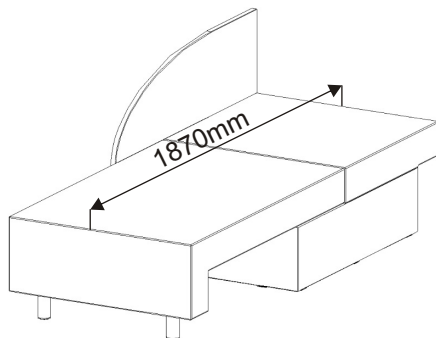

Pohovka RONY

Kovová noha 100mm 2x 	Pojezdové kolečko v 31mm 2x 	Vrut 4x20 12x 
Šroub zápusťný M6x25 8x 	Šroub M 6x40 4x 	Polštář velký úzký 1x 

1.

Pojezdové kolečko v 31mm 2x 	Vrut 4x20 4x 
--	--

Kovová noha 100mm 2x 	Vrut 4x20 8x 
--	--

2.

Šroub zápusťný M6x25 8x 

2.

3.