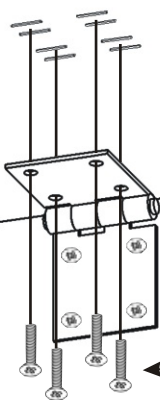

Pohovka RONY

Kovová noha 100mm 2x 	Pojezdové kolečko v 31mm 2x 	Vrut 4x20 12x 
Šroub zápusťný M6x25 8x 	Šroub M 6x40 4x 	Polštář velký úzký 1x 

1.

Pojezdové kolečko v 31mm 2x 	Vrut 4x20 4x 
--	--

Kovová noha 100mm 2x 	Vrut 4x20 8x 
--	--

2.

Šroub zápusťný M6x25 8x 

2.

3.