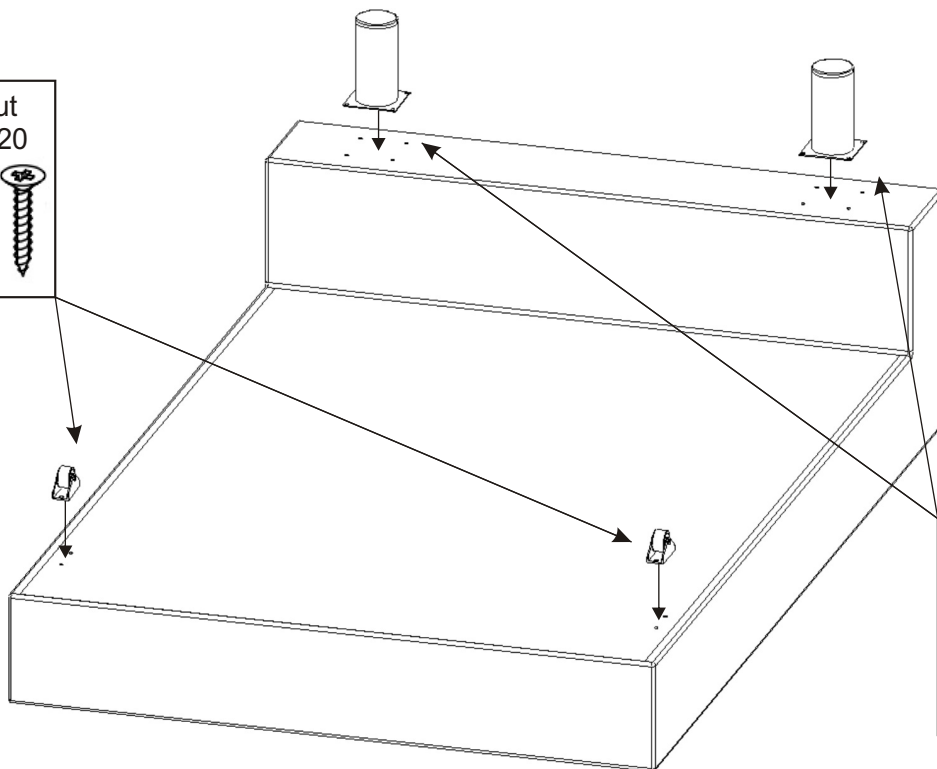

Pohovka RONY

Kovová noha 100mm 2x 	Pojezdové kolečko v 31mm 2x 	Vrut 4x20 12x 
Šroub zápusťný M6x25 8x 	Šroub M 6x40 4x 	Polštář velký úzký 1x 

1.

Pojezdové kolečko v 31mm 2x 	Vrut 4x20 4x 
--	--

Kovová noha 100mm 2x 	Vrut 4x20 8x 
--	--

2.

Šroub zápusťný M6x25 8x 

2.

3.