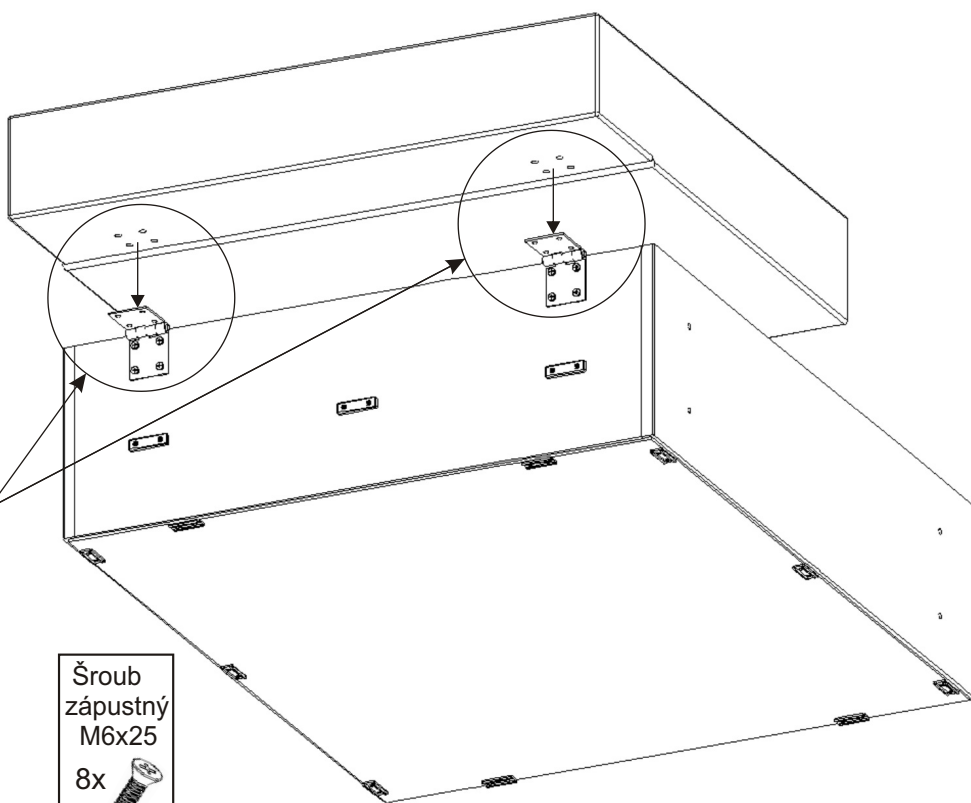

Pohovka RONY

Kovová noha 100mm 2x 	Pojezdové kolečko v 31mm 2x 	Vrut 4x20 12x 
Šroub zápusťný M6x25 8x 	Šroub M 6x40 4x 	Polštář velký úzký 1x 

1.

Pojezdové kolečko v 31mm 2x 	Vrut 4x20 4x 
--	--

Kovová noha 100mm 2x 	Vrut 4x20 8x 
--	--

2.

Šroub zápusťný M6x25 8x 

2.

3.