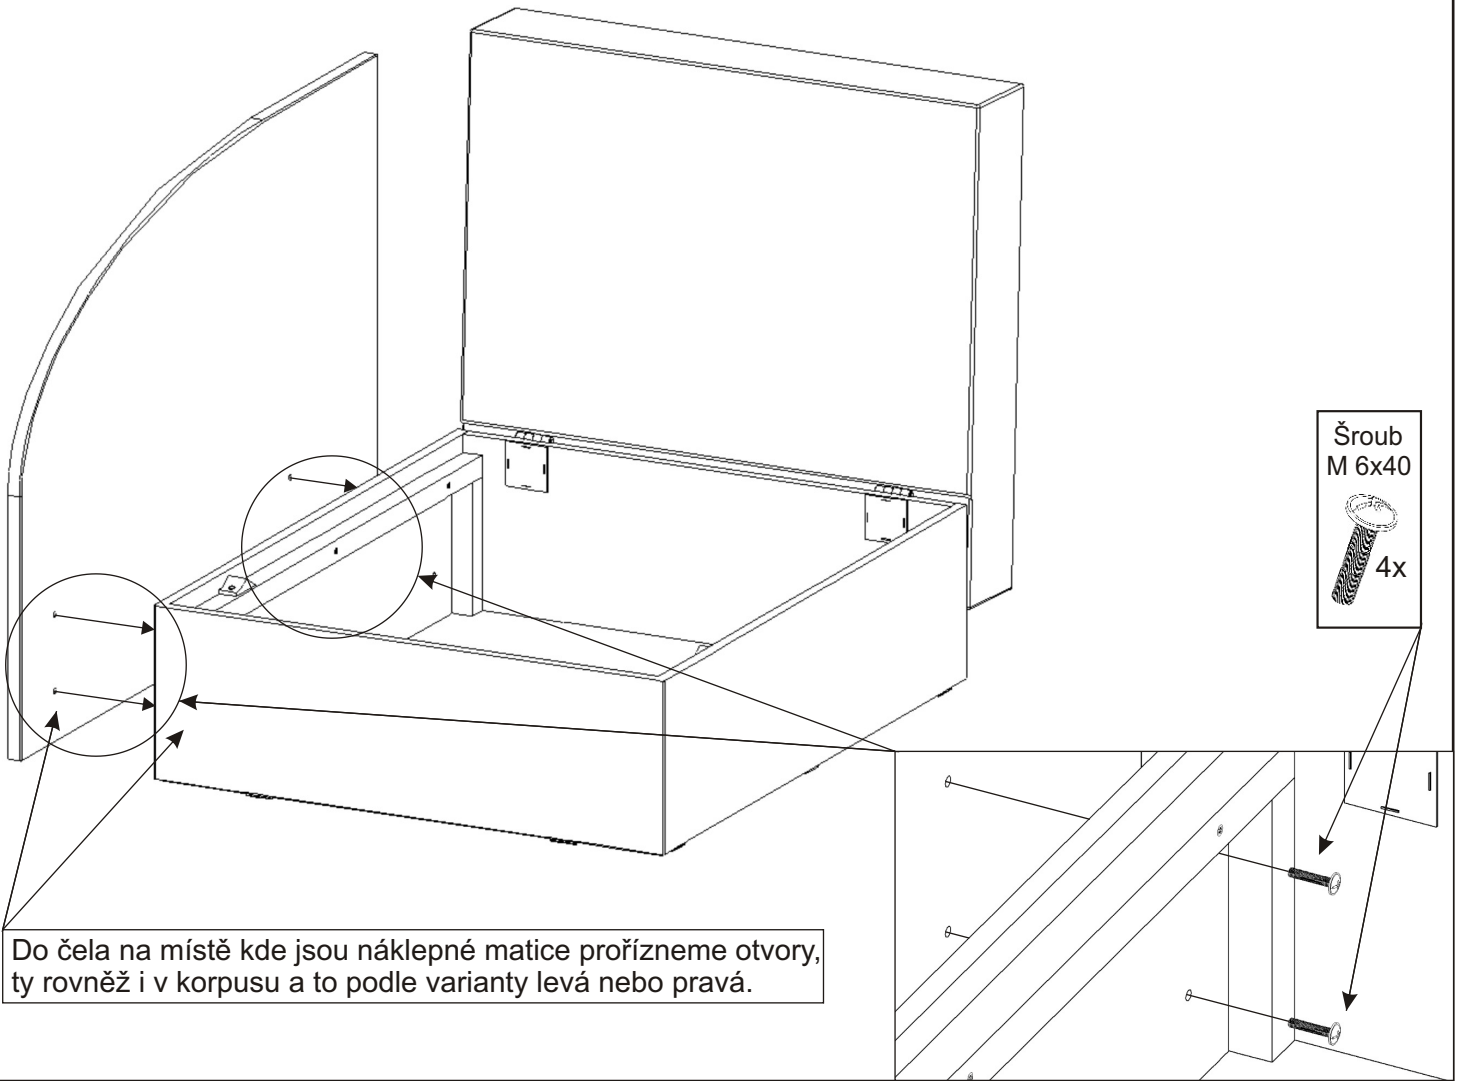

Pohovka RONY

Kovová noha 100mm 2x 	Pojezdové kolečko v 31mm 2x 	Vrut 4x20 12x 
Šroub zápusťný M6x25 8x 	Šroub M 6x40 4x 	Polštář velký úzký 1x 

1.

Pojezdové kolečko v 31mm 2x 	Vrut 4x20 4x 
--	--

Kovová noha 100mm 2x 	Vrut 4x20 8x 
--	--

2.

Šroub zápusťný M6x25 8x 

2.

3.