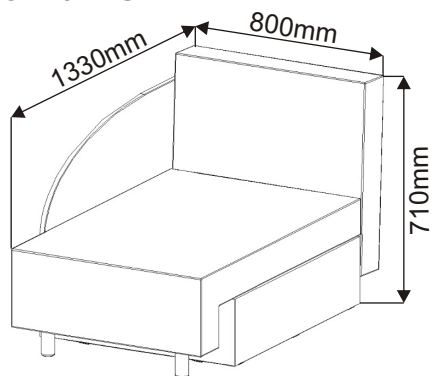

Pohovka RONY

Kovová noha 100mm 2x 	Pojezdové kolečko v 31mm 2x 	Vrut 4x20 12x 
Šroub zápusťný M6x25 8x 	Šroub M 6x40 4x 	Polštář velký úzký 1x 

1.

Pojezdové kolečko v 31mm 2x 	Vrut 4x20 4x 
--	--

Kovová noha 100mm 2x 	Vrut 4x20 8x 
--	--

2.

Šroub zápusťný M6x25 8x 

2.

3.