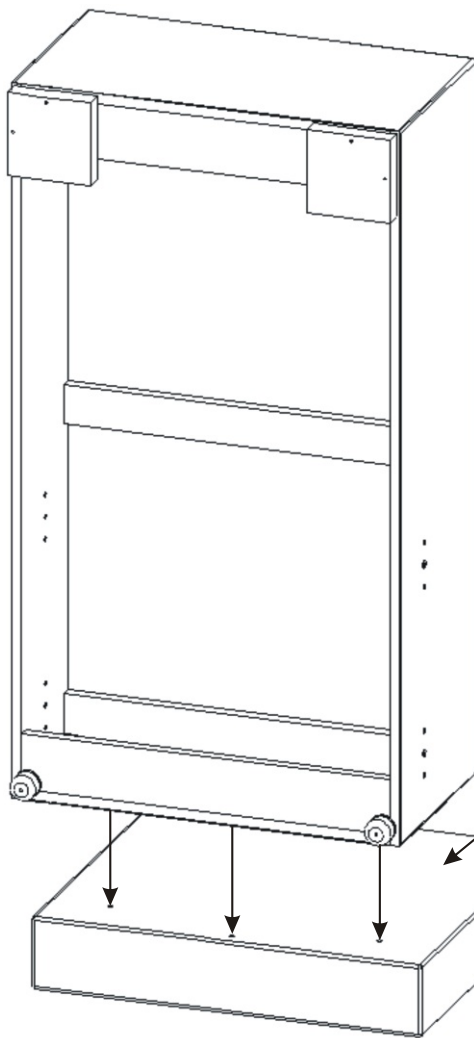

# MARION L

|  |   |   |  |  |  |
|--|---|---|--|--|--|
| <p>Noha<br/>150x150x36</p>  | <p>Noha<br/>160x70x36</p>  | <p>Plastová noha<br/>47x47x32</p>  | <p>Šroub<br/>M6x35</p>  | <p>Šroub<br/>M6x45</p>  | <p>Šroub<br/>M6x50</p>  |
| <p>Pant</p>                 | <p>Podložka<br/>ø 6,3</p>  | <p>Podložka<br/>47x47x4</p>         | <p>Vrut 5x50</p>        | <p>Vrut 4x50</p>        | <p>Vrut 4x25</p>        |

1.

2.

3.

4.

5.

6.

Pevné opěradlo

7.

Boční pohled

Područka

Pevné opěradlo

Vrut 5x50

4x

Podložka  
ø 6,3 4x

8.

Šroub M6x50

2x

Podložka  
ø 6,3 2x

9.