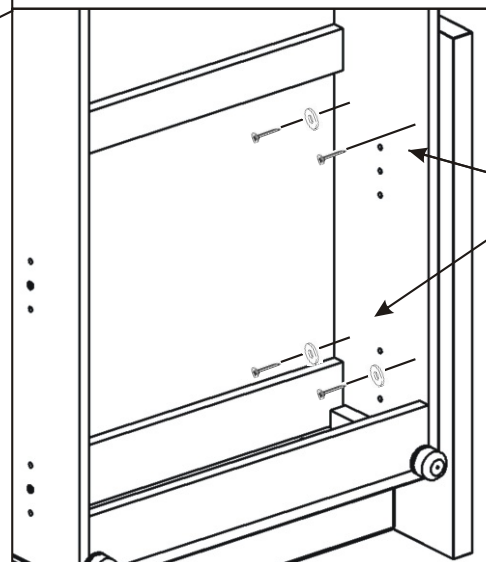

Boční pohled

Područka

Pevné opěradlo

Vrut 5x50

4x

Podložka  
ø 6,3 4x

8.

Šroub M6x50