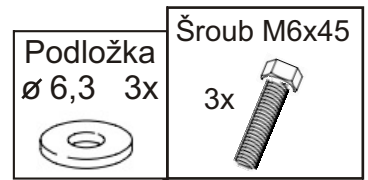

# MARION L

|  |   |   |  |  |  |
|--|---|---|--|--|--|
| <p>Noha<br/>150x150x36</p>  | <p>Noha<br/>160x70x36</p>  | <p>Plastová noha<br/>47x47x32</p>  | <p>Šroub<br/>M6x35</p>  | <p>Šroub<br/>M6x45</p>  | <p>Šroub<br/>M6x50</p>  |
| <p>Pant</p>                 | <p>Podložka<br/>ø 6,3</p>  | <p>Podložka<br/>47x47x4</p>         | <p>Vrut 5x50</p>        | <p>Vrut 4x50</p>        | <p>Vrut 4x25</p>        |

1.

2.

3.

4.

5.

6.

Pevné opěradlo

7.

Boční pohled

Područka

Pevné opěradlo

Vrut 5x50

4x

Podložka  
ø 6,3 4x

8.

Šroub M6x50