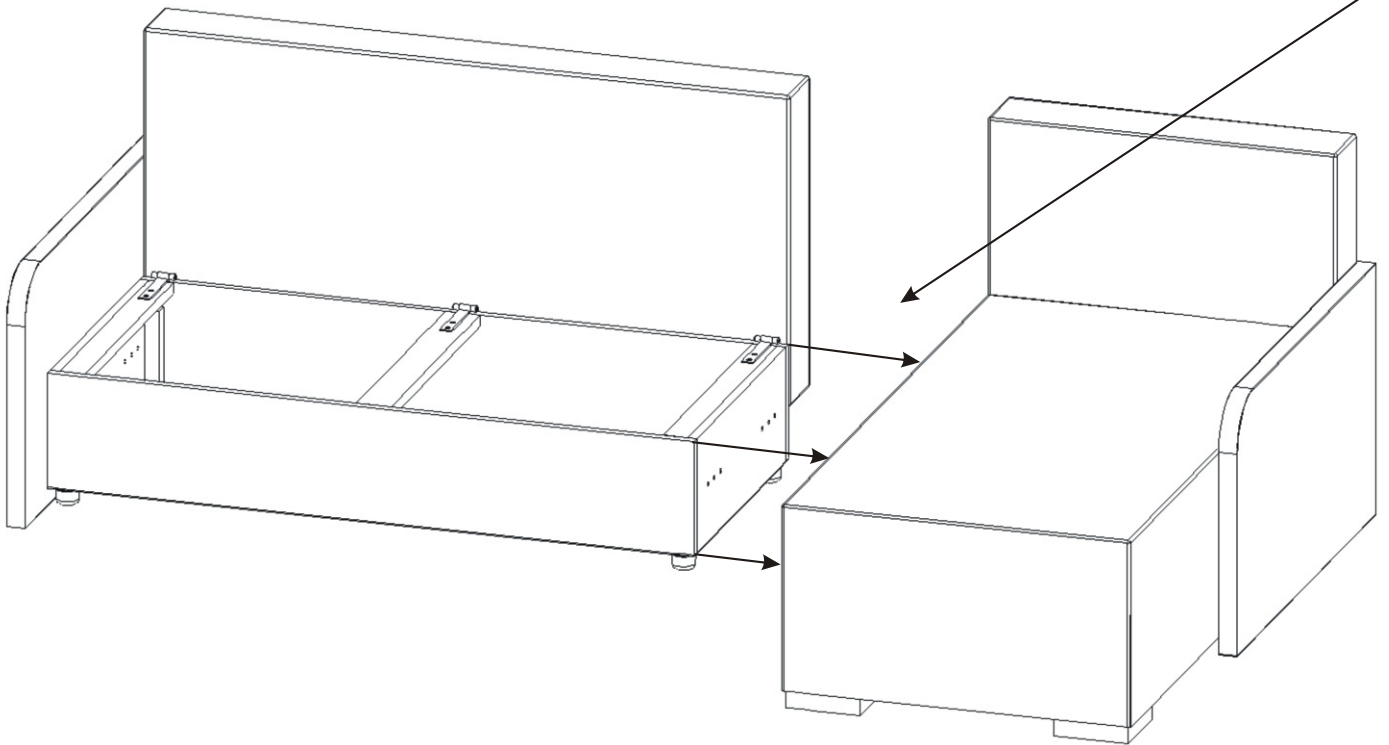

Boční pohled

Područka

Pevné opěradlo

Vrut 5x50

4x

Podložka  
ø 6,3 4x

8.

Šroub M6x50

2x

Podložka  
ø 6,3 2x

9.