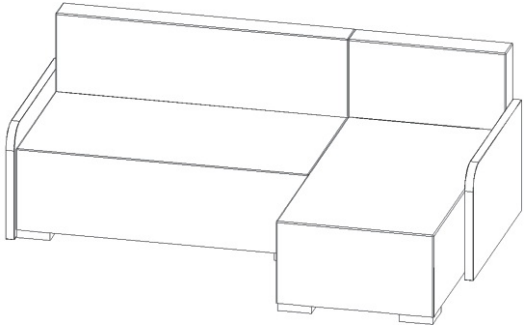

# MARION L

|  |   |   |  |  |  |
|--|---|---|--|--|--|
| <p>Noha<br/>150x150x36</p>  | <p>Noha<br/>160x70x36</p>  | <p>Plastová noha<br/>47x47x32</p>  | <p>Šroub<br/>M6x35</p>  | <p>Šroub<br/>M6x45</p>  | <p>Šroub<br/>M6x50</p>  |
| <p>Pant</p>                 | <p>Podložka<br/>ø 6,3</p>  | <p>Podložka<br/>47x47x4</p>         | <p>Vrut 5x50</p>        | <p>Vrut 4x50</p>        | <p>Vrut 4x25</p>        |

Boční pohled

Područka

Pevné opěradlo

Vrut 5x50

4x

Podložka  
ø 6,3 4x

8.

Šroub M6x50