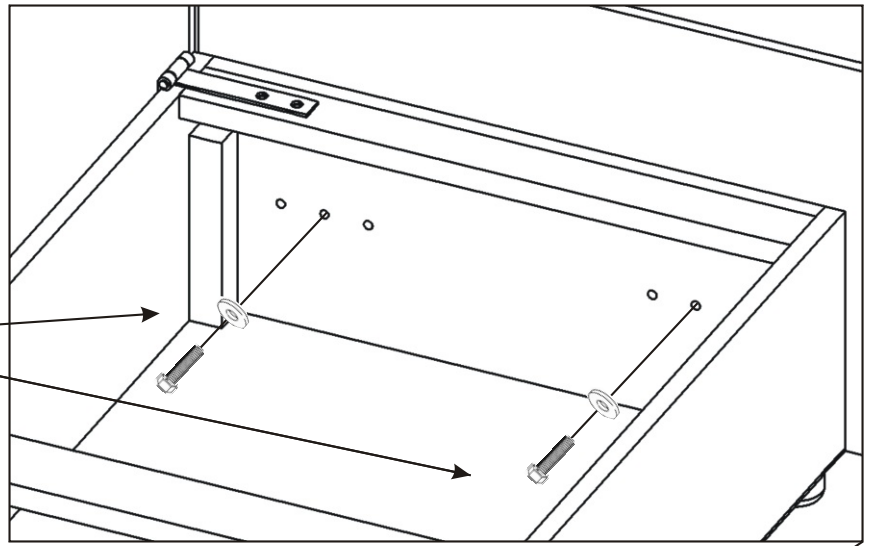

8.

Šroub M6x50

2x

Podložka
ø 6,3 2x