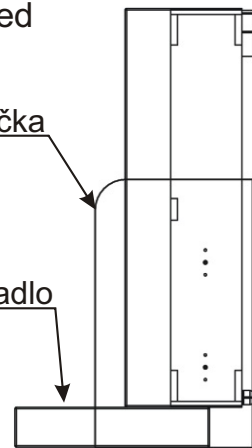

# MARION L

|  |   |   |  |  |  |
|--|---|---|--|--|--|
| <p>Noha<br/>150x150x36</p>  | <p>Noha<br/>160x70x36</p>  | <p>Plastová noha<br/>47x47x32</p>  | <p>Šroub<br/>M6x35</p>  | <p>Šroub<br/>M6x45</p>  | <p>Šroub<br/>M6x50</p>  |
| <p>Pant</p>                 | <p>Podložka<br/>ø 6,3</p>  | <p>Podložka<br/>47x47x4</p>         | <p>Vrut 5x50</p>        | <p>Vrut 4x50</p>        | <p>Vrut 4x25</p>        |

1.

2.

3.

4.

5.

6.

Pevné opěradlo

7.

Boční pohled

Područka

Pevné opěradlo

Vrut 5x50

4x

Podložka  
ø 6,3 4x

8.

Šroub M6x50