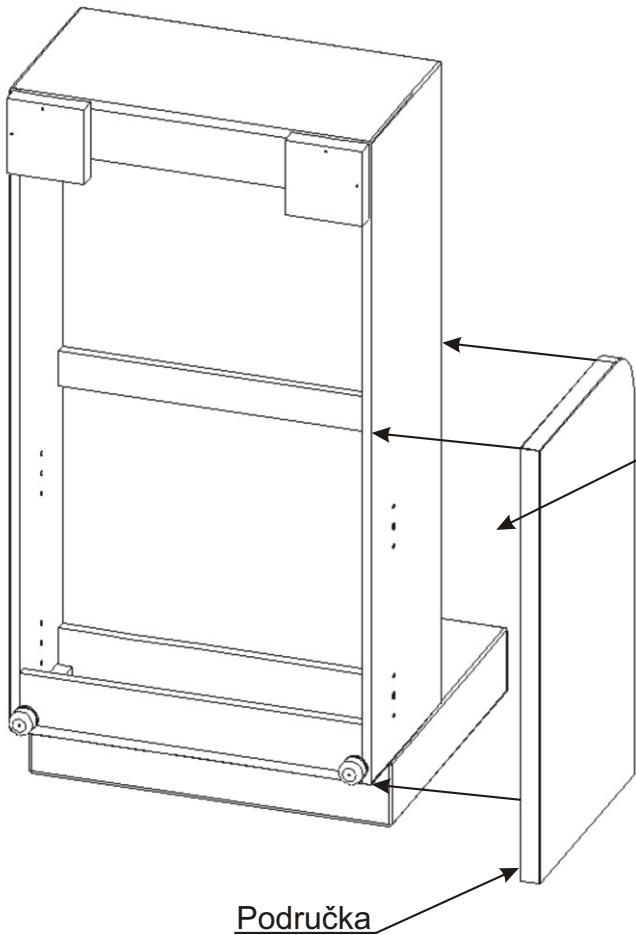

# MARION L

|  |   |   |  |  |  |
|--|---|---|--|--|--|
| <p>Noha<br/>150x150x36</p>  | <p>Noha<br/>160x70x36</p>  | <p>Plastová noha<br/>47x47x32</p>  | <p>Šroub<br/>M6x35</p>  | <p>Šroub<br/>M6x45</p>  | <p>Šroub<br/>M6x50</p>  |
| <p>Pant</p>                 | <p>Podložka<br/>ø 6,3</p>  | <p>Podložka<br/>47x47x4</p>         | <p>Vrut 5x50</p>        | <p>Vrut 4x50</p>        | <p>Vrut 4x25</p>        |

Boční pohled

Područka

Pevné opěradlo

Vrut 5x50

4x

Podložka  
ø 6,3 4x

8.

Šroub M6x50