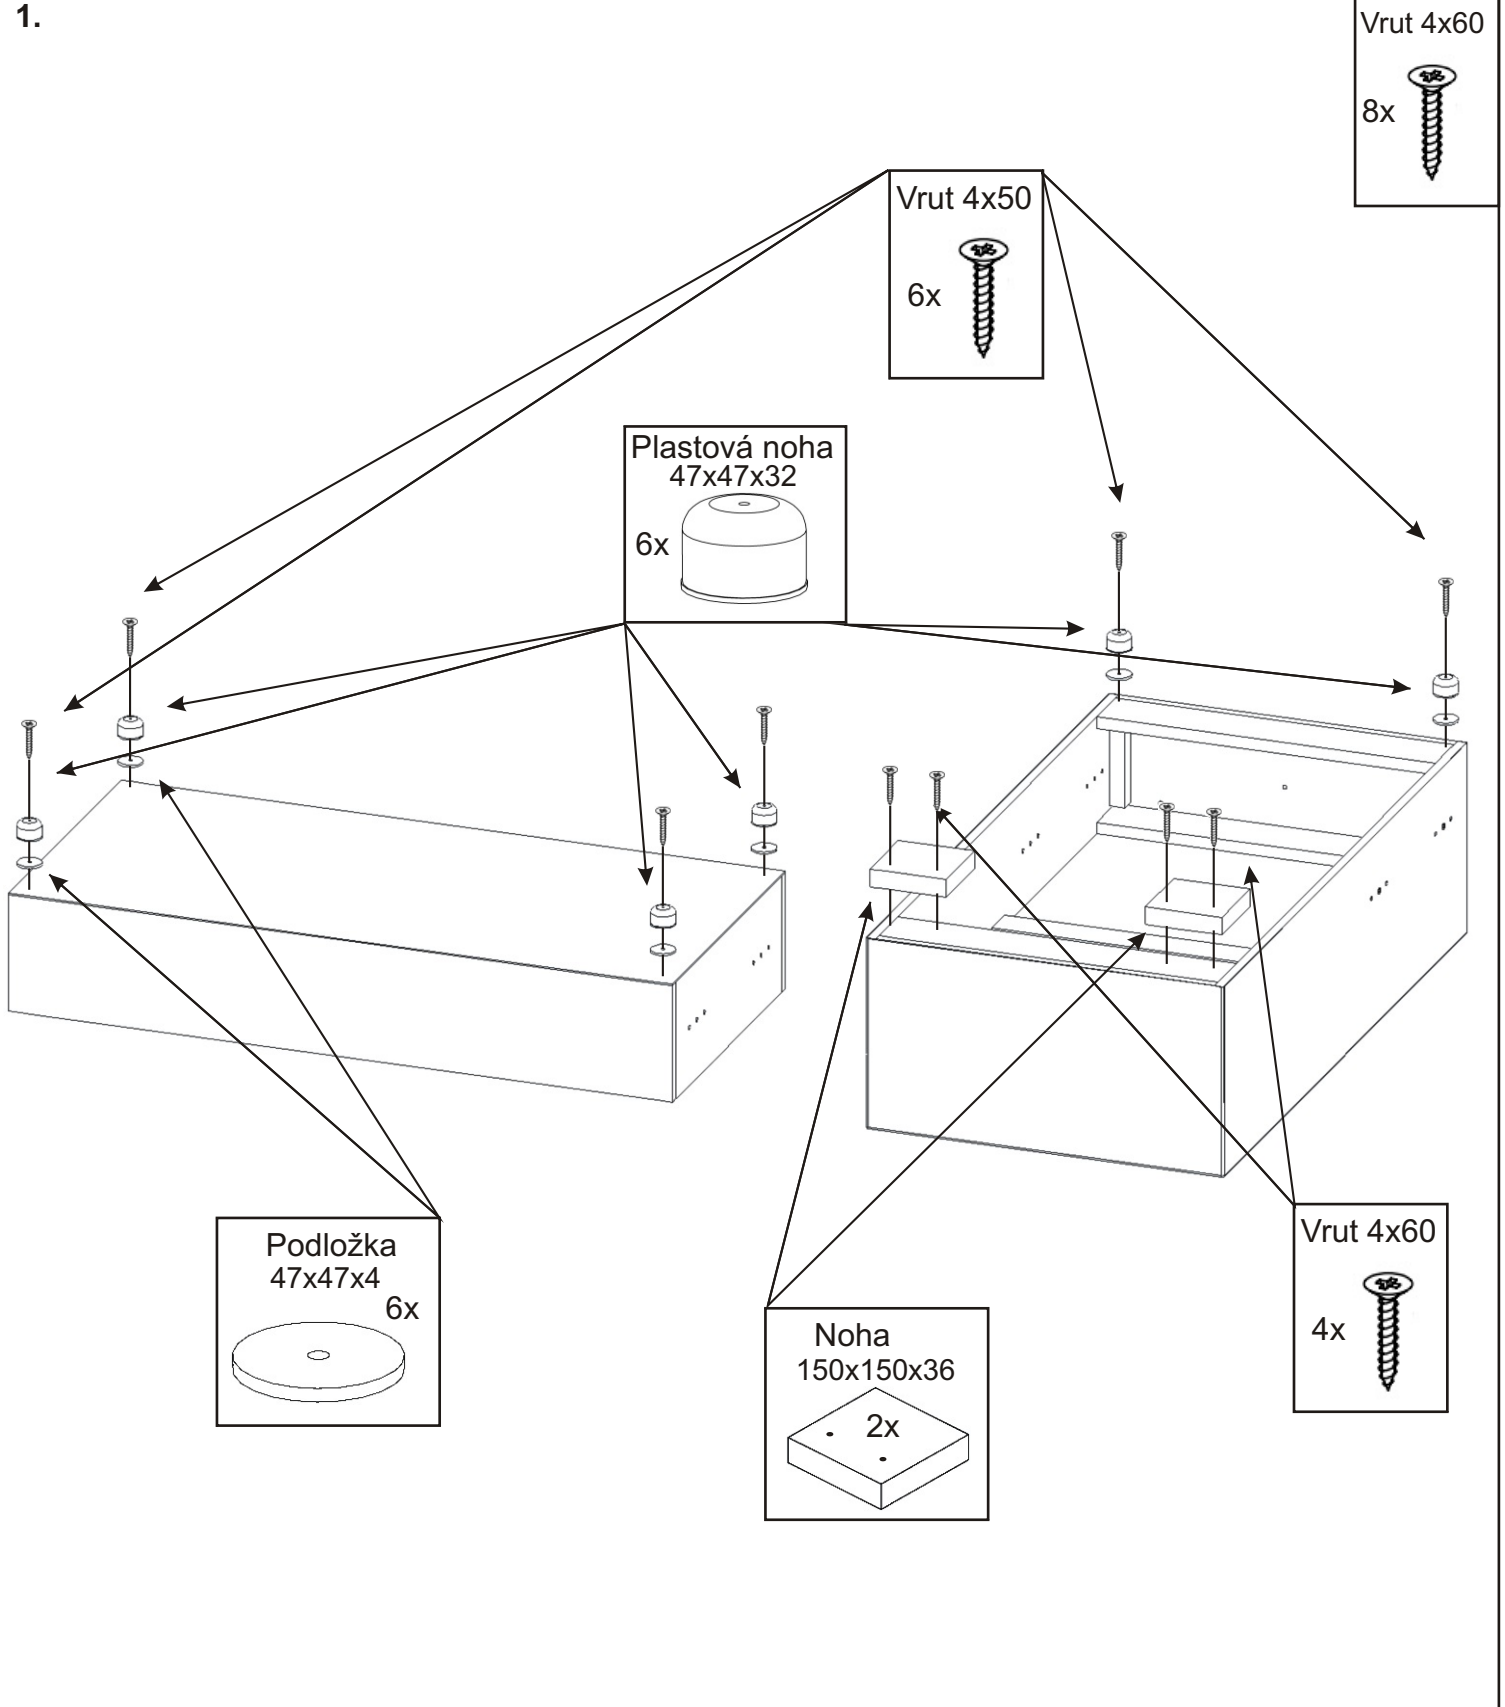

# MARION L

|  |   |   |  |  |  |
|--|---|---|--|--|--|
| <p>Noha<br/>150x150x36</p>  | <p>Noha<br/>160x70x36</p>  | <p>Plastová noha<br/>47x47x32</p>  | <p>Šroub<br/>M6x35</p>  | <p>Šroub<br/>M6x45</p>  | <p>Šroub<br/>M6x50</p>  |
| <p>Pant</p>                 | <p>Podložka<br/>ø 6,3</p>  | <p>Podložka<br/>47x47x4</p>         | <p>Vrut 5x50</p>        | <p>Vrut 4x50</p>        | <p>Vrut 4x25</p>        |

1.

2.

3.

4.

5.

6.

Pevné opěradlo

7.

Boční pohled

Područka

Pevné opěradlo

Vrut 5x50

4x

Podložka  
ø 6,3 4x

8.

Šroub M6x50

2x

Podložka  
ø 6,3 2x

9.