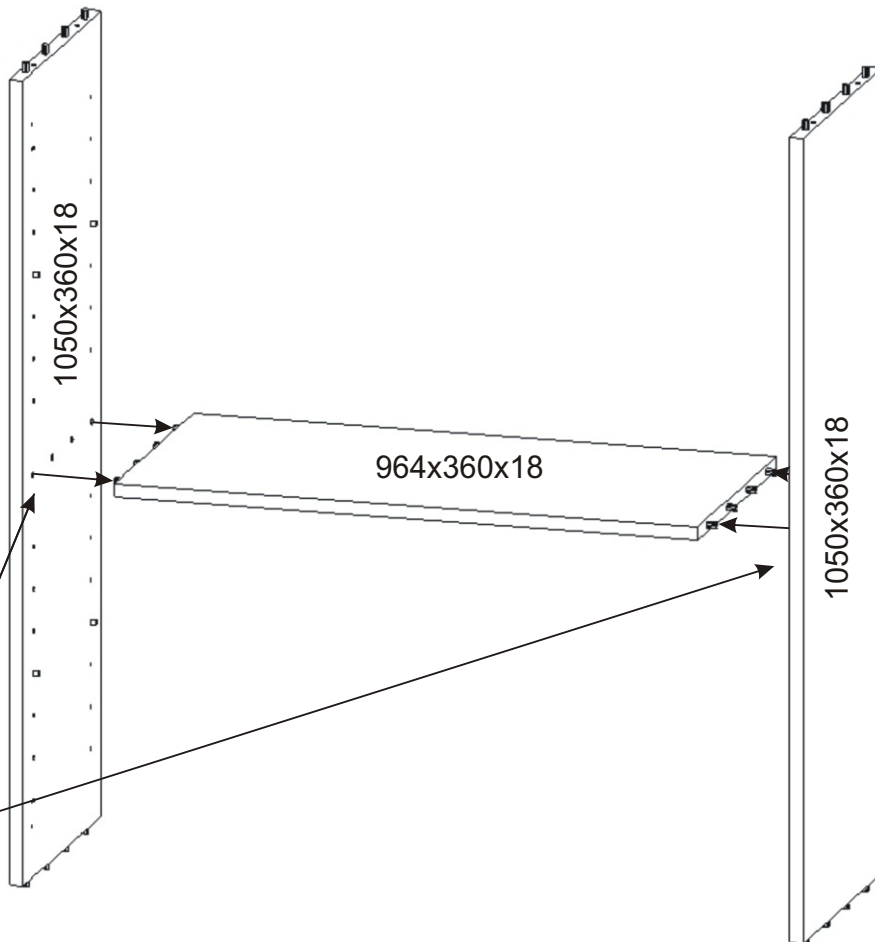

Předsíň PR-14

Naložený pant s tlumením 4x 	H lišta 1050mm 1x 	Úchytka plastová +šroub 4x30 4x 2x 	Hřebík 50x 	Kolík 35mm 24x
Policové podpěrky 8x 	Samolepící kluzák 75x75x4 6x 	Konfirmát 70mm 4x 	Lepidlo 1x 	Vrut 4x16 16x

1.

2.

Úchytka plastová
+šroub 4x30

Vruty 4x16

3.

Lepidlo

Nešetřit lepidlem.

4.

5.

6.

Samolepicí kluzák
75x75x4
6x

7.

964x360x18

964x360x18

1043x496x18

1050x360x18

Vruty 4x16

8x