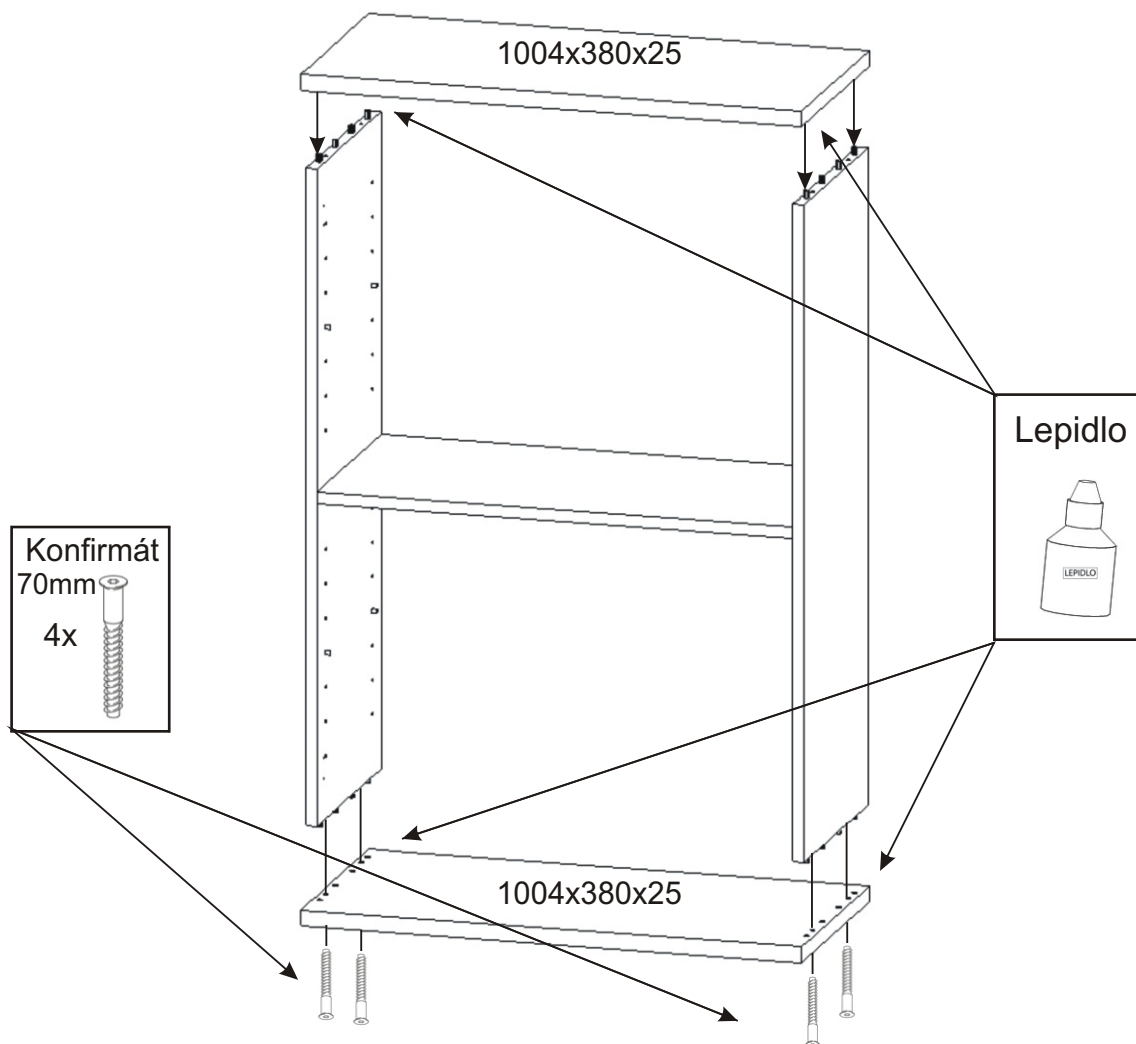

Předsíň PR-14

Naložený pant s tlumením 4x 	H lišta 1050mm 1x 	Úchytka plastová +šroub 4x30 4x 2x 	Hřebík 50x 	Kolík 35mm 24x
Policové podpěrky 8x 	Samolepící kluzák 75x75x4 6x 	Konfirmát 70mm 4x 	Lepidlo 1x 	Vrut 4x16 16x

1.

2.

Úchytka plastová
+šroub 4x30

Vruty 4x16

3.

Lepidlo

Nešetřit lepidlem.

4.

5.

6.

Samolepicí kluzák
75x75x4
6x

7.

964x360x18

964x360x18

1043x496x18

1050x360x18

Vruty 4x16

8x