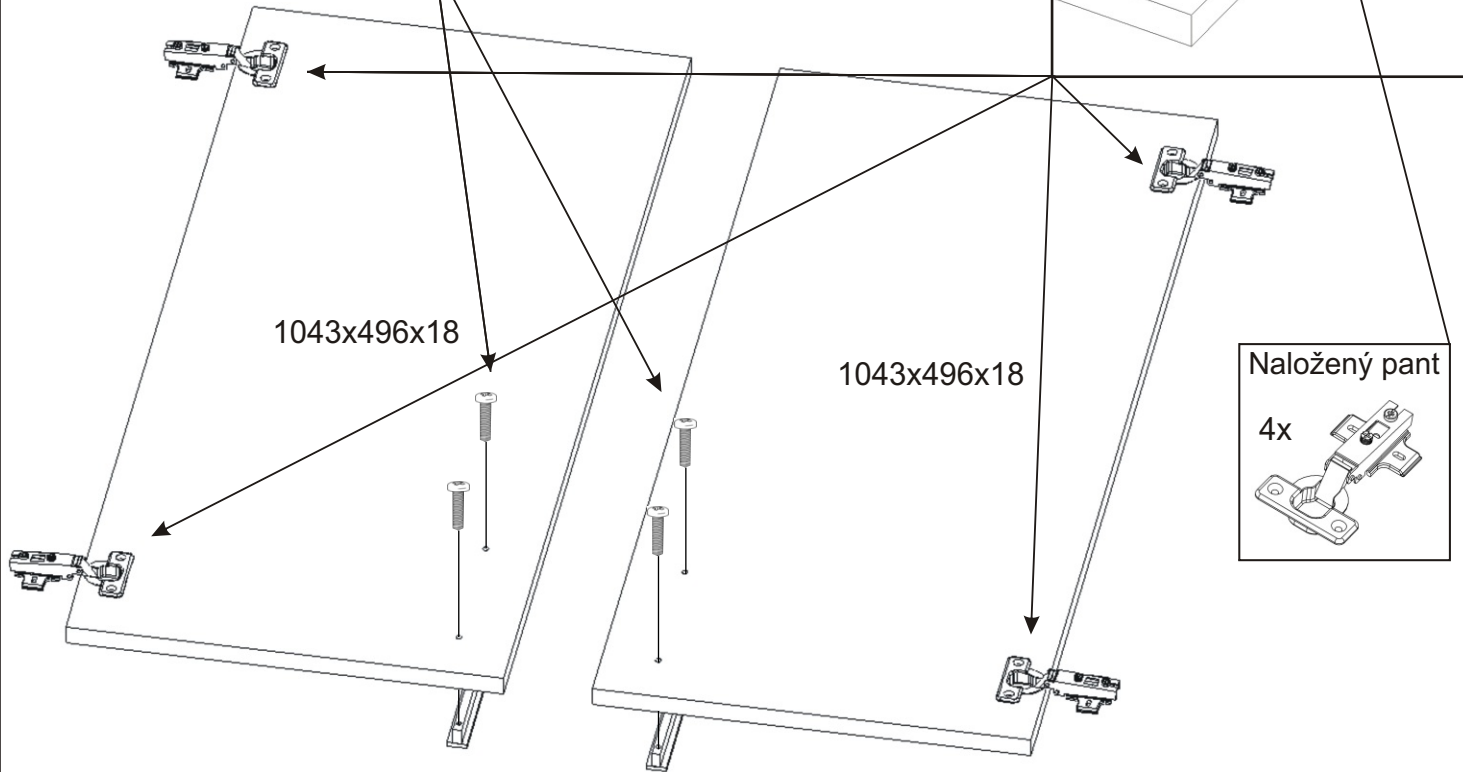

1.

2.

Úchytka plastová
+šroub 4x30

Vruty 4x16

3.

Lepidlo

Nešetřit lepidlem.

4.

5.

6.

Samolepicí kluzák
75x75x4
6x

7.

964x360x18

964x360x18

1043x496x18

1050x360x18