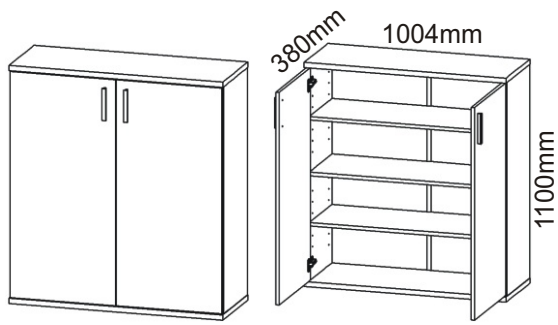

Předsíň PR-14

Naložený pant s tlumením 4x 	H lišta 1050mm 1x 	Úchytka plastová +šroub 4x30 4x 2x 	Hřebík 50x 	Kolík 35mm 24x
Policové podpěrky 8x 	Samolepící kluzák 75x75x4 6x 	Konfirmát 70mm 4x 	Lepidlo 1x 	Vrut 4x16 16x

1.

2.

Úchytka plastová
+šroub 4x30

Vruty 4x16

3.

Lepidlo

Nešetřit lepidlem.

4.

5.

6.

Samolepicí kluzák
75x75x4
6x

7.

964x360x18

964x360x18

1043x496x18

1050x360x18