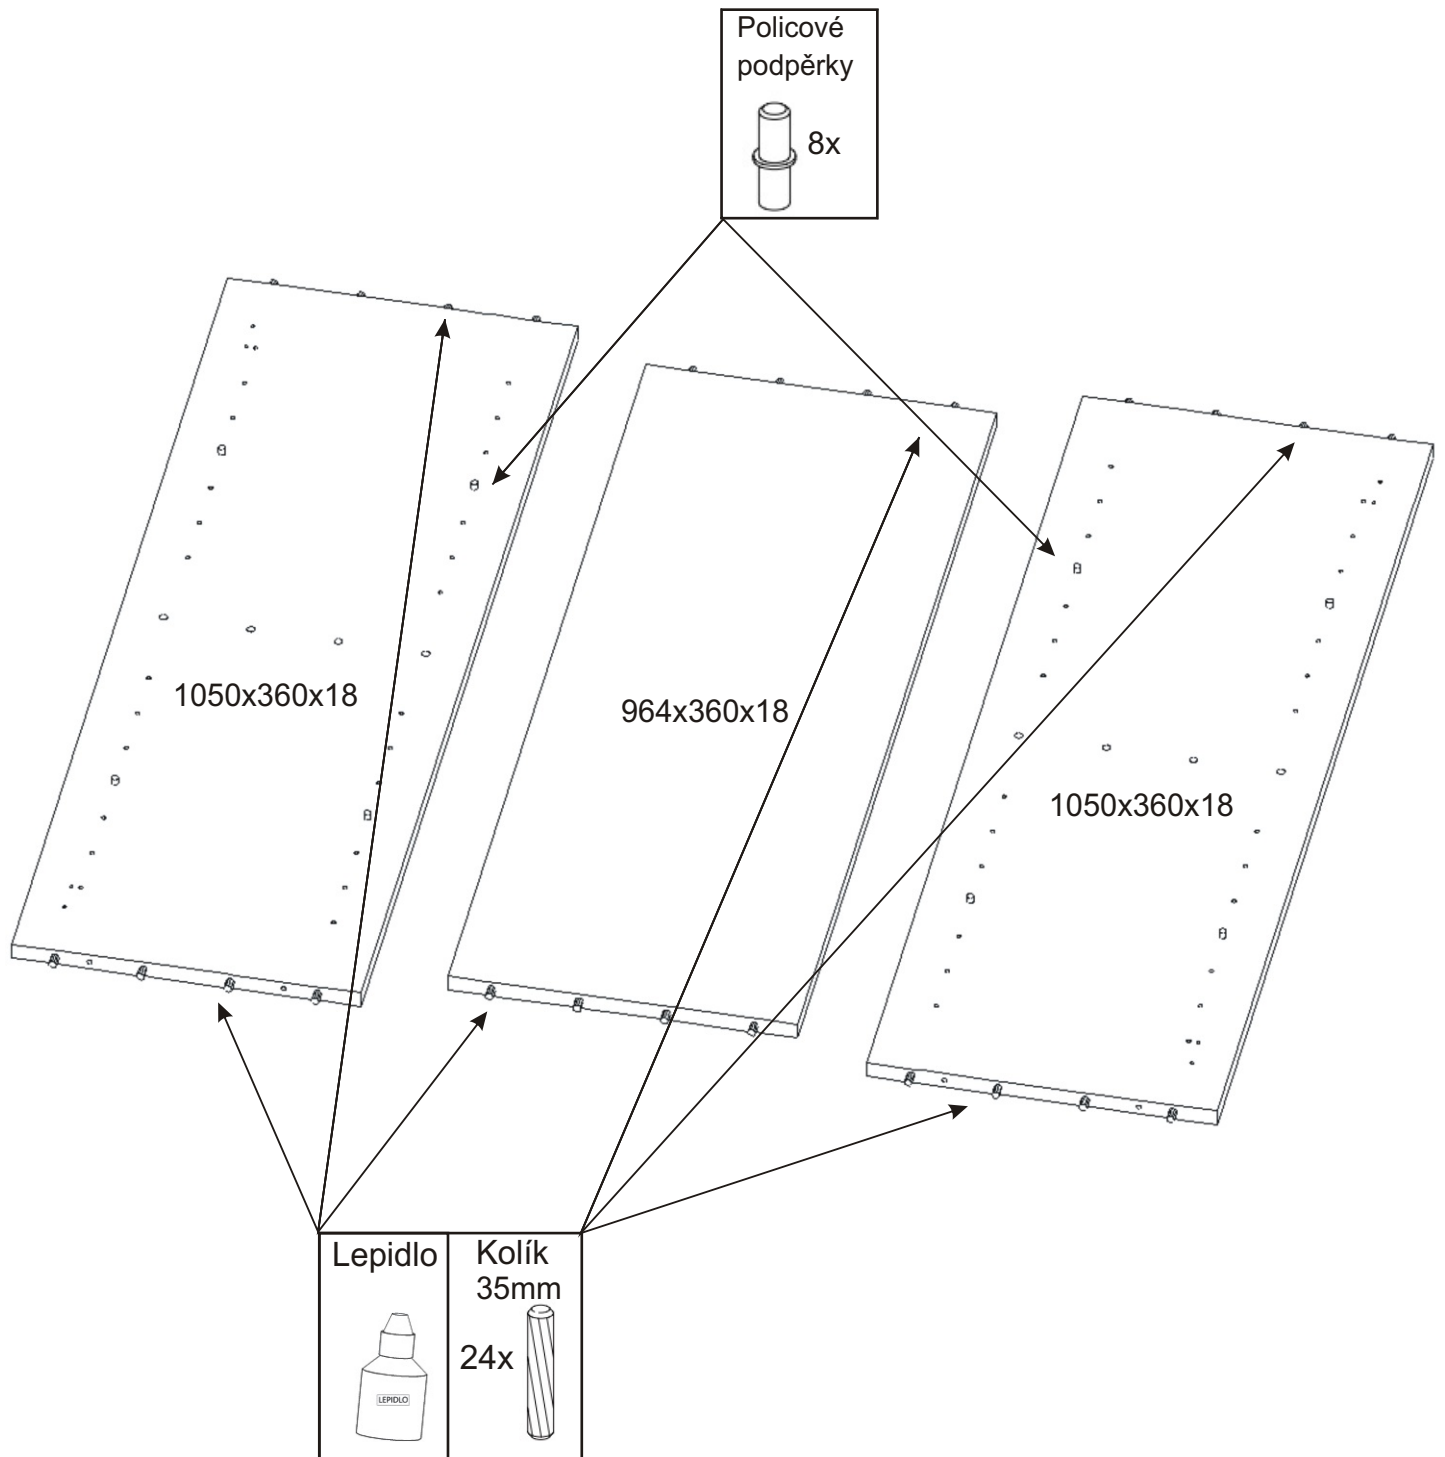

Předsíň PR-14

Naložený pant s tlumením 4x 	H lišta 1050mm 1x 	Úchytka plastová +šroub 4x30 4x 2x 	Hřebík 50x 	Kolík 35mm 24x
Policové podpěrky 8x 	Samolepící kluzák 75x75x4 6x 	Konfirmát 70mm 4x 	Lepidlo 1x 	Vrut 4x16 16x

1.

2.

Úchytka plastová
+šroub 4x30

Vruty 4x16

3.

Lepidlo

Nešetřit lepidlem.

4.

5.

6.

Samolepicí kluzák
75x75x4
6x

7.

964x360x18

964x360x18

1043x496x18

1050x360x18

Vruty 4x16

8x