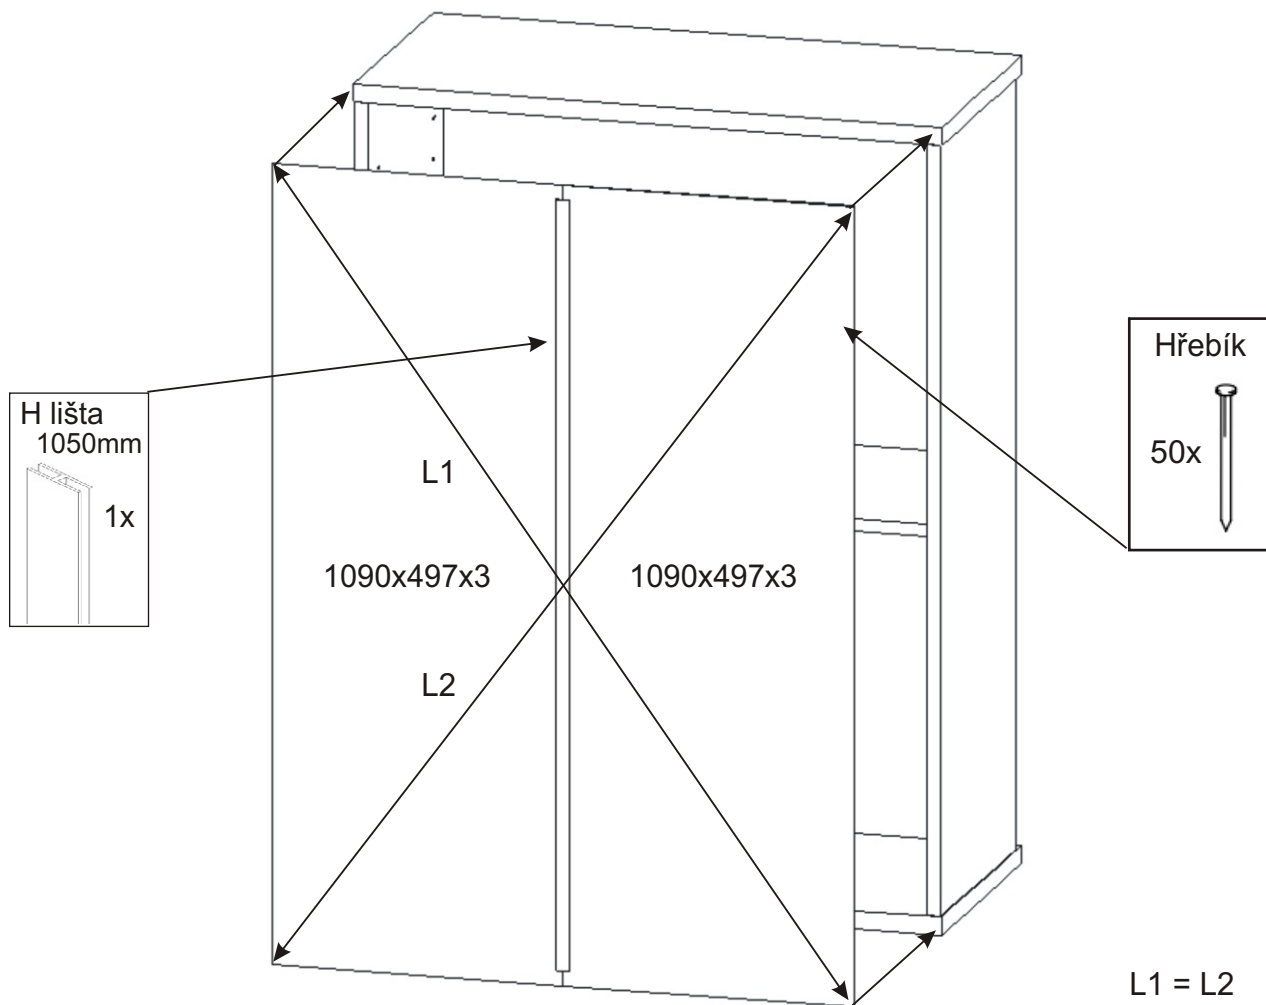

Předsíň PR-14

Naložený pant s tlumením 4x 	H lišta 1050mm 1x 	Úchytka plastová +šroub 4x30 4x 2x 	Hřebík 50x 	Kolík 35mm 24x
Policové podpěrky 8x 	Samolepící kluzák 75x75x4 6x 	Konfirmát 70mm 4x 	Lepidlo 1x 	Vrut 4x16 16x

1.

2.

Úchytka plastová
+šroub 4x30

Vruty 4x16

3.

Lepidlo

Nešetřit lepidlem.

4.

5.

6.

Samolepicí kluzák
75x75x4
6x

7.

964x360x18

964x360x18

1043x496x18

1050x360x18