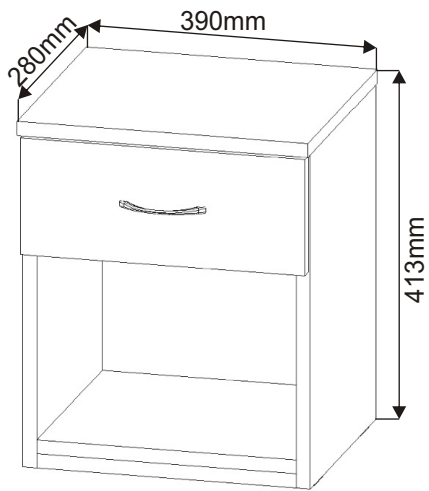

# SUMMER noční stolek

Úchytka 96mm 1x  2x  4x22mm	Šroub excentru 4x 	Excentr 4x 	Hřebík 38x 
Konfirmát 50mm 4x 	Kolík 35mm 20x 	Lepidlo 20ml 1x 	Kluzáky 4x 
Vrut 3,5x16 12x 	Vrut 4x30 4x 	Pojezd 250mm 1 pár 	