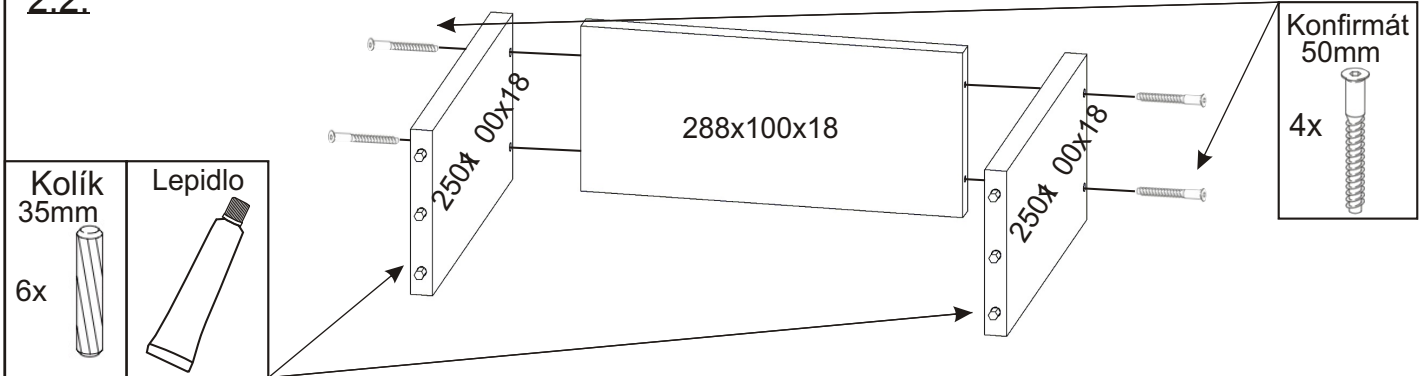

2.1. Montáž zásuvky 1ks

2.2.

2.3.

2.4.

2.5.