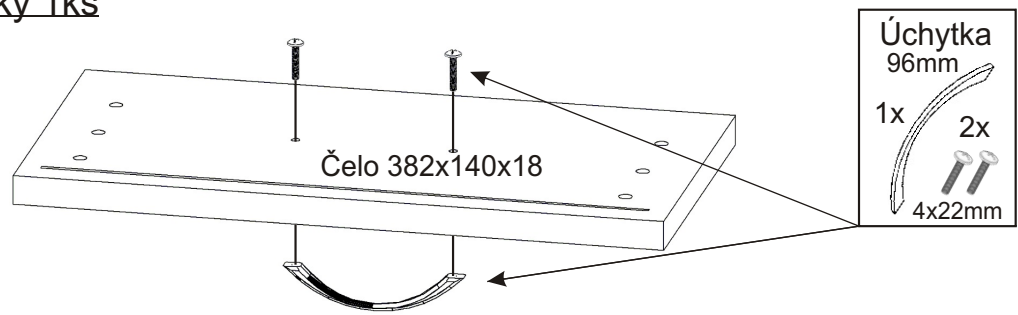

2.1. Montáž zásuvky 1ks