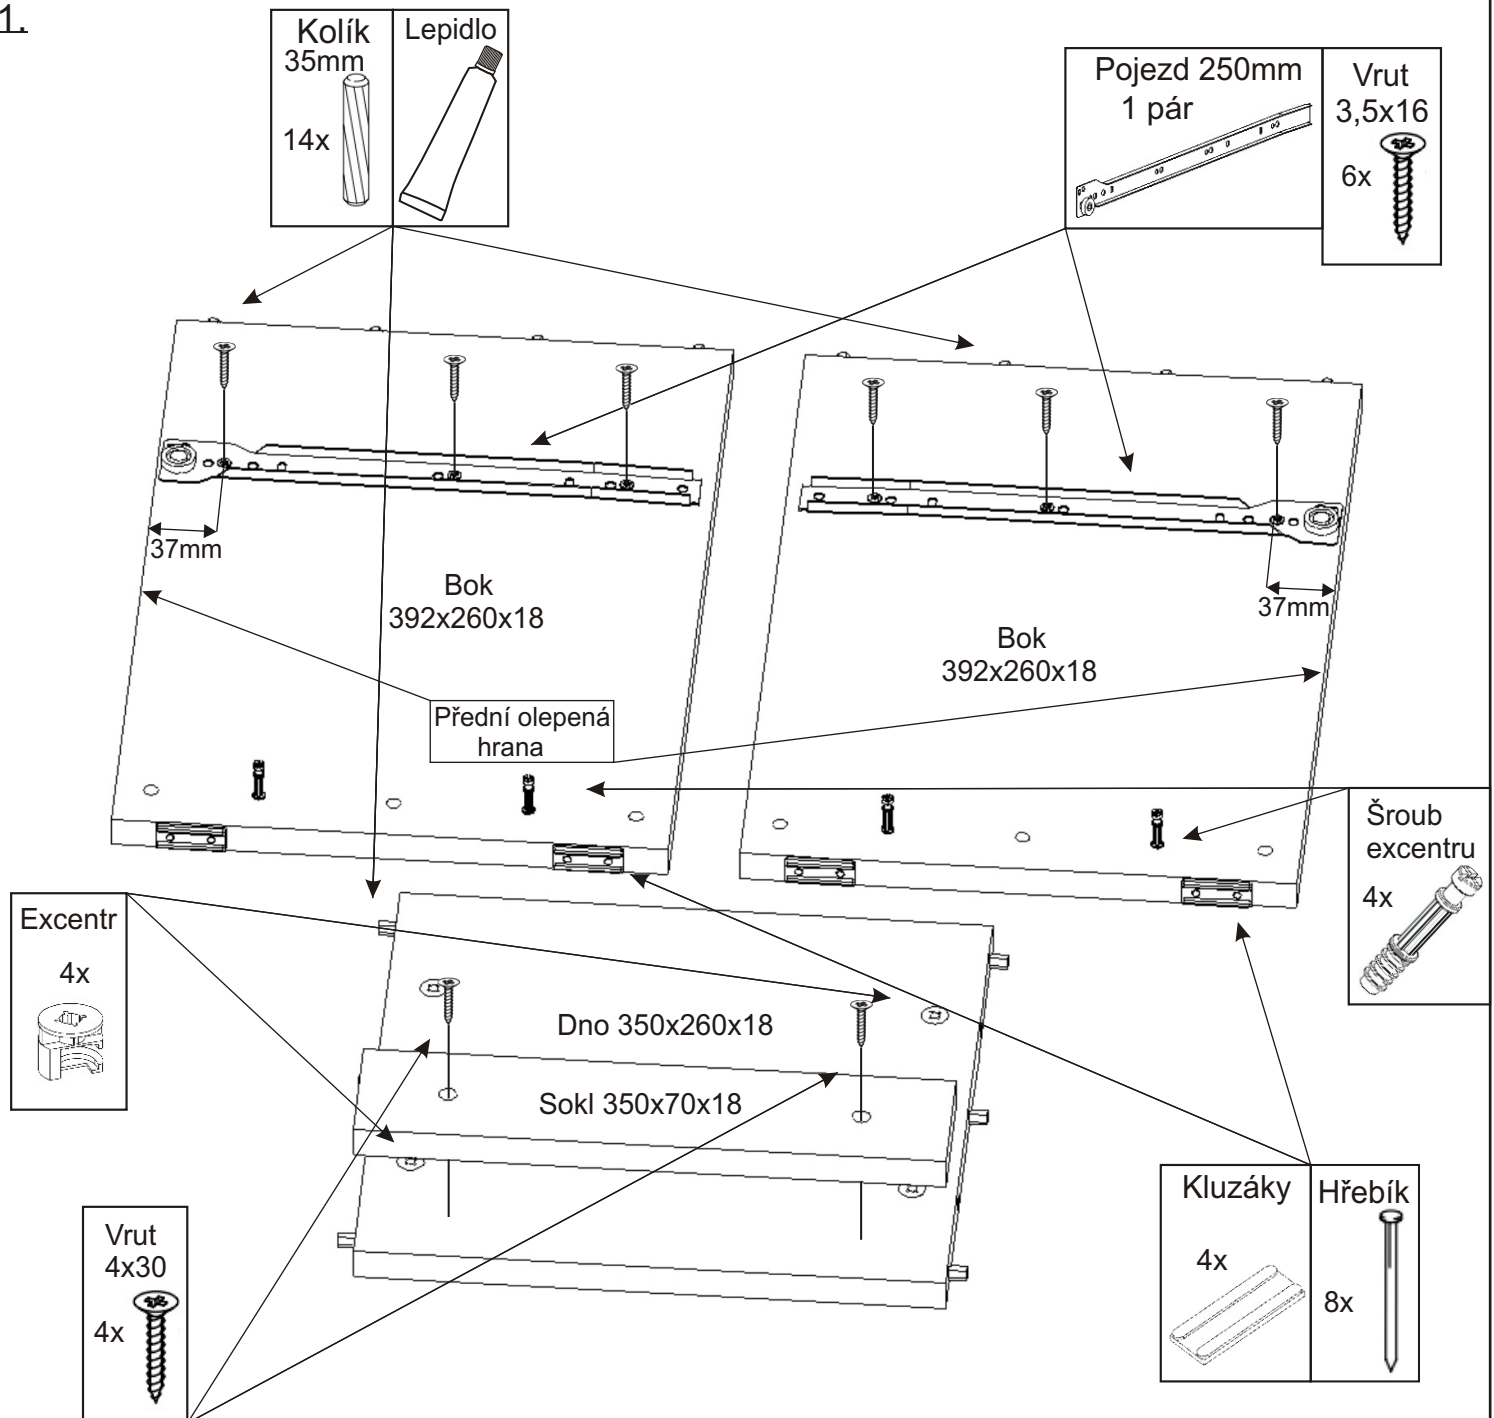

# SUMMER noční stolek

Úchytka 96mm 1x  2x  4x22mm	Šroub excentru 4x 	Excentr 4x 	Hřebík 38x 
Konfirmát 50mm 4x 	Kolík 35mm 20x 	Lepidlo 20ml 1x 	Kluzáky 4x 
Vrut 3,5x16 12x 	Vrut 4x30 4x 	Pojezd 250mm 1 pár 	

## 2.1. Montáž zásuvky 1ks

## 2.5.

3.

4.

5.

6.