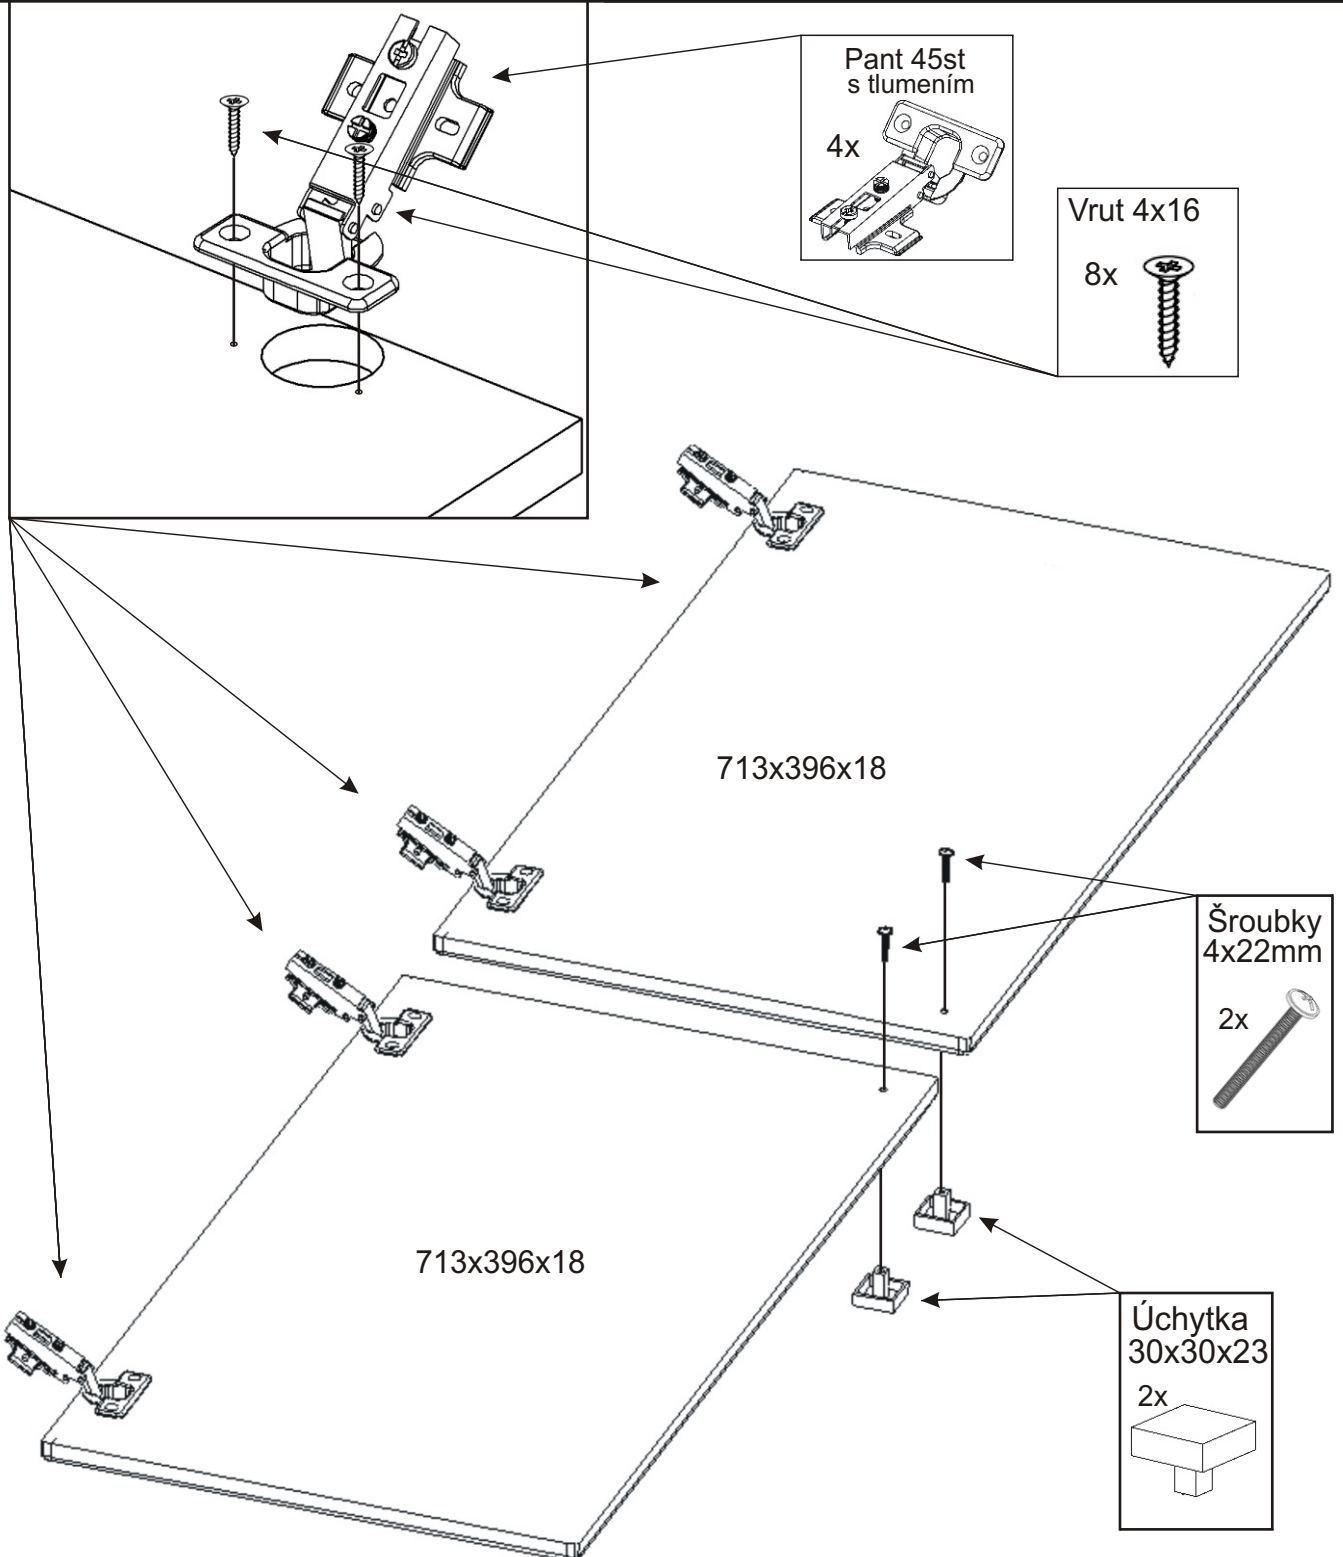

# KR 23

625mm 625mm

1842mm

<b>Hřebík</b>  48x	<b>Konfirmát</b> 50mm  13x	<b>Lepidlo</b> 40ml  1x	<b>Kolík</b> 35mm  47x	<b>Pant 45st</b> s tlumením  4x
<b>Policové</b> podpěrky  20x	<b>Plastová</b> noha 58x58x22  5x	<b>Úchytka</b> 30x30x23  2x	<b>Šroubky</b> 4x22mm  2x	<b>Vrut 4x16</b>  26x

1.

2.

3.

4.

5.

6.

7.

Pohled zezadu

8.

Boční pohled