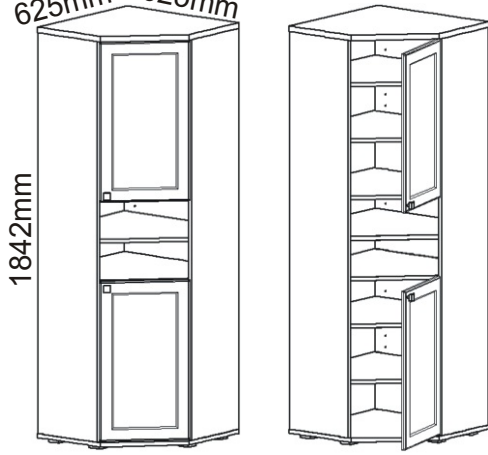

# KR 23

625mm 625mm

1842mm

<b>Hřebík</b>  48x	<b>Konfirmát</b> 50mm  13x	<b>Lepidlo</b> 40ml  1x	<b>Kolík</b> 35mm  47x	<b>Pant 45st</b> s tlumením  4x
<b>Policové</b> podpěrky  20x	<b>Plastová</b> noha 58x58x22  5x	<b>Úchytka</b> 30x30x23  2x	<b>Šroubky</b> 4x22mm  2x	<b>Vrut 4x16</b>  26x