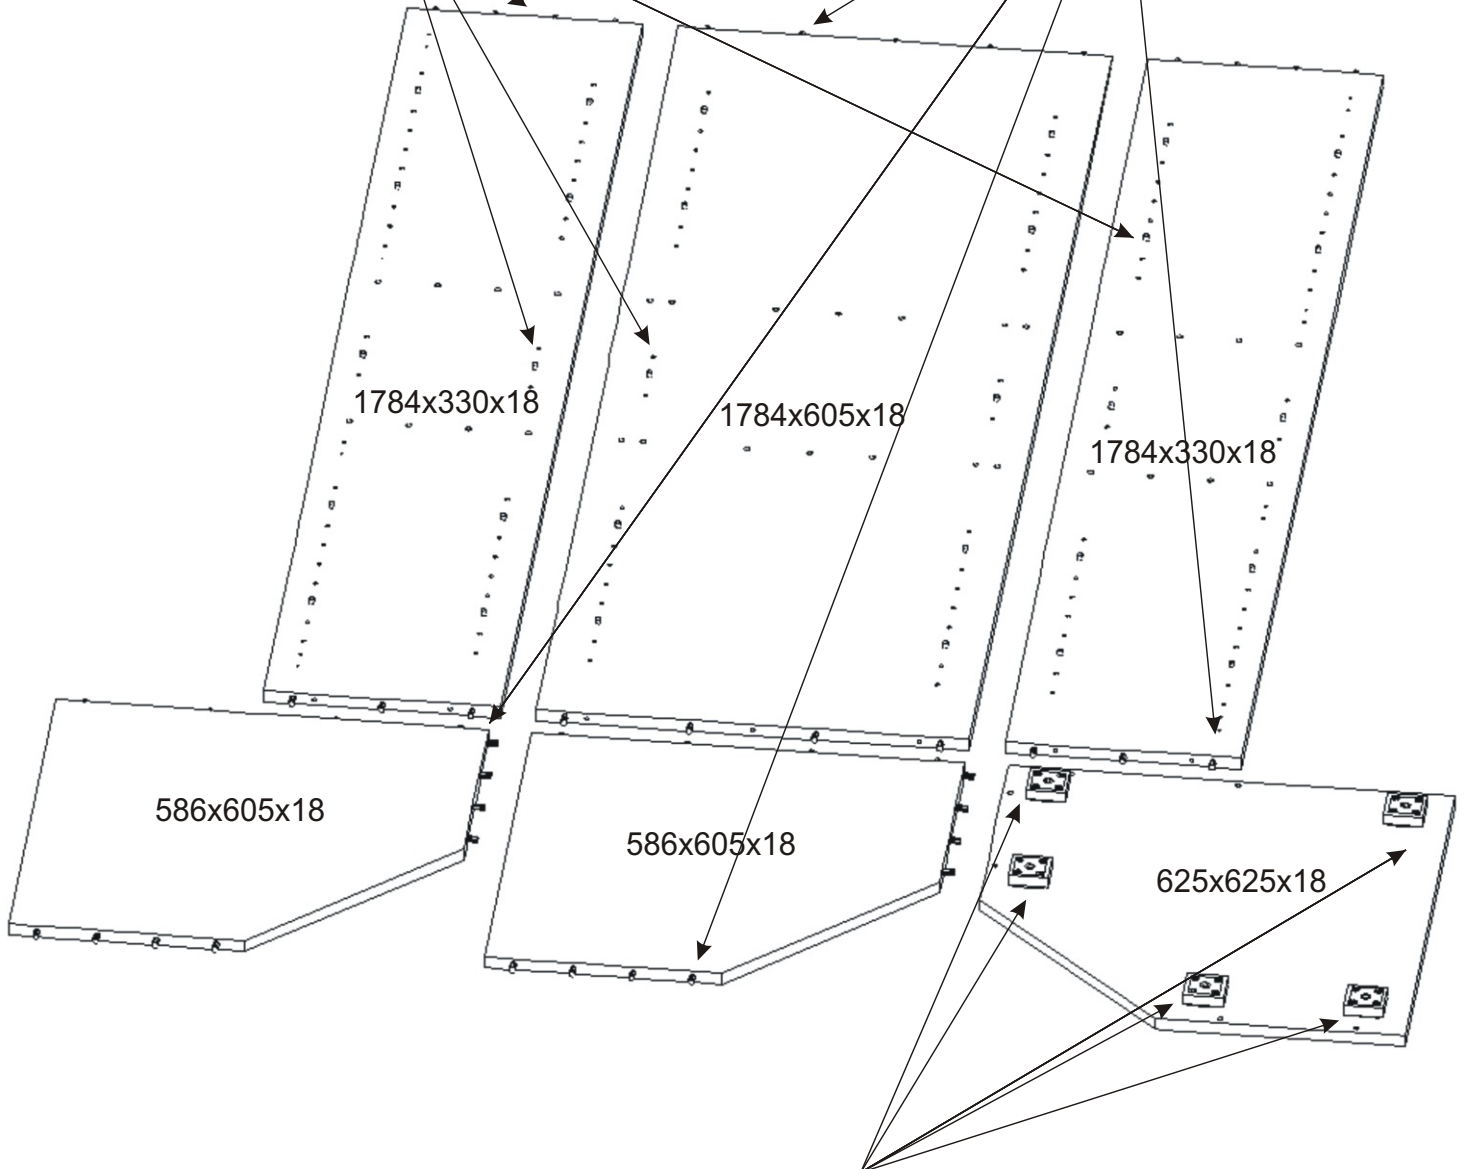

# KR 23

625mm 625mm

1842mm

<b>Hřebík</b>  48x	<b>Konfirmát</b> 50mm  13x	<b>Lepidlo</b> 40ml  1x	<b>Kolík</b> 35mm  47x	<b>Pant 45st</b> s tlumením  4x
<b>Policové</b> podpěrky  20x	<b>Plastová</b> noha 58x58x22  5x	<b>Úchytka</b> 30x30x23  2x	<b>Šroubky</b> 4x22mm  2x	<b>Vrut 4x16</b>  26x

1.

2.

3.

4.

5.

6.

7.

Pohled zezadu

8.

Boční pohled