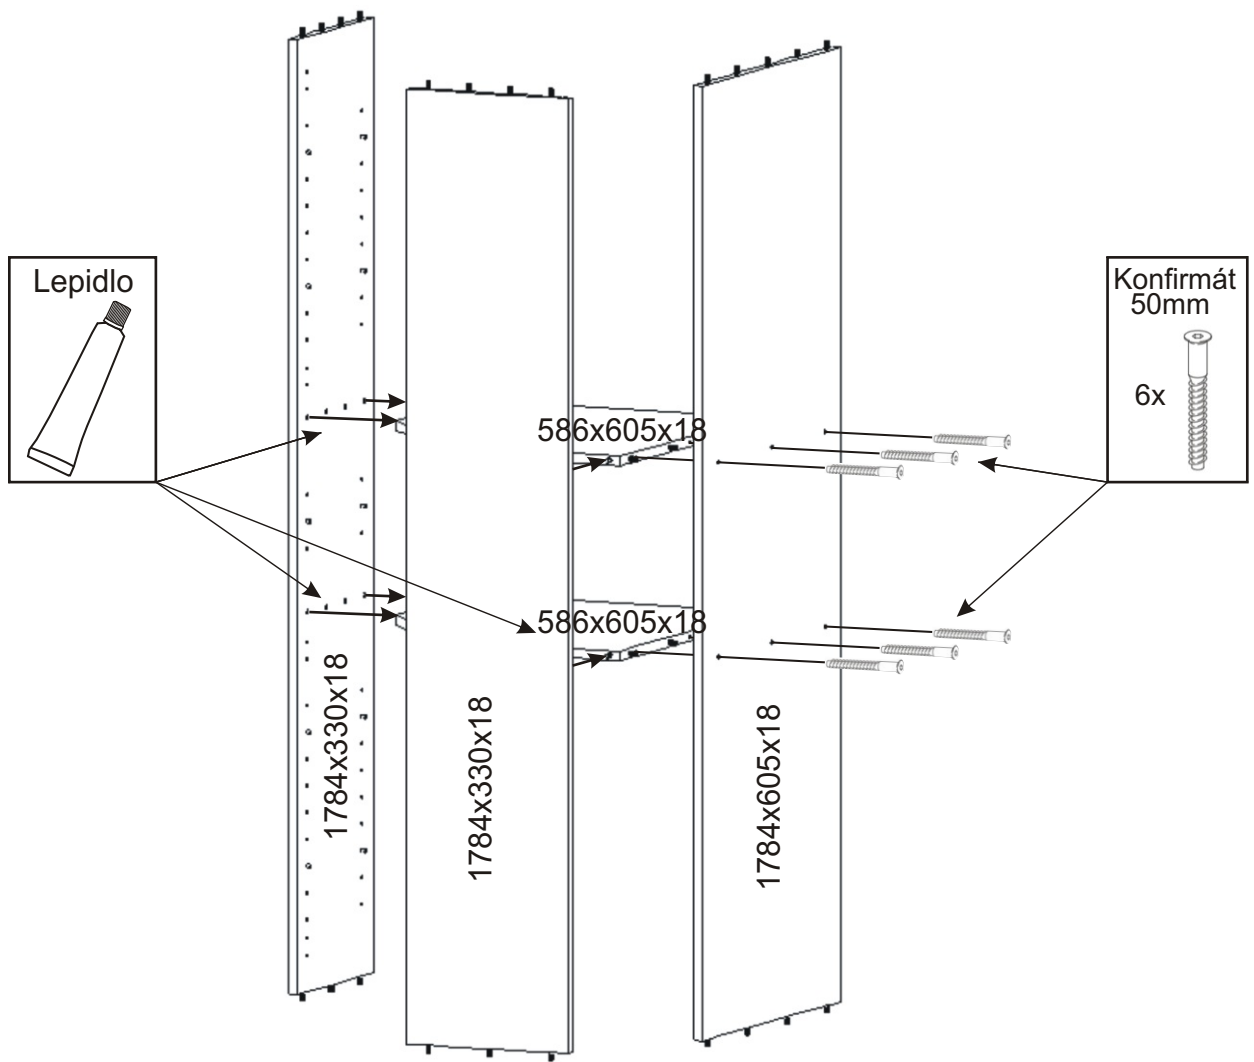

# KR 23

625mm 625mm

1842mm

<b>Hřebík</b>  48x	<b>Konfirmát</b> 50mm  13x	<b>Lepidlo</b> 40ml  1x	<b>Kolík</b> 35mm  47x	<b>Pant 45st</b> s tlumením  4x
<b>Policové</b> podpěrky  20x	<b>Plastová</b> noha 58x58x22  5x	<b>Úchytka</b> 30x30x23  2x	<b>Šroubky</b> 4x22mm  2x	<b>Vrut 4x16</b>  26x

1.

2.

3.

4.

5.

6.

7.

Pohled zezadu

8.

Boční pohled