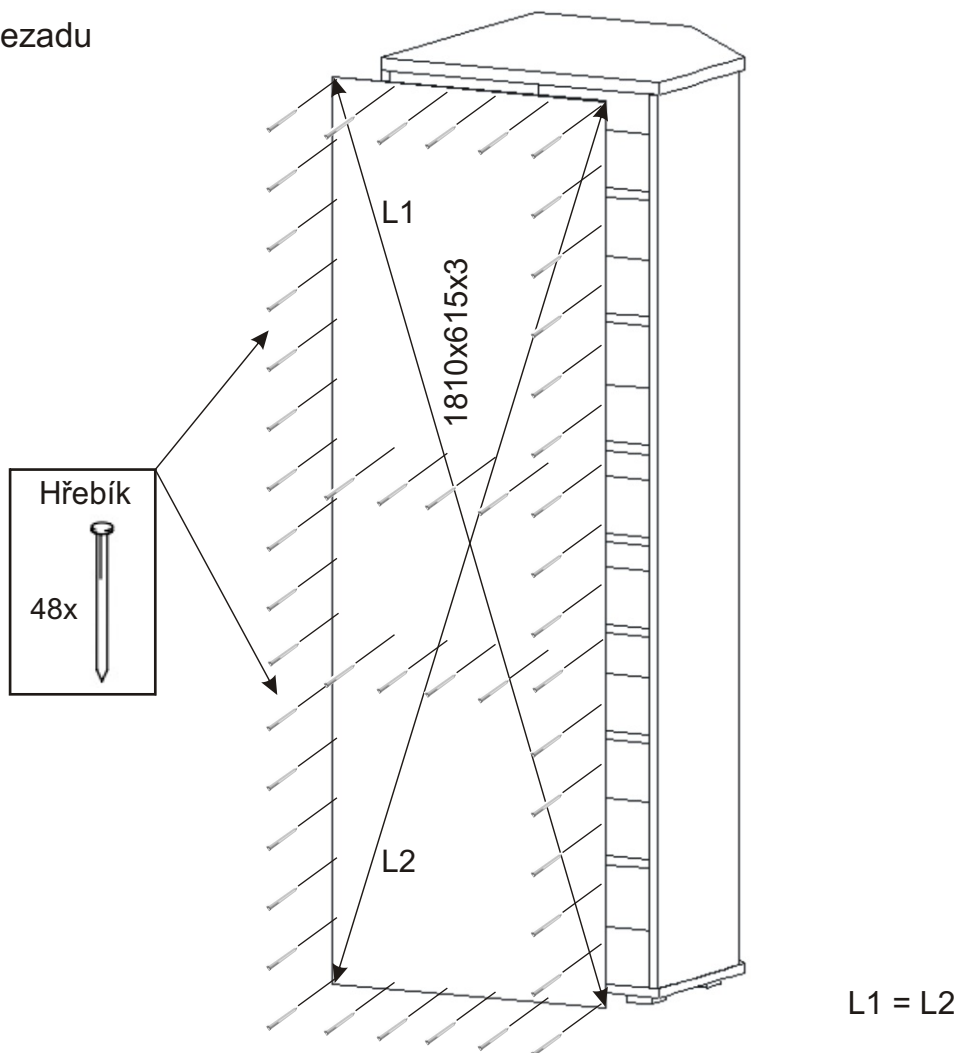

# KR 23

625mm 625mm

1842mm

<b>Hřebík</b>  48x	<b>Konfirmát</b> 50mm  13x	<b>Lepidlo</b> 40ml  1x	<b>Kolík</b> 35mm  47x	<b>Pant 45st</b> s tlumením  4x
<b>Policové</b> podpěrky  20x	<b>Plastová</b> noha 58x58x22  5x	<b>Úchytka</b> 30x30x23  2x	<b>Šroubky</b> 4x22mm  2x	<b>Vrut 4x16</b>  26x

1.

2.

3.

4.

5.

6.

7.

Pohled zezadu

8.

Boční pohled