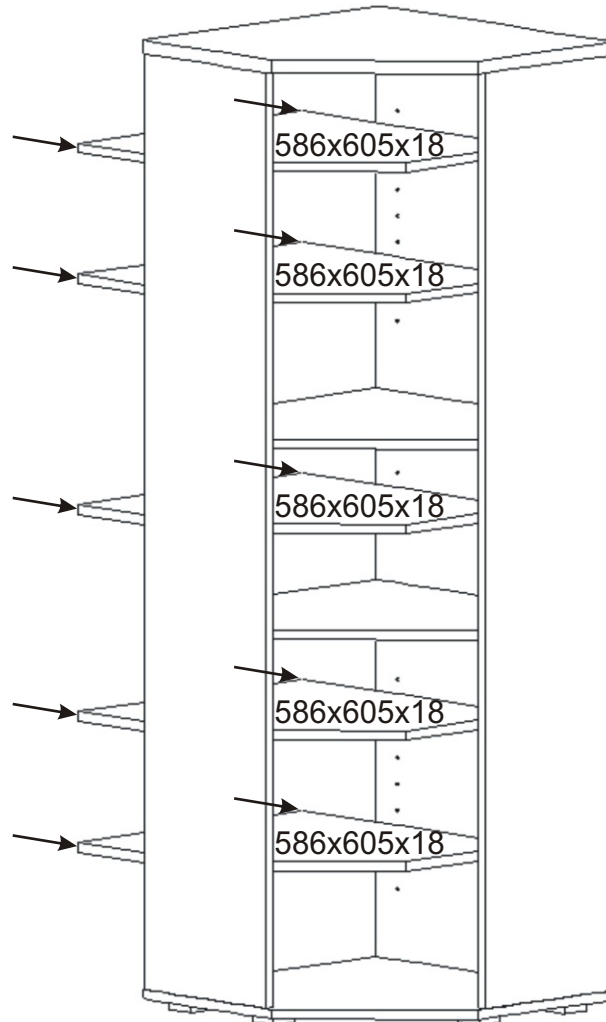

# KR 23

625mm 625mm

1842mm

<b>Hřebík</b>  48x	<b>Konfirmát</b> 50mm  13x	<b>Lepidlo</b> 40ml  1x	<b>Kolík</b> 35mm  47x	<b>Pant 45st</b> s tlumením  4x
<b>Policové</b> podpěrky  20x	<b>Plastová</b> noha 58x58x22  5x	<b>Úchytka</b> 30x30x23  2x	<b>Šroubky</b> 4x22mm  2x	<b>Vrut 4x16</b>  26x

1.

2.

3.

4.

5.

6.

7.

Pohled zezadu

8.

Boční pohled