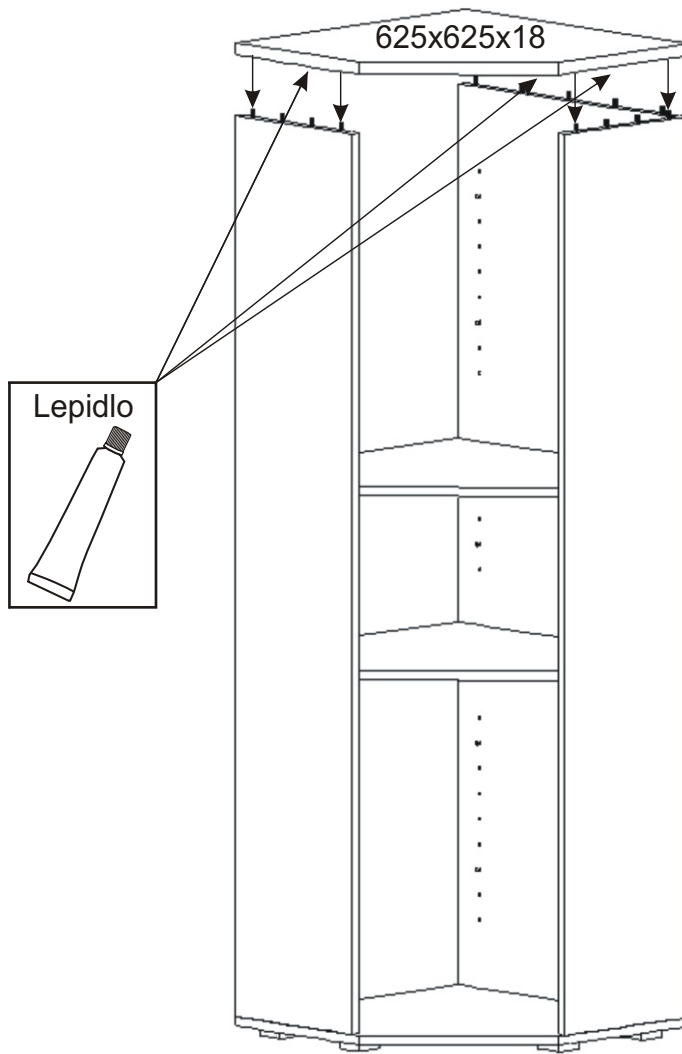

# KR 23

625mm 625mm

1842mm

<b>Hřebík</b>  48x	<b>Konfirmát</b> 50mm  13x	<b>Lepidlo</b> 40ml  1x	<b>Kolík</b> 35mm  47x	<b>Pant 45st</b> s tlumením  4x
<b>Policové</b> podpěrky  20x	<b>Plastová</b> noha 58x58x22  5x	<b>Úchytka</b> 30x30x23  2x	<b>Šroubky</b> 4x22mm  2x	<b>Vrut 4x16</b>  26x

1.

2.

3.

4.

5.

6.

7.

Pohled zezadu

8.

Boční pohled