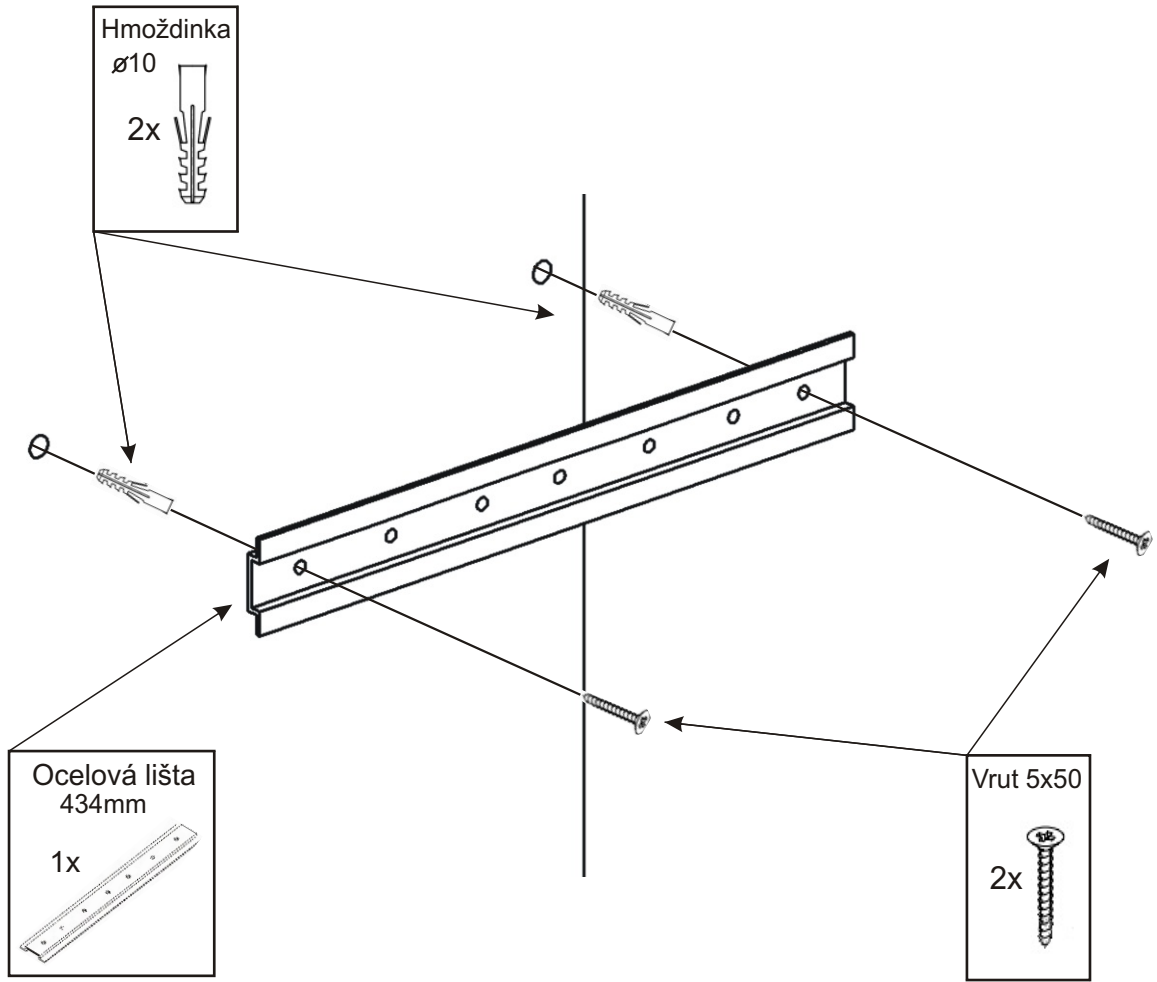

6.2.

Vrut 4x30

4x

7.

Boční pohled

Půda 504x350x18

Bok 577x330x18

Dveře 570x396x18

570mm

Dno 504x350x18

Vrut
4x16

4x

8.

9.