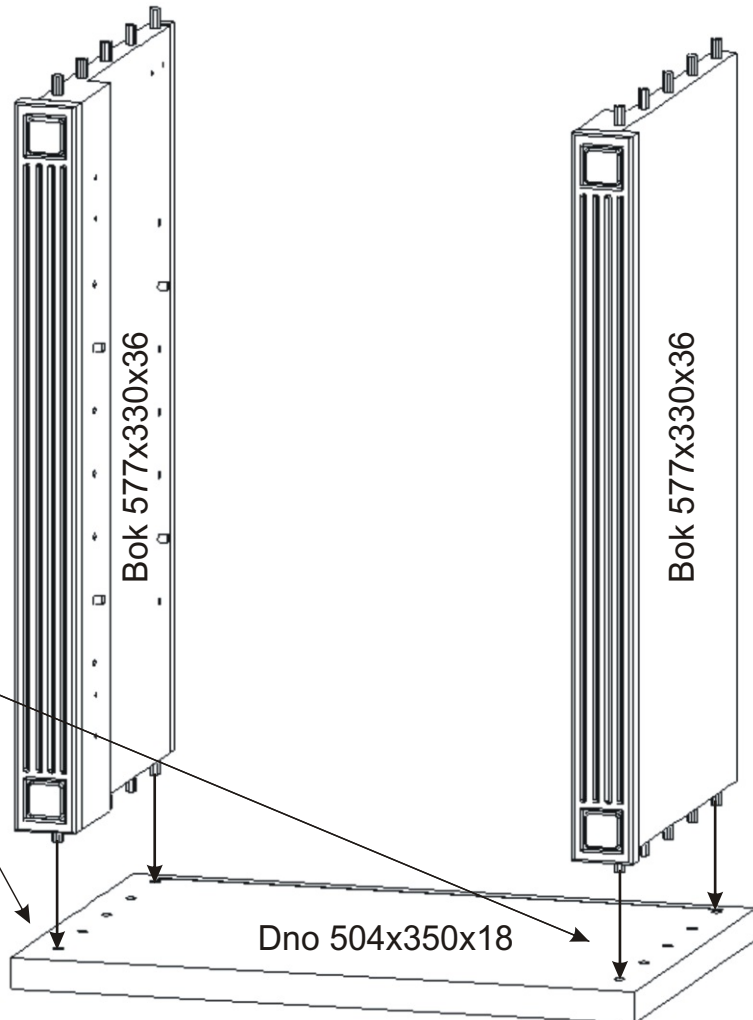

KR 19

Úchytka 30x30x23 1x 	Šroubky 4x22mm 1x 	Policové podpěrky 8x 	Lepidlo 20ml 1x 	Kolík 35mm 20x 	Vložený pant s tlumením 2x 
Ocelová lišta 434mm 1x 	Závěs horních skříněk 2x 	Hmoždinka ø10 2x 	Vrut 4x16 8x 	Vrut 4x30 4x 	Vrut 5x50 2x 

1.

2.

3.

4.

5.

6.

Závěs horních
skříněk
2x

6.1.

6.2.

Vrut 4x30

4x

7.

Boční pohled

Půda 504x350x18

Bok 577x330x18

Dveře 570x396x18

570mm

Dno 504x350x18

Vrut
4x16

4x

8.

9.