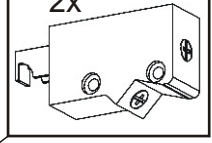

Závěs horních
skříněk
2x