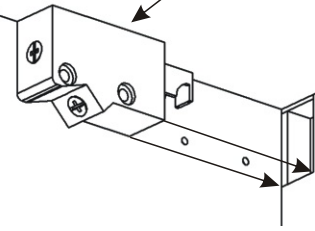

1.

2.

3.

4.

5.

6.

Závěs horních
skříněk
2x

6.1.

6.2.

Vrut 4x30

4x

7.

Boční pohled

Půda 504x350x18

Bok 577x330x18

Dveře 570x396x18

570mm

Dno 504x350x18

Vrut
4x16

4x

8.

9.