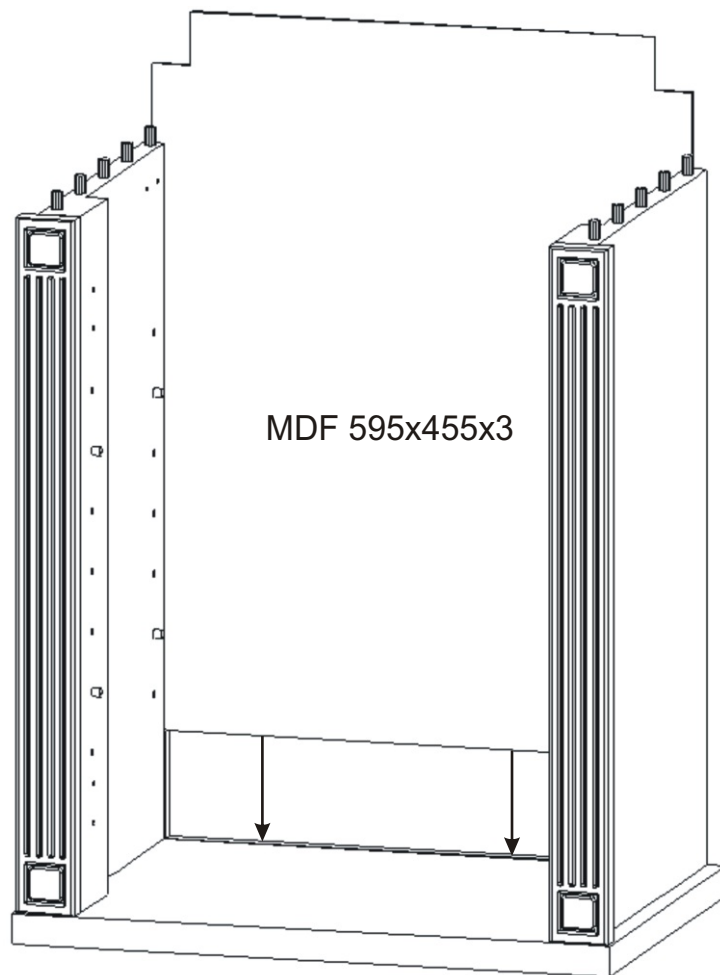

1.

2.

3.

4.

5.

6.

Závěs horních
skříněk
2x

6.1.

6.2.

Vrut 4x30

4x

7.

Boční pohled

Půda 504x350x18

Bok 577x330x18

Dveře 570x396x18

570mm

Dno 504x350x18

Vrut
4x16

4x

8.

9.