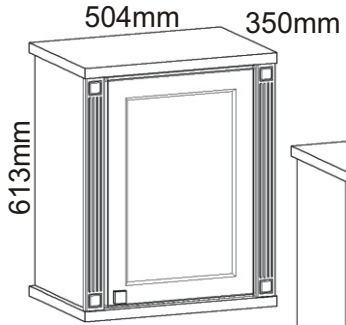

KR 19

Úchytka 30x30x23 1x 	Šroubky 4x22mm 1x 	Policové podpěrky 8x 	Lepidlo 20ml 1x 	Kolík 35mm 20x 	Vložený pant s tlumením 2x 
Ocelová lišta 434mm 1x 	Závěs horních skříněk 2x 	Hmoždinka ø10 2x 	Vrut 4x16 8x 	Vrut 4x30 4x 	Vrut 5x50 2x 

1.

2.

3.

4.

5.

6.

Závěs horních
skříněk
2x

6.1.

6.2.

Vrut 4x30

4x

7.

Boční pohled

Půda 504x350x18

Bok 577x330x18

Dveře 570x396x18

570mm

Dno 504x350x18

Vrut
4x16

4x

8.

9.