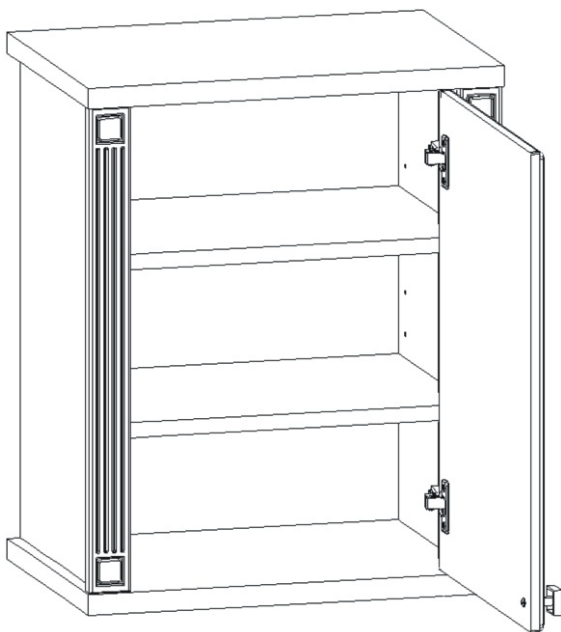

6.2.

Vrut 4x30

4x

7.

Boční pohled

Půda 504x350x18

Bok 577x330x18

Dveře 570x396x18

570mm

Dno 504x350x18

Vrut
4x16

4x

8.

9.