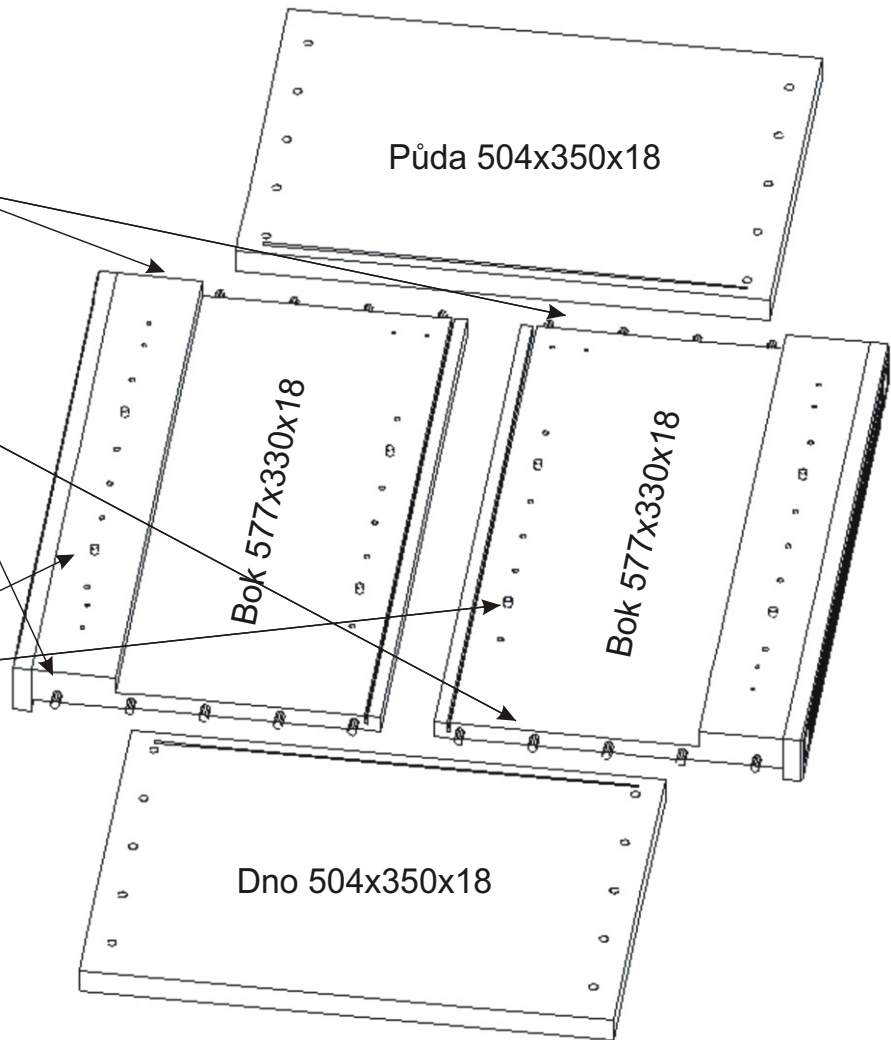

KR 19

Úchytka 30x30x23 1x 	Šroubky 4x22mm 1x 	Policové podpěrky 8x 	Lepidlo 20ml 1x 	Kolík 35mm 20x 	Vložený pant s tlumením 2x 
Ocelová lišta 434mm 1x 	Závěs horních skříněk 2x 	Hmoždinka ø10 2x 	Vrut 4x16 8x 	Vrut 4x30 4x 	Vrut 5x50 2x 

1.

2.

3.

4.

5.

6.

Závěs horních
skříněk
2x

6.1.

6.2.

Vrut 4x30

4x

7.

Boční pohled

Půda 504x350x18

Bok 577x330x18

Dveře 570x396x18

570mm

Dno 504x350x18

Vrut
4x16

4x

8.

9.