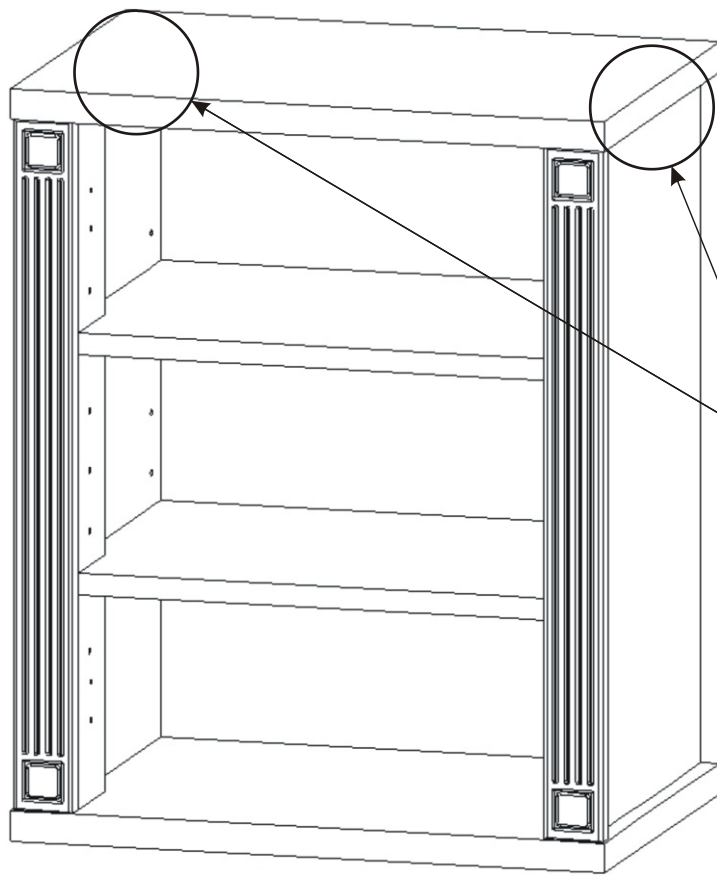

1.

2.

3.

4.

5.

6.

Závěs horních
skříněk
2x

6.1.

6.2.

Vrut 4x30

4x

7.

Boční pohled

Půda 504x350x18

Bok 577x330x18

Dveře 570x396x18

570mm

Dno 504x350x18

Vrut
4x16

4x

8.

9.