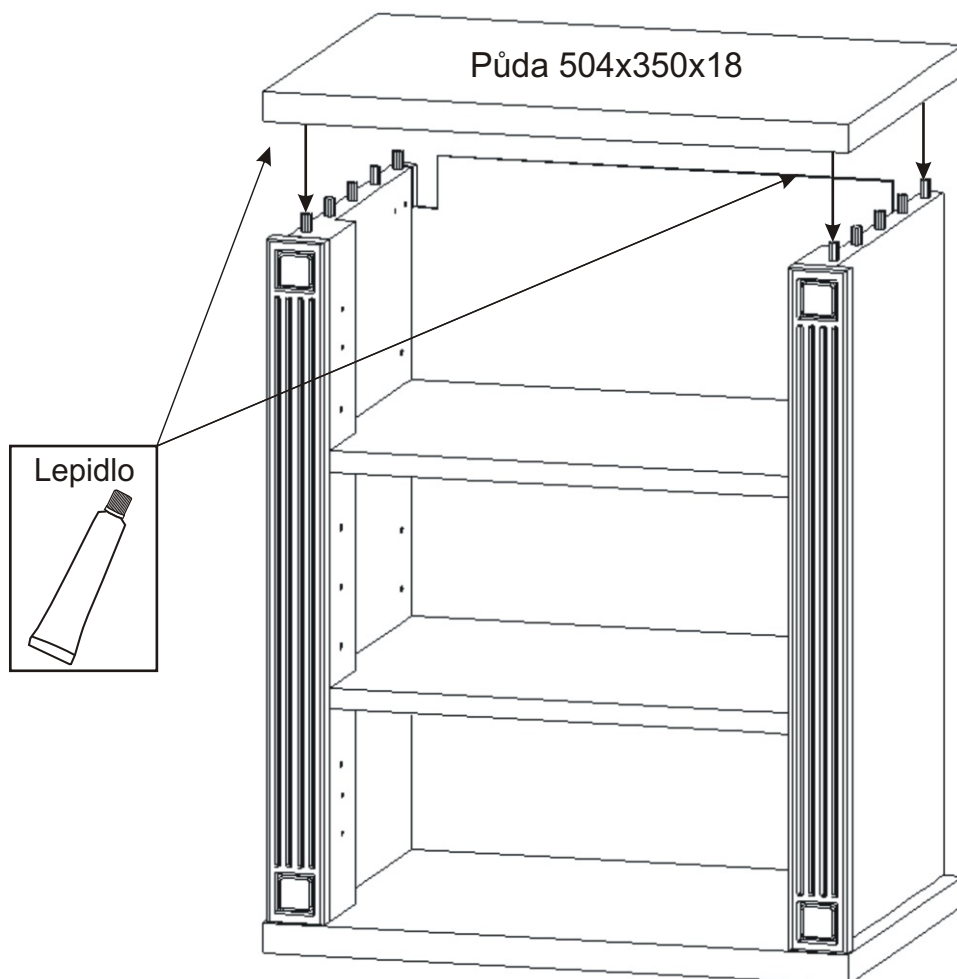

KR 19

Úchytka 30x30x23 1x 	Šroubky 4x22mm 1x 	Policové podpěrky 8x 	Lepidlo 20ml 1x 	Kolík 35mm 20x 	Vložený pant s tlumením 2x 
Ocelová lišta 434mm 1x 	Závěs horních skříněk 2x 	Hmoždinka ø10 2x 	Vrut 4x16 8x 	Vrut 4x30 4x 	Vrut 5x50 2x 

1.

2.

3.

4.

5.

6.

Závěs horních
skříněk
2x

6.1.

6.2.

Vrut 4x30

4x

7.

Boční pohled

Půda 504x350x18

Bok 577x330x18

Dveře 570x396x18

570mm

Dno 504x350x18

Vrut
4x16

4x

8.

9.