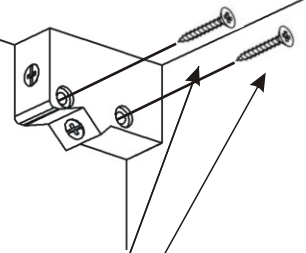

1.

2.

3.

4.

5.

6.

Závěs horních
skříněk
2x

6.1.

6.2.

Vrut 4x30

4x

7.

Boční pohled

Půda 504x350x18

Bok 577x330x18

Dveře 570x396x18

570mm

Dno 504x350x18

Vrut
4x16

4x

8.

9.