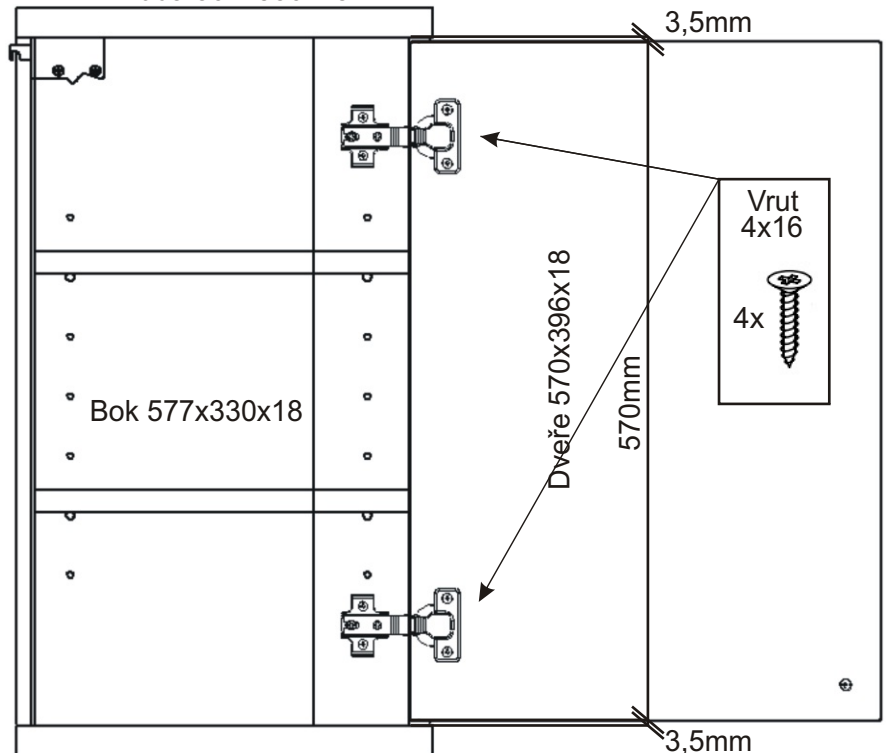

6.2.

Vrut 4x30

4x

7.

Boční pohled

Půda 504x350x18

Bok 577x330x18

Dveře 570x396x18

570mm

Dno 504x350x18

Vrut
4x16

4x

8.

9.