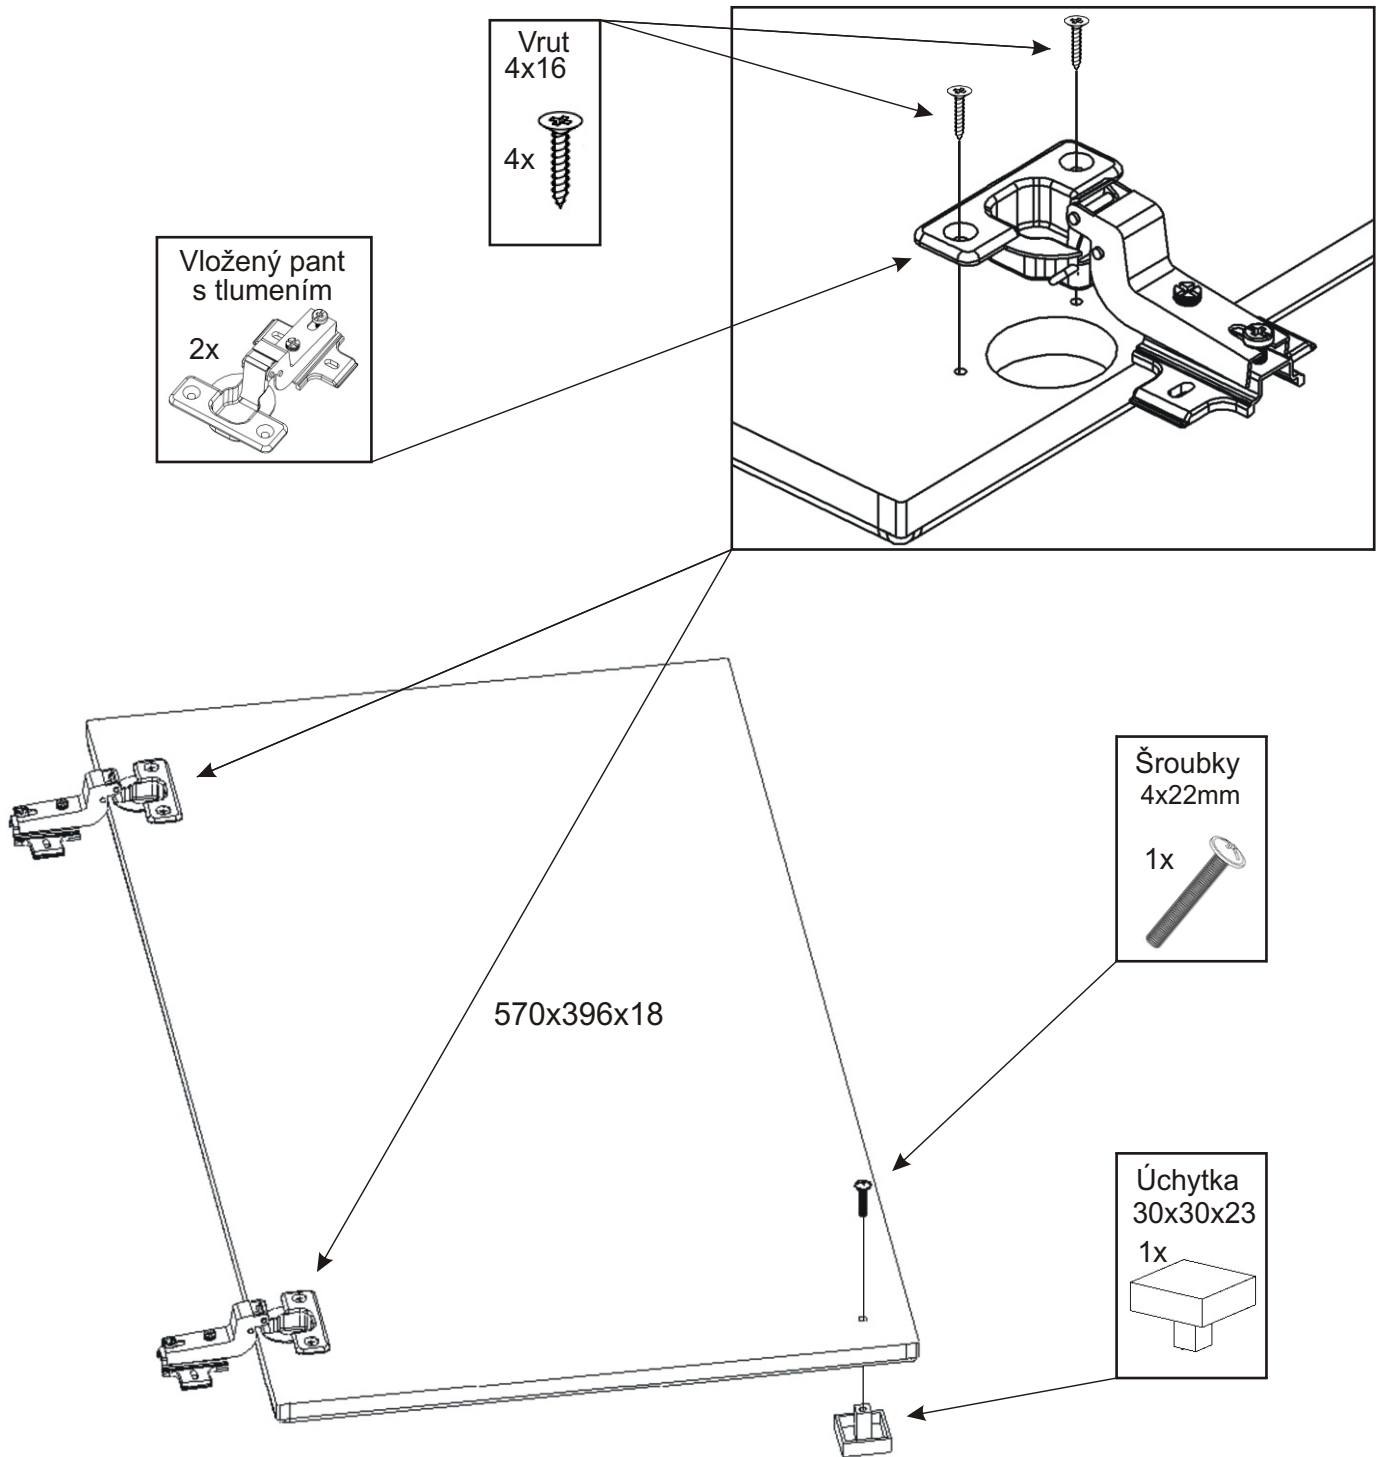

KR 19

Úchytka 30x30x23 1x 	Šroubky 4x22mm 1x 	Policové podpěrky 8x 	Lepidlo 20ml 1x 	Kolík 35mm 20x 	Vložený pant s tlumením 2x 
Ocelová lišta 434mm 1x 	Závěs horních skříněk 2x 	Hmoždinka ø10 2x 	Vrut 4x16 8x 	Vrut 4x30 4x 	Vrut 5x50 2x 

1.

2.

3.

4.

5.

6.

Závěs horních
skříněk
2x

6.1.

6.2.

Vrut 4x30

4x

7.

Boční pohled

Půda 504x350x18

Bok 577x330x18

Dveře 570x396x18

570mm

Dno 504x350x18

Vrut
4x16

4x

8.

9.