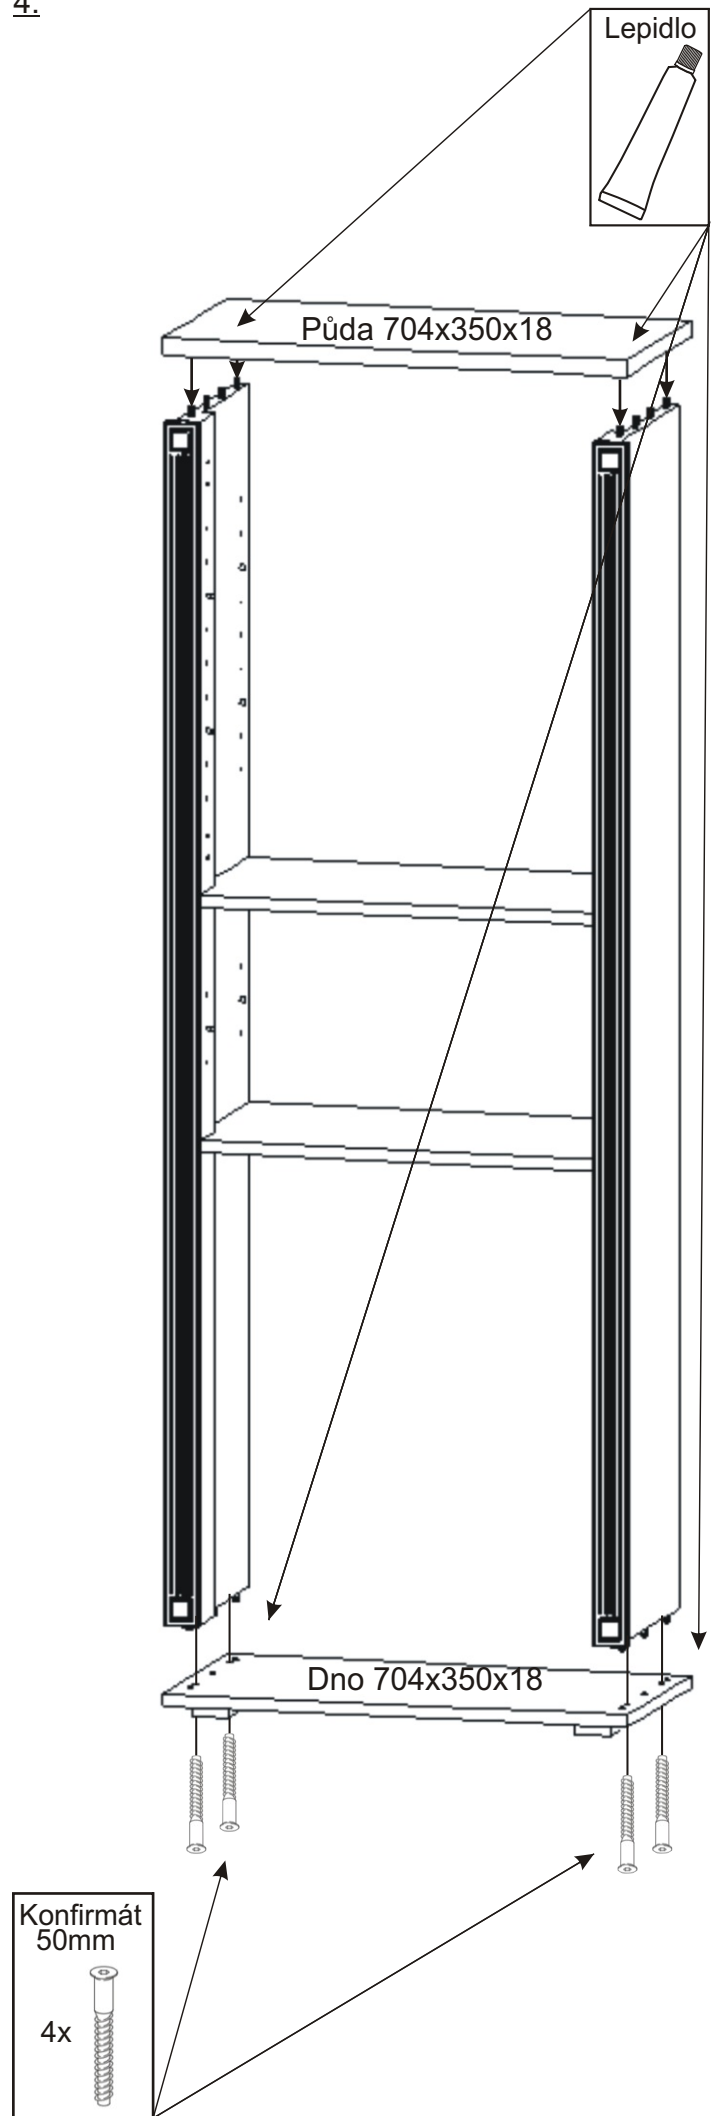

KR 13

350mm 704mm
1842mm

Závěs koše  2x	Konfirmát 50mm  4x	Vrut 3,5x16  14x	Policové podpěrky  12x	Lepidlo 40ml  1x	Kolík 35mm  30x	Vložený pant s tlumením  6x
Držák koše  6x	Hřebík  56x	Plastová noha 58x58x22  4x	Úchytka 30x30x23  3x	Šroubky 4x22mm  3x	Vrut 4x16  32x	

2.

3.

4.

5.

Pohled zezadu

6.

Pohled zezadu

7.

Boční pohled

8.

9.

10.

11.