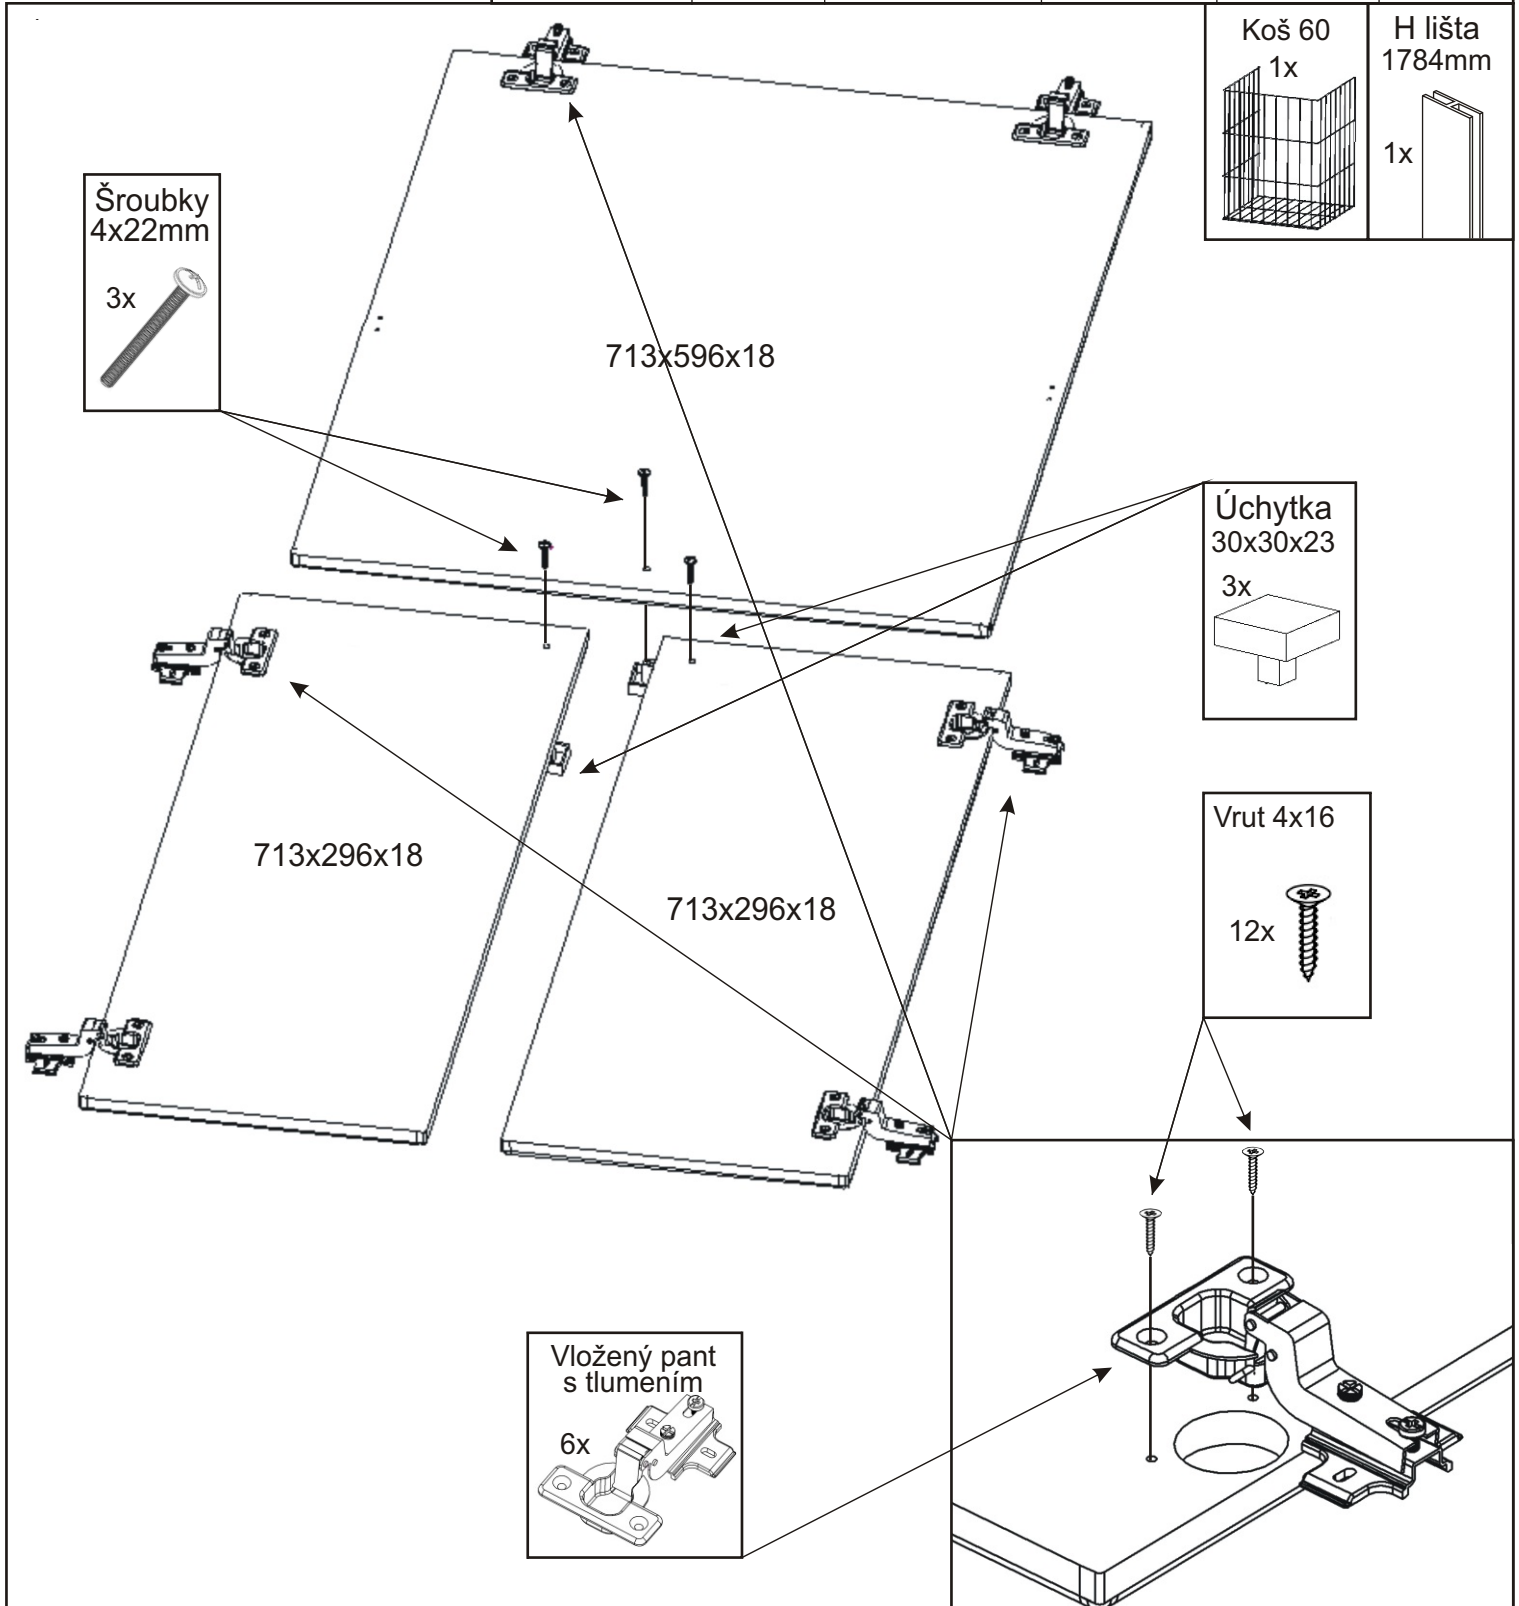

KR 13

350mm 704mm
1842mm

Závěs koše  2x	Konfirmát 50mm  4x	Vrut 3,5x16  14x	Policové podpěrky  12x	Lepidlo 40ml  1x	Kolík 35mm  30x	Vložený pant s tlumením  6x
Držák koše  6x	Hřebík  56x	Plastová noha 58x58x22  4x	Úchytka 30x30x23  3x	Šroubky 4x22mm  3x	Vrut 4x16  32x	

2.

3.

4.

5.

Pohled zezadu

6.

Pohled zezadu

7.

Boční pohled

8.

9.

10.

11.