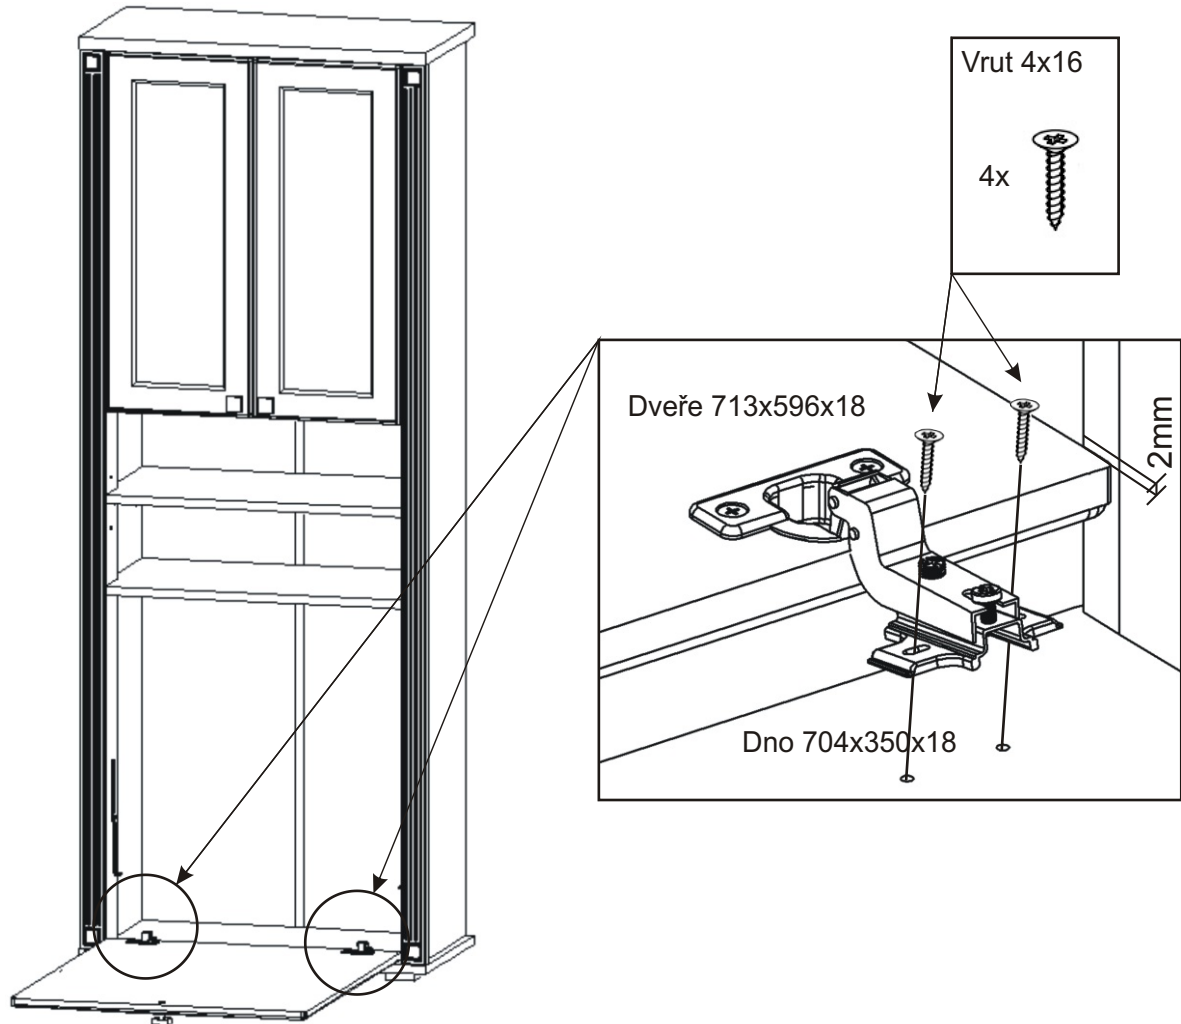

KR 13

350mm 704mm
1842mm

Závěs koše  2x	Konfirmát 50mm  4x	Vrut 3,5x16  14x	Policové podpěrky  12x	Lepidlo 40ml  1x	Kolík 35mm  30x	Vložený pant s tlumením  6x
Držák koše  6x	Hřebík  56x	Plastová noha 58x58x22  4x	Úchytka 30x30x23  3x	Šroubky 4x22mm  3x	Vrut 4x16  32x	

Boční pohled

8.

9.

10.

11.