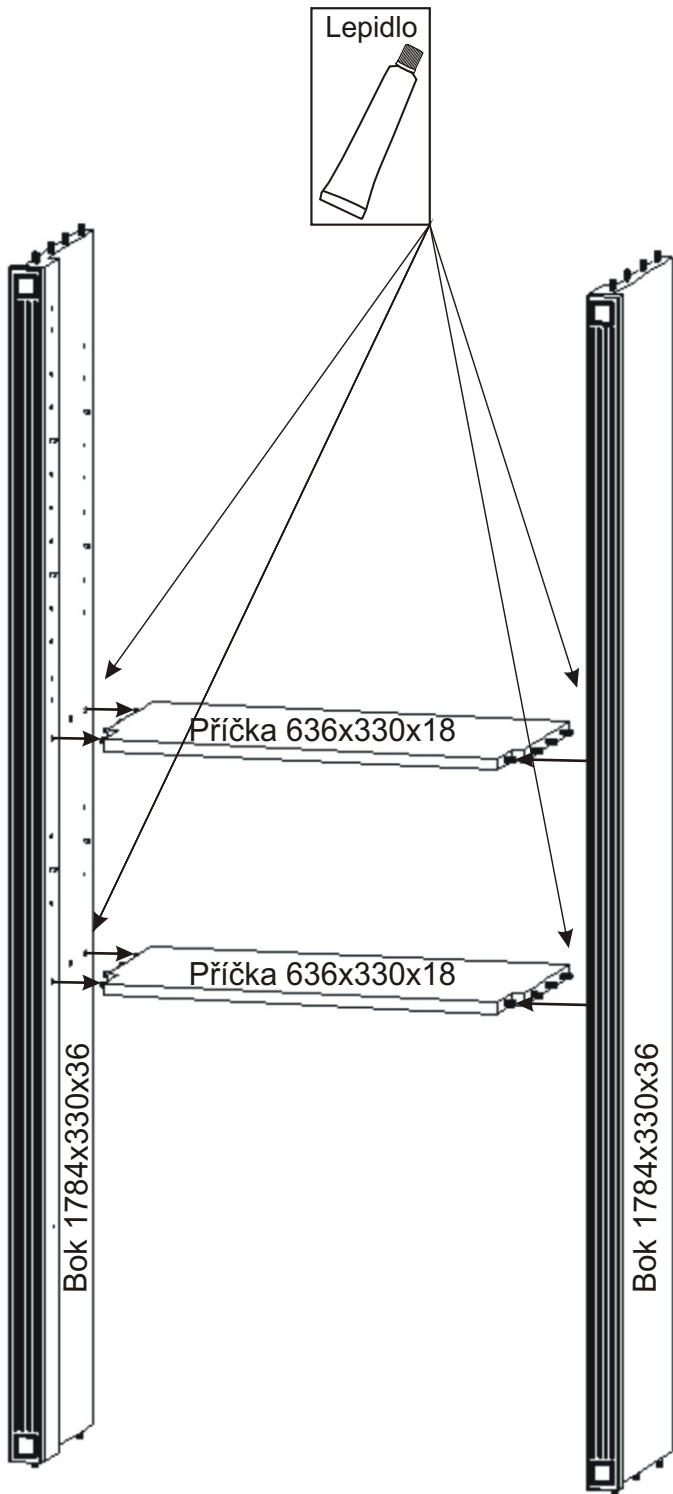

KR 13

350mm 704mm
1842mm

Závěs koše  2x	Konfirmát 50mm  4x	Vrut 3,5x16  14x	Policové podpěrky  12x	Lepidlo 40ml  1x	Kolík 35mm  30x	Vložený pant s tlumením  6x
Držák koše  6x	Hřebík  56x	Plastová noha 58x58x22  4x	Úchytka 30x30x23  3x	Šroubky 4x22mm  3x	Vrut 4x16  32x	

2.

3.

4.

5.

Pohled zezadu

6.

Pohled zezadu

7.

Boční pohled

8.

9.

10.

11.