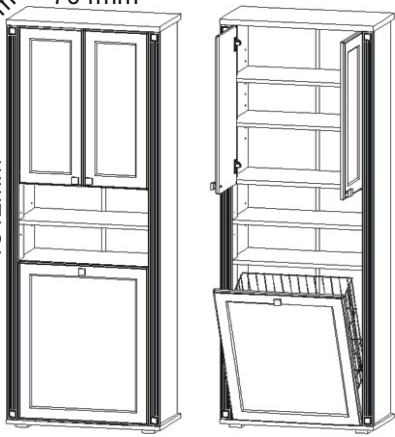

KR 13

350mm 704mm
1842mm

Závěs koše  2x	Konfirmát 50mm  4x	Vrut 3,5x16  14x	Policové podpěrky  12x	Lepidlo 40ml  1x	Kolík 35mm  30x	Vložený pant s tlumením  6x
Držák koše  6x	Hřebík  56x	Plastová noha 58x58x22  4x	Úchytka 30x30x23  3x	Šroubky 4x22mm  3x	Vrut 4x16  32x	

2.

3.

4.

5.

Pohled zezadu

6.

Pohled zezadu

7.