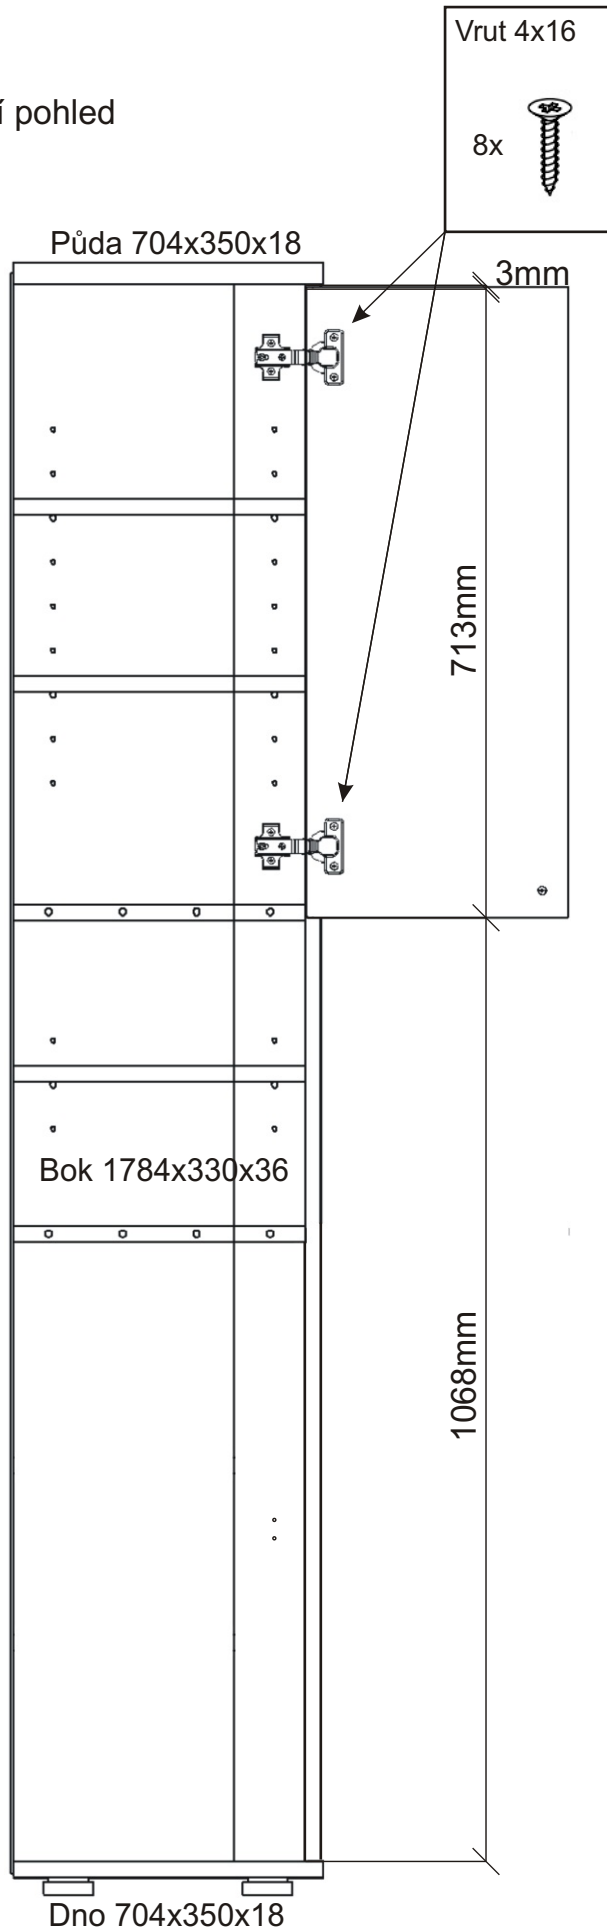

KR 13

350mm 704mm
1842mm

Závěs koše  2x	Konfirmát 50mm  4x	Vrut 3,5x16  14x	Policové podpěrky  12x	Lepidlo 40ml  1x	Kolík 35mm  30x	Vložený pant s tlumením  6x
Držák koše  6x	Hřebík  56x	Plastová noha 58x58x22  4x	Úchytka 30x30x23  3x	Šroubky 4x22mm  3x	Vrut 4x16  32x	

2.

3.

4.

5.

Pohled zezadu

6.

Pohled zezadu

7.

Boční pohled

8.

9.

10.

11.