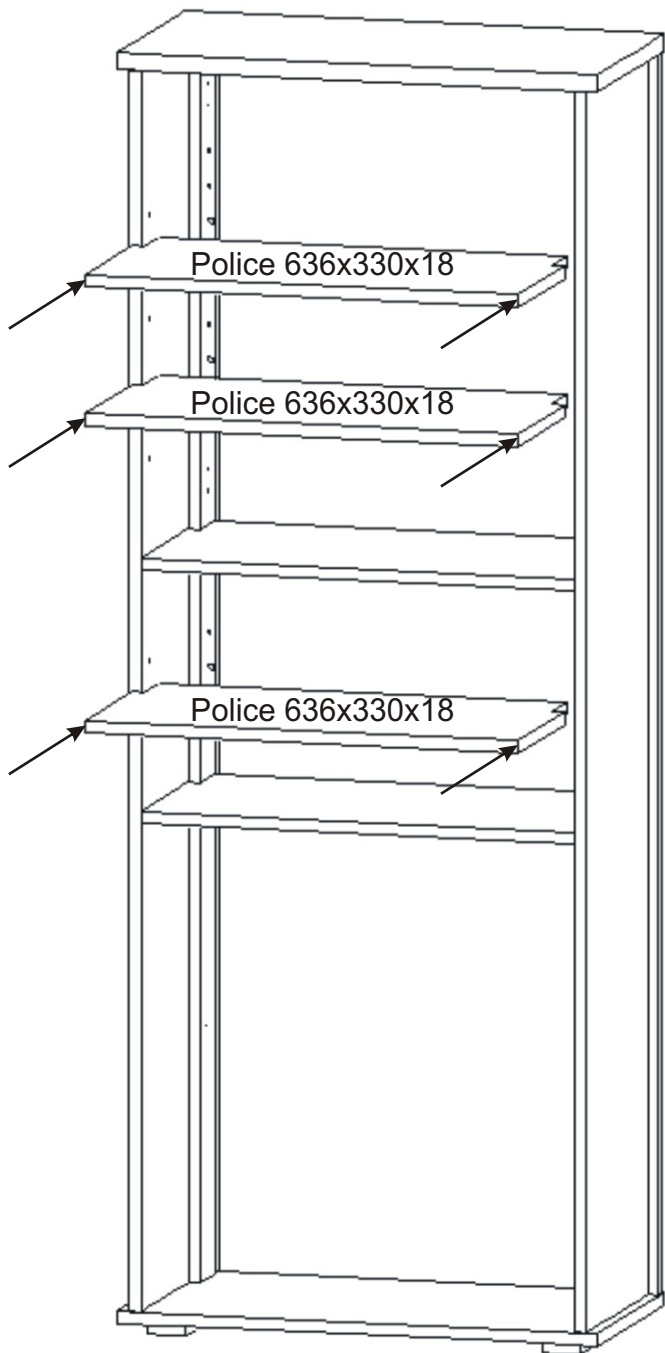

KR 13

350mm 704mm
1842mm

Závěs koše  2x	Konfirmát 50mm  4x	Vrut 3,5x16  14x	Policové podpěrky  12x	Lepidlo 40ml  1x	Kolík 35mm  30x	Vložený pant s tlumením  6x
Držák koše  6x	Hřebík  56x	Plastová noha 58x58x22  4x	Úchytka 30x30x23  3x	Šroubky 4x22mm  3x	Vrut 4x16  32x	

2.

3.

4.

5.

Pohled zezadu

6.

Pohled zezadu

7.

Boční pohled

8.

9.

10.

11.