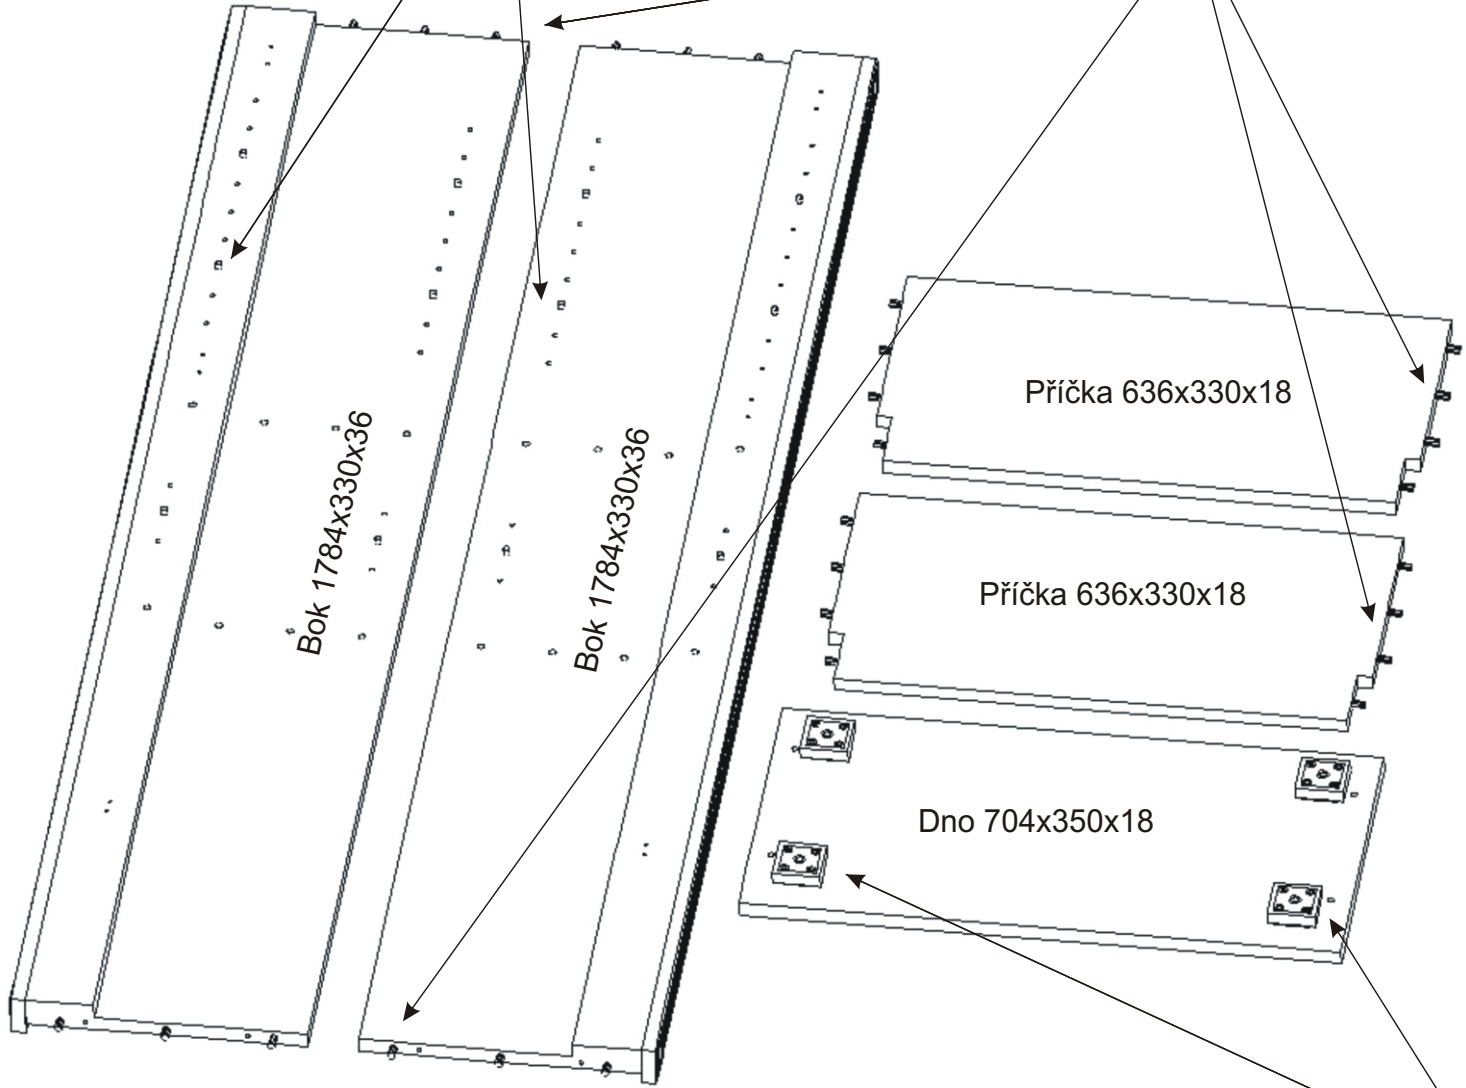

KR 13

350mm 704mm
1842mm

Závěs koše  2x	Konfirmát 50mm  4x	Vrut 3,5x16  14x	Policové podpěrky  12x	Lepidlo 40ml  1x	Kolík 35mm  30x	Vložený pant s tlumením  6x
Držák koše  6x	Hřebík  56x	Plastová noha 58x58x22  4x	Úchytka 30x30x23  3x	Šroubky 4x22mm  3x	Vrut 4x16  32x	

2.

3.

4.

5.

Pohled zezadu

6.

Pohled zezadu

7.

Boční pohled

8.

9.

10.

11.