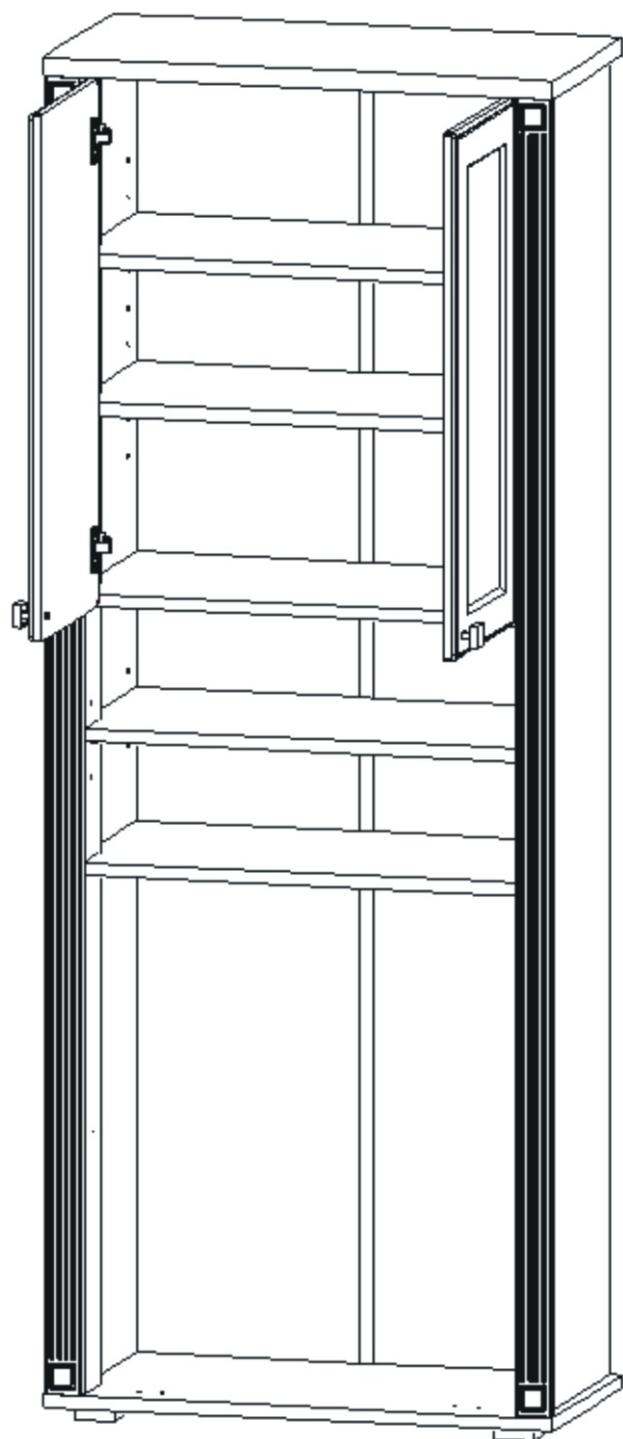

KR 13

350mm 704mm
1842mm

Závěs koše  2x	Konfirmát 50mm  4x	Vrut 3,5x16  14x	Policové podpěrky  12x	Lepidlo 40ml  1x	Kolík 35mm  30x	Vložený pant s tlumením  6x
Držák koše  6x	Hřebík  56x	Plastová noha 58x58x22  4x	Úchytka 30x30x23  3x	Šroubky 4x22mm  3x	Vrut 4x16  32x	

2.

3.

4.

5.

Pohled zezadu

6.

Pohled zezadu

7.

Boční pohled

8.

9.

10.

11.