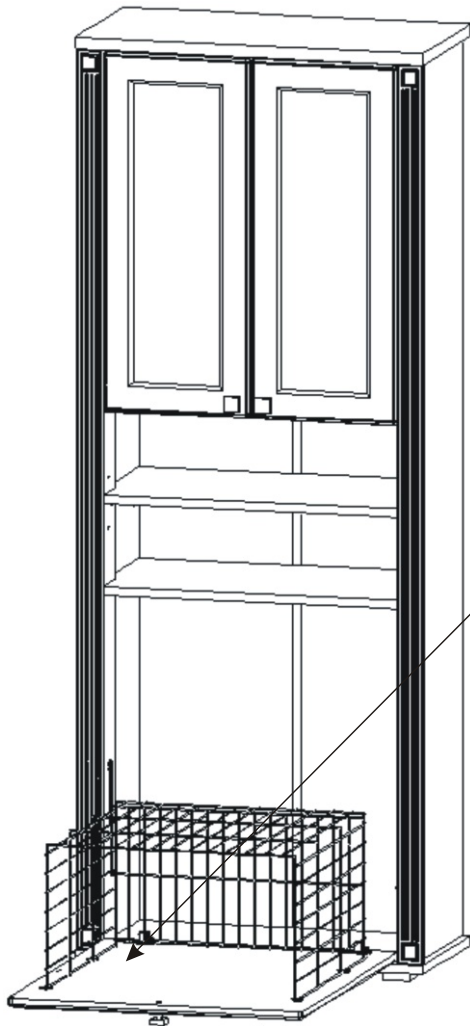

KR 13

350mm 704mm
1842mm

Závěs koše  2x	Konfirmát 50mm  4x	Vrut 3,5x16  14x	Policové podpěrky  12x	Lepidlo 40ml  1x	Kolík 35mm  30x	Vložený pant s tlumením  6x
Držák koše  6x	Hřebík  56x	Plastová noha 58x58x22  4x	Úchytka 30x30x23  3x	Šroubky 4x22mm  3x	Vrut 4x16  32x	

Boční pohled

8.

9.

10.

11.