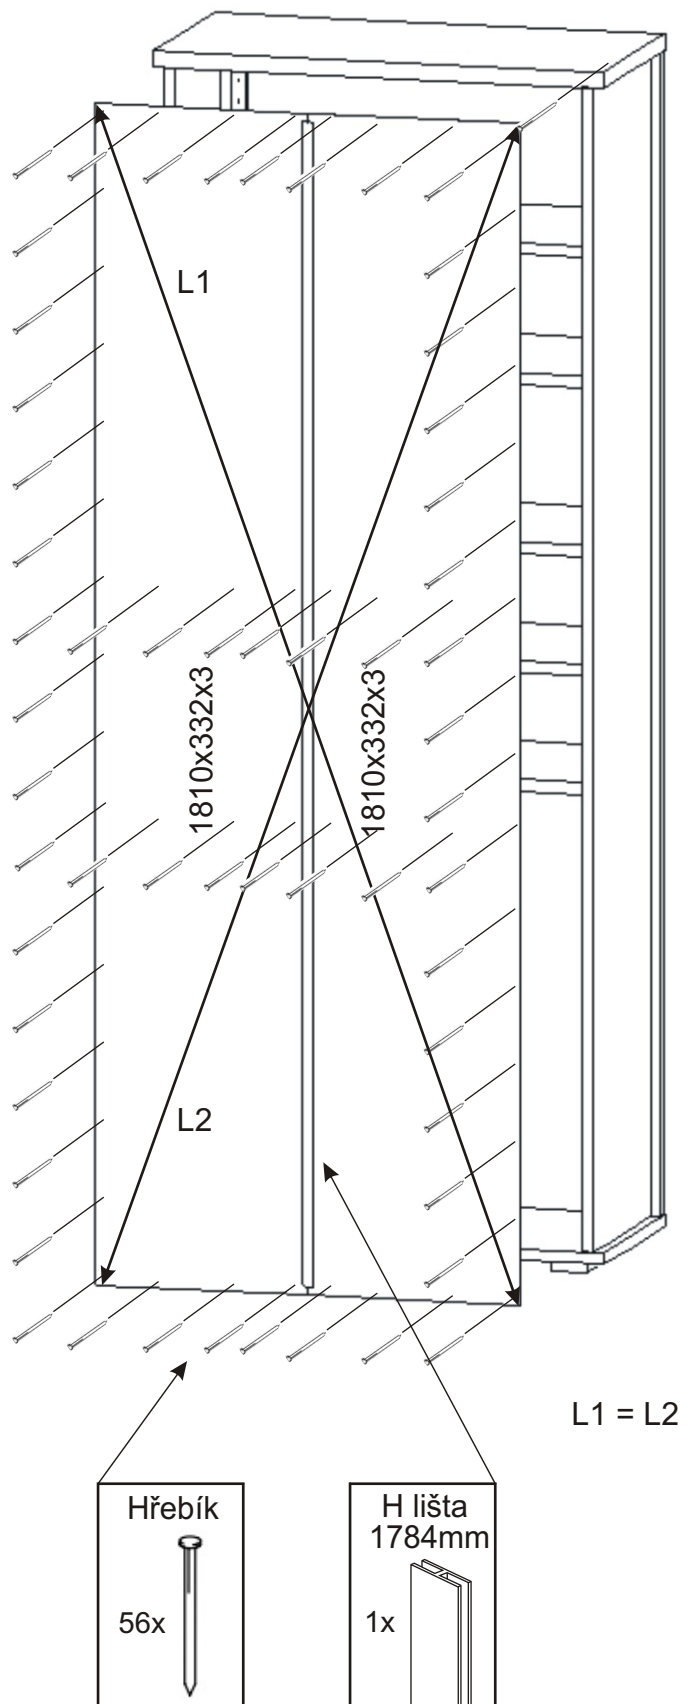

KR 13

350mm 704mm
1842mm

Závěs koše  2x	Konfirmát 50mm  4x	Vrut 3,5x16  14x	Policové podpěrky  12x	Lepidlo 40ml  1x	Kolík 35mm  30x	Vložený pant s tlumením  6x
Držák koše  6x	Hřebík  56x	Plastová noha 58x58x22  4x	Úchytka 30x30x23  3x	Šroubky 4x22mm  3x	Vrut 4x16  32x	

2.

3.

4.

5.

Pohled zezadu

6.

Pohled zezadu

7.

Boční pohled

8.

9.

10.

11.