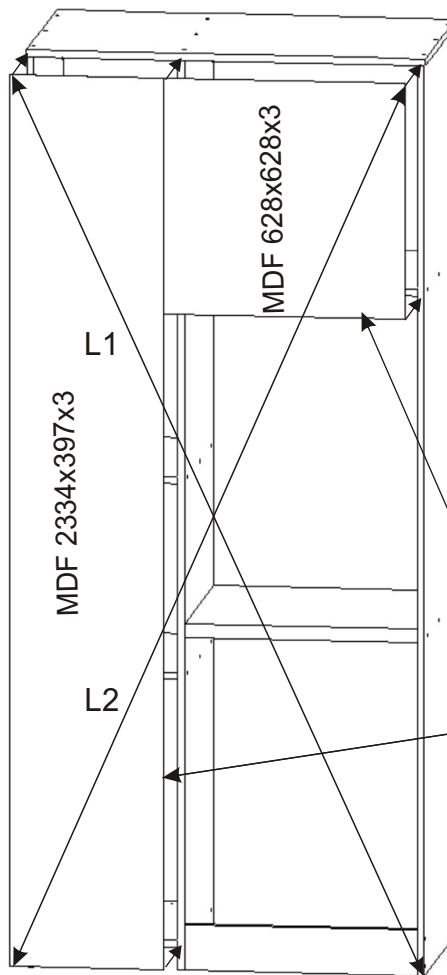

Hřebík

80x

L1 = L2

6.