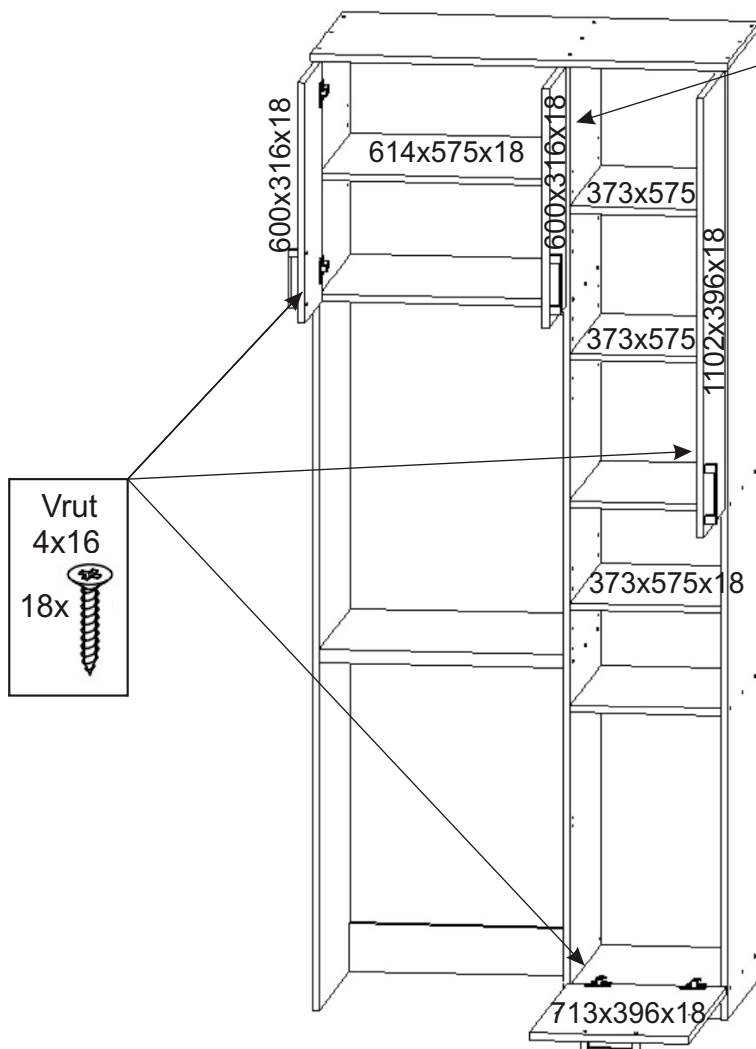

KBB 46

Kluzák 50x14x5 9x 	Kolík 35mm 65x 	Lepidlo 40ml-1x 20ml-1x 	Vrut 3,5x16 33x 	Vrut 4x16 36x 	Konfirmát 50mm 43x 
Naložený pant 7x 	Závěs koše 2x 	Držák koše 6x 	Policové podpěrky 16x 	Krytka 35x 	
Polonaložený pant 2x 	Hřebík 80x 	Úchytka plastová 4x 128mm 	Šroub 4x30 k úchytce 8x 	Koš 40 1x 	

80x

L1 = L2

6.

Dveře s polonaloženými panty.

Vrut
4x16

18x

7.

8.