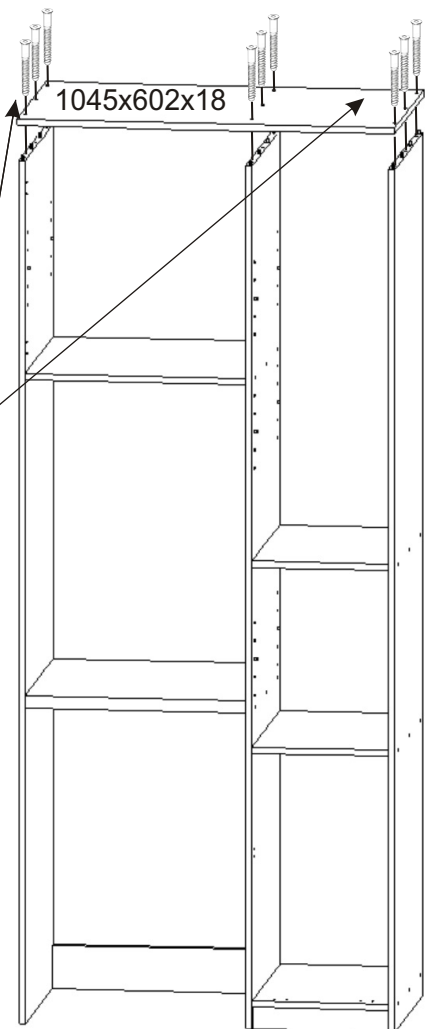

4.

Konfirmát
50mm

9x

5.