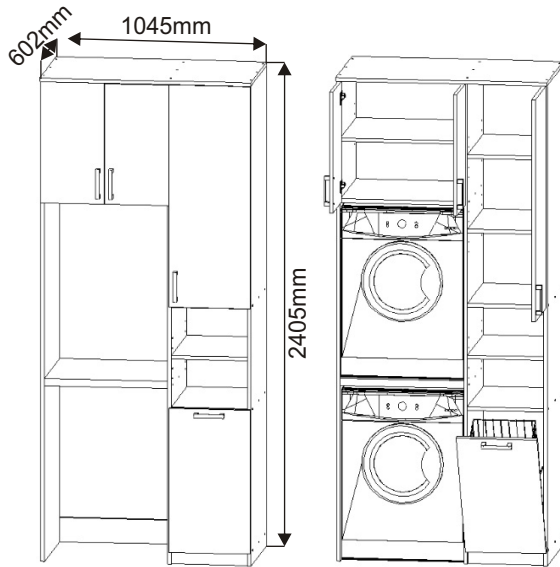

KBB 46

Kluzák 50x14x5 9x 	Kolík 35mm 65x 	Lepidlo 40ml-1x 20ml-1x 	Vrut 3,5x16 33x 	Vrut 4x16 36x 	Konfirmát 50mm 43x 
Naložený pant 7x 	Závěs koše 2x 	Držák koše 6x 	Policové podpěrky 16x 	Krytka 35x 	
Polonaložený pant 2x 	Hřebík 80x 	Úchytka plastová 4x 128mm 	Šroub 4x30 k úchytce 8x 	Koš 40 1x 	

80x

L1 = L2

6.

Dveře s polonaloženými panty.

Vrut
4x16

18x

7.

8.