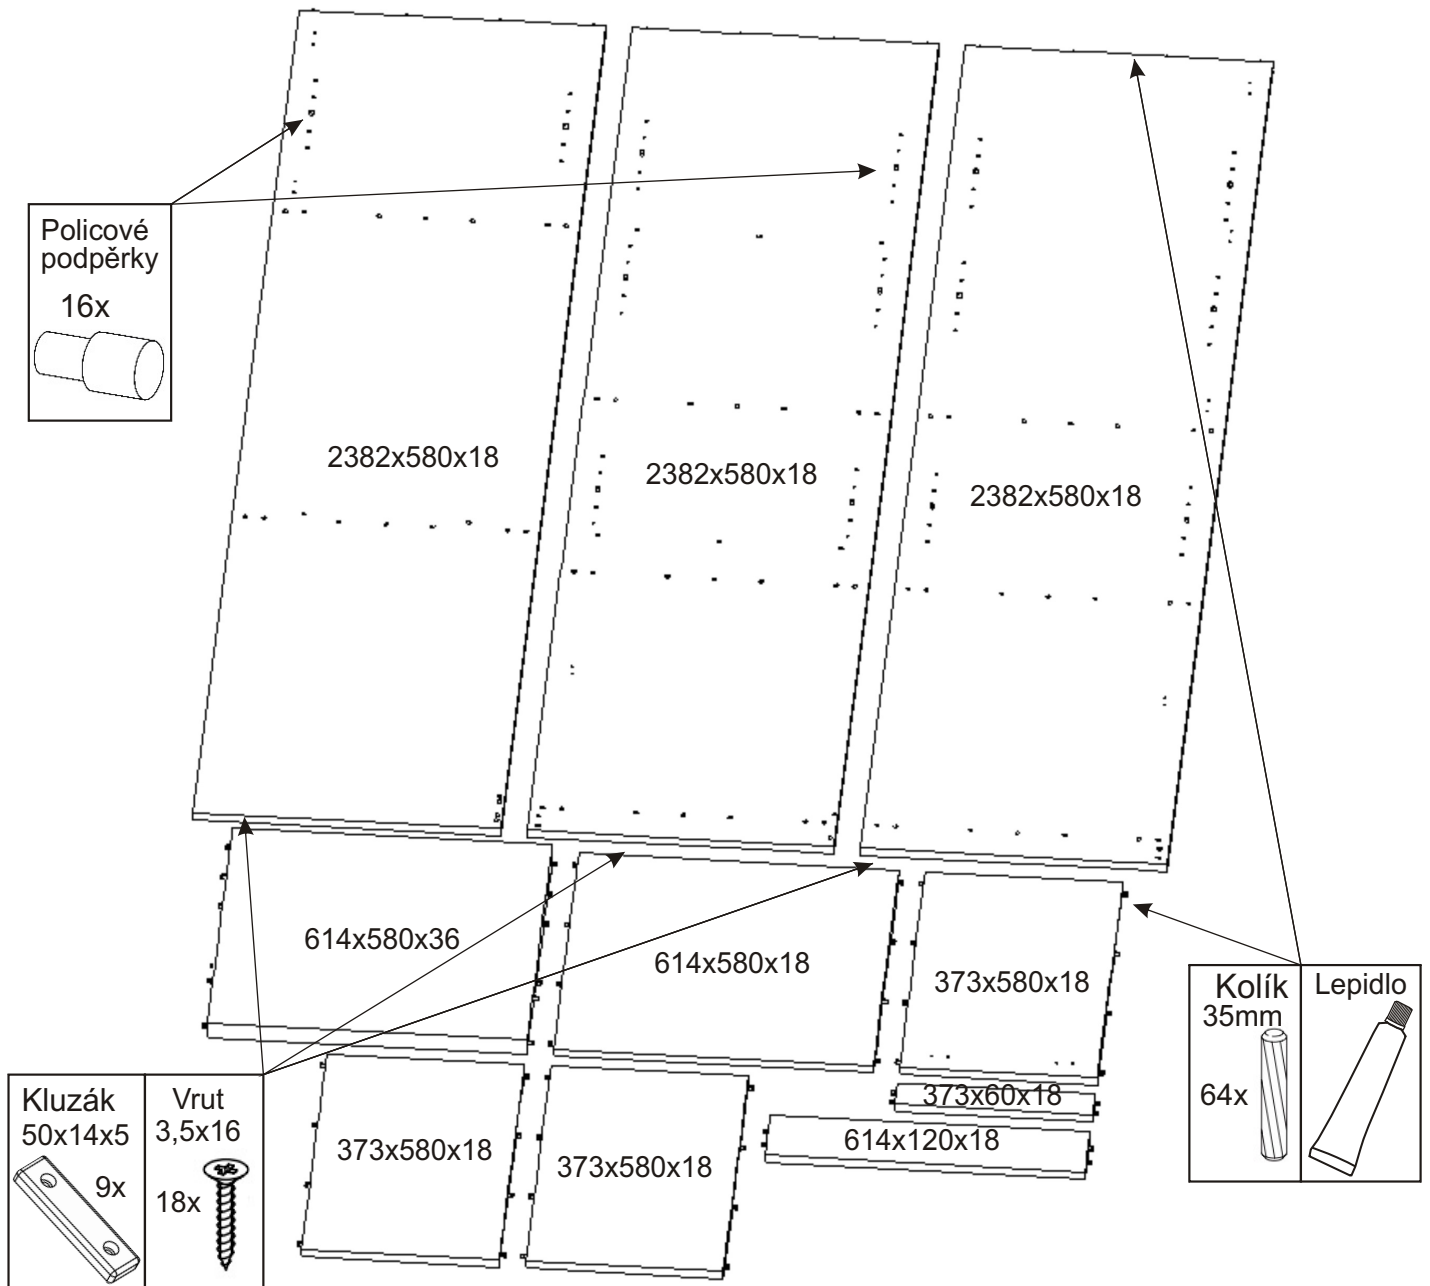

Kluzák 50x14x5 9x 	Kolík 35mm 65x 	Lepidlo 40ml-1x 20ml-1x 	Vrut 3,5x16 33x 	Vrut 4x16 36x 	Konfirmát 50mm 43x
Naložený pant 7x 	Závěs koše 2x 	Držák koše 6x 	Policové podpěrky 16x 	Krytka 35x 	
Polonaložený pant 2x 	Hřebík 80x 	Úchytka plastová 4x 128mm 	Šroub 4x30 k úchytce 8x 	Koš 40 1x 	

1.