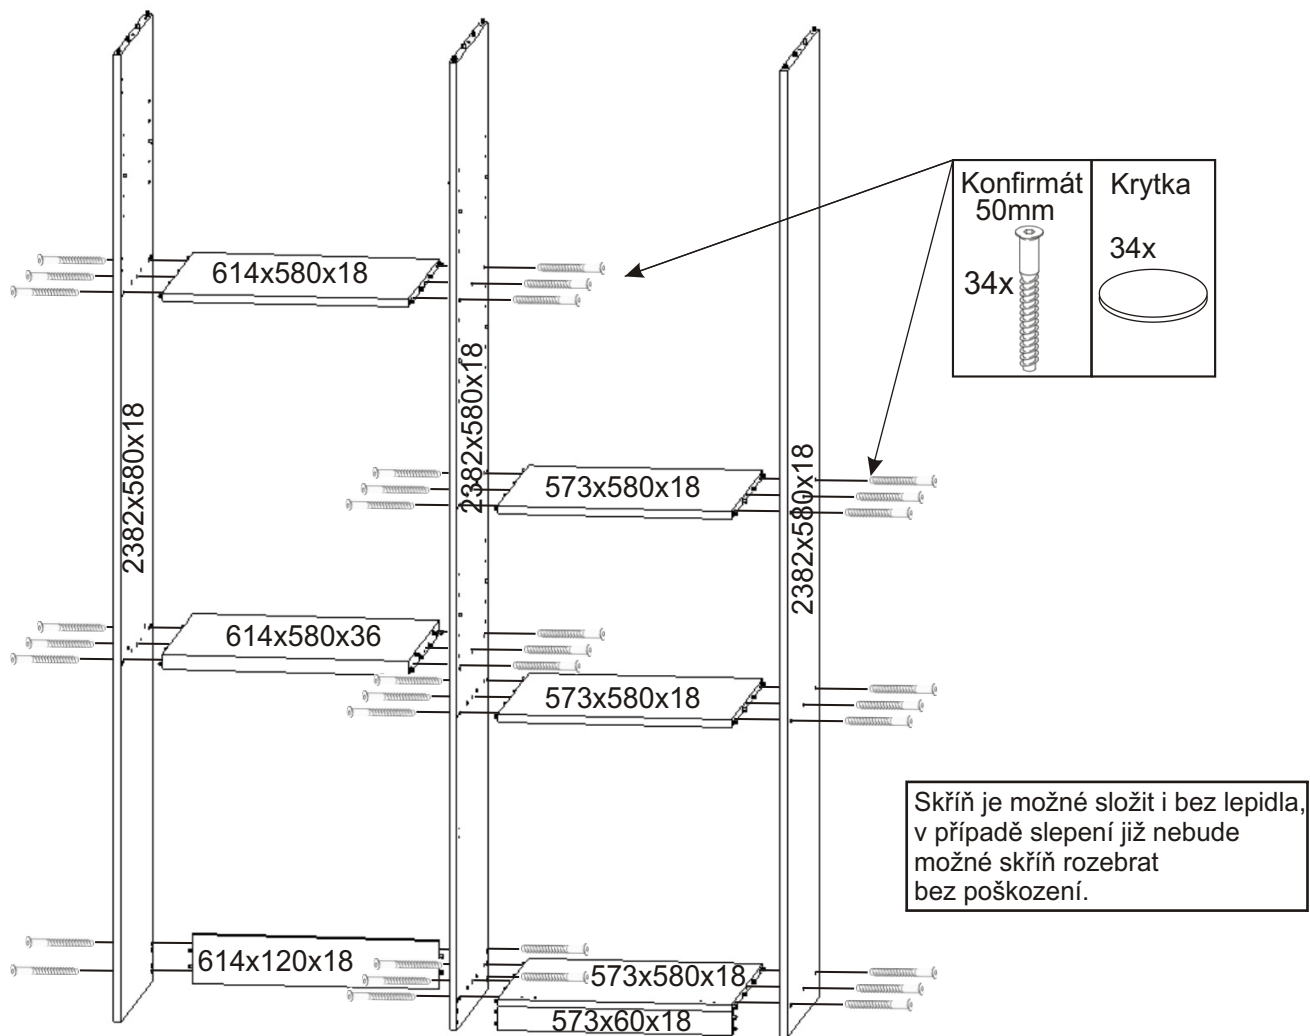

# KBB 45

<b>Kluzák</b> 50x14x5 9x 	<b>Kolík</b> 35mm 65x 	<b>Lepidlo</b> 40ml-1x 20ml-1x 	<b>Vrut</b> 3,5x16 33x 	<b>Vrut</b> 4x16 40x 	<b>Konfirmát</b> 50mm 43x 
<b>Naložený pant</b> 6x 	<b>Závěs koše</b> 2x 	<b>Držák koše</b> 6x 	<b>Policové podpěrky</b> 16x 	<b>Krytka</b> 35x 	
<b>Polonaložený pant</b> 4x 	<b>Hřebík</b> 80x 	<b>Úchytka plastová</b> 5x 128mm 	<b>Šroub 4x30 k úchytku</b> 10x 	<b>Koš 60</b> 1x 	

1.

**Policové podpěrky**  
16x  

**Kluzák**  
50x14x5  
9x  

**Vrut**  
3,5x16  
18x  

**Kolík**  
35mm  
64x  

**Lepidlo**  

2.

3.

4.

5.

6.

7.

8.