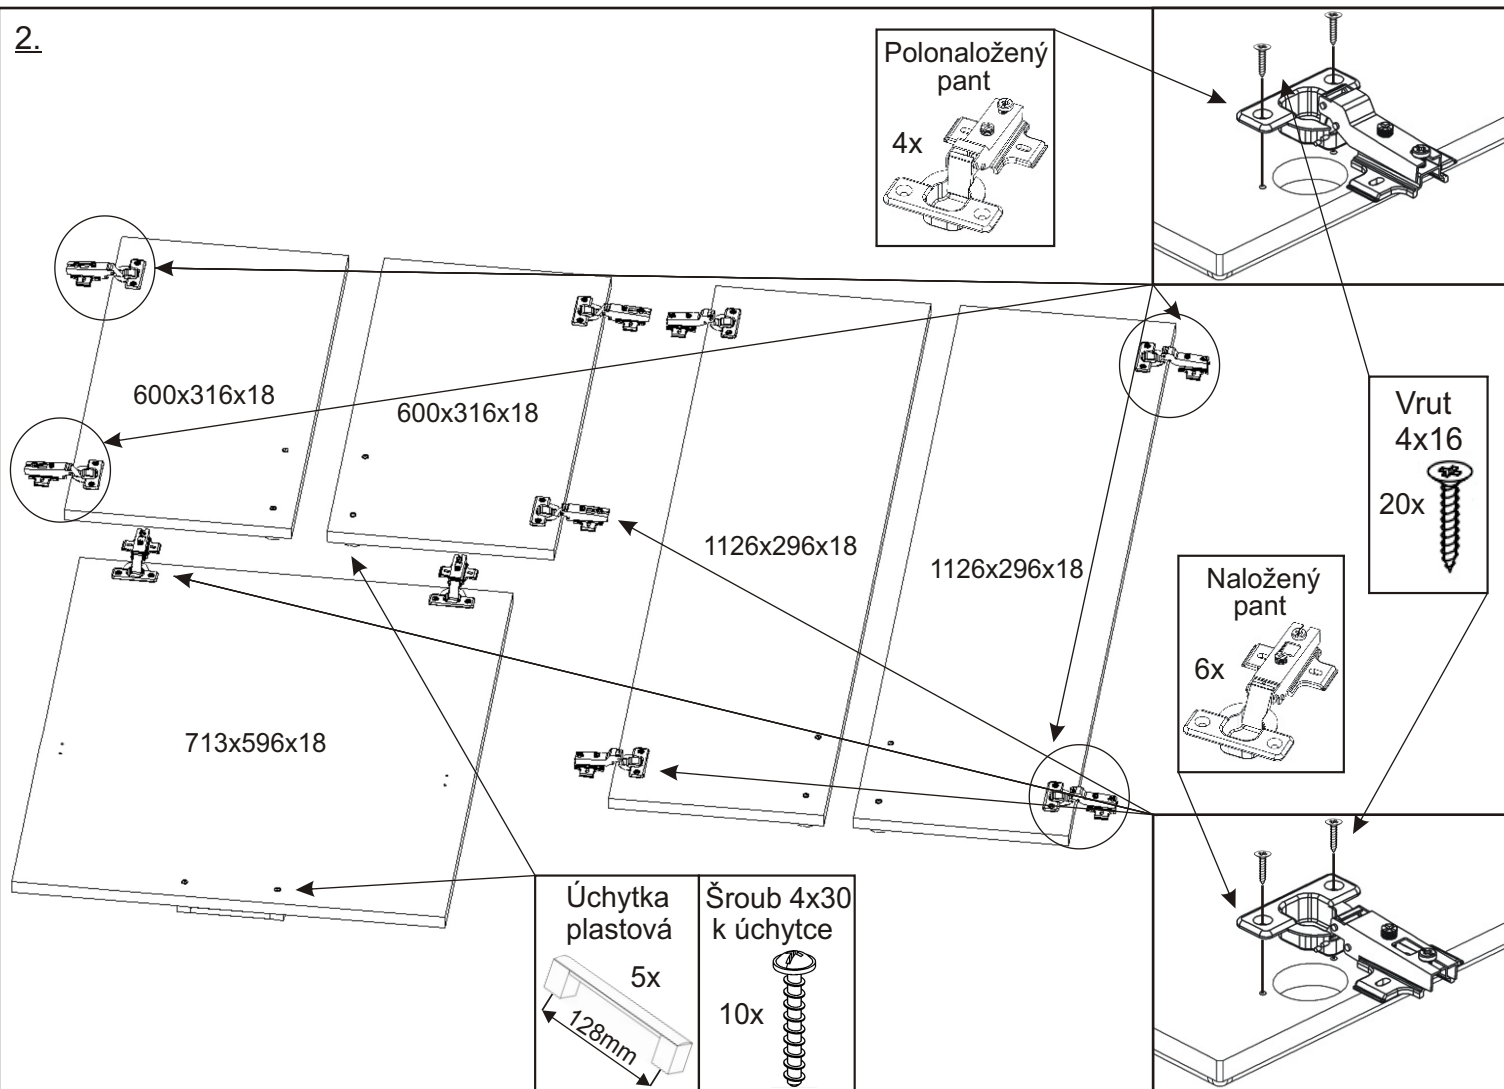

# KBB 45

<b>Kluzák</b> 50x14x5 9x 	<b>Kolík</b> 35mm 65x 	<b>Lepidlo</b> 40ml-1x 20ml-1x 	<b>Vrut</b> 3,5x16 33x 	<b>Vrut</b> 4x16 40x 	<b>Konfirmát</b> 50mm 43x 
<b>Naložený pant</b> 6x 	<b>Závěs koše</b> 2x 	<b>Držák koše</b> 6x 	<b>Policové podpěrky</b> 16x 	<b>Krytka</b> 35x 	
<b>Polonaložený pant</b> 4x 	<b>Hřebík</b> 80x 	<b>Úchytka plastová</b> 5x 128mm 	<b>Šroub 4x30 k úchytku</b> 10x 	<b>Koš 60</b> 1x 	

1.

**Policové podpěrky**  
16x  

**Kluzák**  
50x14x5  
9x  

**Vrut**  
3,5x16  
18x  

**Kolík**  
35mm  
64x  

**Lepidlo**  

2.

3.

4.

5.

6.

7.

8.