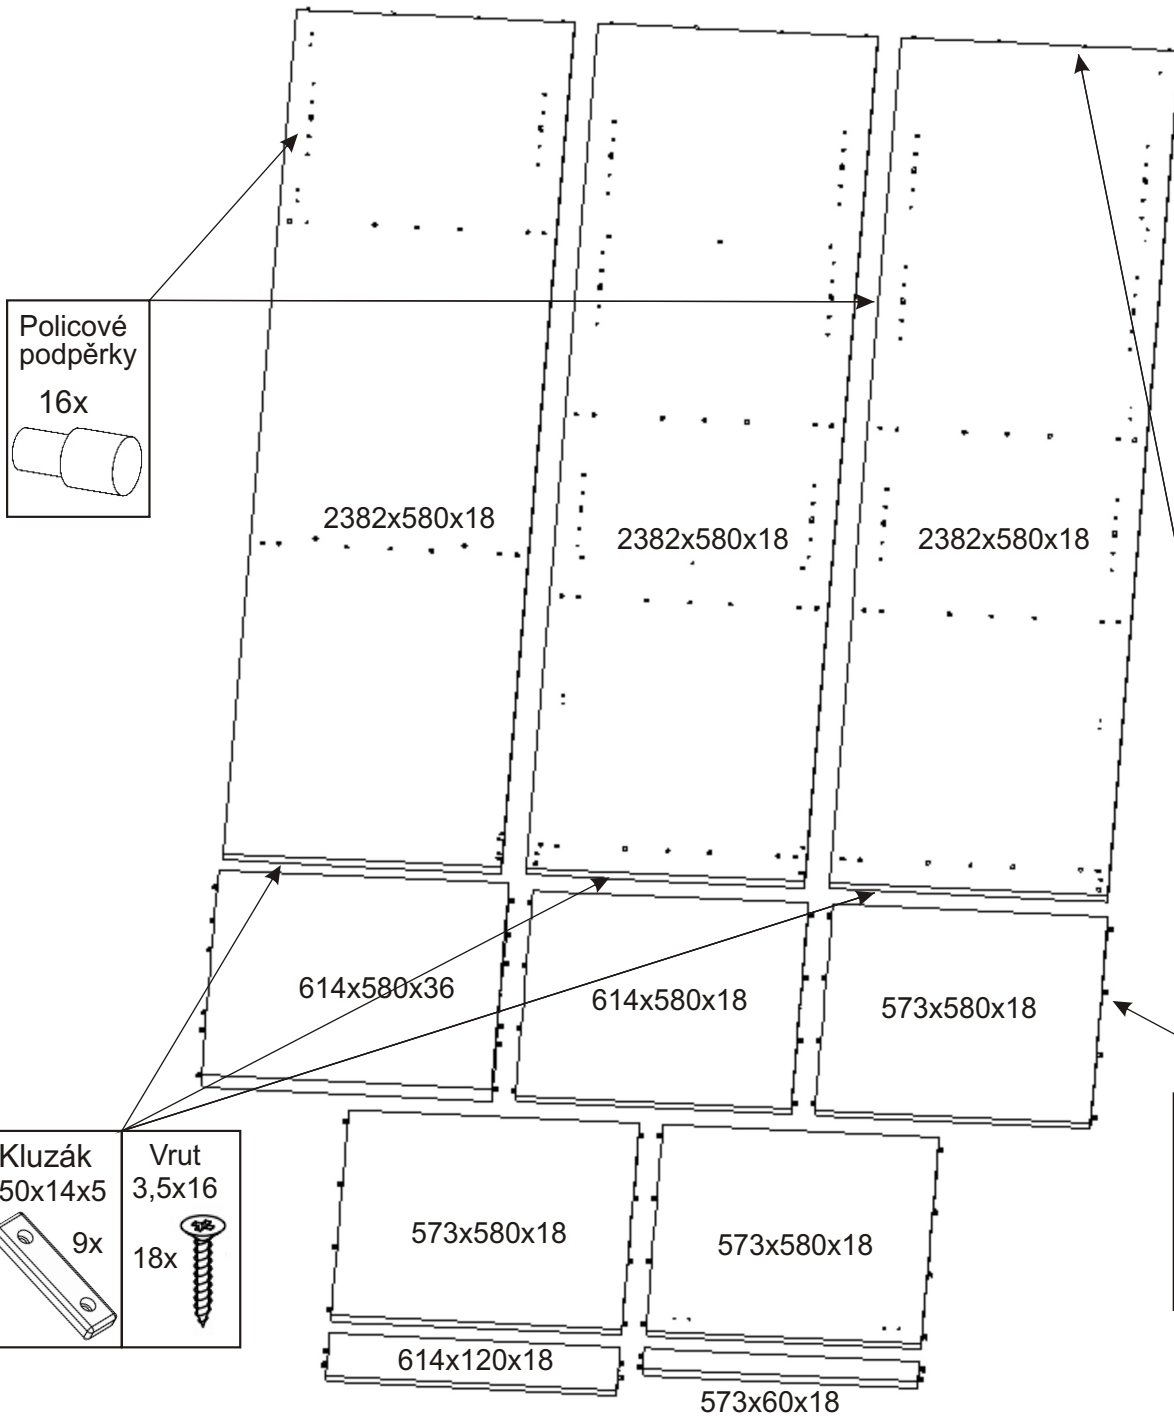

# KBB 45

<b>Kluzák</b> 50x14x5 9x 	<b>Kolík</b> 35mm 65x 	<b>Lepidlo</b> 40ml-1x 20ml-1x 	<b>Vrut</b> 3,5x16 33x 	<b>Vrut</b> 4x16 40x 	<b>Konfirmát</b> 50mm 43x 
<b>Naložený pant</b> 6x 	<b>Závěs koše</b> 2x 	<b>Držák koše</b> 6x 	<b>Policové podpěrky</b> 16x 	<b>Krytka</b> 35x 	
<b>Polonaložený pant</b> 4x 	<b>Hřebík</b> 80x 	<b>Úchytka plastová</b> 5x 128mm 	<b>Šroub 4x30 k úchytku</b> 10x 	<b>Koš 60</b> 1x 	

1.

**Policové podpěrky**  
16x  

**Kluzák**  
50x14x5  
9x  

**Vrut**  
3,5x16  
18x  

**Kolík**  
35mm  
64x  

**Lepidlo**  

2.

3.

4.

5.

6.

7.

8.