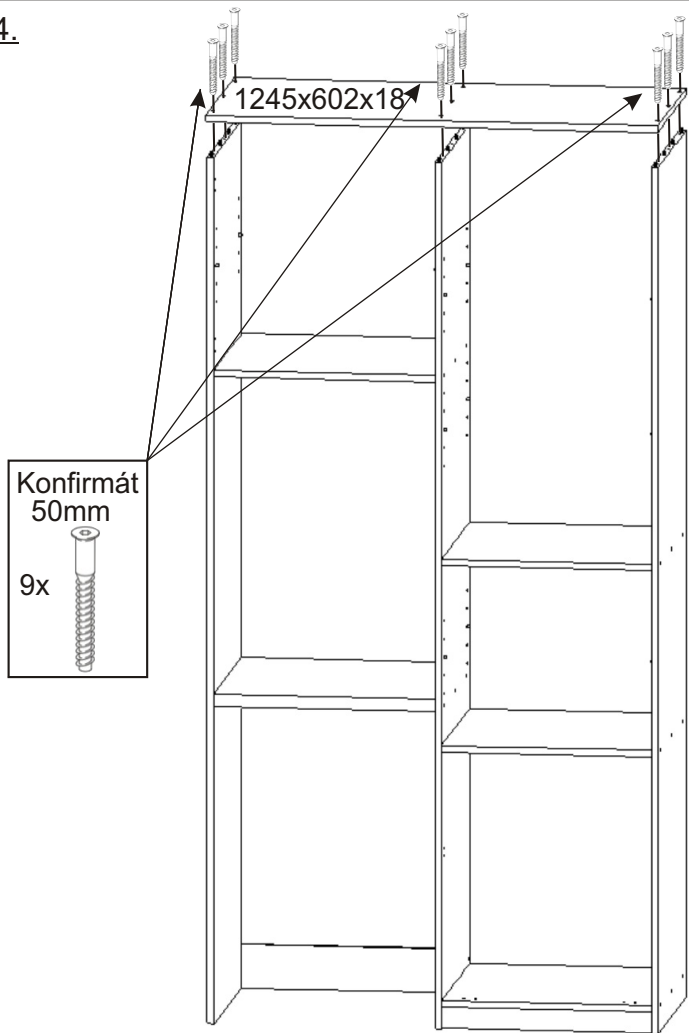

# KBB 45

<b>Kluzák</b> 50x14x5 9x 	<b>Kolík</b> 35mm 65x 	<b>Lepidlo</b> 40ml-1x 20ml-1x 	<b>Vrut</b> 3,5x16 33x 	<b>Vrut</b> 4x16 40x 	<b>Konfirmát</b> 50mm 43x 
<b>Naložený pant</b> 6x 	<b>Závěs koše</b> 2x 	<b>Držák koše</b> 6x 	<b>Policové podpěrky</b> 16x 	<b>Krytka</b> 35x 	
<b>Polonaložený pant</b> 4x 	<b>Hřebík</b> 80x 	<b>Úchytka plastová</b> 5x 128mm 	<b>Šroub 4x30 k úchytku</b> 10x 	<b>Koš 60</b> 1x 	

1.

**Policové podpěrky**  
16x  

**Kluzák**  
50x14x5  
9x  

**Vrut**  
3,5x16  
18x  

**Kolík**  
35mm  
64x  

**Lepidlo**  

2.

3.

4.

5.

6.

7.

8.