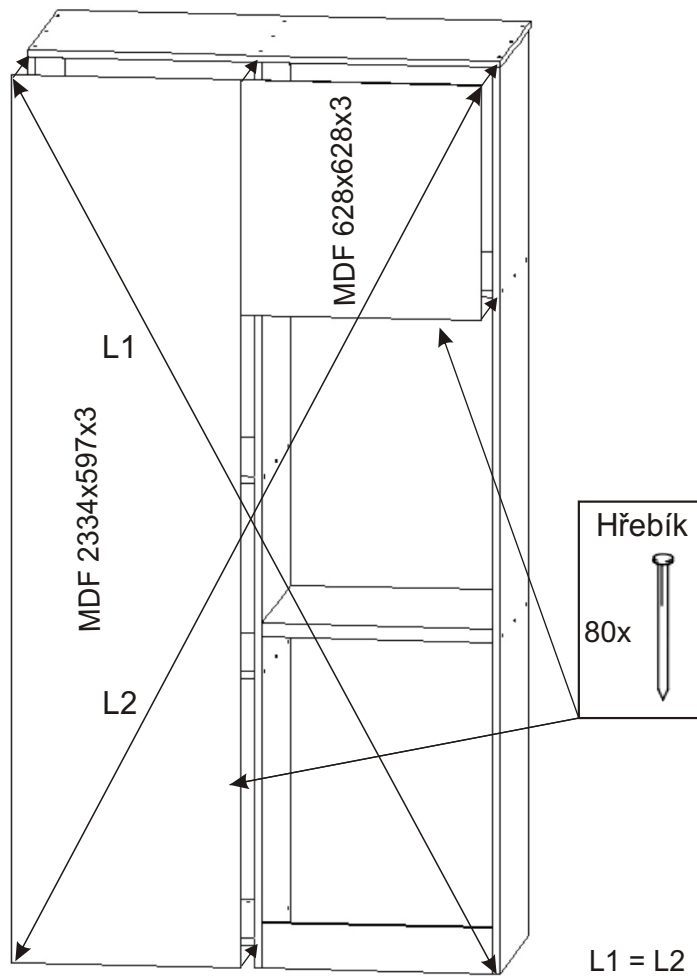

# KBB 45

<b>Kluzák</b> 50x14x5 9x 	<b>Kolík</b> 35mm 65x 	<b>Lepidlo</b> 40ml-1x 20ml-1x 	<b>Vrut</b> 3,5x16 33x 	<b>Vrut</b> 4x16 40x 	<b>Konfirmát</b> 50mm 43x 
<b>Naložený pant</b> 6x 	<b>Závěs koše</b> 2x 	<b>Držák koše</b> 6x 	<b>Policové podpěrky</b> 16x 	<b>Krytka</b> 35x 	
<b>Polonaložený pant</b> 4x 	<b>Hřebík</b> 80x 	<b>Úchytka plastová</b> 5x 128mm 	<b>Šroub 4x30 k úchytku</b> 10x 	<b>Koš 60</b> 1x 	

1.

**Policové podpěrky**  
16x  

**Kluzák**  
50x14x5  
9x  

**Vrut**  
3,5x16  
18x  

**Kolík**  
35mm  
64x  

**Lepidlo**  

2.

3.

4.

5.

6.

7.

8.