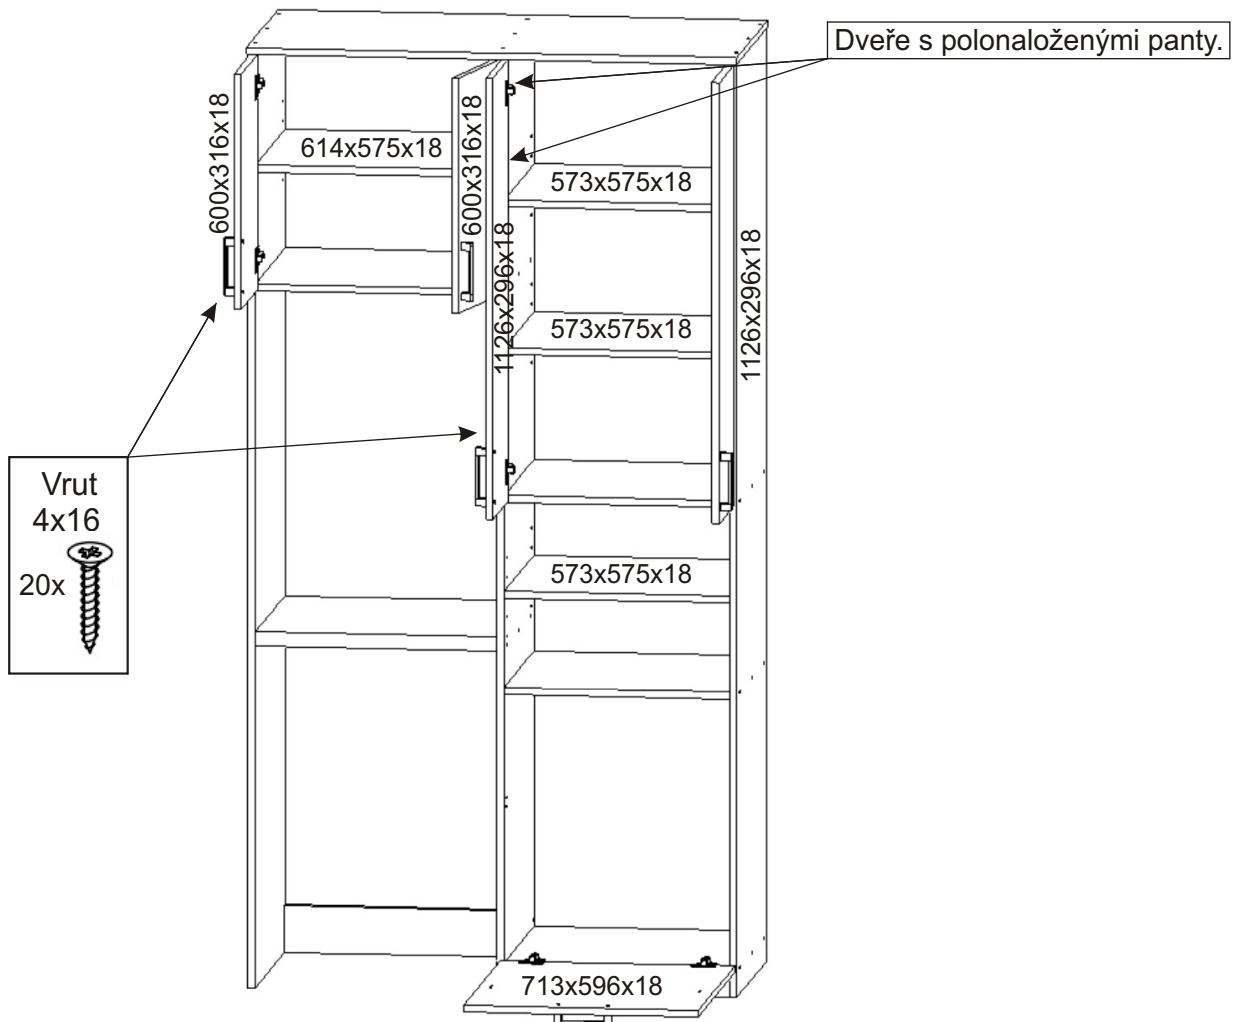

# KBB 45

<b>Kluzák</b> 50x14x5 9x 	<b>Kolík</b> 35mm 65x 	<b>Lepidlo</b> 40ml-1x 20ml-1x 	<b>Vrut</b> 3,5x16 33x 	<b>Vrut</b> 4x16 40x 	<b>Konfirmát</b> 50mm 43x 
<b>Naložený pant</b> 6x 	<b>Závěs koše</b> 2x 	<b>Držák koše</b> 6x 	<b>Policové podpěrky</b> 16x 	<b>Krytka</b> 35x 	
<b>Polonaložený pant</b> 4x 	<b>Hřebík</b> 80x 	<b>Úchytka plastová</b> 5x 128mm 	<b>Šroub 4x30 k úchytku</b> 10x 	<b>Koš 60</b> 1x 	

1.

**Policové podpěrky**  
16x  

**Kluzák**  
50x14x5  
9x  

**Vrut**  
3,5x16  
18x  

**Kolík**  
35mm  
64x  

**Lepidlo**  

2.

3.

4.

5.

6.

7.

8.