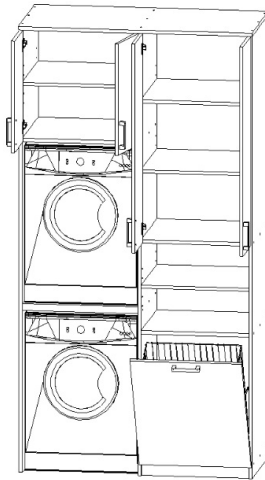

# KBB 45

<b>Kluzák</b> 50x14x5 9x 	<b>Kolík</b> 35mm 65x 	<b>Lepidlo</b> 40ml-1x 20ml-1x 	<b>Vrut</b> 3,5x16 33x 	<b>Vrut</b> 4x16 40x 	<b>Konfirmát</b> 50mm 43x 
<b>Naložený pant</b> 6x 	<b>Závěs koše</b> 2x 	<b>Držák koše</b> 6x 	<b>Policové podpěrky</b> 16x 	<b>Krytka</b> 35x 	
<b>Polonaložený pant</b> 4x 	<b>Hřebík</b> 80x 	<b>Úchytka plastová</b> 5x 128mm 	<b>Šroub 4x30 k úchytku</b> 10x 	<b>Koš 60</b> 1x 	

1.

**Policové podpěrky**  
16x  

**Kluzák**  
50x14x5  
9x  

**Vrut**  
3,5x16  
18x  

**Kolík**  
35mm  
64x  

**Lepidlo**  

2.

3.