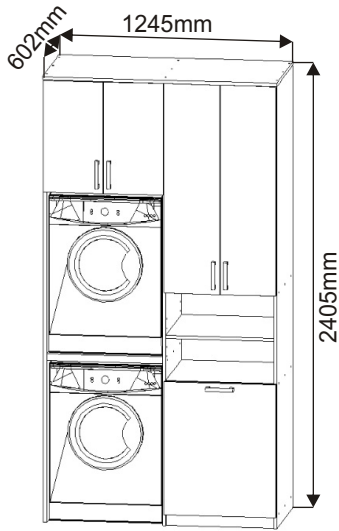

# KBB 45

<b>Kluzák</b> 50x14x5 9x 	<b>Kolík</b> 35mm 65x 	<b>Lepidlo</b> 40ml-1x 20ml-1x 	<b>Vrut</b> 3,5x16 33x 	<b>Vrut</b> 4x16 40x 	<b>Konfirmát</b> 50mm 43x 
<b>Naložený pant</b> 6x 	<b>Závěs koše</b> 2x 	<b>Držák koše</b> 6x 	<b>Policové podpěrky</b> 16x 	<b>Krytka</b> 35x 	
<b>Polonaložený pant</b> 4x 	<b>Hřebík</b> 80x 	<b>Úchytka plastová</b> 5x 128mm 	<b>Šroub 4x30 k úchytku</b> 10x 	<b>Koš 60</b> 1x 	

1.

**Policové podpěrky**  
16x  

**Kluzák**  
50x14x5  
9x  

**Vrut**  
3,5x16  
18x  

**Kolík**  
35mm  
64x  

**Lepidlo**  

2.

3.