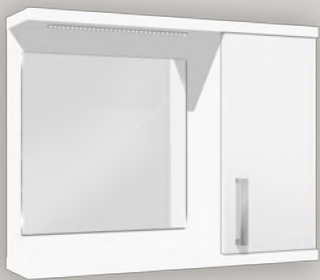

KATALOG

KOUPELNOVÉHO NÁBYTKU

K 1 STOJÍCÍ KOUPELNOVÁ SKŘÍŇKA

80 x 80,5 x 35 (v x š x hl)

K 2 STOJÍCÍ KOUPELNOVÁ SKŘÍŇKA

80 x 60,5 x 35 (v x š x hl)

K 3 STOJÍCÍ KOUPELNOVÁ SKŘÍŇKA

80 x 80,5 x 35 (v x š x hl)

K 4 STOJÍCÍ KOUPELNOVÁ SKŘÍŇKA

80 x 60,5 x 35 (v x š x hl)

K 5 STOJÍCÍ KOUPELNOVÁ SKŘÍŇKA

80 x 40,5 x 35 (v x š x hl)

K 6 STOJÍCÍ KOUPELNOVÁ SKŘÍŇKA

80 x 30,5 x 35 (v x š x hl)

K 7 SKŘÍŇKA POD UMYVADLO

63 x 60,5 x 35 (v x š x hl)

K 8 ZÁVĚSNÁ KOUPELNOVÁ SKŘÍŇKA

63,5 x 40,5 x 35 (v x š x hl)

K 9 ZÁVĚSNÁ KOUPELNOVÁ SKŘÍŇKA

63,5 x 30,5 x 35 (v x š x hl)

K 37 ZÁVĚSNÁ KOUPELNOVÁ SKŘÍŇKA

63,5 x 80,5 x 35 (v x š x hl)

K 38 ZÁVĚSNÁ KOUPELNOVÁ SKŘÍŇKA

63,5 x 60,5 x 35 (v x š x hl)

K 10 SKŘÍŇKA SE ZRCADLEM - LEVÁ

53,5 x 70,5 x 17 (v x š x hl)

K 10 SKŘÍŇKA SE ZRCADLEM - PRAVÁ

53,5 x 70,5 x 17 (v x š x hl)

K 11 SKŘÍŇKA SE ZRCADLEM

63,5 x 90,5 x 17 (v x š x hl)