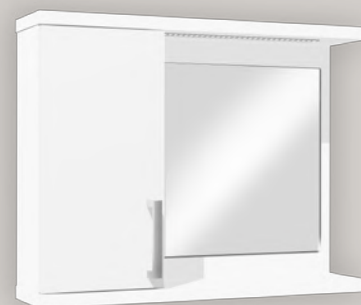

KATALOG

KOUPELNOVÉHO NÁBYTKU

K 1 STOJÍCÍ KOUPELNOVÁ SKŘÍŇKA

80 x 80,5 x 35 (v x š x hl)

K 2 STOJÍCÍ KOUPELNOVÁ SKŘÍŇKA

80 x 60,5 x 35 (v x š x hl)

K 3 STOJÍCÍ KOUPELNOVÁ SKŘÍŇKA

80 x 80,5 x 35 (v x š x hl)

K 4 STOJÍCÍ KOUPELNOVÁ SKŘÍŇKA

80 x 60,5 x 35 (v x š x hl)

K 5 STOJÍCÍ KOUPELNOVÁ SKŘÍŇKA

80 x 40,5 x 35 (v x š x hl)

K 6 STOJÍCÍ KOUPELNOVÁ SKŘÍŇKA

80 x 30,5 x 35 (v x š x hl)

K 7 SKŘÍŇKA POD UMYVADLO

63 x 60,5 x 35 (v x š x hl)

K 8 ZÁVĚSNÁ KOUPELNOVÁ SKŘÍŇKA

63,5 x 40,5 x 35 (v x š x hl)

K 9 ZÁVĚSNÁ KOUPELNOVÁ SKŘÍŇKA

63,5 x 30,5 x 35 (v x š x hl)

K 37 ZÁVĚSNÁ KOUPELNOVÁ SKŘÍŇKA

63,5 x 80,5 x 35 (v x š x hl)

K 38 ZÁVĚSNÁ KOUPELNOVÁ SKŘÍŇKA

63,5 x 60,5 x 35 (v x š x hl)

K 10 SKŘÍŇKA SE ZRCADLEM - LEVÁ

53,5 x 70,5 x 17 (v x š x hl)

K 10 SKŘÍŇKA SE ZRCADLEM - PRAVÁ

53,5 x 70,5 x 17 (v x š x hl)

K 11 SKŘÍŇKA SE ZRCADLEM

63,5 x 90,5 x 17 (v x š x hl)