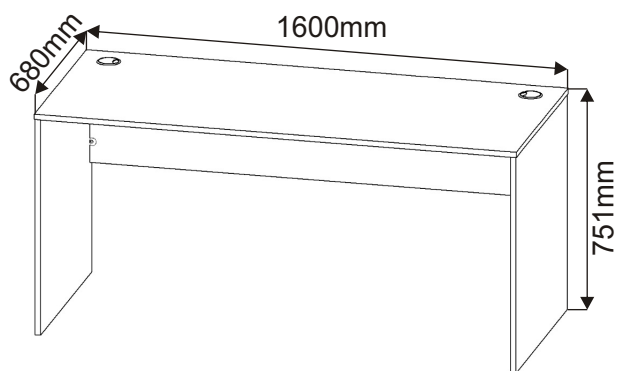

Jednoduchý stůl 160 - prvek recepcce

Lepidlo 20ml 1x	Kolík 35mm 19x	Kluzáky 6x	Hřebík 12x
-----------------------	----------------------	---------------	---------------

Spojovací excentr plastový+šroubky 14x	Průchodka na kabely 2x
--	------------------------------