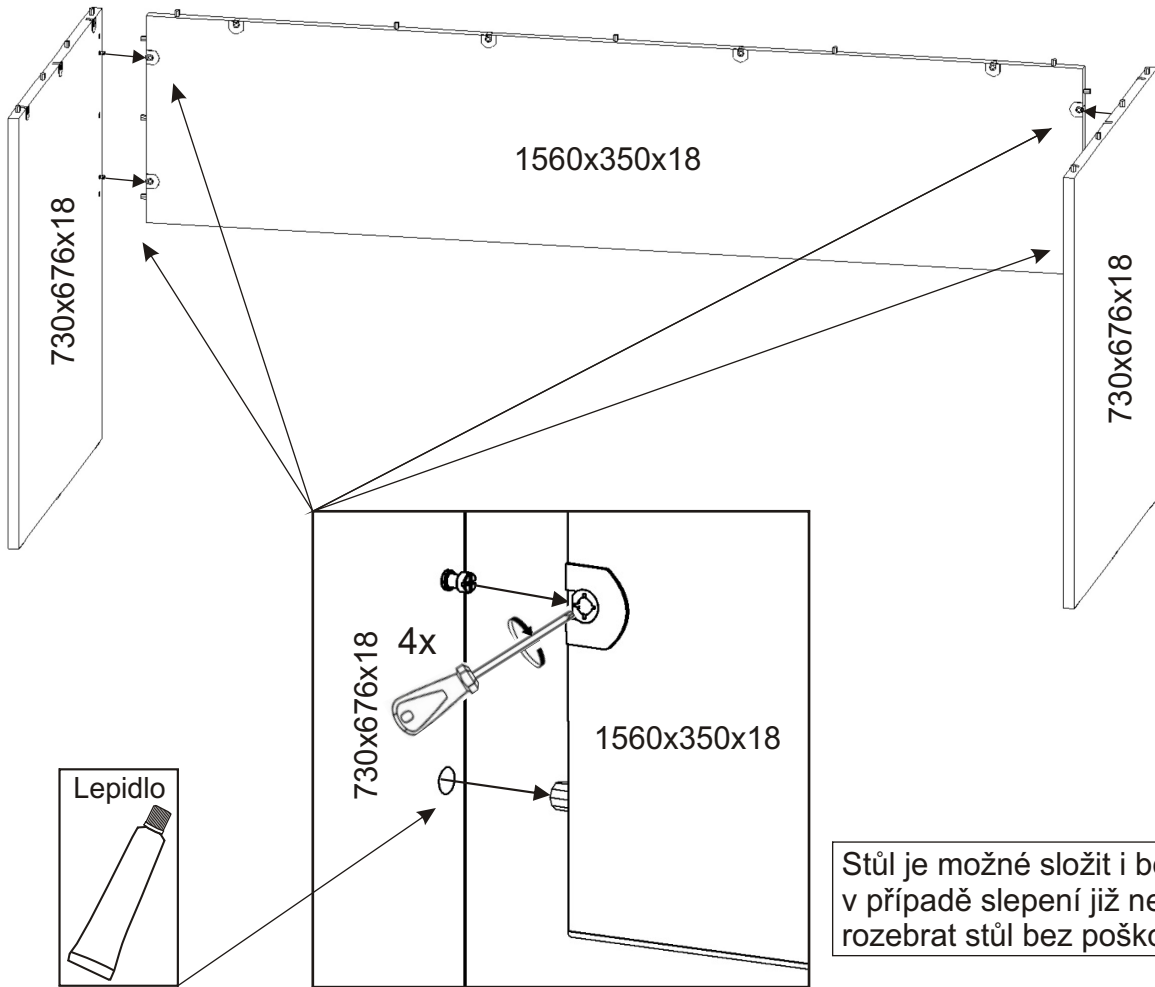

Jednoduchý stůl 160 - prvek recepcce

Lepidlo 20ml 1x	Kolík 35mm 19x	Kluzáky 6x	Hřebík 12x
-----------------------	----------------------	---------------	---------------

Spojovací excentr plastový+šroubky 14x	Průchodka na kabely 2x
--	------------------------------

1.

2.

3.