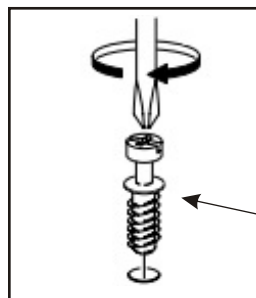

Lepidlo 20ml 1x	Kolík 35mm 19x	Kluzáky 6x	Hřebík 12x

Spojovací excentr plastový+šroubky 14x	Průchodka na kabely 2x

1.