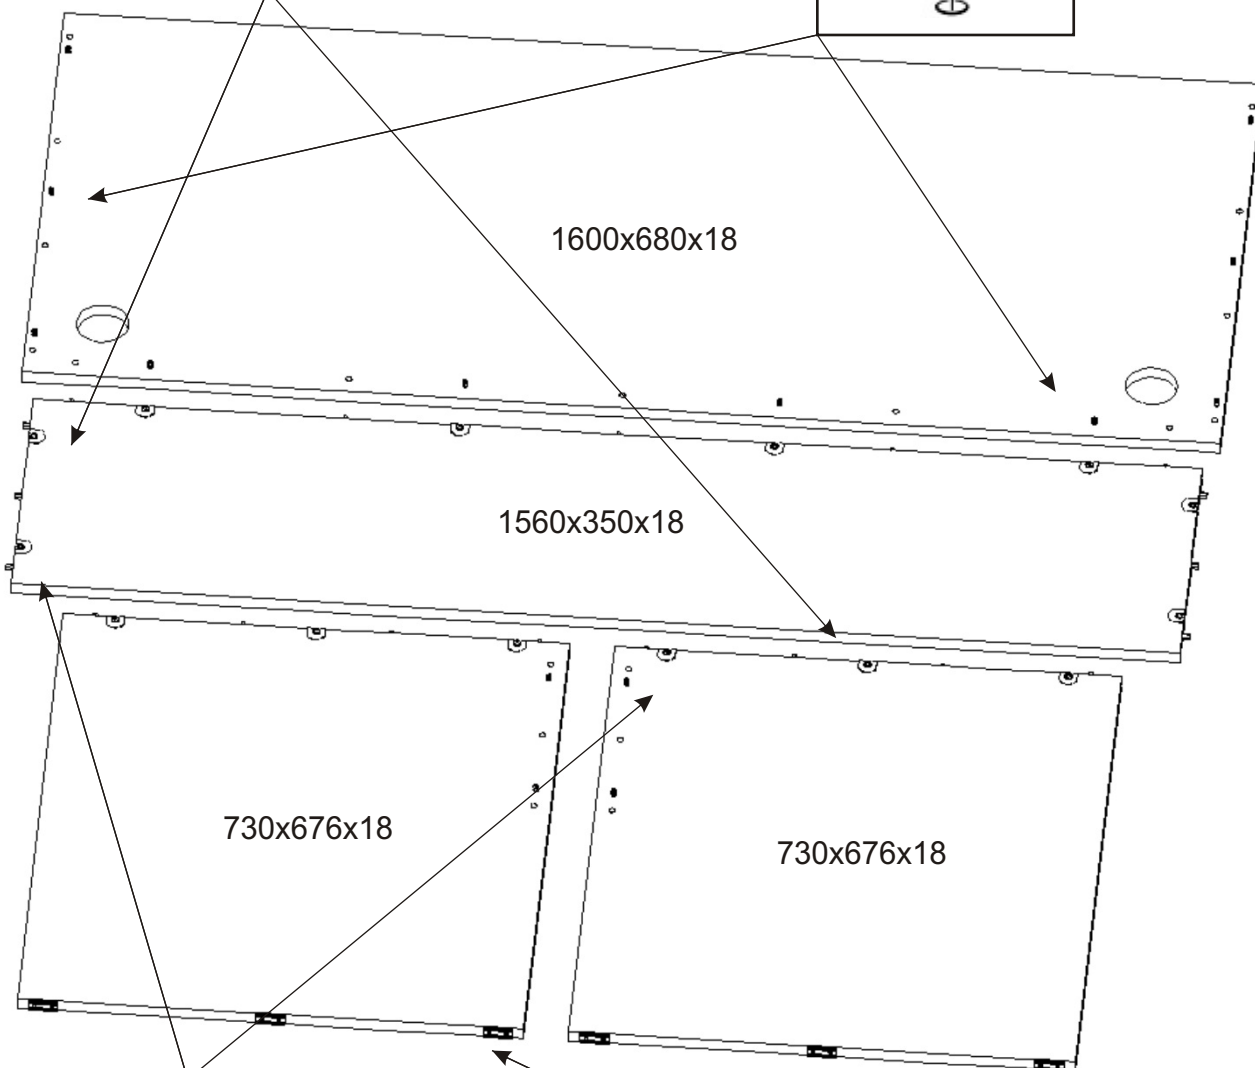

Jednoduchý stůl 160 - prvek recepcce

Lepidlo 20ml 1x	Kolík 35mm 19x	Kluzáky 6x	Hřebík 12x
-----------------------	----------------------	---------------	---------------

Spojovací excentr plastový+šroubky 14x	Průchodka na kabely 2x
--	------------------------------

1.

2.

3.