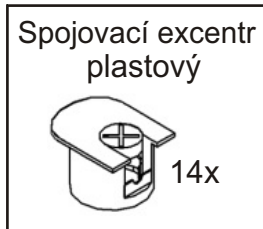

Lepidlo 20ml 1x	Kolík 35mm 19x	Kluzáky 6x	Hřebík 12x

Spojovací excentr plastový+šroubky 14x	Průchodka na kabely 2x

1.