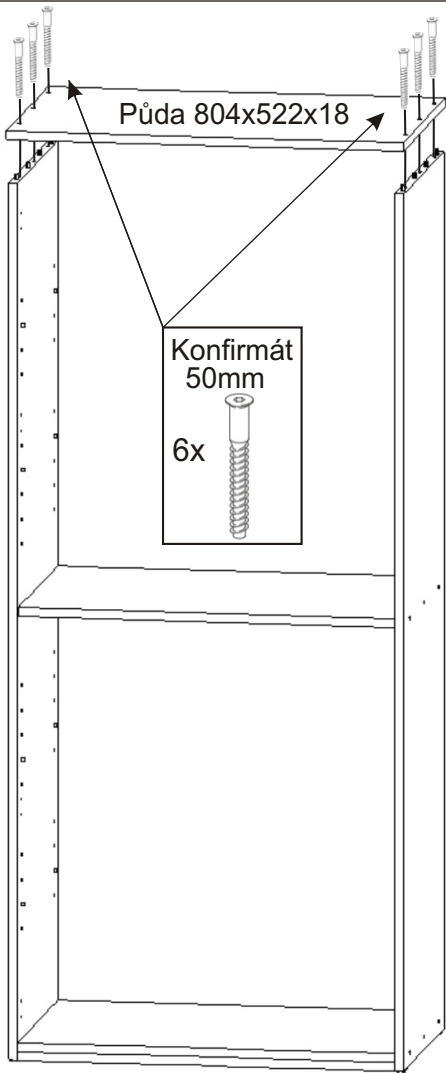

ALFA 95

Konfirmát 50mm  18x	Vrut 4x30  6x	Vrut 4x16  32x	Policové podpěrky  16x	Kolík 35mm  24x	Krytka  12x
Naložený pant  8x	Úchytka 96mm  2x  4x22mm	Hřebík  72x	Kluzáky  6x	H lišta 1064mm  2x	

2.

Úchytka
96mm
2x
4x
4x22mm

Vrut
4x16
16x

Naložený
pant
8x

Dveře 2160x396x18

Dveře 2160x396x18

3.

Konfirmát
50mm
12x

Krytka
12x

4.