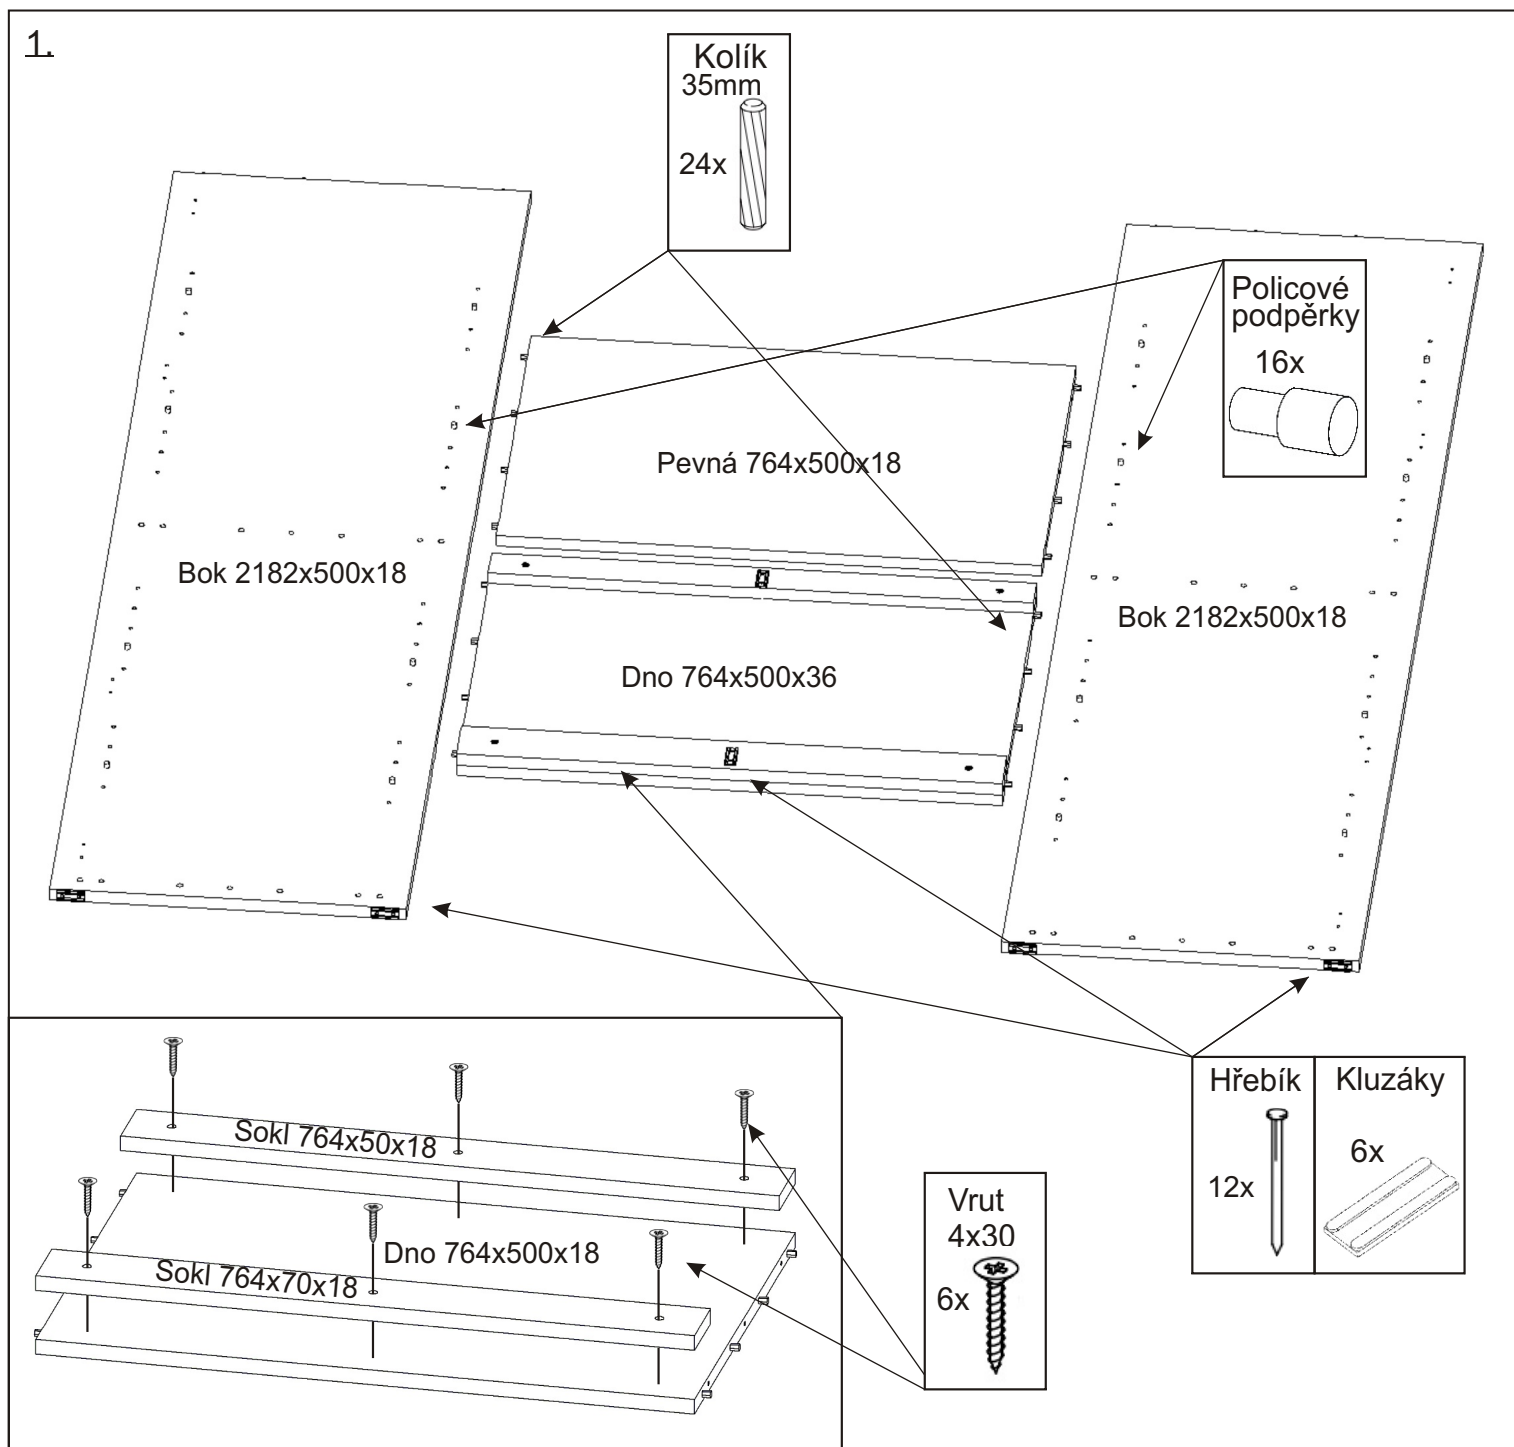

ALFA 95

Konfirmát 50mm  18x	Vrut 4x30  6x	Vrut 4x16  32x	Policové podpěrky  16x	Kolík 35mm  24x	Krytka  12x
Naložený pant  8x	Úchytka 96mm  2x  4x22mm	Hřebík  72x	Kluzáky  6x	H lišta 1064mm  2x	

2.

Úchytka
96mm
2x
4x
4x22mm

Vrut
4x16
16x

Naložený
pant
8x

Dveře 2160x396x18

Dveře 2160x396x18

3.

Konfirmát
50mm
12x

Krytka
12x

4.