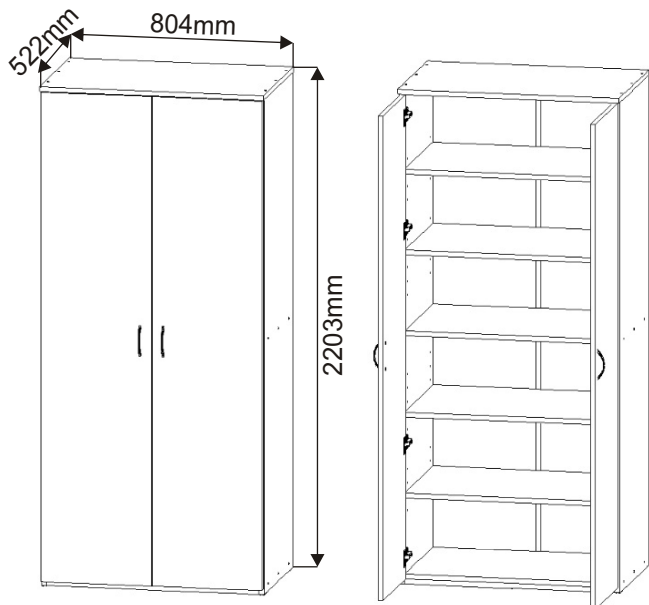

ALFA 95

Konfirmát 50mm  18x	Vrut 4x30  6x	Vrut 4x16  32x	Policové podpěrky  16x	Kolík 35mm  24x	Krytka  12x
Naložený pant  8x	Úchytka 96mm  2x  4x22mm	Hřebík  72x	Kluzáky  6x	H lišta 1064mm  2x	

2.

Úchytka
96mm
2x
4x
4x22mm

Vrut
4x16
16x

Naložený
pant
8x

Dveře 2160x396x18

Dveře 2160x396x18

3.

Konfirmát
50mm
12x

Krytka
12x

4.