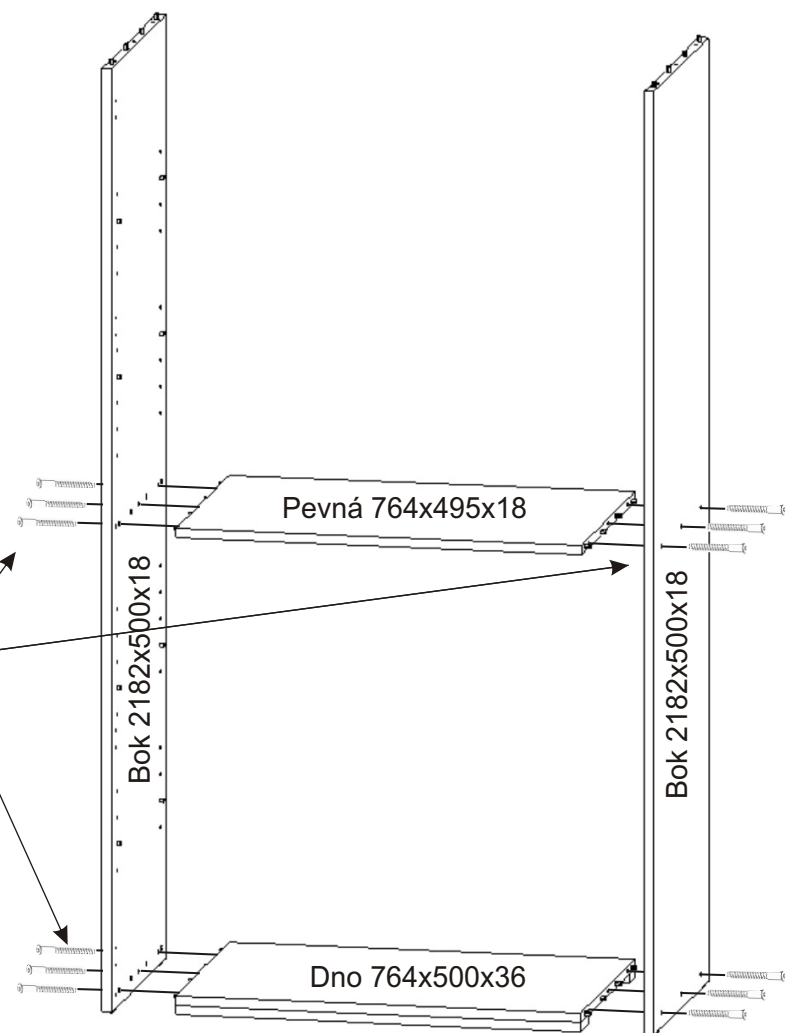

ALFA 95

Konfirmát 50mm  18x	Vrut 4x30  6x	Vrut 4x16  32x	Policové podpěrky  16x	Kolík 35mm  24x	Krytka  12x
Naložený pant  8x	Úchytka 96mm  2x  4x22mm	Hřebík  72x	Kluzáky  6x	H lišta 1064mm  2x	

2.

Úchytka
96mm
2x
4x
4x22mm

Vrut
4x16
16x

Naložený
pant
8x

Dveře 2160x396x18

Dveře 2160x396x18

3.

Konfirmát
50mm
12x

Krytka
12x

4.

5.

6.