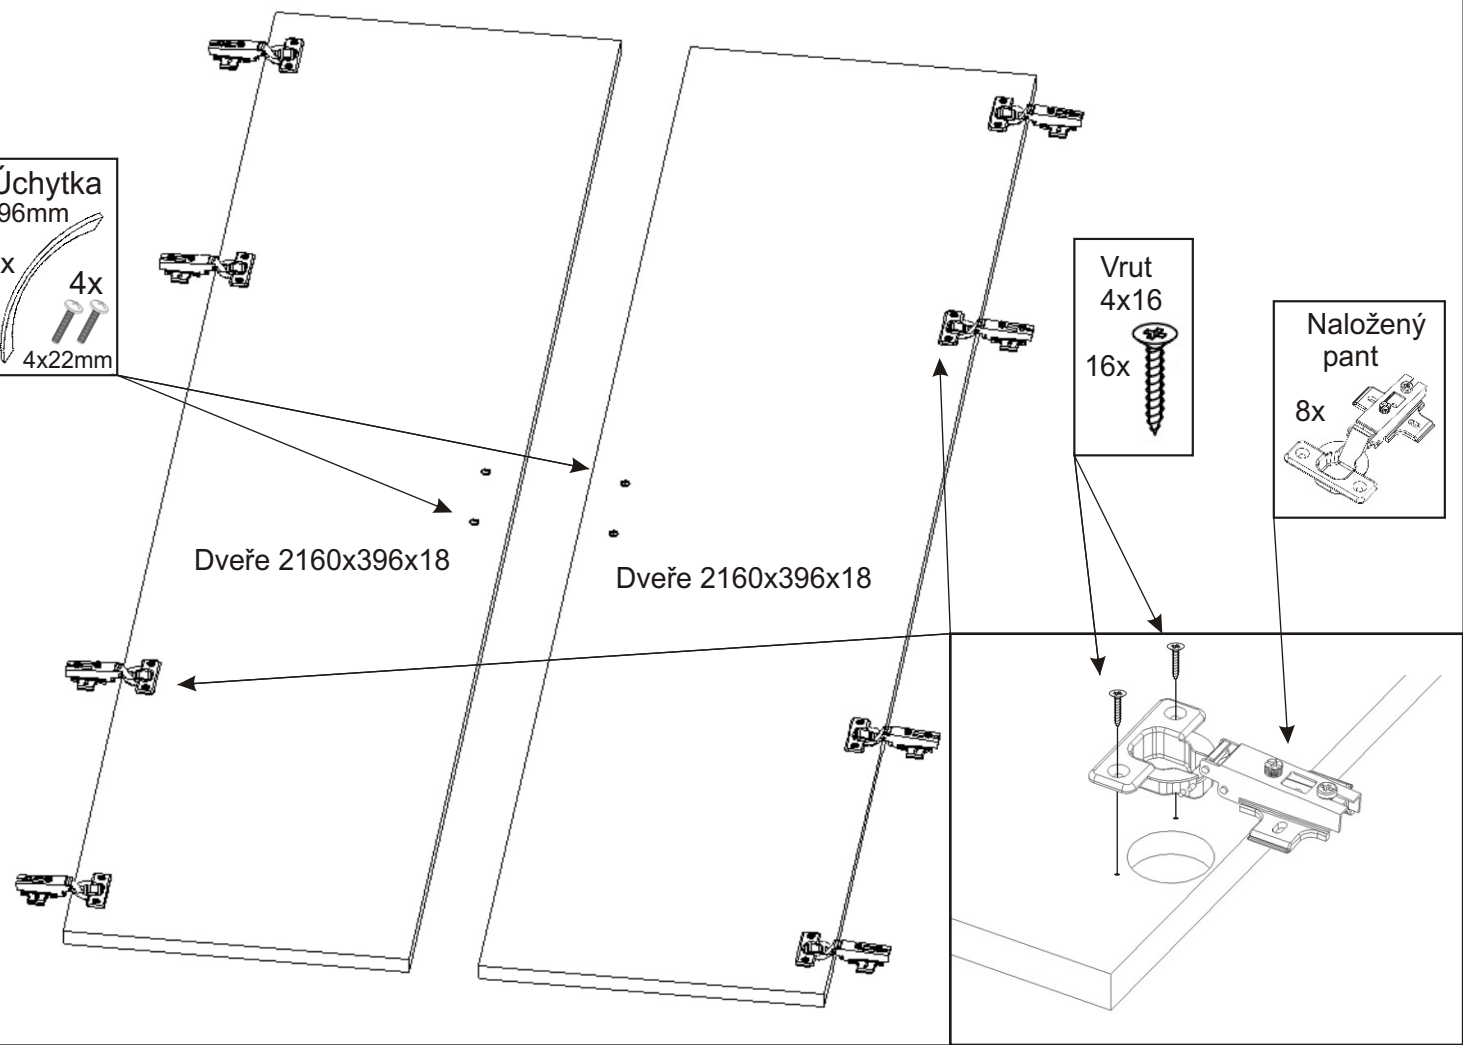

ALFA 95

Konfirmát 50mm  18x	Vrut 4x30  6x	Vrut 4x16  32x	Policové podpěrky  16x	Kolík 35mm  24x	Krytka  12x
Naložený pant  8x	Úchytka 96mm  2x  4x22mm	Hřebík  72x	Kluzáky  6x	H lišta 1064mm  2x	

2.

Úchytka
96mm
2x
4x
4x22mm

Vrut
4x16
16x

Naložený
pant
8x

Dveře 2160x396x18

Dveře 2160x396x18

3.

Konfirmát
50mm
12x

Krytka
12x

4.

5.

6.