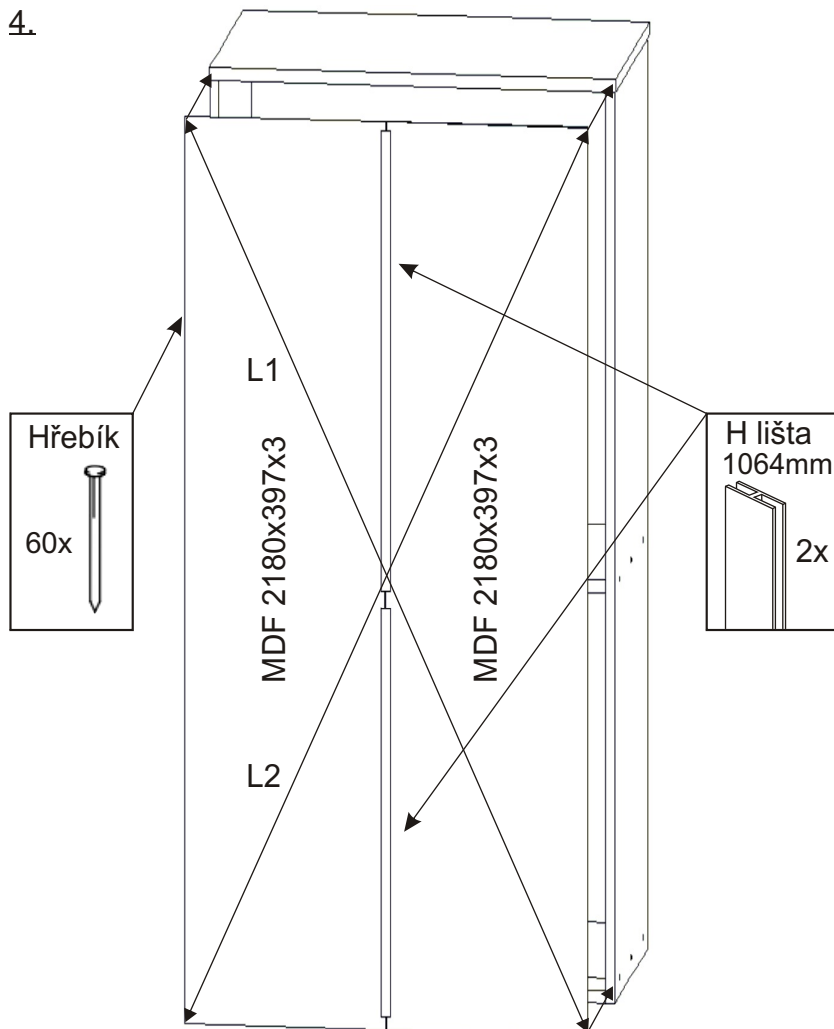

# ALFA 93

<b>Vrut 4x30</b> 6x 	<b>Policové podpěrky</b> 16x 	<b>Kolík 35mm</b> 24x 	<b>Krytka</b> 12x 
<b>Konfirmát 50mm</b> 18x 	<b>Hřebík</b> 72x 	<b>Kluzáky</b> 6x 	<b>H lišta 1064mm</b> 2x 

2.

3.

4.

5.