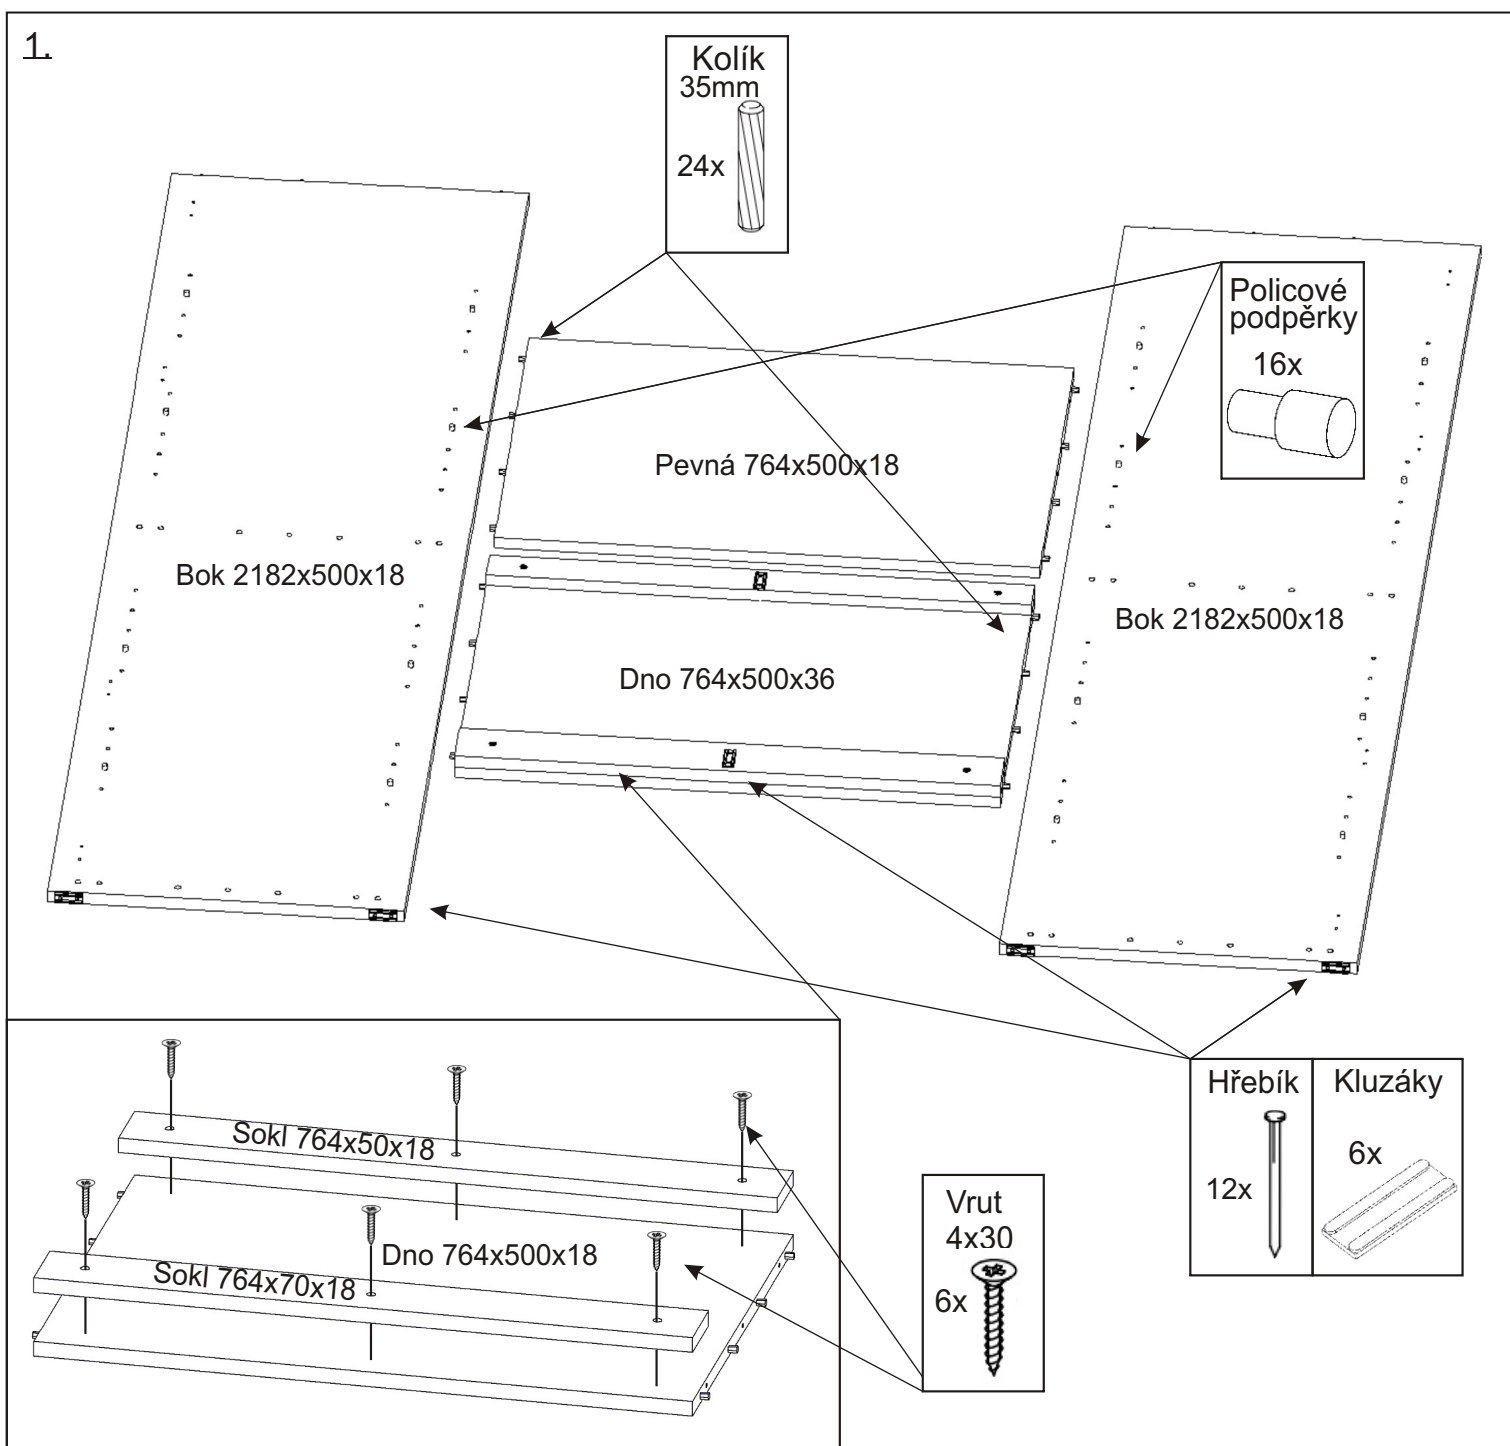

# ALFA 93

<b>Vrut 4x30</b> 6x 	<b>Policové podpěrky</b> 16x 	<b>Kolík 35mm</b> 24x 	<b>Krytka</b> 12x 
<b>Konfirmát 50mm</b> 18x 	<b>Hřebík</b> 72x 	<b>Kluzáky</b> 6x 	<b>H lišta 1064mm</b> 2x 

2.

3.

4.

5.