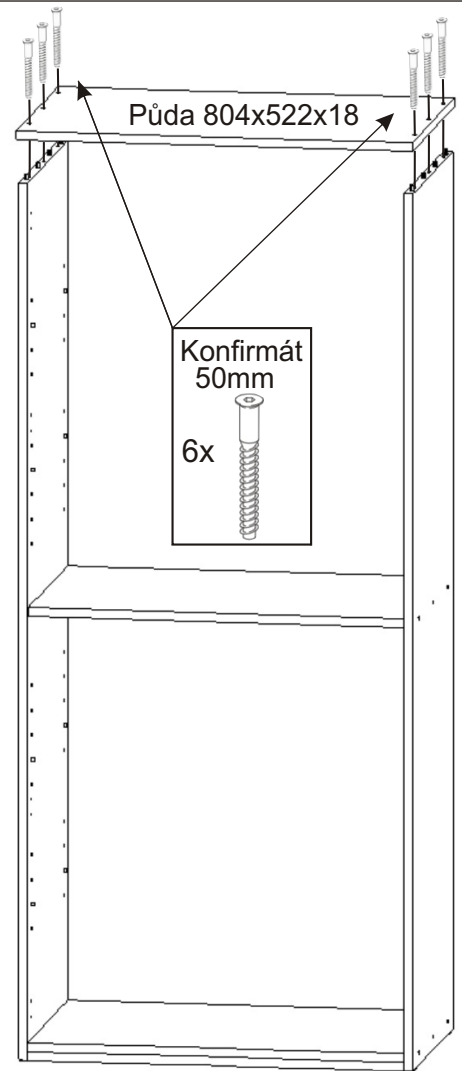

# ALFA 93

<b>Vrut 4x30</b> 6x 	<b>Policové podpěrky</b> 16x 	<b>Kolík 35mm</b> 24x 	<b>Krytka</b> 12x 
<b>Konfirmát 50mm</b> 18x 	<b>Hřebík</b> 72x 	<b>Kluzáky</b> 6x 	<b>H lišta 1064mm</b> 2x 

2.

3.

4.

5.