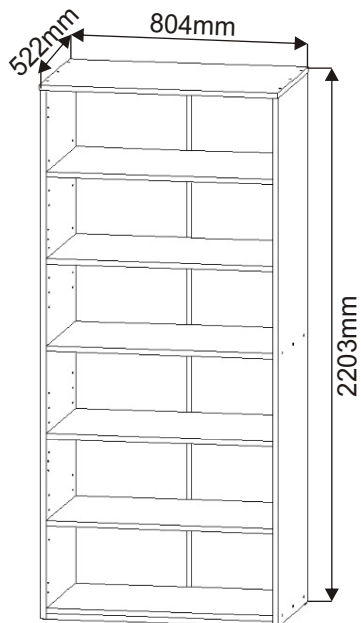

# ALFA 93

<b>Vrut 4x30</b> 6x 	<b>Policové podpěrky</b> 16x 	<b>Kolík 35mm</b> 24x 	<b>Krytka</b> 12x 
<b>Konfirmát 50mm</b> 18x 	<b>Hřebík</b> 72x 	<b>Kluzáky</b> 6x 	<b>H lišta 1064mm</b> 2x 

2.

3.

4.

5.