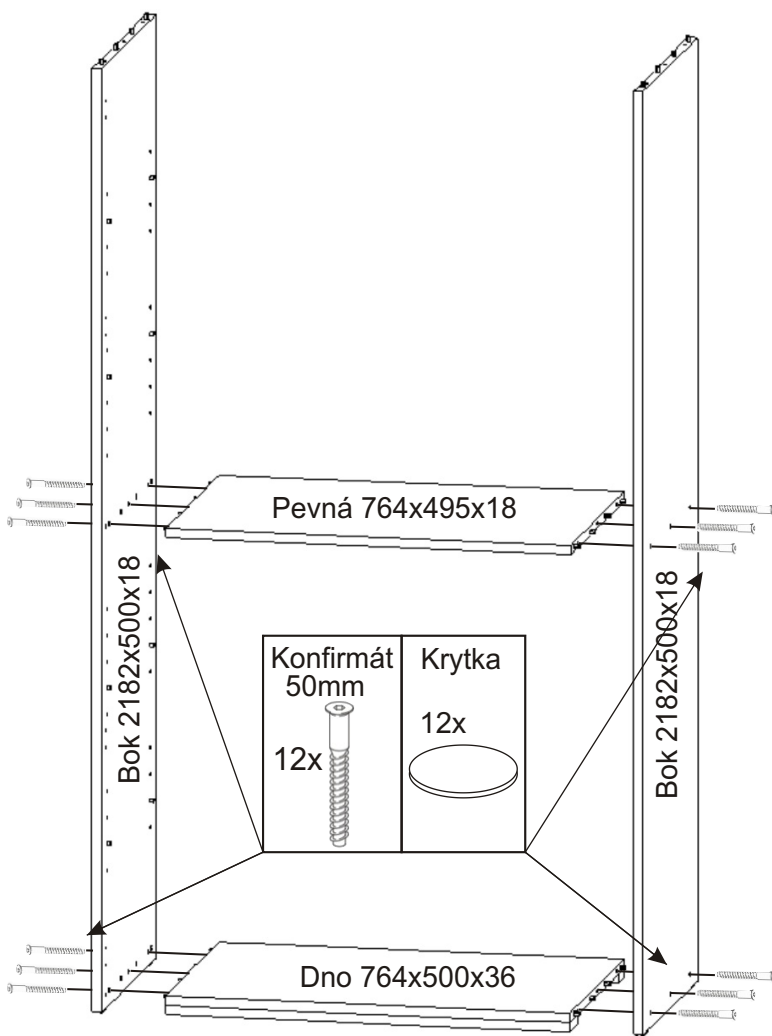

# ALFA 93

<b>Vrut 4x30</b> 6x 	<b>Policové podpěrky</b> 16x 	<b>Kolík 35mm</b> 24x 	<b>Krytka</b> 12x 
<b>Konfirmát 50mm</b> 18x 	<b>Hřebík</b> 72x 	<b>Kluzáky</b> 6x 	<b>H lišta 1064mm</b> 2x 

2.

3.

4.

5.