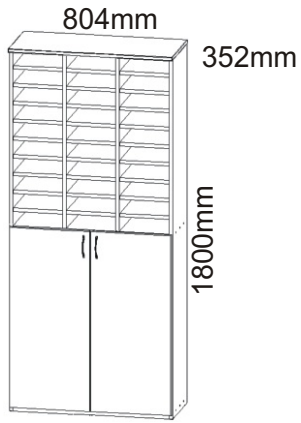

ALFA 68

Úchytka 96mm 2x 	Policové podpěrky 124x 124x 	Lepidlo 1x 	Kolík 36x 36x 	Konfirmát +krytky 18x 18x 21x 	Hřebík 92x
H lišta 864mm 864mm 1x 	Kluzáky 6x 	Naložený pant 4x 	Vrut 4x16 16x 	Vrut 4x30 6x 	

1.

2.

3.

4.

Konfirmát
+krytky

6x

9x

Lepidlo