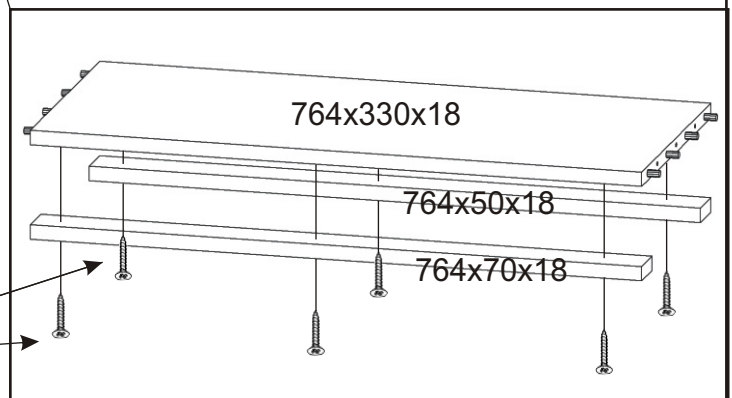

ALFA 68

Úchytka 96mm 2x 	Policové podpěrky 124x 124x 	Lepidlo 1x 	Kolík 36x 36x 	Konfirmát +krytky 18x 18x 21x 	Hřebík 92x
H lišta 864mm 864mm 1x 	Kluzáky 6x 	Naložený pant 4x 	Vrut 4x16 16x 	Vrut 4x30 6x 	

1.

2.

3.

4.

Konfirmát
+krytky

6x

9x

Lepidlo