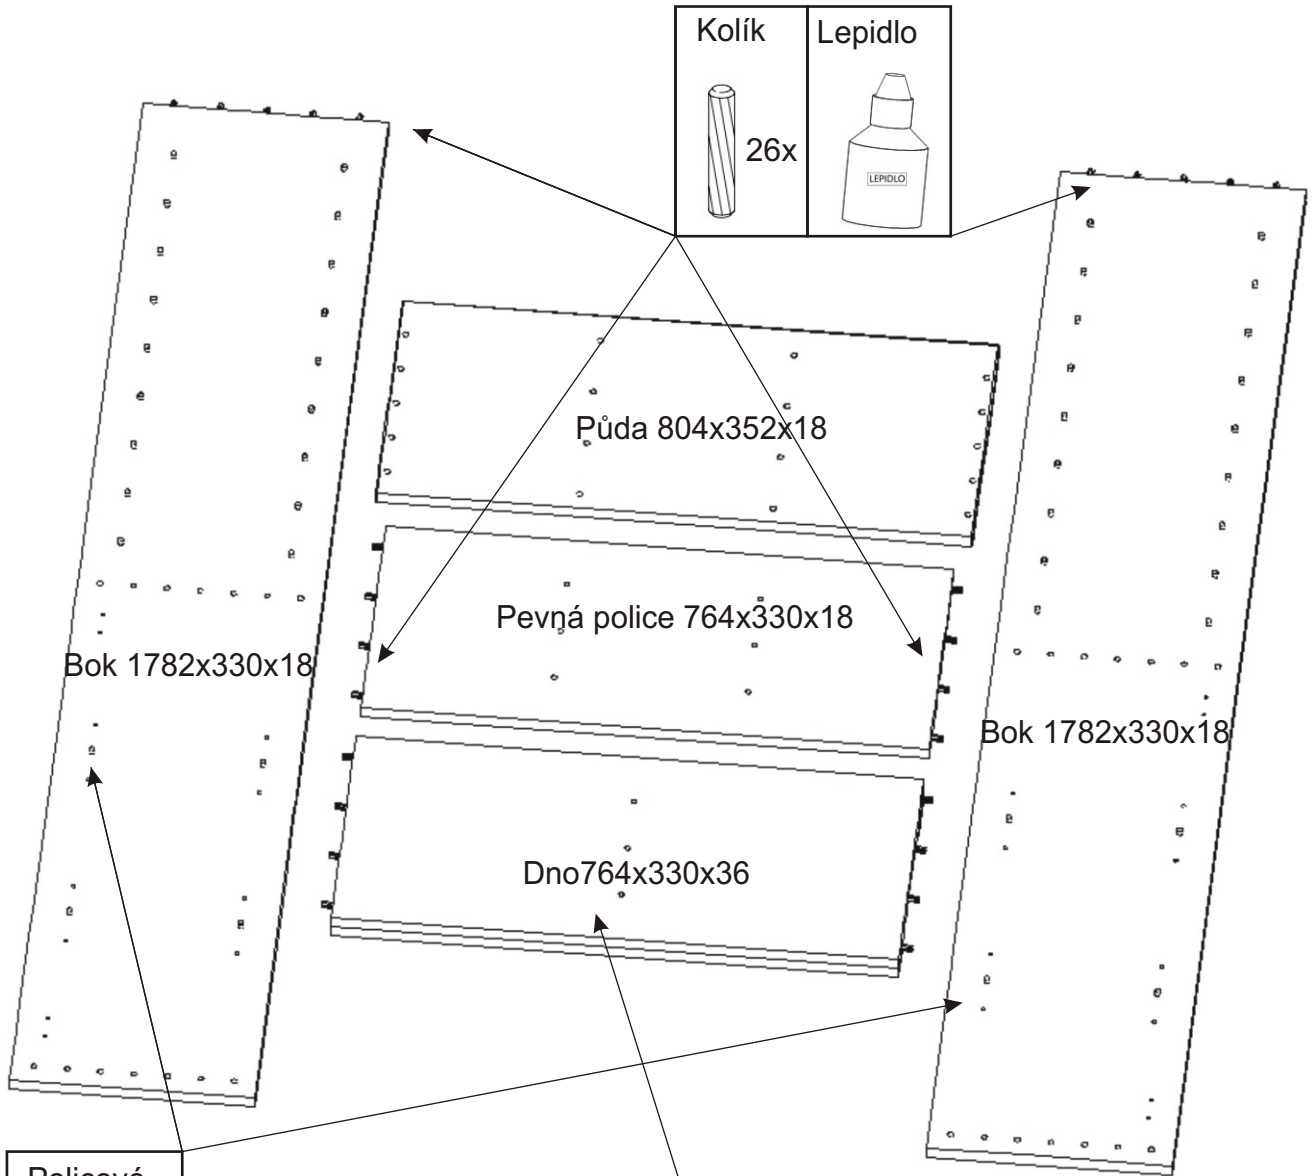

ALFA 68

Úchytka 96mm 2x 	Policové podpěrky 124x 124x 	Lepidlo 1x 	Kolík 36x 36x 	Konfirmát +krytky 18x 18x 21x 	Hřebík 92x
H lišta 864mm 864mm 1x 	Kluzáky 6x 	Naložený pant 4x 	Vrut 4x16 16x 	Vrut 4x30 6x 	

1.

2.

3.

4.

Konfirmát
+krytky

6x

9x

Lepidlo

5.

6.

7.

8.

9.

10.