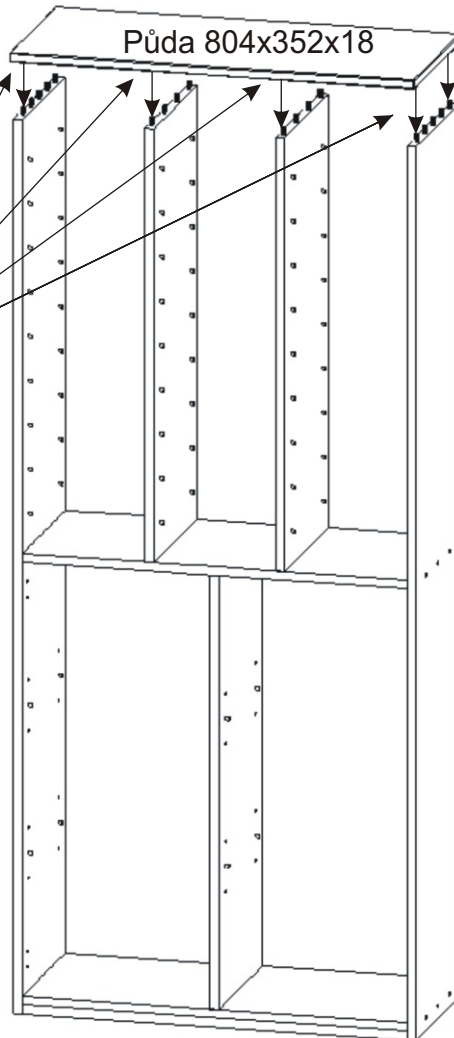

ALFA 68

Úchytka 96mm 2x 	Policové podpěrky 124x 124x 	Lepidlo 1x 	Kolík 36x 36x 	Konfirmát +krytky 18x 18x 21x 	Hřebík 92x
H lišta 864mm 864mm 1x 	Kluzáky 6x 	Naložený pant 4x 	Vrut 4x16 16x 	Vrut 4x30 6x 	

1.

2.

3.

4.

Konfirmát
+krytky

6x

9x

Lepidlo

5.

6.

7.

8.

9.

10.