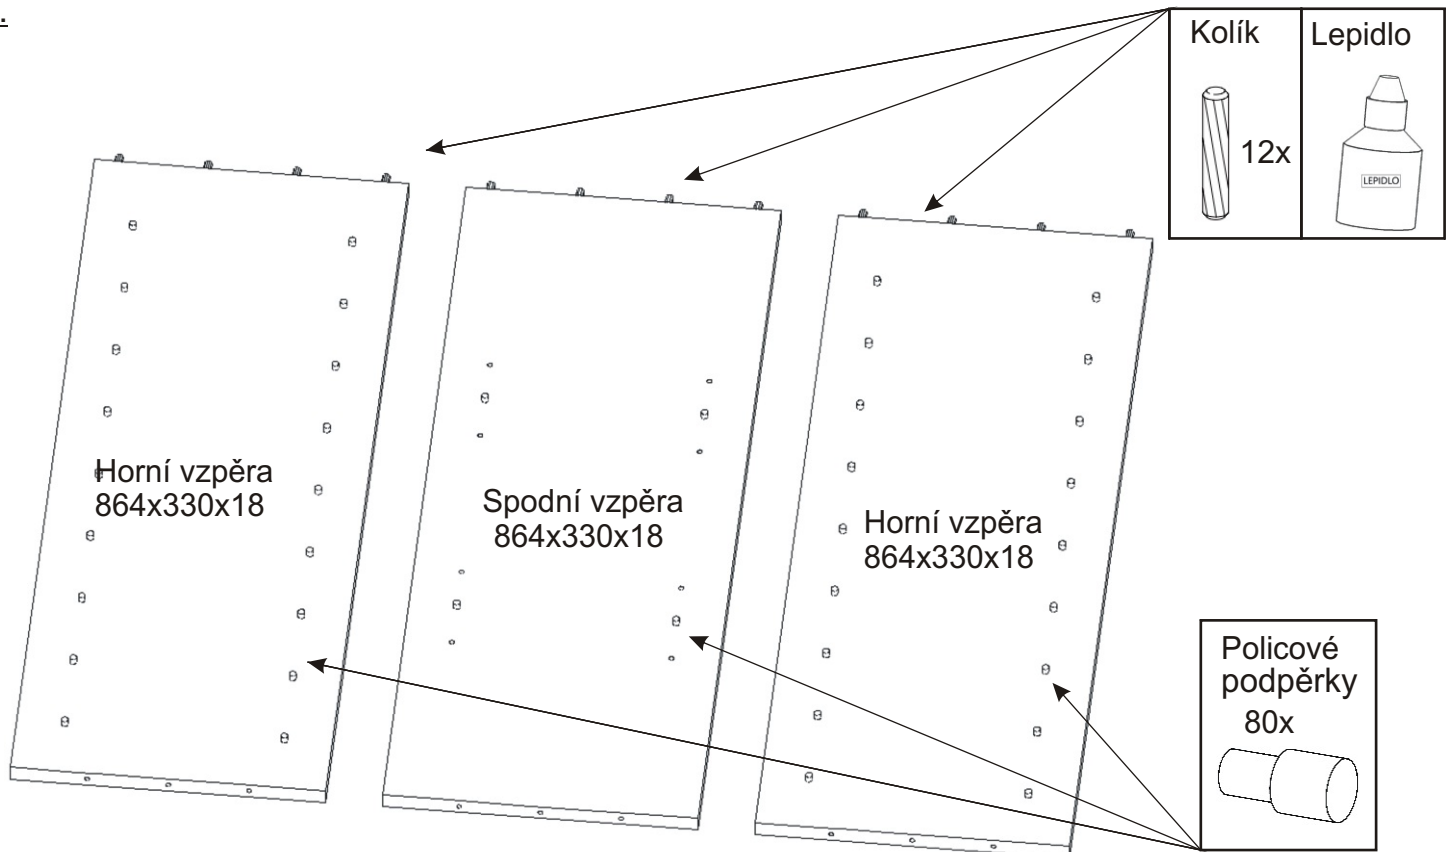

ALFA 68

Úchytka 96mm 2x 	Policové podpěrky 124x 124x 	Lepidlo 1x 	Kolík 36x 36x 	Konfirmát +krytky 18x 18x 21x 	Hřebík 92x
H lišta 864mm 864mm 1x 	Kluzáky 6x 	Naložený pant 4x 	Vrut 4x16 16x 	Vrut 4x30 6x 	

1.

2.

3.

4.

Konfirmát
+krytky

6x

9x

Lepidlo

5.

6.

7.

8.

9.

10.