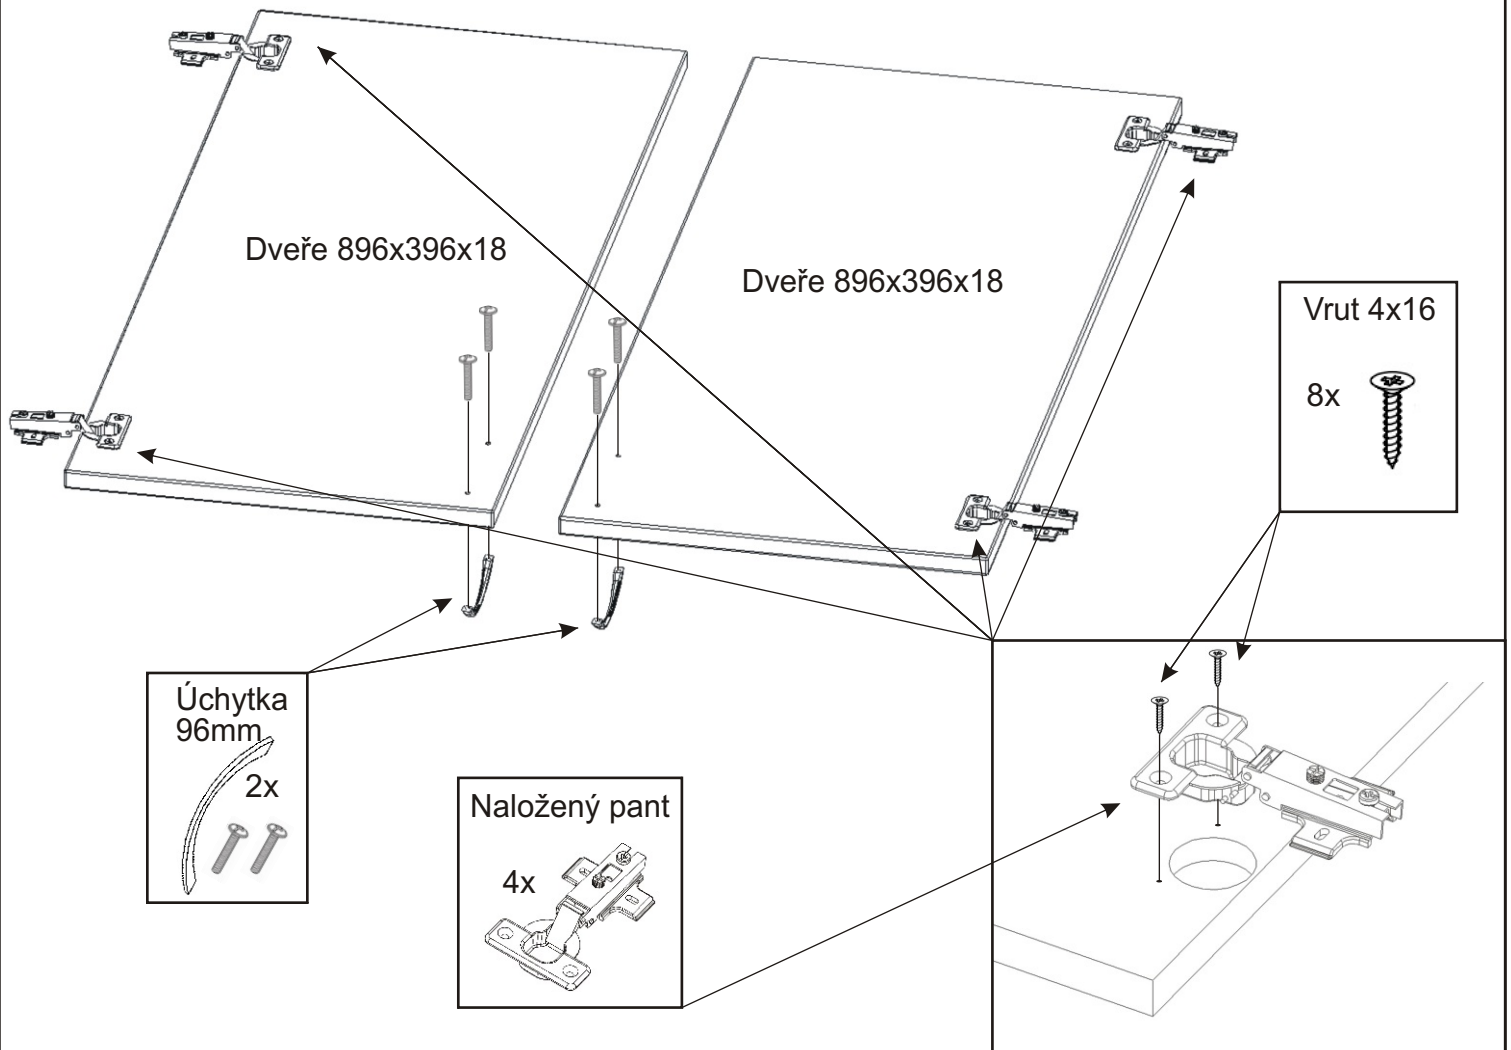

ALFA 68

Úchytka 96mm 2x 	Policové podpěrky 124x 124x 	Lepidlo 1x 	Kolík 36x 36x 	Konfirmát +krytky 18x 18x 21x 	Hřebík 92x
H lišta 864mm 864mm 1x 	Kluzáky 6x 	Naložený pant 4x 	Vrut 4x16 16x 	Vrut 4x30 6x 	

1.

2.

3.

4.

Konfirmát
+krytky

6x

9x

Lepidlo

5.

6.

7.

8.

9.

10.