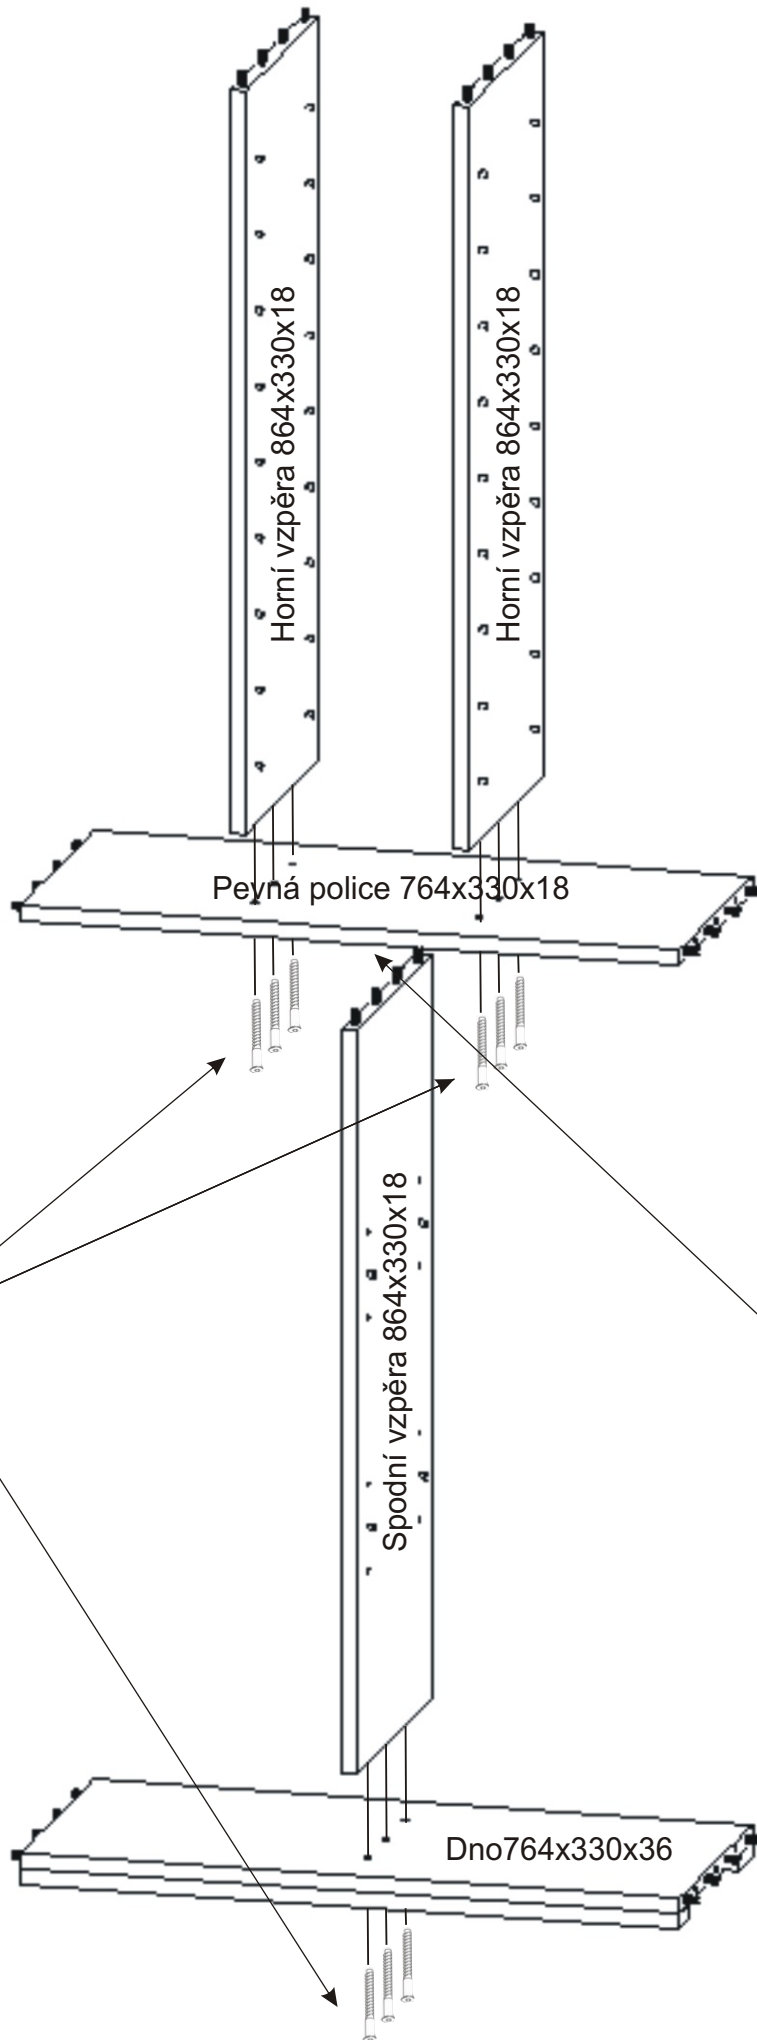

ALFA 68

Úchytka 96mm 2x 	Policové podpěrky 124x 124x 	Lepidlo 1x 	Kolík 36x 36x 	Konfirmát +krytky 18x 18x 21x 	Hřebík 92x
H lišta 864mm 864mm 1x 	Kluzáky 6x 	Naložený pant 4x 	Vrut 4x16 16x 	Vrut 4x30 6x 	

1.

2.

3.

4.

Konfirmát
+krytky

6x

9x

Lepidlo

5.

6.

7.

8.

9.

10.