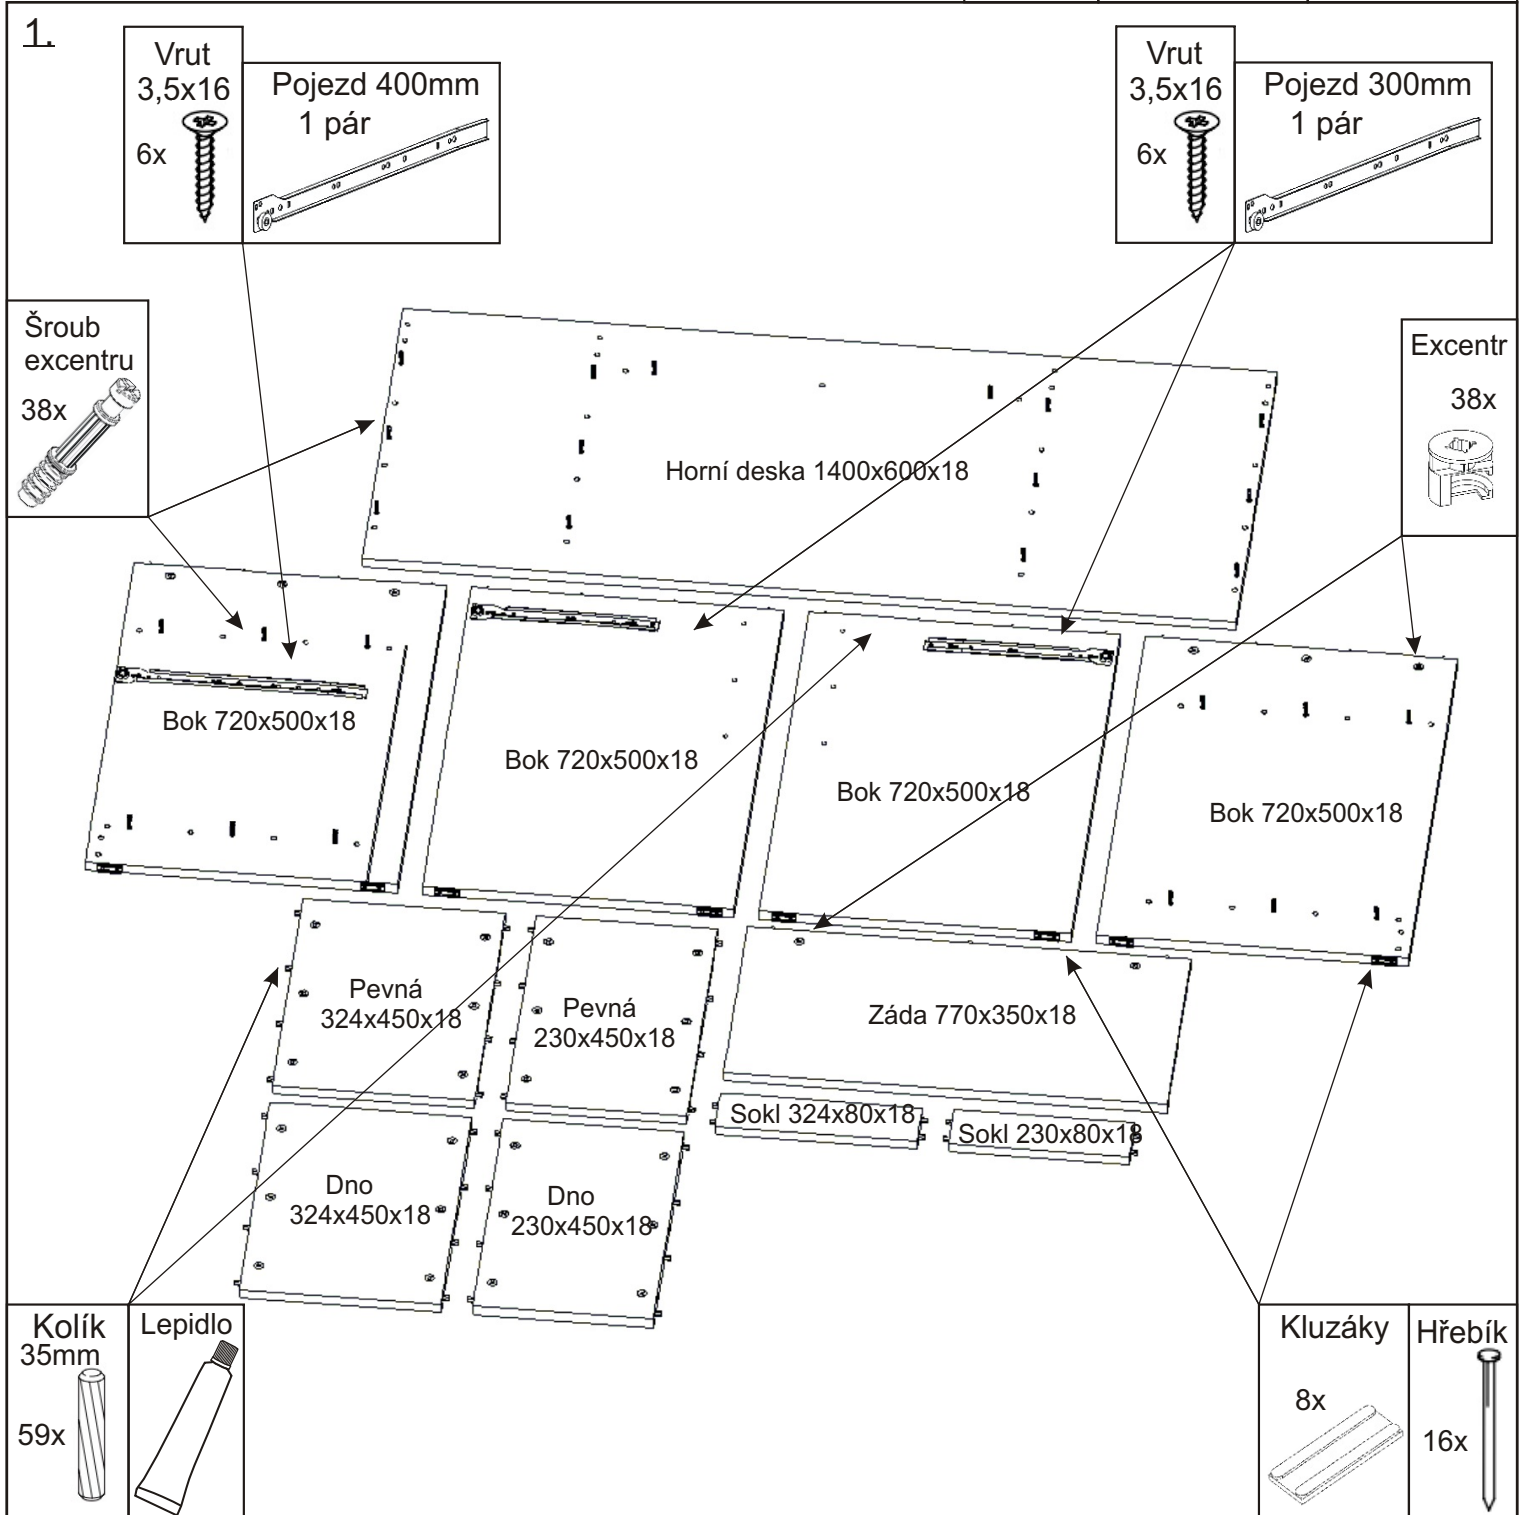

ALFA 313 počítačový stůl

Naložený pant 2x 	Lepidlo 40ml 1x 20ml 1x 	Excentr 38x 	Šroub excentru 38x 	Krytka velká 32x 	
Úchytka 96mm 2x 4x 4x22mm 	Konfirmát 50mm 10x 	Kolík 35mm 65x 	Vrut 3,5x16 24x 	Vrut 4x16 8x 	Hřebík 36x
Kluzáky 8x 		Pojezd 400mm 1 pár 	Pojezd 300mm 1 pár 		

2.1. Montáž zásuvky 1ks

2.2.

2.3.

2.4.

2.5.

3.

4.

PC stůj je možné složit i bez lepidla.
V případě slepení jej již nebude možné
rozebrat bez poškození.

5.

6.

7.