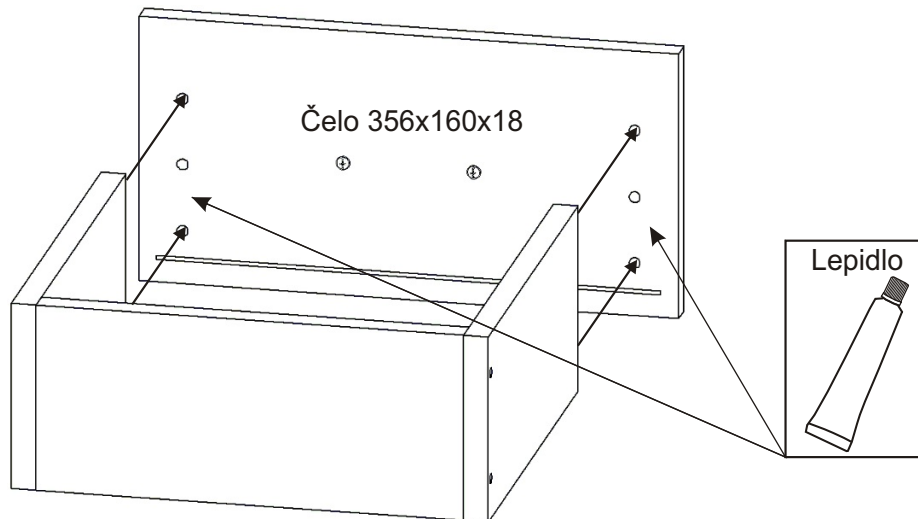

ALFA 313 počítačový stůl

Naložený pant 2x 	Lepidlo 40ml 1x 20ml 1x 	Excentr 38x 	Šroub excentru 38x 	Krytka velká 32x 	
Úchytka 96mm 2x 4x 4x22mm 	Konfirmát 50mm 10x 	Kolík 35mm 65x 	Vrut 3,5x16 24x 	Vrut 4x16 8x 	Hřebík 36x
Kluzáky 8x 		Pojezd 400mm 1 pár 	Pojezd 300mm 1 pár 		

2.1. Montáž zásuvky 1ks

2.2.

2.3.

2.4.

2.5.

3.

4.

PC stůj je možné složit i bez lepidla.
V případě slepení jej již nebude možné
rozebrat bez poškození.