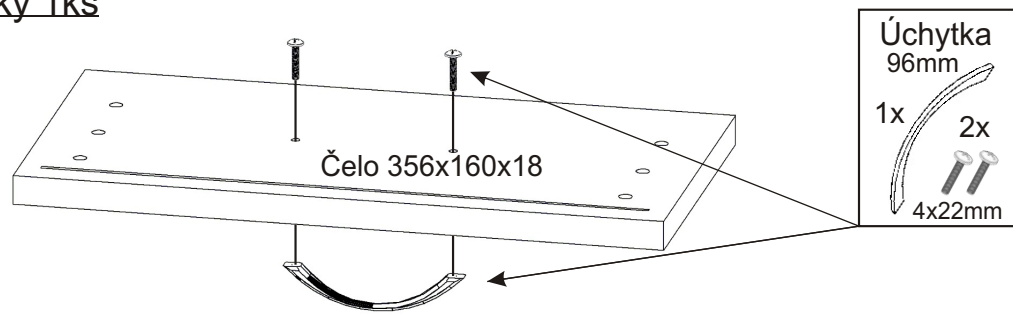

ALFA 313 počítačový stůl

Naložený pant 2x 	Lepidlo 40ml 1x 20ml 1x 	Excentr 38x 	Šroub excentru 38x 	Krytka velká 32x 	
Úchytka 96mm 2x 4x 4x22mm 	Konfirmát 50mm 10x 	Kolík 35mm 65x 	Vrut 3,5x16 24x 	Vrut 4x16 8x 	Hřebík 36x
Kluzáky 8x 		Pojezd 400mm 1 pár 	Pojezd 300mm 1 pár 		

2.1. Montáž zásuvky 1ks

2.2.

2.3.

2.4.

2.5.

3.

4.

PC stůj je možné složit i bez lepidla.
V případě slepení jej již nebude možné
rozebrat bez poškození.