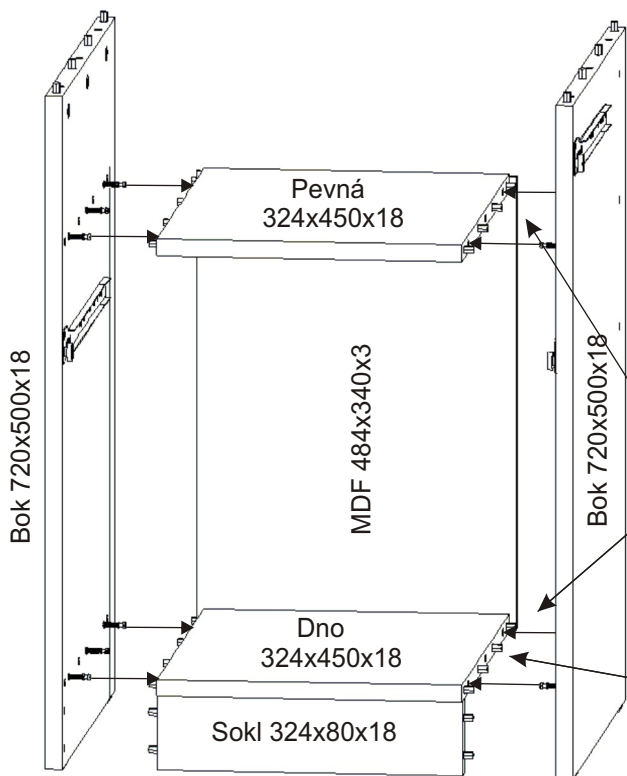

ALFA 313 počítačový stůl

Naložený pant 2x 	Lepidlo 40ml 1x 20ml 1x 	Excentr 38x 	Šroub excentru 38x 	Krytka velká 32x 	
Úchytka 96mm 2x 4x 4x22mm 	Konfirmát 50mm 10x 	Kolík 35mm 65x 	Vrut 3,5x16 24x 	Vrut 4x16 8x 	Hřebík 36x
Kluzáky 8x 		Pojezd 400mm 1 pár 	Pojezd 300mm 1 pár 		

2.1. Montáž zásuvky 1ks

2.2.

2.3.

2.4.

2.5.

3.

4.

PC stůj je možné složit i bez lepidla.
V případě slepení jej již nebude možné
rozebrat bez poškození.

5.

6.

7.