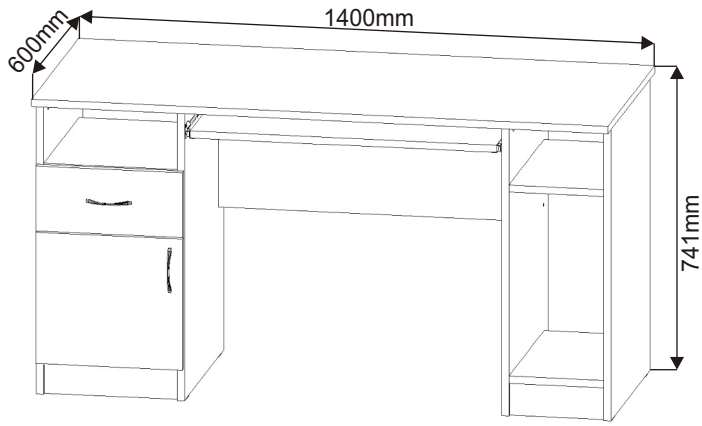

ALFA 313 počítačový stůl

Naložený pant 2x 	Lepidlo 40ml 1x 20ml 1x 	Excentr 38x 	Šroub excentru 38x 	Krytka velká 32x 	
Úchytka 96mm 2x 4x 4x22mm 	Konfirmát 50mm 10x 	Kolík 35mm 65x 	Vrut 3,5x16 24x 	Vrut 4x16 8x 	Hřebík 36x
Kluzáky 8x 		Pojezd 400mm 1 pár 	Pojezd 300mm 1 pár 		

2.1. Montáž zásuvky 1ks

2.2.

2.3.

2.4.

2.5.

3.

4.

PC stůj je možné složit i bez lepidla.
V případě slepení jej již nebude možné
rozebrat bez poškození.