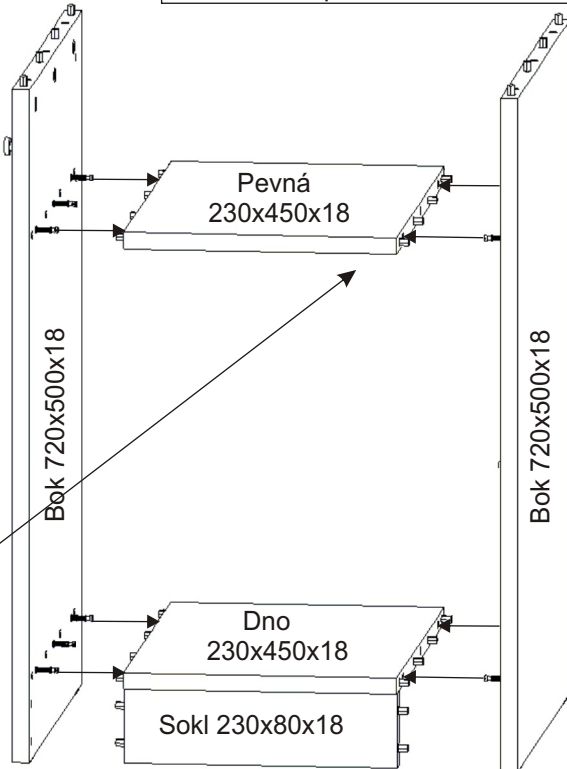

ALFA 313 počítačový stůl

Naložený pant 2x 	Lepidlo 40ml 1x 20ml 1x 	Excentr 38x 	Šroub excentru 38x 	Krytka velká 32x 	
Úchytka 96mm 2x 4x 4x22mm 	Konfirmát 50mm 10x 	Kolík 35mm 65x 	Vrut 3,5x16 24x 	Vrut 4x16 8x 	Hřebík 36x
Kluzáky 8x 		Pojezd 400mm 1 pár 	Pojezd 300mm 1 pár 		

2.1. Montáž zásuvky 1ks

2.2.

2.3.

2.4.

2.5.

3.

4.

PC stůj je možné složit i bez lepidla.
V případě slepení jej již nebude možné
rozebrat bez poškození.

5.

6.

7.