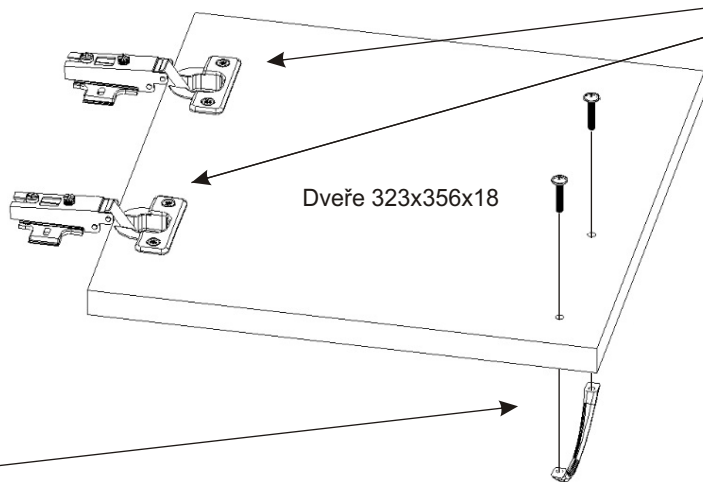

ALFA 313 počítačový stůl

Naložený pant 2x 	Lepidlo 40ml 1x 20ml 1x 	Excentr 38x 	Šroub excentru 38x 	Krytka velká 32x 	
Úchytka 96mm 2x 4x 4x22mm 	Konfirmát 50mm 10x 	Kolík 35mm 65x 	Vrut 3,5x16 24x 	Vrut 4x16 8x 	Hřebík 36x
Kluzáky 8x 		Pojezd 400mm 1 pár 	Pojezd 300mm 1 pár 		

2.1. Montáž zásuvky 1ks

2.2.

2.3.

2.4.

2.5.

3.

4.

PC stůj je možné složit i bez lepidla.
V případě slepení jej již nebude možné
rozebrat bez poškození.