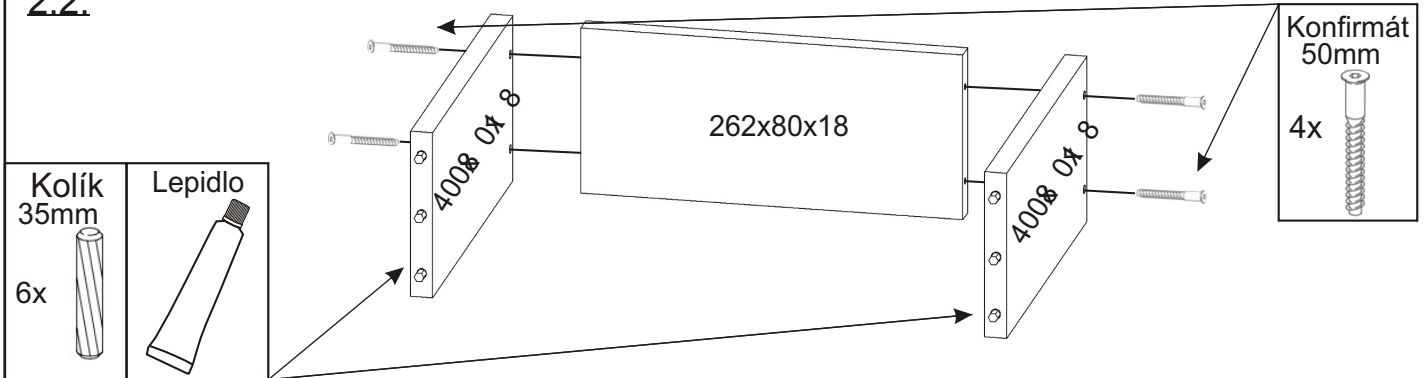

ALFA 313 počítačový stůl

Naložený pant 2x 	Lepidlo 40ml 1x 20ml 1x 	Excentr 38x 	Šroub excentru 38x 	Krytka velká 32x 	
Úchytka 96mm 2x 4x 4x22mm 	Konfirmát 50mm 10x 	Kolík 35mm 65x 	Vrut 3,5x16 24x 	Vrut 4x16 8x 	Hřebík 36x
Kluzáky 8x 		Pojezd 400mm 1 pár 	Pojezd 300mm 1 pár 		

2.1. Montáž zásuvky 1ks

2.2.

2.3.

2.4.

2.5.

3.

4.

PC stůj je možné složit i bez lepidla.
V případě slepení jej již nebude možné
rozebrat bez poškození.