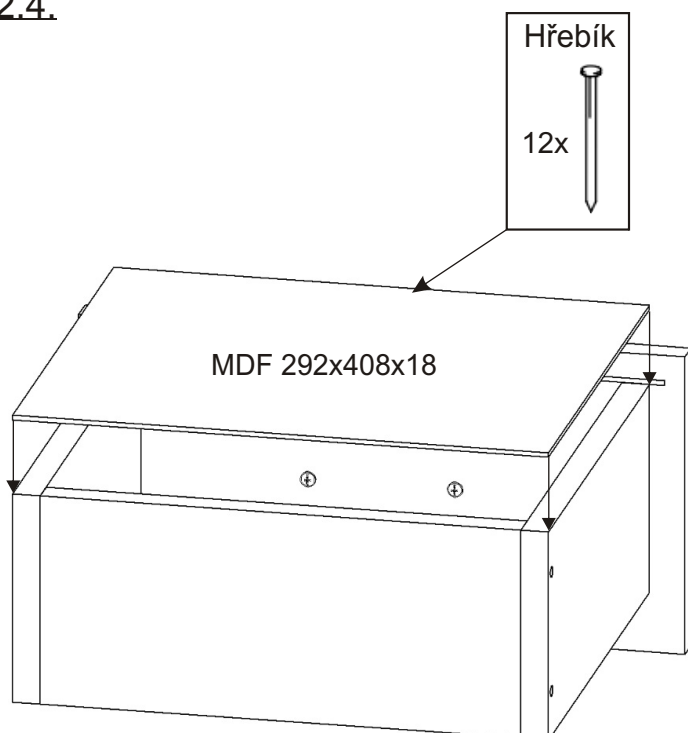

ALFA 313 počítačový stůl

Naložený pant 2x 	Lepidlo 40ml 1x 20ml 1x 	Excentr 38x 	Šroub excentru 38x 	Krytka velká 32x 	
Úchytka 96mm 2x 4x 4x22mm 	Konfirmát 50mm 10x 	Kolík 35mm 65x 	Vrut 3,5x16 24x 	Vrut 4x16 8x 	Hřebík 36x
Kluzáky 8x 		Pojezd 400mm 1 pár 	Pojezd 300mm 1 pár 		

2.1. Montáž zásuvky 1ks

2.2.

2.3.

2.4.

2.5.

3.

4.

PC stůj je možné složit i bez lepidla.
V případě slepení jej již nebude možné
rozebrat bez poškození.