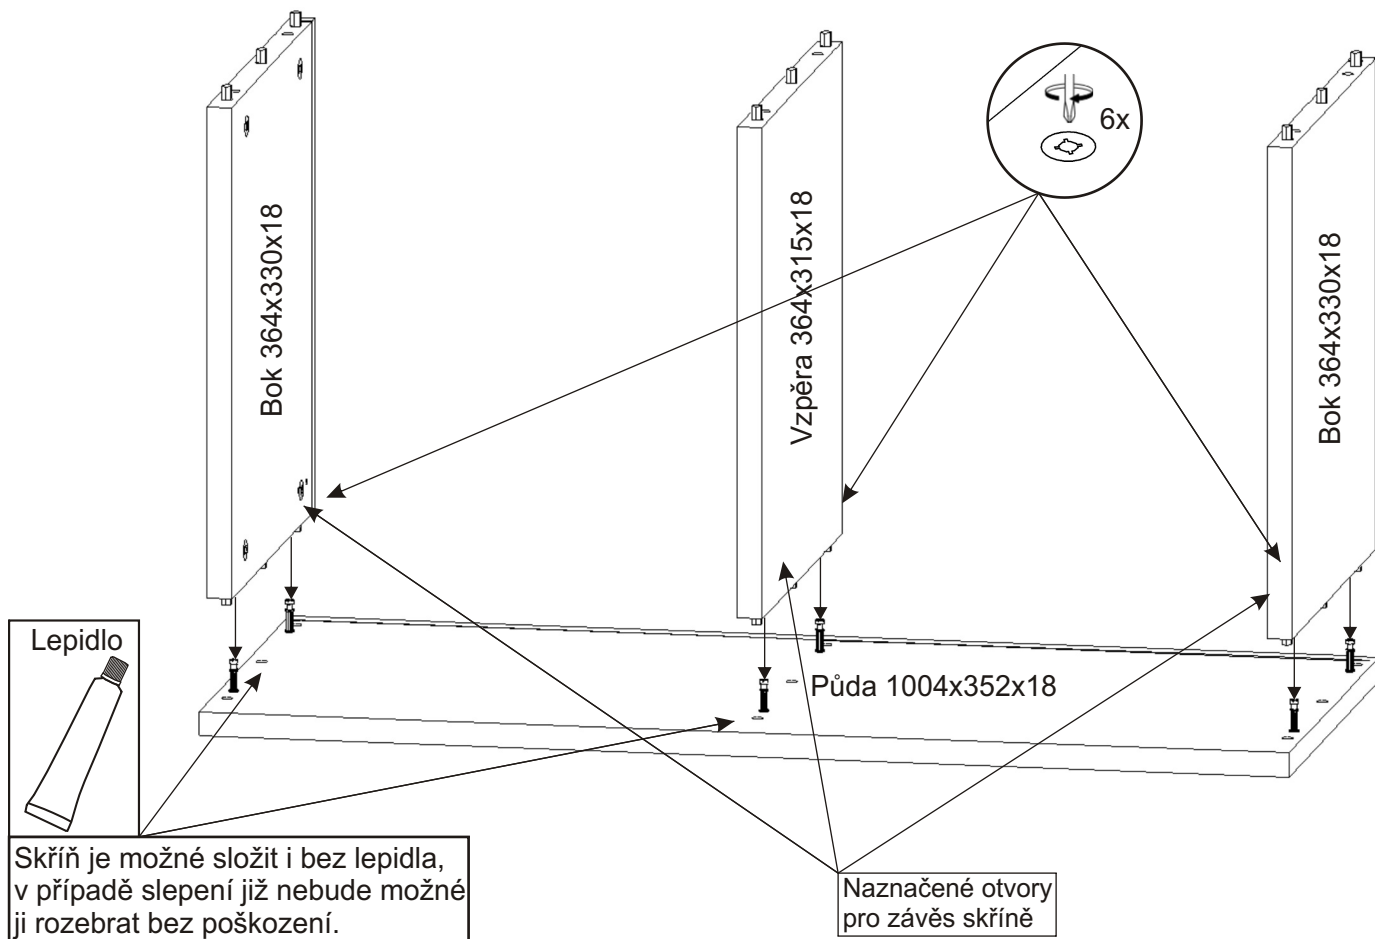

ALFA 205

Šroub excentru 12x 	Excentr 12x 	Hmoždinka ø10 4x 
--	---	---

Vrut 4x30 6x 	Kolík 35mm 18x 	Lepidlo 20ml 1x 	Hřebík 6x 	Krytka velká 12x 
--	---	--	---	--

Vrut 5x50 4x 	Závěs horních skříněk 3x 	Kovová závěsná lišta 500mm 1x 100mm 1x 	MDF 980x380x3 1x 
--	--	---	---

1.

Šroub excentru 12x 
--

Lepidlo 	Kolík 35mm 18x 
---	---

Excentr 12x 

2.

3.

4.

5.