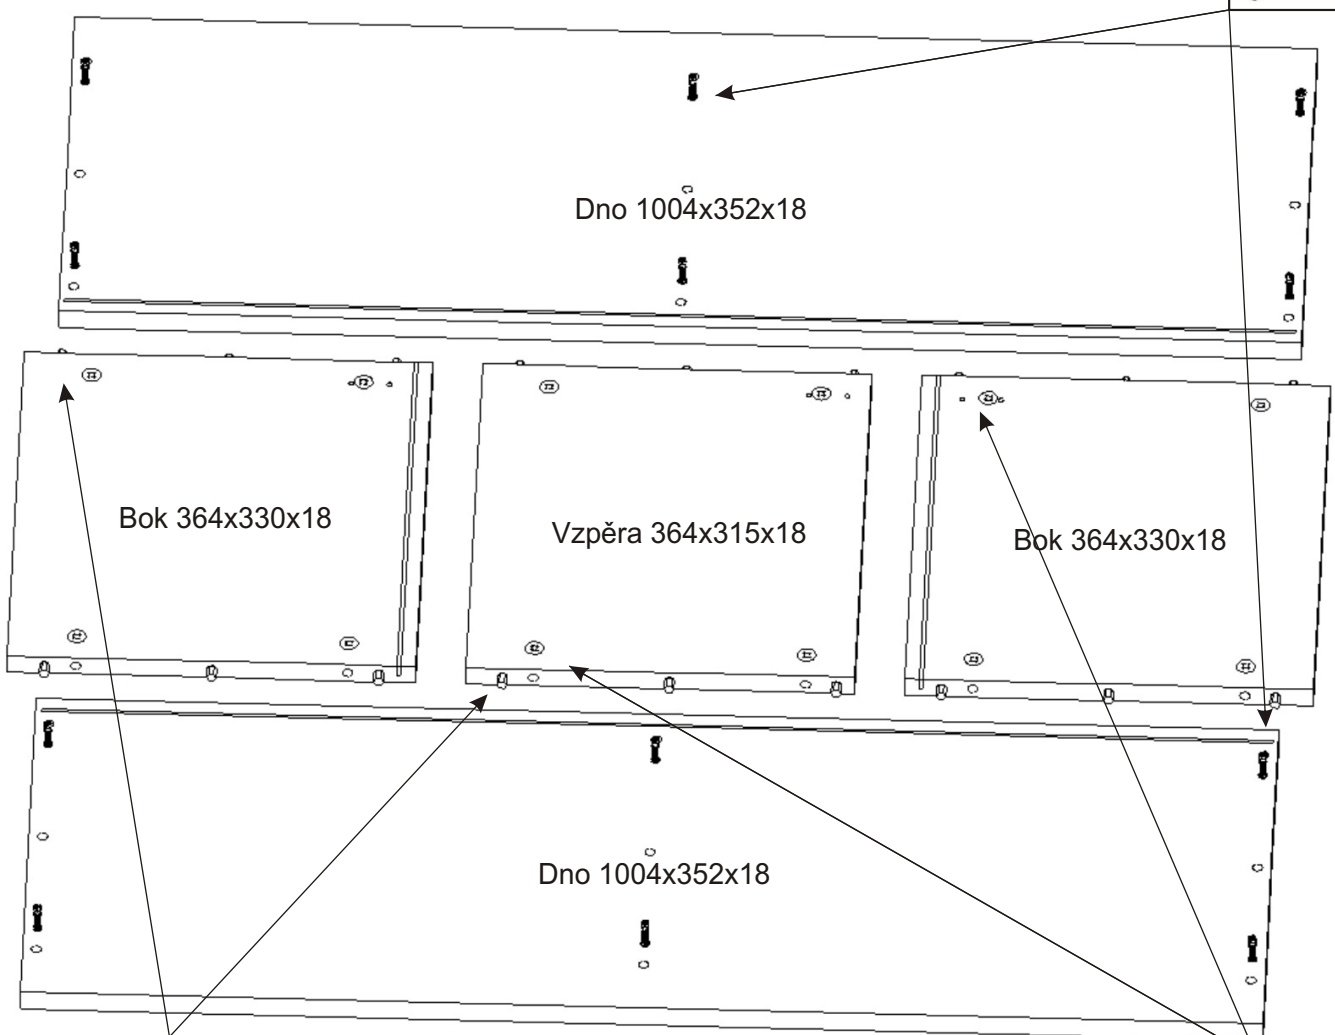

ALFA 205

Šroub excentru 12x 	Excentr 12x 	Hmoždinka ø10 4x 
--	---	---

Vrut 4x30 6x 	Kolík 35mm 18x 	Lepidlo 20ml 1x 	Hřebík 6x 	Krytka velká 12x 
--	---	--	---	--

Vrut 5x50 4x 	Závěs horních skříněk 3x 	Kovová závěsná lišta 500mm 1x 100mm 1x 	MDF 980x380x3 1x 
--	--	---	---

1.

Šroub excentru 12x 
--

Lepidlo 	Kolík 35mm 18x 
---	---

Excentr 12x 

2.

3.

4.

5.