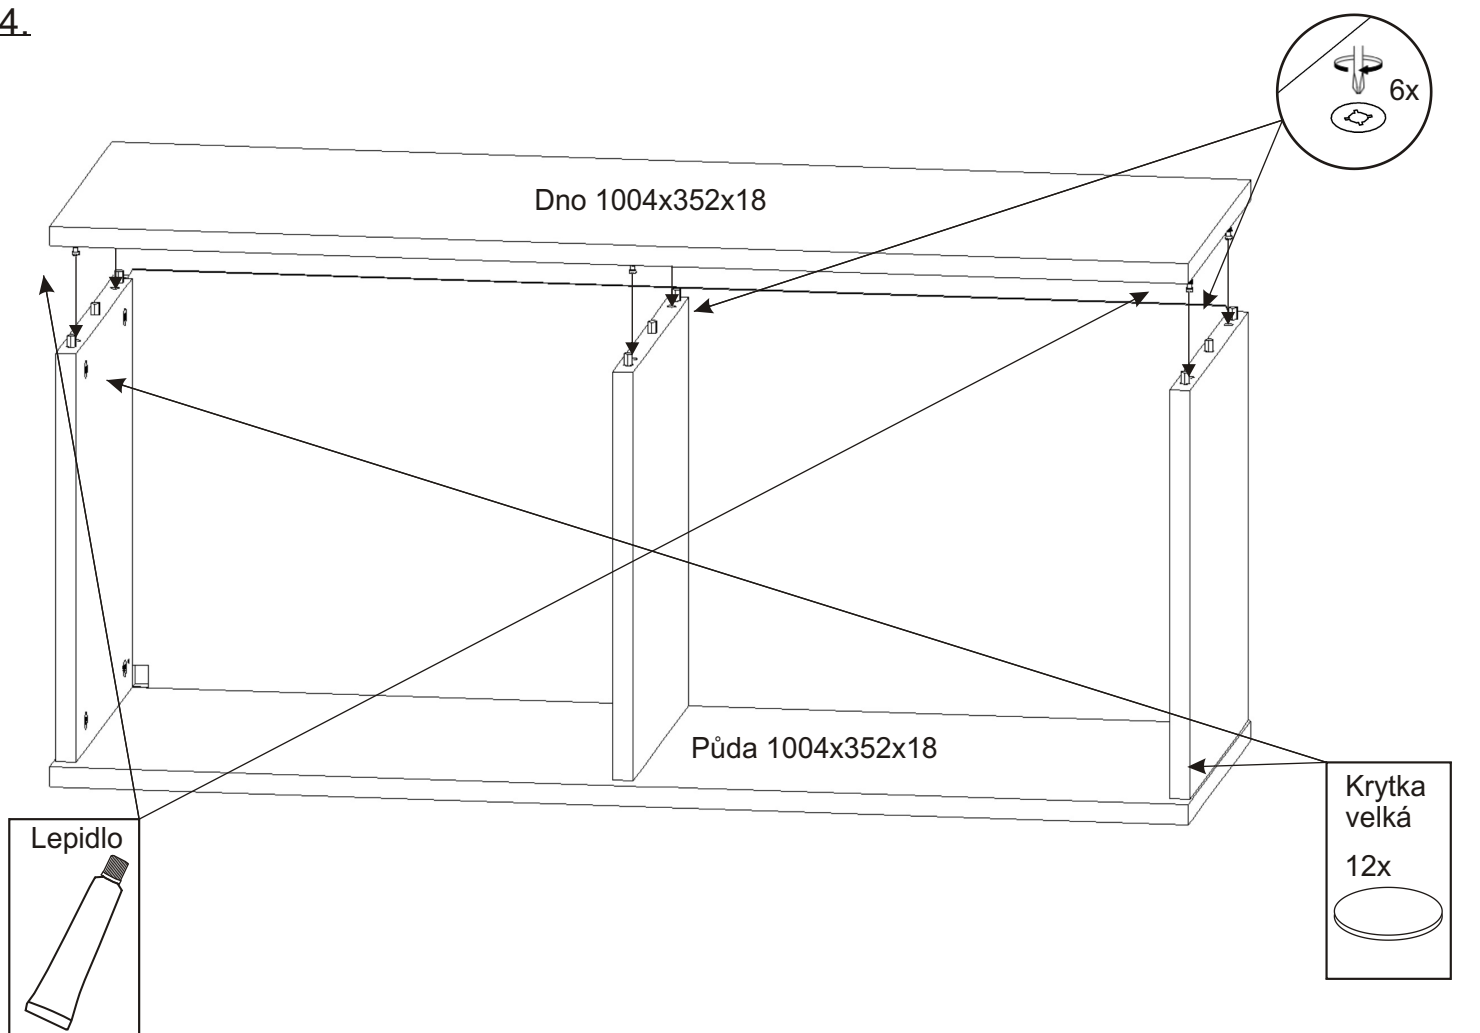

ALFA 205

Šroub excentru 12x 	Excentr 12x 	Hmoždinka ø10 4x 
--	---	---

Vrut 4x30 6x 	Kolík 35mm 18x 	Lepidlo 20ml 1x 	Hřebík 6x 	Krytka velká 12x 
--	---	--	---	--

Vrut 5x50 4x 	Závěs horních skříněk 3x 	Kovová závěsná lišta 500mm 1x 100mm 1x 	MDF 980x380x3 1x 
--	--	---	---

1.

Šroub excentru 12x 
--

Lepidlo 	Kolík 35mm 18x 
---	---

Excentr 12x 

2.

3.

4.

5.