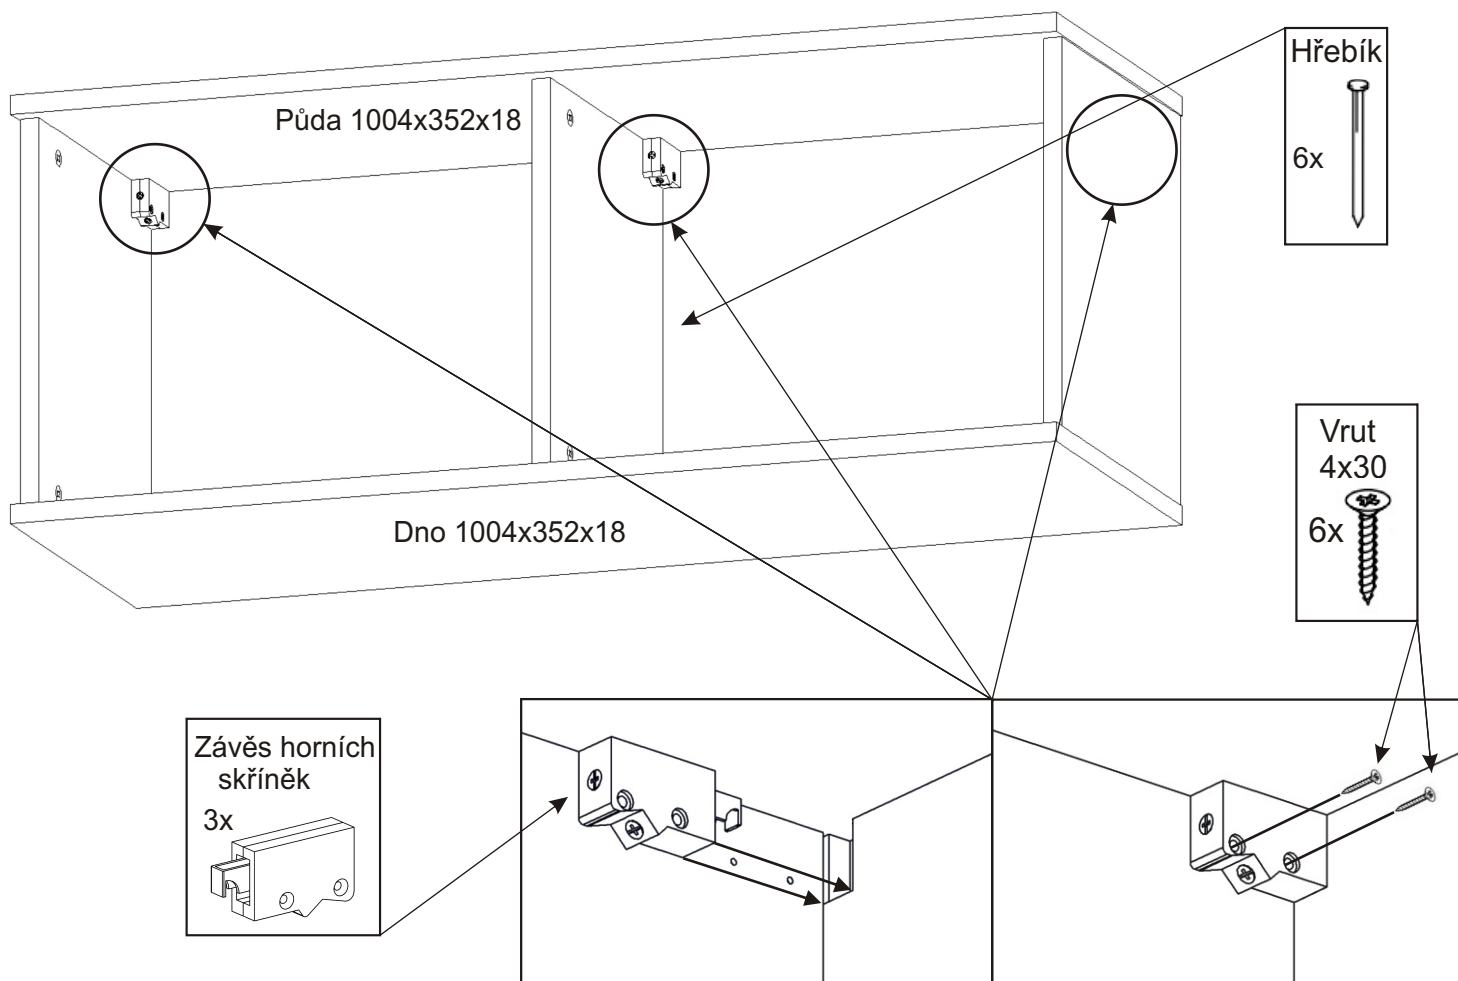

ALFA 205

Šroub excentru 12x 	Excentr 12x 	Hmoždinka ø10 4x 
--	---	---

Vrut 4x30 6x 	Kolík 35mm 18x 	Lepidlo 20ml 1x 	Hřebík 6x 	Krytka velká 12x 
--	---	--	---	--

Vrut 5x50 4x 	Závěs horních skříněk 3x 	Kovová závěsná lišta 500mm 1x 100mm 1x 	MDF 980x380x3 1x 
--	--	---	---

1.

Šroub excentru 12x 
--

Lepidlo 	Kolík 35mm 18x 
---	---

Excentr 12x 

2.

3.

4.

5.