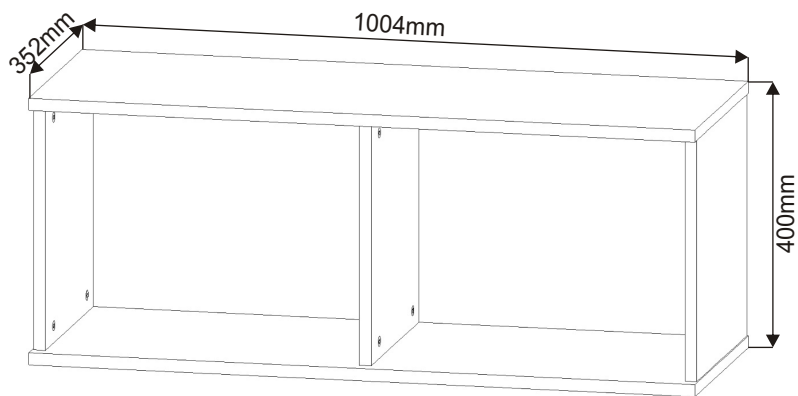

ALFA 205

Šroub excentru 12x 	Excentr 12x 	Hmoždinka ø10 4x 
--	---	---

Vrut 4x30 6x 	Kolík 35mm 18x 	Lepidlo 20ml 1x 	Hřebík 6x 	Krytka velká 12x 
--	---	--	---	--

Vrut 5x50 4x 	Závěs horních skříněk 3x 	Kovová závěsná lišta 500mm 1x 100mm 1x 	MDF 980x380x3 1x 
--	--	---	---

1.

Šroub excentru 12x 
--

Lepidlo 	Kolík 35mm 18x 
---	---

Excentr 12x 

2.

3.

4.

5.