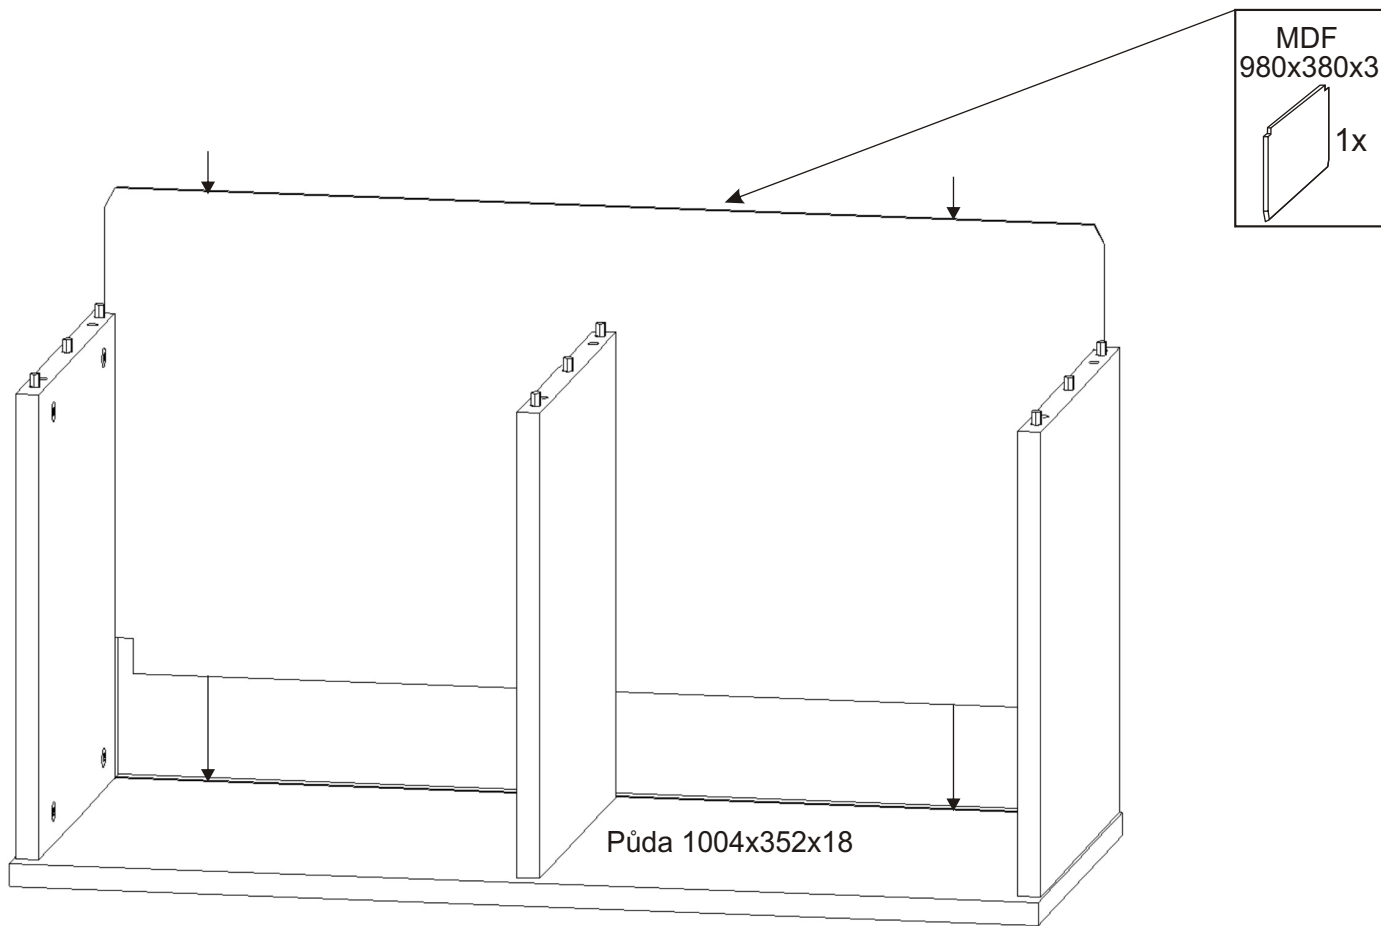

1.

Šroub excentru 12x 
--

Lepidlo 	Kolík 35mm 18x 
---	---

Excentr 12x 

2.

3.

4.

5.