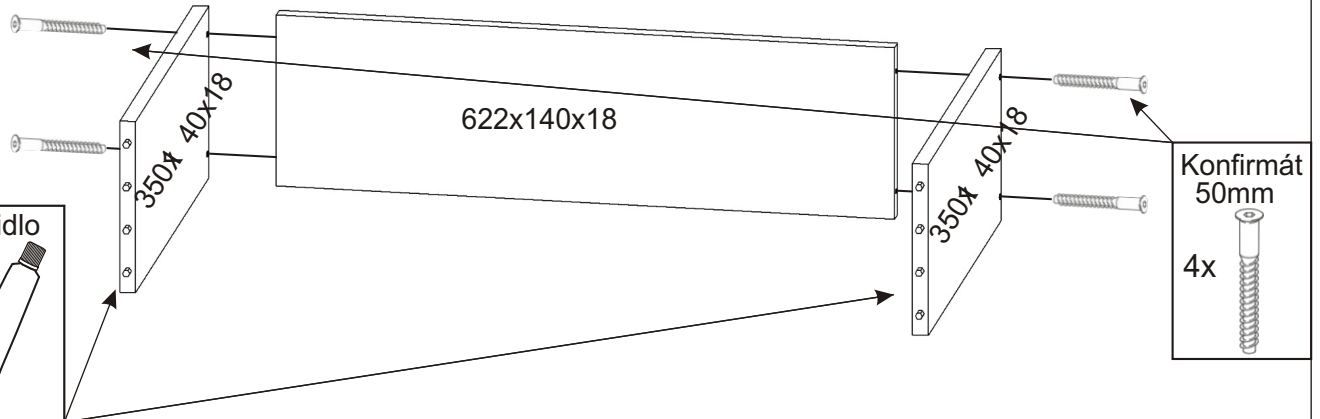

ALFA 166

Úchytka 96mm 6x   4x22mm	Kolík 35mm 40x 	Lepidlo 40ml 1x 	Konfirmát 50mm 16x 	Hřebík 87x 	Krytka 4x 
Vrut 3,5x16 36x 	Vrut 4x30 6x 	Kluzáky 4x 	Pojezd 350mm 3 páry 	H lišta 684mm 1x 	

1.

2.1. Montáž zásuvky 3ks

2.2.

2.3.

2.4.

2.5.

3.

4.

5.

6.