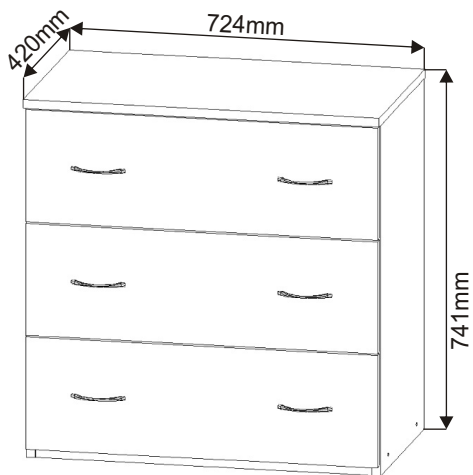

ALFA 166

Úchytka 96mm 6x   4x22mm	Kolík 35mm 40x 	Lepidlo 40ml 1x 	Konfirmát 50mm 16x 	Hřebík 87x 	Krytka 4x 
Vrut 3,5x16 36x 	Vrut 4x30 6x 	Kluzáky 4x 	Pojezd 350mm 3 páry 	H lišta 684mm 1x 	

1.

2.1. Montáž zásuvky 3ks

2.2.

2.3.

2.4.

2.5.

3.

4.

5.

6.