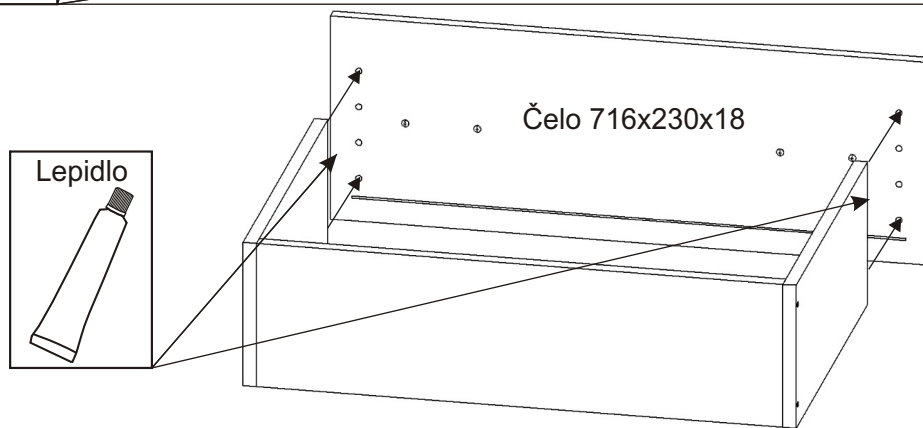

ALFA 166

Úchytka 96mm 6x   4x22mm	Kolík 35mm 40x 	Lepidlo 40ml 1x 	Konfirmát 50mm 16x 	Hřebík 87x 	Krytka 4x 
Vrut 3,5x16 36x 	Vrut 4x30 6x 	Kluzáky 4x 	Pojezd 350mm 3 páry 	H lišta 684mm 1x 	

1.

2.1. Montáž zásuvky 3ks

2.2.

2.3.

2.4.

2.5.

3.

4.

5.

6.