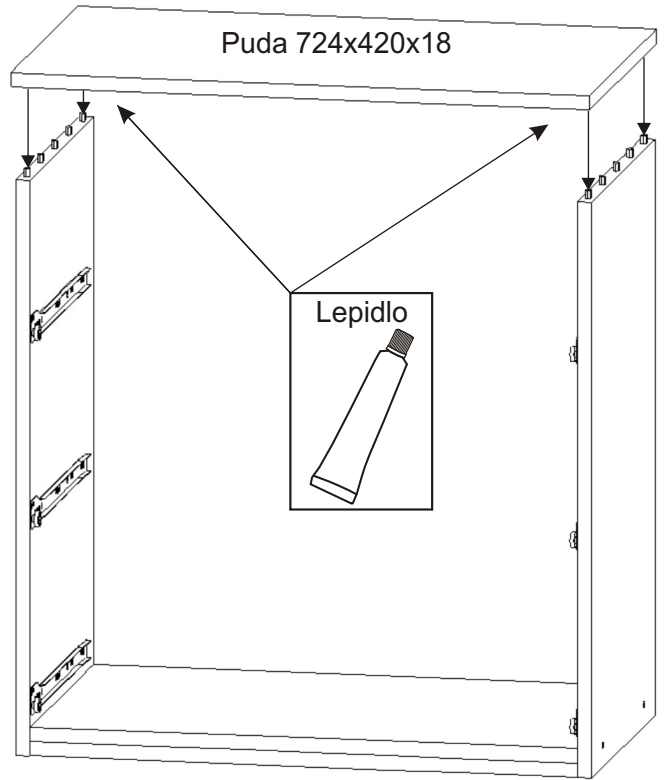

ALFA 166

Úchytka 96mm 6x   4x22mm	Kolík 35mm 40x 	Lepidlo 40ml 1x 	Konfirmát 50mm 16x 	Hřebík 87x 	Krytka 4x 
Vrut 3,5x16 36x 	Vrut 4x30 6x 	Kluzáky 4x 	Pojezd 350mm 3 páry 	H lišta 684mm 1x 	

1.

2.1. Montáž zásuvky 3ks

2.2.

2.3.

2.4.

2.5.

3.

4.

5.

6.