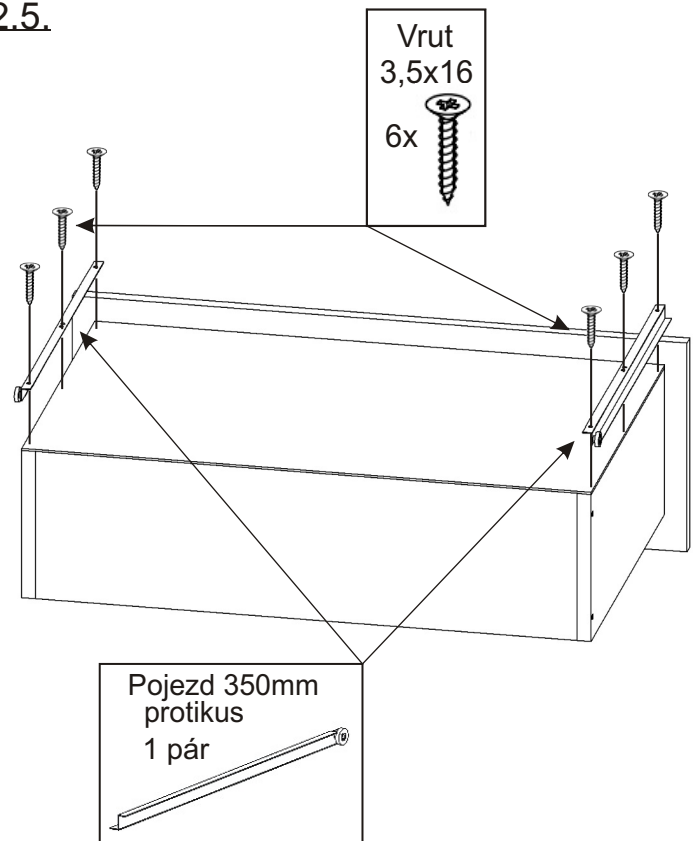

ALFA 166

Úchytka 96mm 6x   4x22mm	Kolík 35mm 40x 	Lepidlo 40ml 1x 	Konfirmát 50mm 16x 	Hřebík 87x 	Krytka 4x 
Vrut 3,5x16 36x 	Vrut 4x30 6x 	Kluzáky 4x 	Pojezd 350mm 3 páry 	H lišta 684mm 1x 	

1.

2.1. Montáž zásuvky 3ks

2.2.

2.3.

2.4.

2.5.

3.

4.

5.

6.