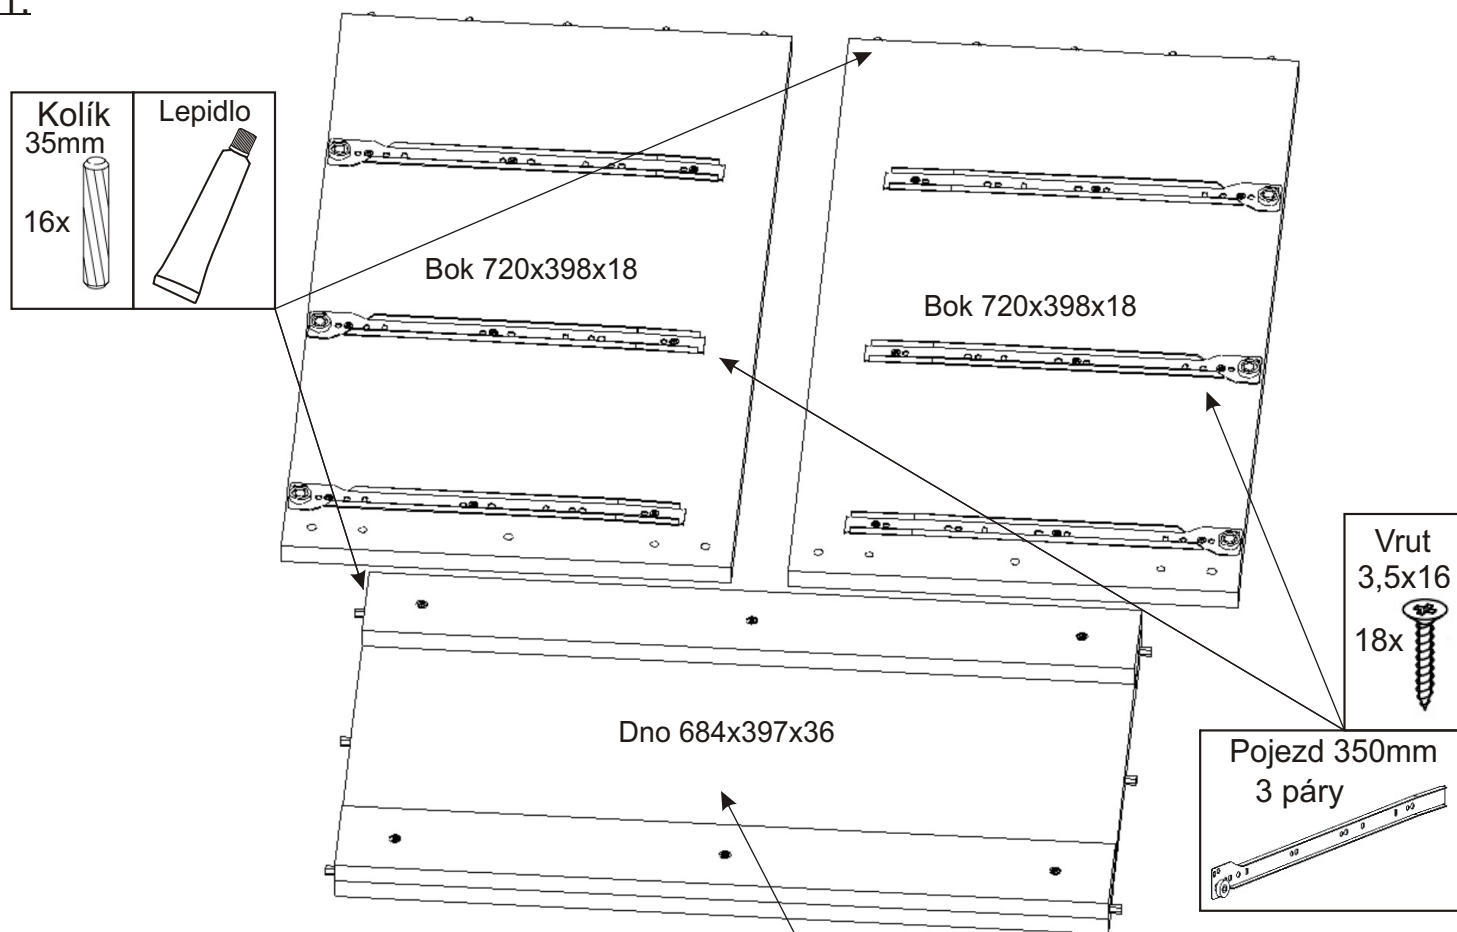

ALFA 166

Úchytka 96mm 6x   4x22mm	Kolík 35mm 40x 	Lepidlo 40ml 1x 	Konfirmát 50mm 16x 	Hřebík 87x 	Krytka 4x 
Vrut 3,5x16 36x 	Vrut 4x30 6x 	Kluzáky 4x 	Pojezd 350mm 3 páry 	H lišta 684mm 1x 	

1.

2.1. Montáž zásuvky 3ks

2.2.

2.3.

2.4.

2.5.

3.

4.

5.

6.