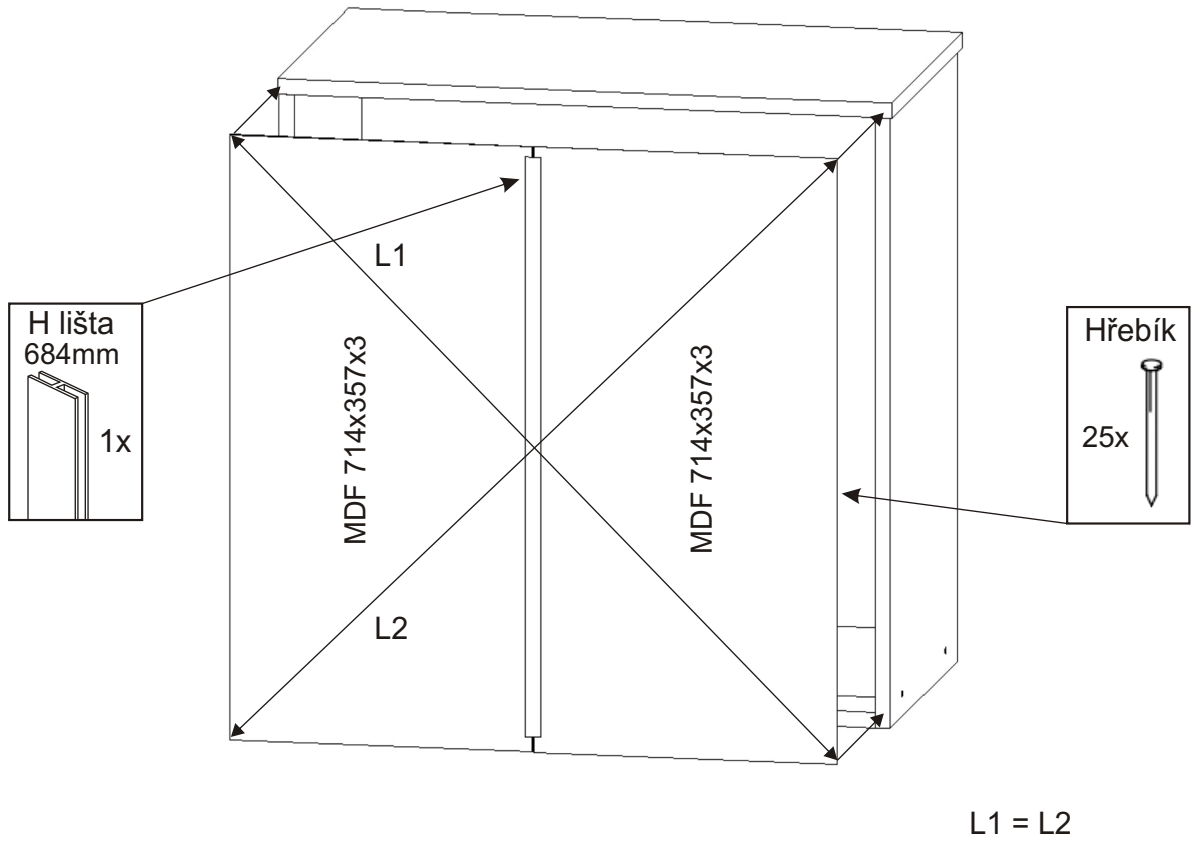

ALFA 166

Úchytka 96mm 6x   4x22mm	Kolík 35mm 40x 	Lepidlo 40ml 1x 	Konfirmát 50mm 16x 	Hřebík 87x 	Krytka 4x 
Vrut 3,5x16 36x 	Vrut 4x30 6x 	Kluzáky 4x 	Pojezd 350mm 3 páry 	H lišta 684mm 1x 	

1.

2.1. Montáž zásuvky 3ks

2.2.

2.3.

2.4.

2.5.

3.

4.

5.

6.