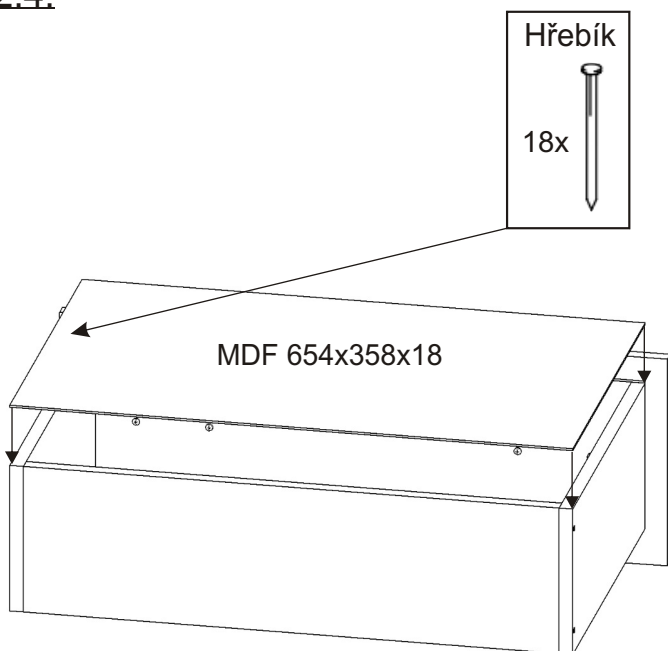

ALFA 166

Úchytka 96mm 6x   4x22mm	Kolík 35mm 40x 	Lepidlo 40ml 1x 	Konfirmát 50mm 16x 	Hřebík 87x 	Krytka 4x 
Vrut 3,5x16 36x 	Vrut 4x30 6x 	Kluzáky 4x 	Pojezd 350mm 3 páry 	H lišta 684mm 1x 	

1.

2.1. Montáž zásuvky 3ks

2.2.

2.3.

2.4.

2.5.

3.

4.

5.

6.