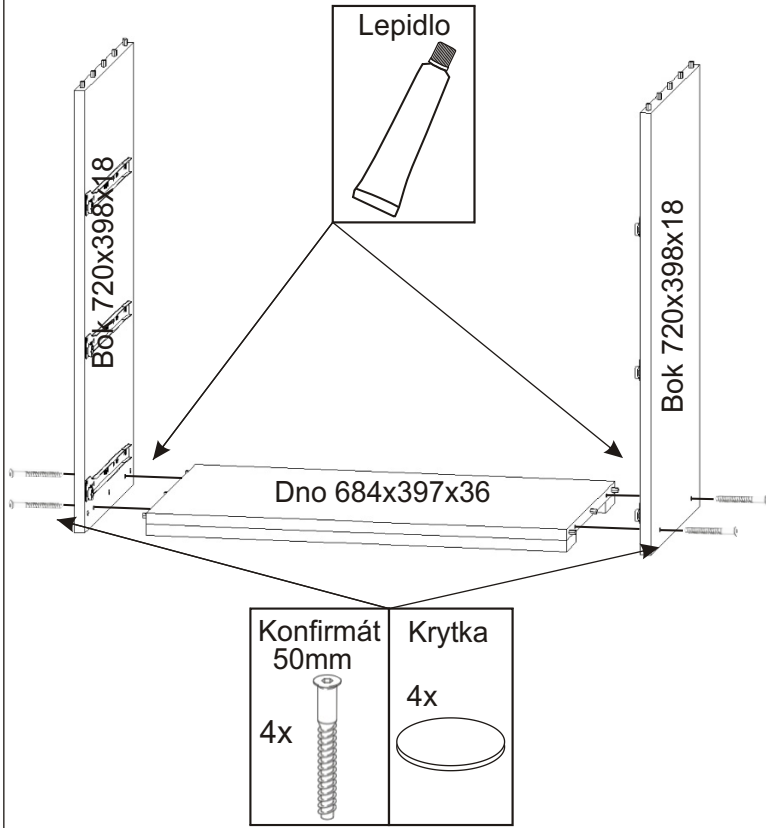

ALFA 166

Úchytka 96mm 6x   4x22mm	Kolík 35mm 40x 	Lepidlo 40ml 1x 	Konfirmát 50mm 16x 	Hřebík 87x 	Krytka 4x 
Vrut 3,5x16 36x 	Vrut 4x30 6x 	Kluzáky 4x 	Pojezd 350mm 3 páry 	H lišta 684mm 1x 	

1.

2.1. Montáž zásuvky 3ks

2.2.

2.3.

2.4.

2.5.

3.

4.

5.

6.