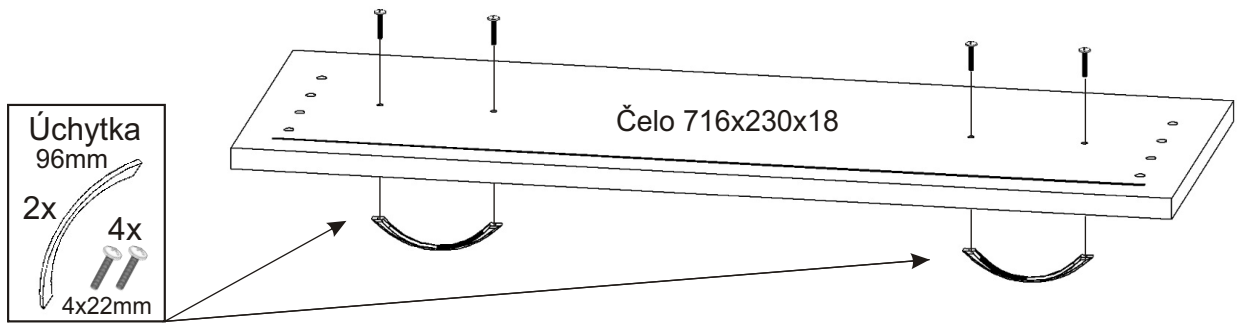

ALFA 166

Úchytka 96mm 6x   4x22mm	Kolík 35mm 40x 	Lepidlo 40ml 1x 	Konfirmát 50mm 16x 	Hřebík 87x 	Krytka 4x 
Vrut 3,5x16 36x 	Vrut 4x30 6x 	Kluzáky 4x 	Pojezd 350mm 3 páry 	H lišta 684mm 1x 	

1.

2.1. Montáž zásuvky 3ks

2.2.

2.3.

2.4.

2.5.

3.

4.

5.

6.