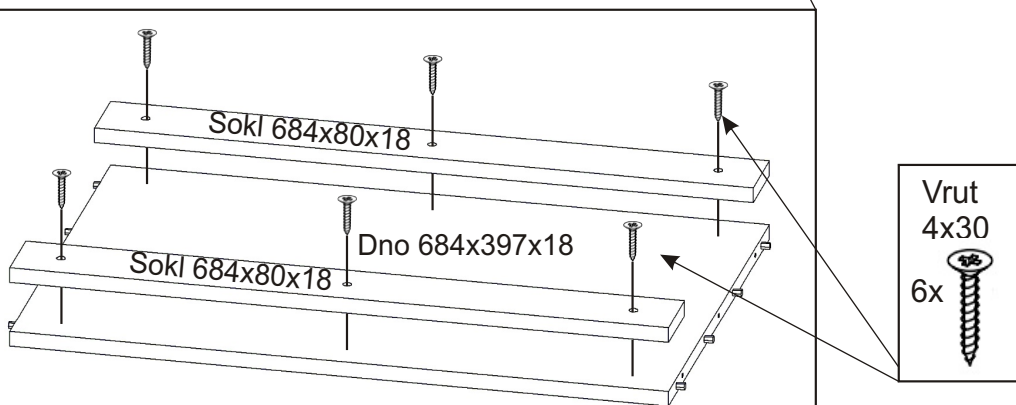

ALFA 166

Úchytka 96mm 6x   4x22mm	Kolík 35mm 40x 	Lepidlo 40ml 1x 	Konfirmát 50mm 16x 	Hřebík 87x 	Krytka 4x 
Vrut 3,5x16 36x 	Vrut 4x30 6x 	Kluzáky 4x 	Pojezd 350mm 3 páry 	H lišta 684mm 1x 	

1.

2.1. Montáž zásuvky 3ks

2.2.

2.3.

2.4.

2.5.

3.

4.

5.

6.