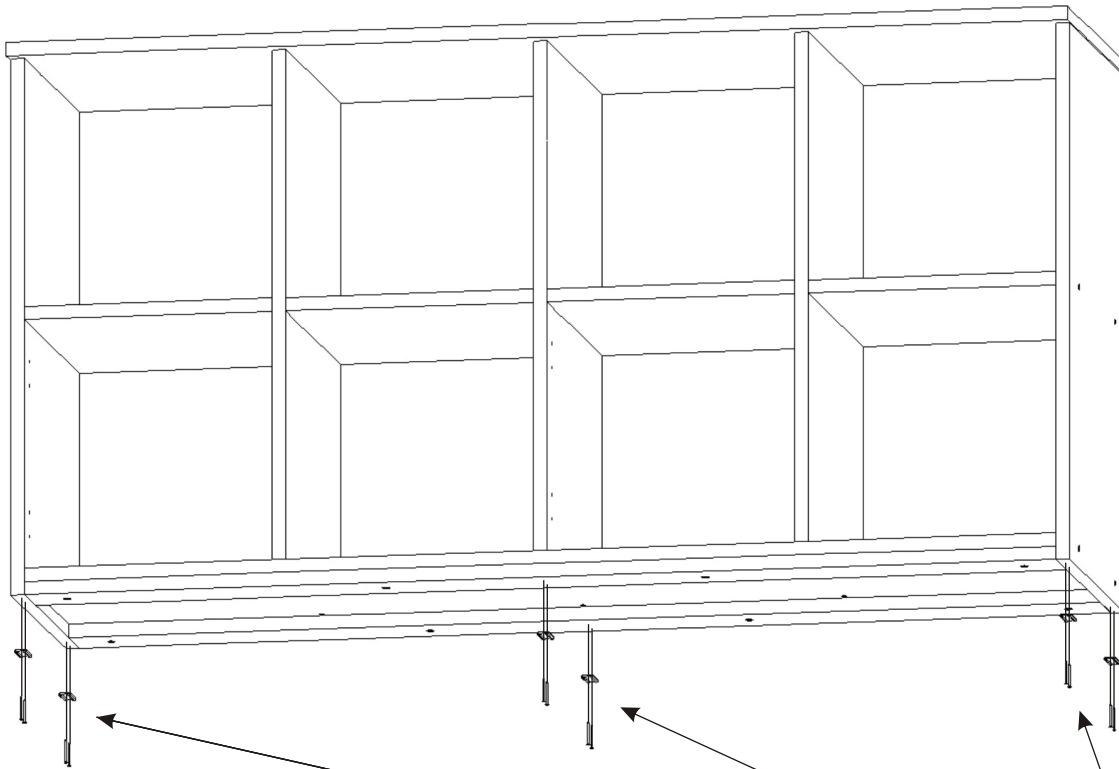

ALFA 162

Hřebík 84x	Kluzáky 6x	Vrut 4x30 8x	Vrut 4x16 32x
Kolík 35mm 46x	Lepidlo 40ml 1x 20ml 1x	Konfirmát 50mm 20x	Krytka 8x
Úchytka 96mm 4x 8x 4x22mm	Naložený pant 4x	Polonaložený pant 4x	

1.

2.

3.

4.

5.

6.

7.

L1 = L2

8.

Hřebík	Kluzáky
12x	6x

9.

Dveře s naloženými panty.

Vrut
4x16
16x

Dveře s polonaloženými panty.