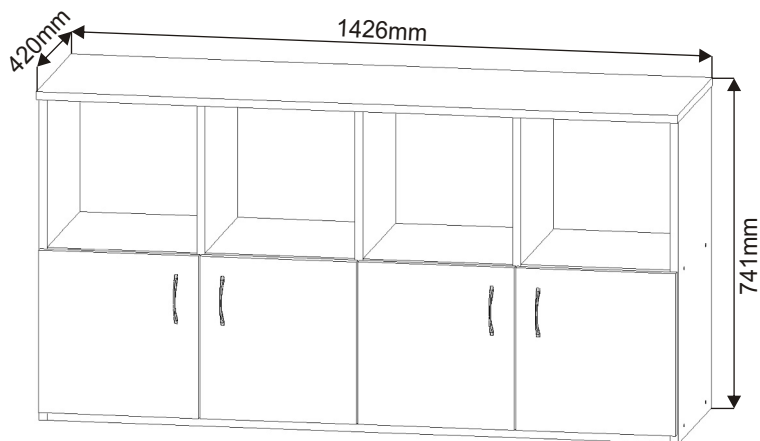

ALFA 162

Hřebík 84x	Kluzáky 6x	Vrut 4x30 8x	Vrut 4x16 32x
Kolík 35mm 46x	Lepidlo 40ml 1x 20ml 1x	Konfirmát 50mm 20x	Krytka 8x
Úchytka 96mm 4x 8x 4x22mm	Naložený pant 4x	Polonaložený pant 4x	

1.

2.

3.

4.

5.

6.

7.

L1 = L2

8.

Hřebík	Kluzáky
12x	6x

9.

Dveře s naloženými panty.

Vrut
4x16
16x

Dveře s polonaloženými panty.