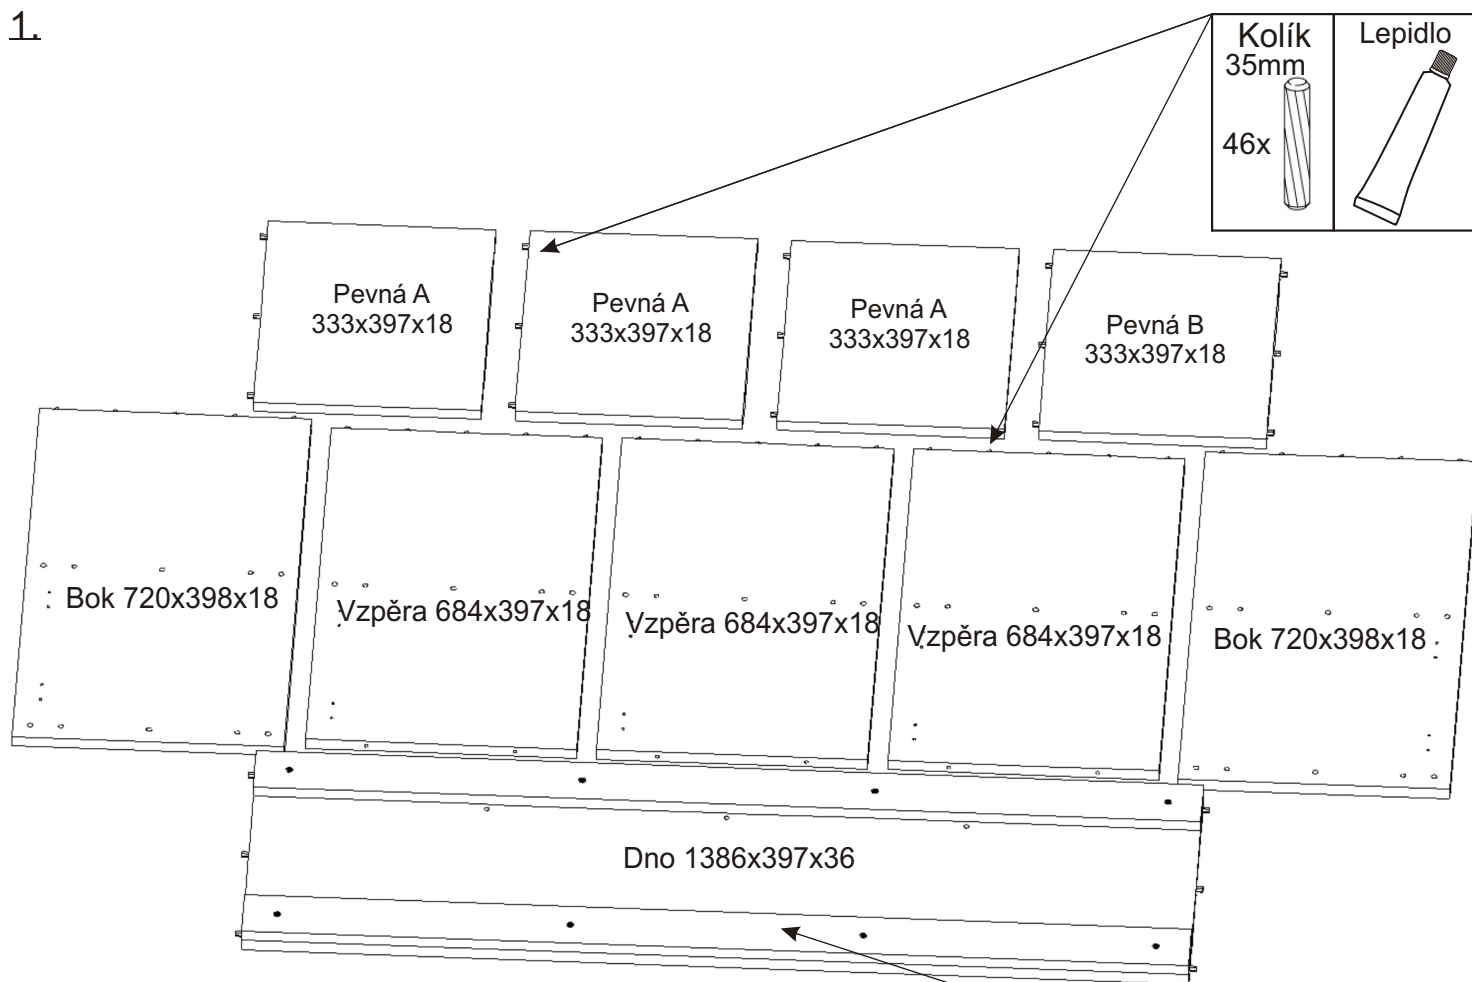

ALFA 162

Hřebík 84x	Kluzáky 6x	Vrut 4x30 8x	Vrut 4x16 32x
Kolík 35mm 46x	Lepidlo 40ml 1x 20ml 1x	Konfirmát 50mm 20x	Krytka 8x
Úchytka 96mm 4x 8x 4x22mm	Naložený pant 4x	Polonaložený pant 4x	

1.

2.

3.

4.

5.

6.

7.

L1 = L2

8.

Hřebík	Kluzáky
12x	6x

9.

Dveře s naloženými panty.

Vrut
4x16
16x

Dveře s polonaloženými panty.