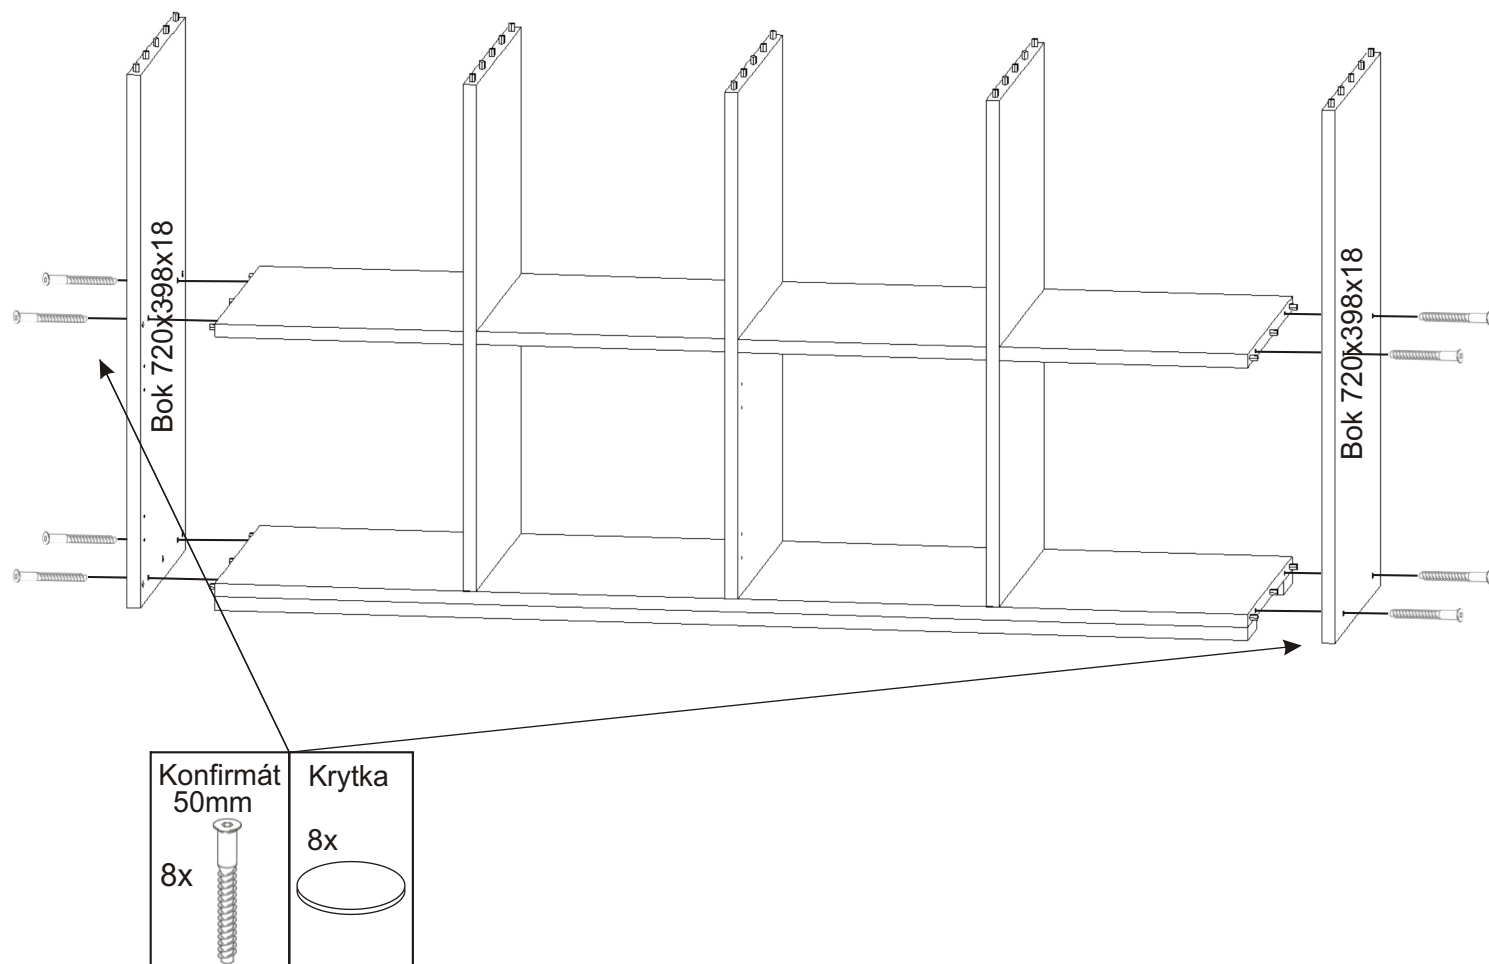

ALFA 162

Hřebík 84x	Kluzáky 6x	Vrut 4x30 8x	Vrut 4x16 32x
Kolík 35mm 46x	Lepidlo 40ml 1x 20ml 1x	Konfirmát 50mm 20x	Krytka 8x
Úchytka 96mm 4x 8x 4x22mm	Naložený pant 4x	Polonaložený pant 4x	

1.

2.

3.

4.

5.

6.

7.

L1 = L2

8.

Hřebík	Kluzáky
12x	6x

9.

Dveře s naloženými panty.

Vrut
4x16
16x

Dveře s polonaloženými panty.