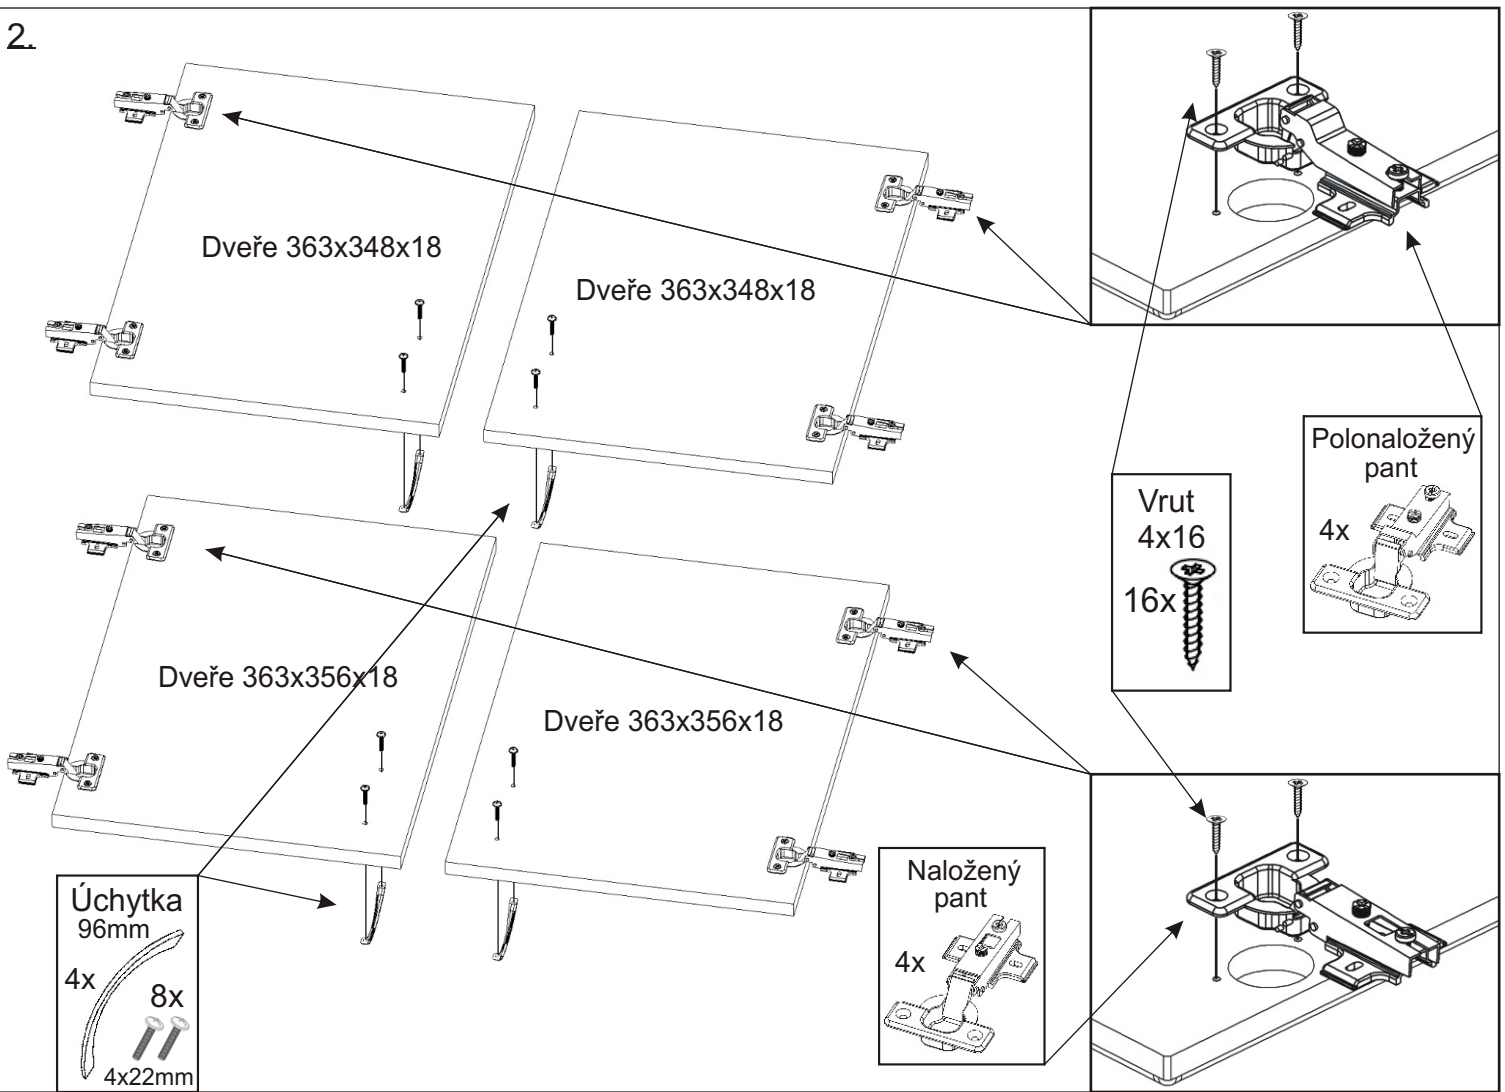

ALFA 162

Hřebík 84x	Kluzáky 6x	Vrut 4x30 8x	Vrut 4x16 32x
Kolík 35mm 46x	Lepidlo 40ml 1x 20ml 1x	Konfirmát 50mm 20x	Krytka 8x
Úchytka 96mm 4x 8x 4x22mm	Naložený pant 4x	Polonaložený pant 4x	

1.

2.

3.

4.

5.

6.

7.

L1 = L2

8.

Hřebík	Kluzáky
12x	6x

9.

Dveře s naloženými panty.

Vrut
4x16
16x

Dveře s polonaloženými panty.