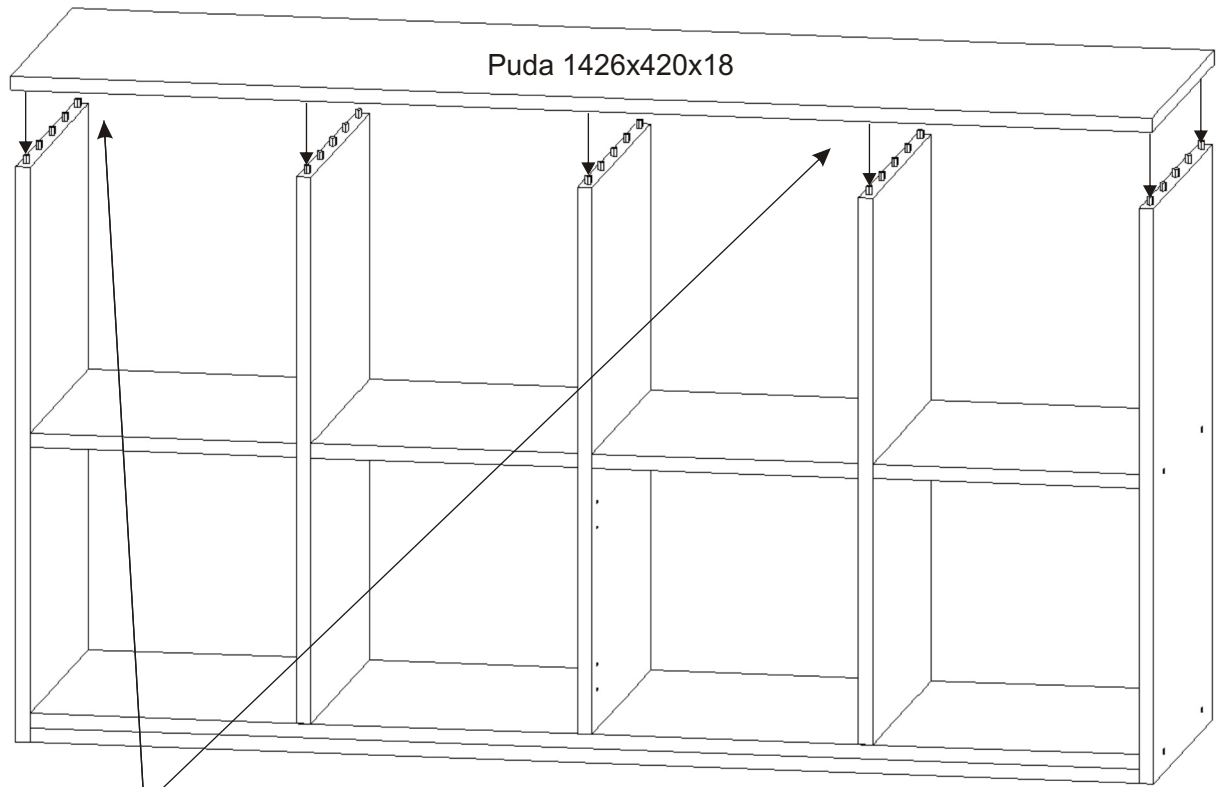

ALFA 162

Hřebík 84x	Kluzáky 6x	Vrut 4x30 8x	Vrut 4x16 32x
Kolík 35mm 46x	Lepidlo 40ml 1x 20ml 1x	Konfirmát 50mm 20x	Krytka 8x
Úchytka 96mm 4x 8x 4x22mm	Naložený pant 4x	Polonaložený pant 4x	

1.

2.

3.

4.

5.

6.

7.

L1 = L2

8.

Hřebík	Kluzáky
12x	6x

9.

Dveře s naloženými panty.

Vrut
4x16
16x

Dveře s polonaloženými panty.