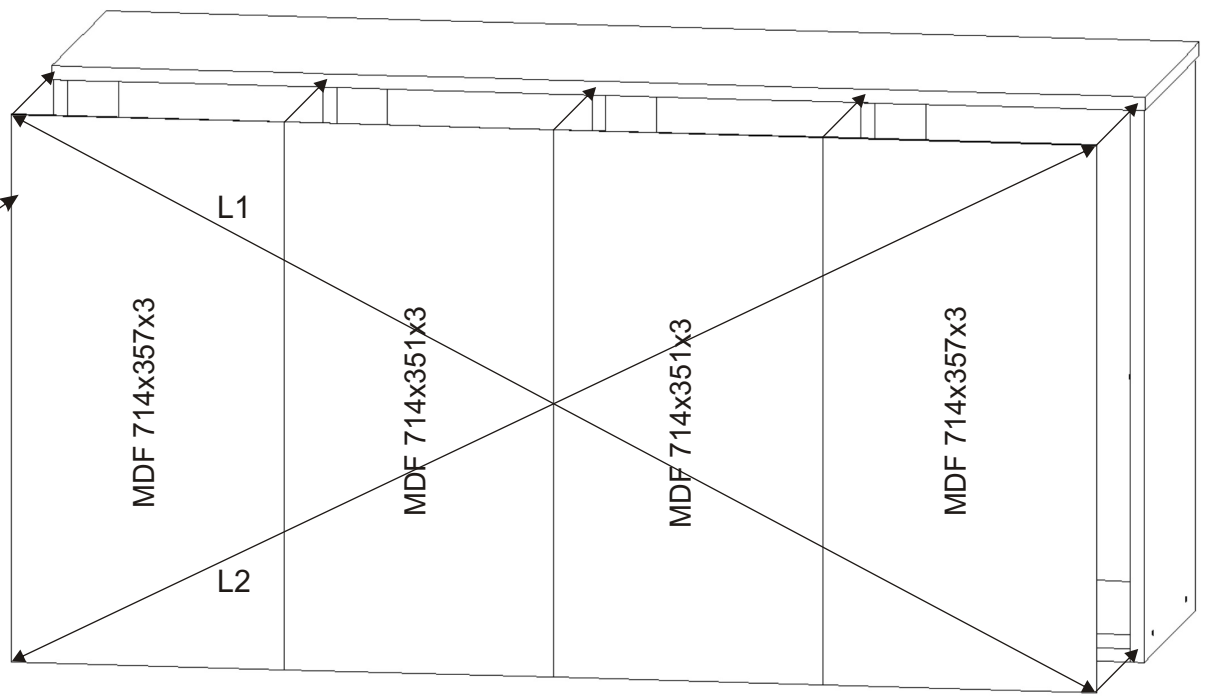

ALFA 162

Hřebík 84x	Kluzáky 6x	Vrut 4x30 8x	Vrut 4x16 32x
Kolík 35mm 46x	Lepidlo 40ml 1x 20ml 1x	Konfirmát 50mm 20x	Krytka 8x
Úchytka 96mm 4x 8x 4x22mm	Naložený pant 4x	Polonaložený pant 4x	

1.

2.

3.

4.

5.

6.

7.

L1 = L2

8.

Hřebík	Kluzáky
12x	6x

9.

Dveře s naloženými panty.

Vrut
4x16
16x

Dveře s polonaloženými panty.