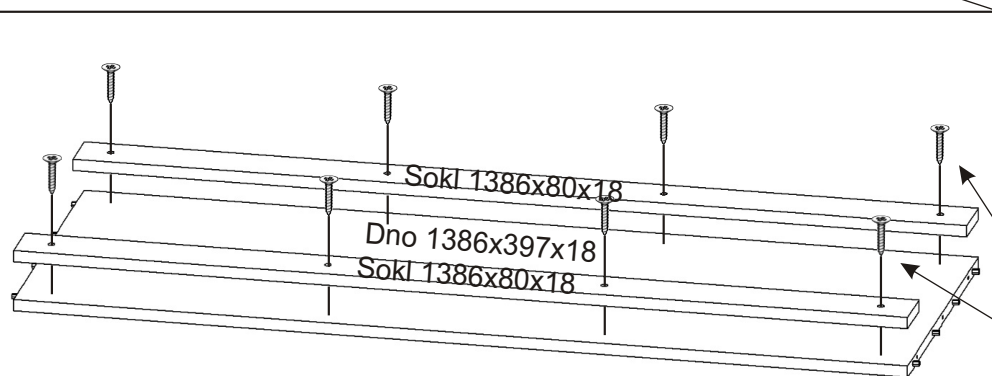

ALFA 162

Hřebík 84x	Kluzáky 6x	Vrut 4x30 8x	Vrut 4x16 32x
Kolík 35mm 46x	Lepidlo 40ml 1x 20ml 1x	Konfirmát 50mm 20x	Krytka 8x
Úchytka 96mm 4x 8x 4x22mm	Naložený pant 4x	Polonaložený pant 4x	

1.

2.

3.

4.

5.

6.

7.

L1 = L2

8.

Hřebík	Kluzáky
12x	6x

9.

Dveře s naloženými panty.

Vrut
4x16
16x

Dveře s polonaloženými panty.