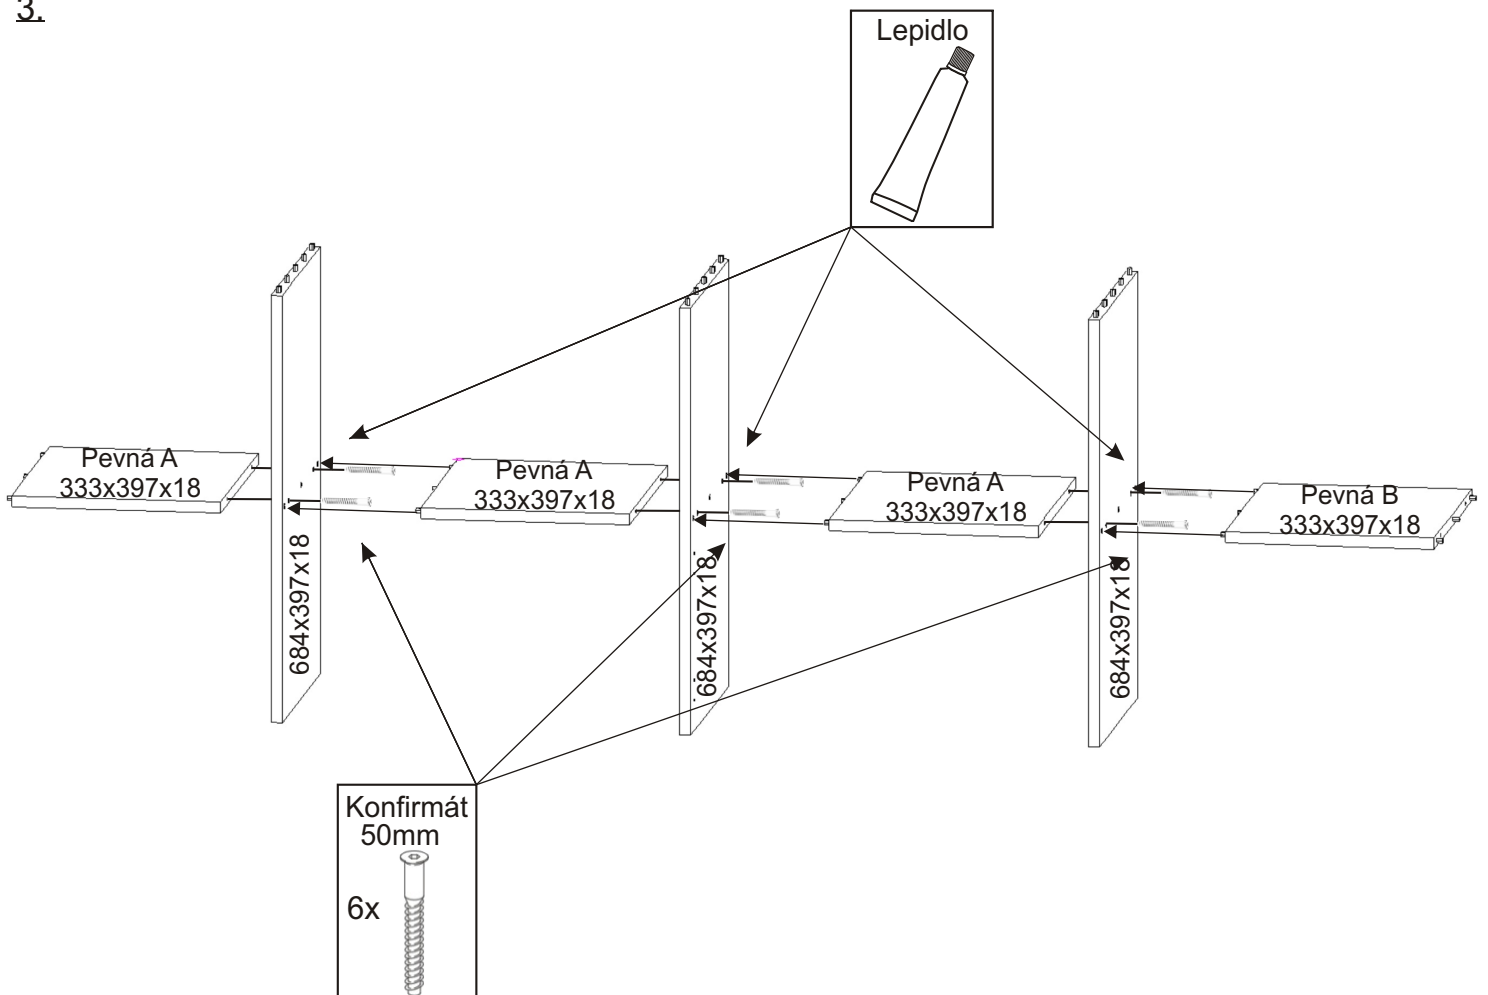

ALFA 162

Hřebík 84x	Kluzáky 6x	Vrut 4x30 8x	Vrut 4x16 32x
Kolík 35mm 46x	Lepidlo 40ml 1x 20ml 1x	Konfirmát 50mm 20x	Krytka 8x
Úchytka 96mm 4x 8x 4x22mm	Naložený pant 4x	Polonaložený pant 4x	

1.

2.

3.

4.

5.

6.

7.

L1 = L2

8.

Hřebík	Kluzáky
12x	6x

9.

Dveře s naloženými panty.

Vrut
4x16
16x

Dveře s polonaloženými panty.