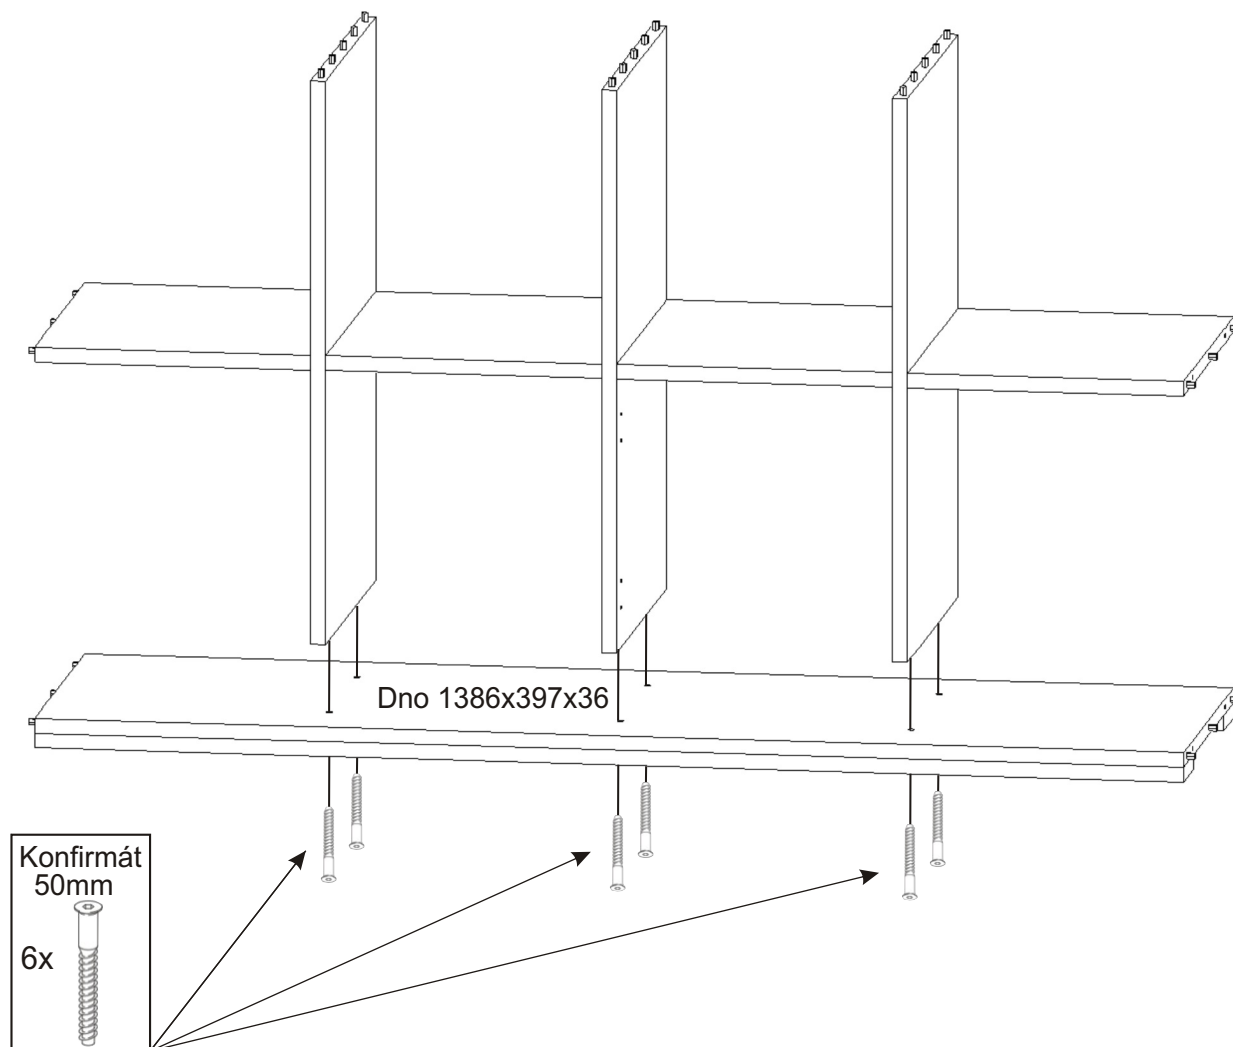

ALFA 162

Hřebík 84x	Kluzáky 6x	Vrut 4x30 8x	Vrut 4x16 32x
Kolík 35mm 46x	Lepidlo 40ml 1x 20ml 1x	Konfirmát 50mm 20x	Krytka 8x
Úchytka 96mm 4x 8x 4x22mm	Naložený pant 4x	Polonaložený pant 4x	

1.

2.

3.

4.

5.

6.

7.

L1 = L2

8.

Hřebík	Kluzáky
12x	6x

9.

Dveře s naloženými panty.

Vrut
4x16
16x

Dveře s polonaloženými panty.