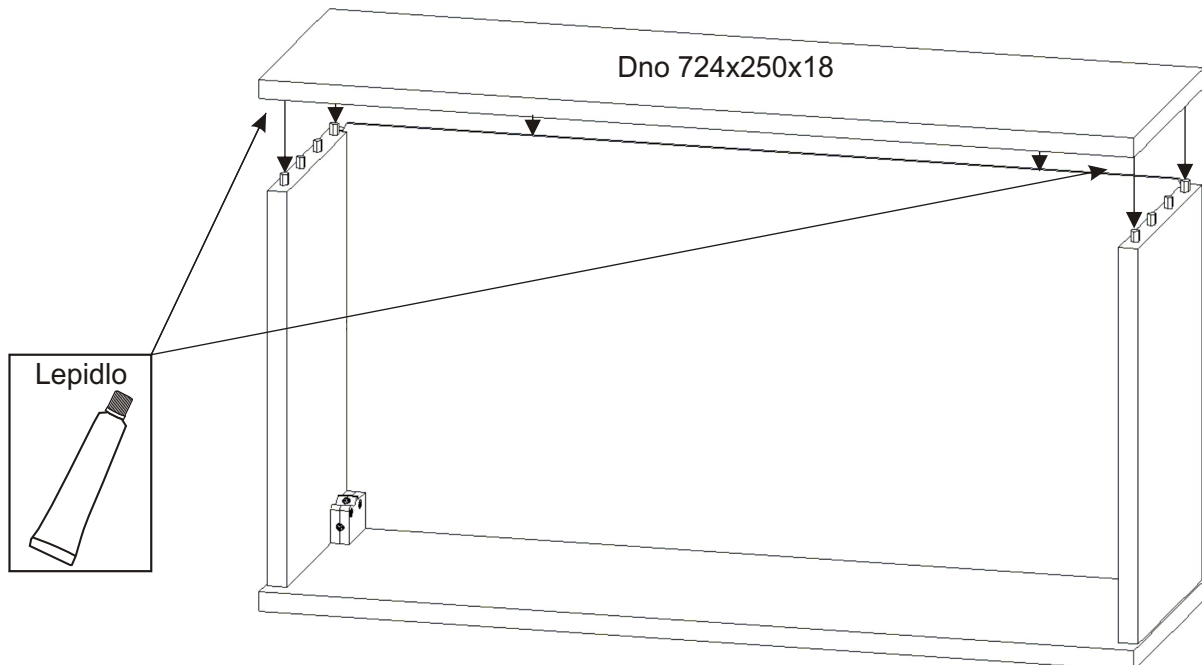

ALFA 154

Vrut 4x30 4x 	Vrut 5x50 4x 	Kolík 35mm 16x 	Lepidlo 20ml 1x 	Hmoždinka ø8 4x 
Závěs horních skříněk 2x 		MDF 700x380x3 1x 	Kovová závěsná lišta 200mm 2x 	

1.

Kolík 35mm 16x 	Lepidlo 
---	---

Závěs horních skříněk 2x 

Vrut 4x30 4x 

2.

3.

4.

5.

Hmoždinky zvolíme podle typu zdi.
Námi dodávané hmoždinky jsou vhodné
pro stěny z plných materiálů