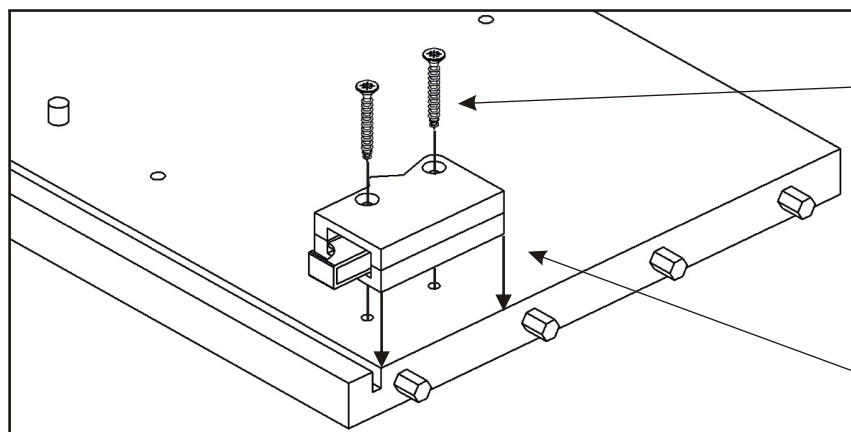

ALFA 154

Vrut 4x30 4x 	Vrut 5x50 4x 	Kolík 35mm 16x 	Lepidlo 20ml 1x 	Hmoždinka ø8 4x 
Závěs horních skříněk 2x 		MDF 700x380x3 1x 	Kovová závěsná lišta 200mm 2x 	

1.

Kolík 35mm 16x 	Lepidlo 
---	---

Závěs horních skříněk 2x 

Vrut 4x30 4x 

2.

3.

4.

5.

Hmoždinky zvolíme podle typu zdi.
Námi dodávané hmoždinky jsou vhodné
pro stěny z plných materiálů