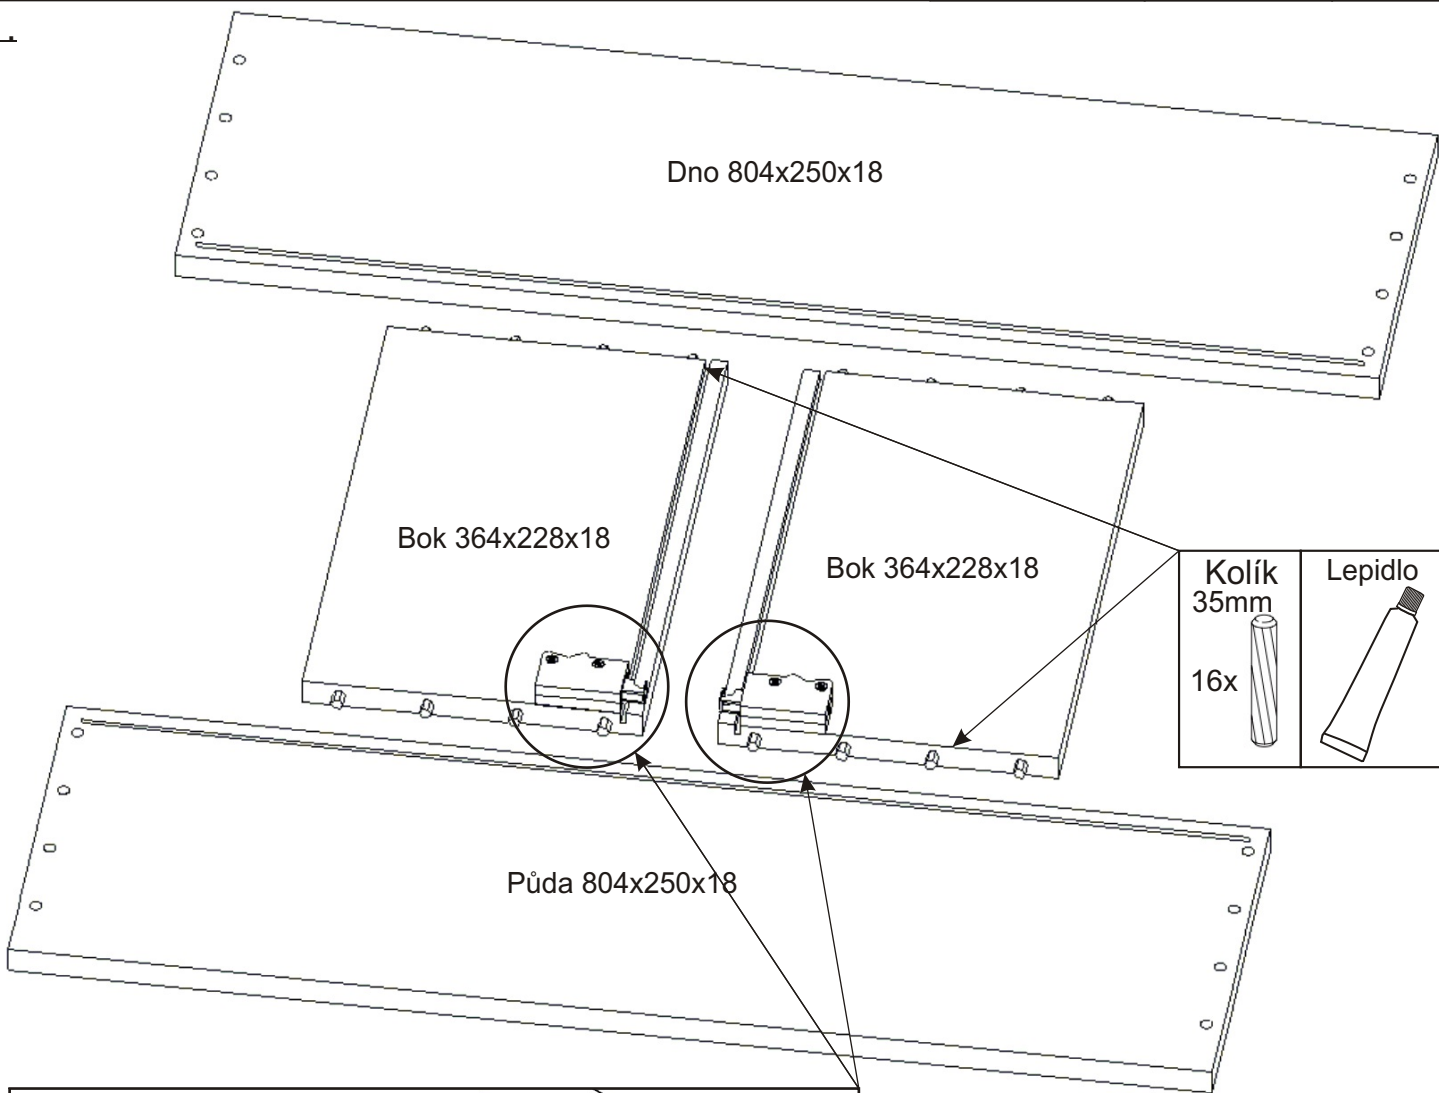

ALFA 154

Vrut 4x30 4x 	Vrut 5x50 4x 	Kolík 35mm 16x 	Lepidlo 20ml 1x 	Hmoždinka ø8 4x 
Závěs horních skříněk 2x 		MDF 700x380x3 1x 	Kovová závěsná lišta 200mm 2x 	

1.

Kolík 35mm 16x 	Lepidlo 
---	---

Závěs horních skříněk 2x 

Vrut 4x30 4x 

2.

3.

4.

5.

Hmoždinky zvolíme podle typu zdi.
Námi dodávané hmoždinky jsou vhodné
pro stěny z plných materiálů