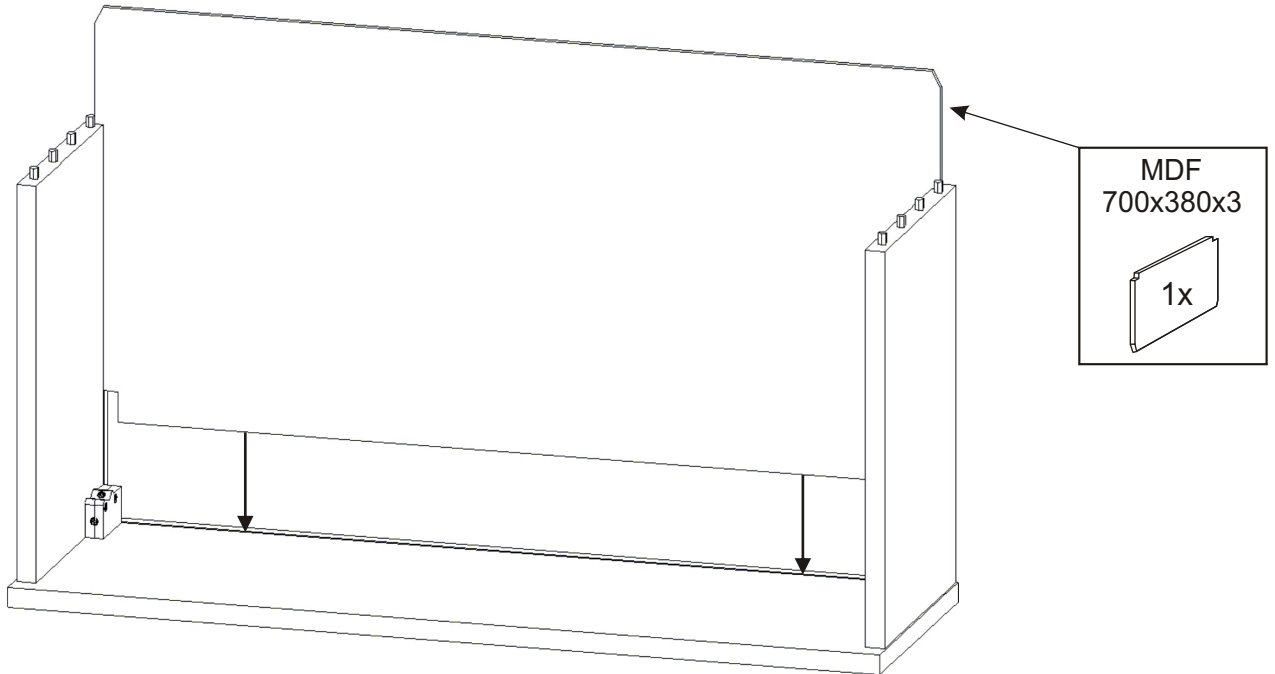

ALFA 154

Vrut 4x30 4x 	Vrut 5x50 4x 	Kolík 35mm 16x 	Lepidlo 20ml 1x 	Hmoždinka ø8 4x 
Závěs horních skříněk 2x 		MDF 700x380x3 1x 	Kovová závěsná lišta 200mm 2x 	

1.

Kolík 35mm 16x 	Lepidlo 
---	---

Závěs horních skříněk 2x 

Vrut 4x30 4x 

2.

3.

4.

5.

Hmoždinky zvolíme podle typu zdi.
Námi dodávané hmoždinky jsou vhodné
pro stěny z plných materiálů