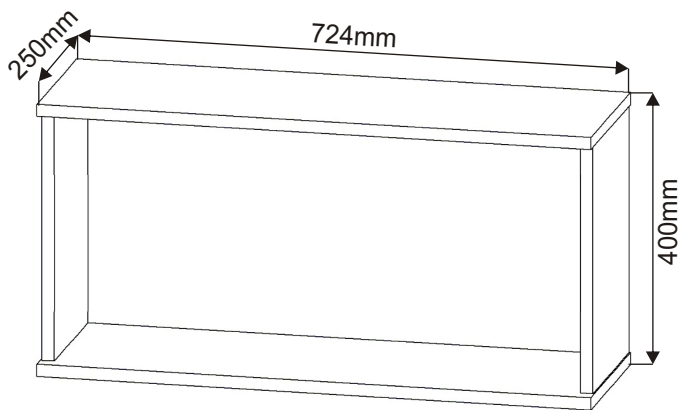

ALFA 154

Vrut 4x30 4x 	Vrut 5x50 4x 	Kolík 35mm 16x 	Lepidlo 20ml 1x 	Hmoždinka ø8 4x 
Závěs horních skříněk 2x 		MDF 700x380x3 1x 	Kovová závěsná lišta 200mm 2x 	

1.

Kolík 35mm 16x 	Lepidlo 
---	---

Závěs horních skříněk 2x 

Vrut 4x30 4x 

2.

3.

4.

5.

Hmoždinky zvolíme podle typu zdi.
Námi dodávané hmoždinky jsou vhodné
pro stěny z plných materiálů