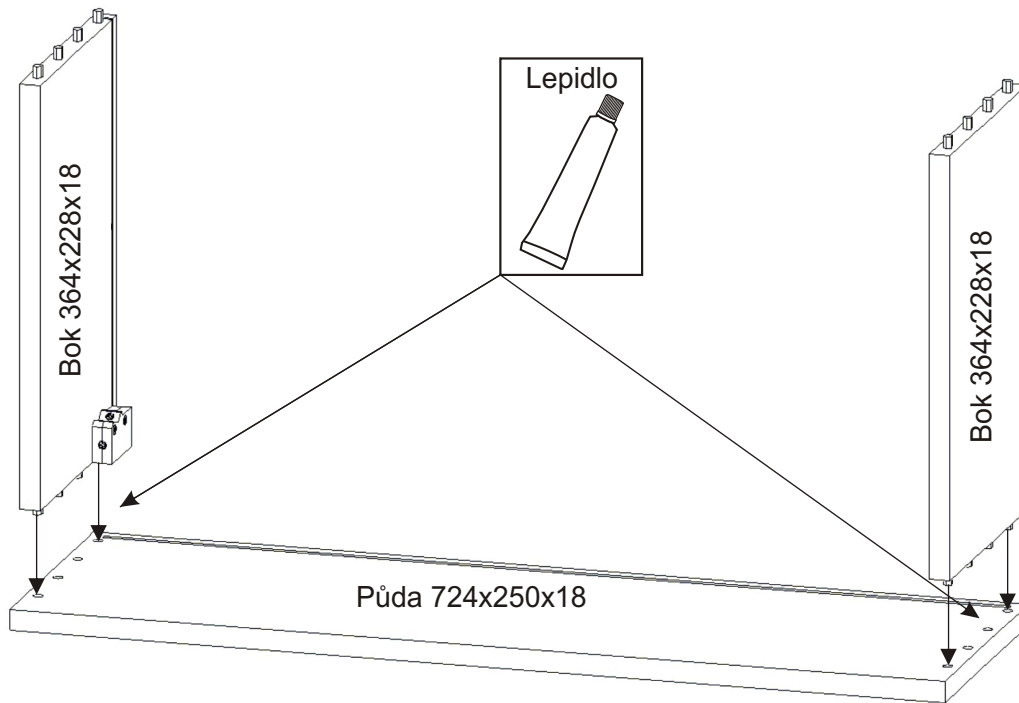

ALFA 154

Vrut 4x30 4x 	Vrut 5x50 4x 	Kolík 35mm 16x 	Lepidlo 20ml 1x 	Hmoždinka ø8 4x 
Závěs horních skříněk 2x 		MDF 700x380x3 1x 	Kovová závěsná lišta 200mm 2x 	

1.

Kolík 35mm 16x 	Lepidlo 
---	---

Závěs horních skříněk 2x 

Vrut 4x30 4x 

2.

3.

4.

5.

Hmoždinky zvolíme podle typu zdi.
Námi dodávané hmoždinky jsou vhodné
pro stěny z plných materiálů