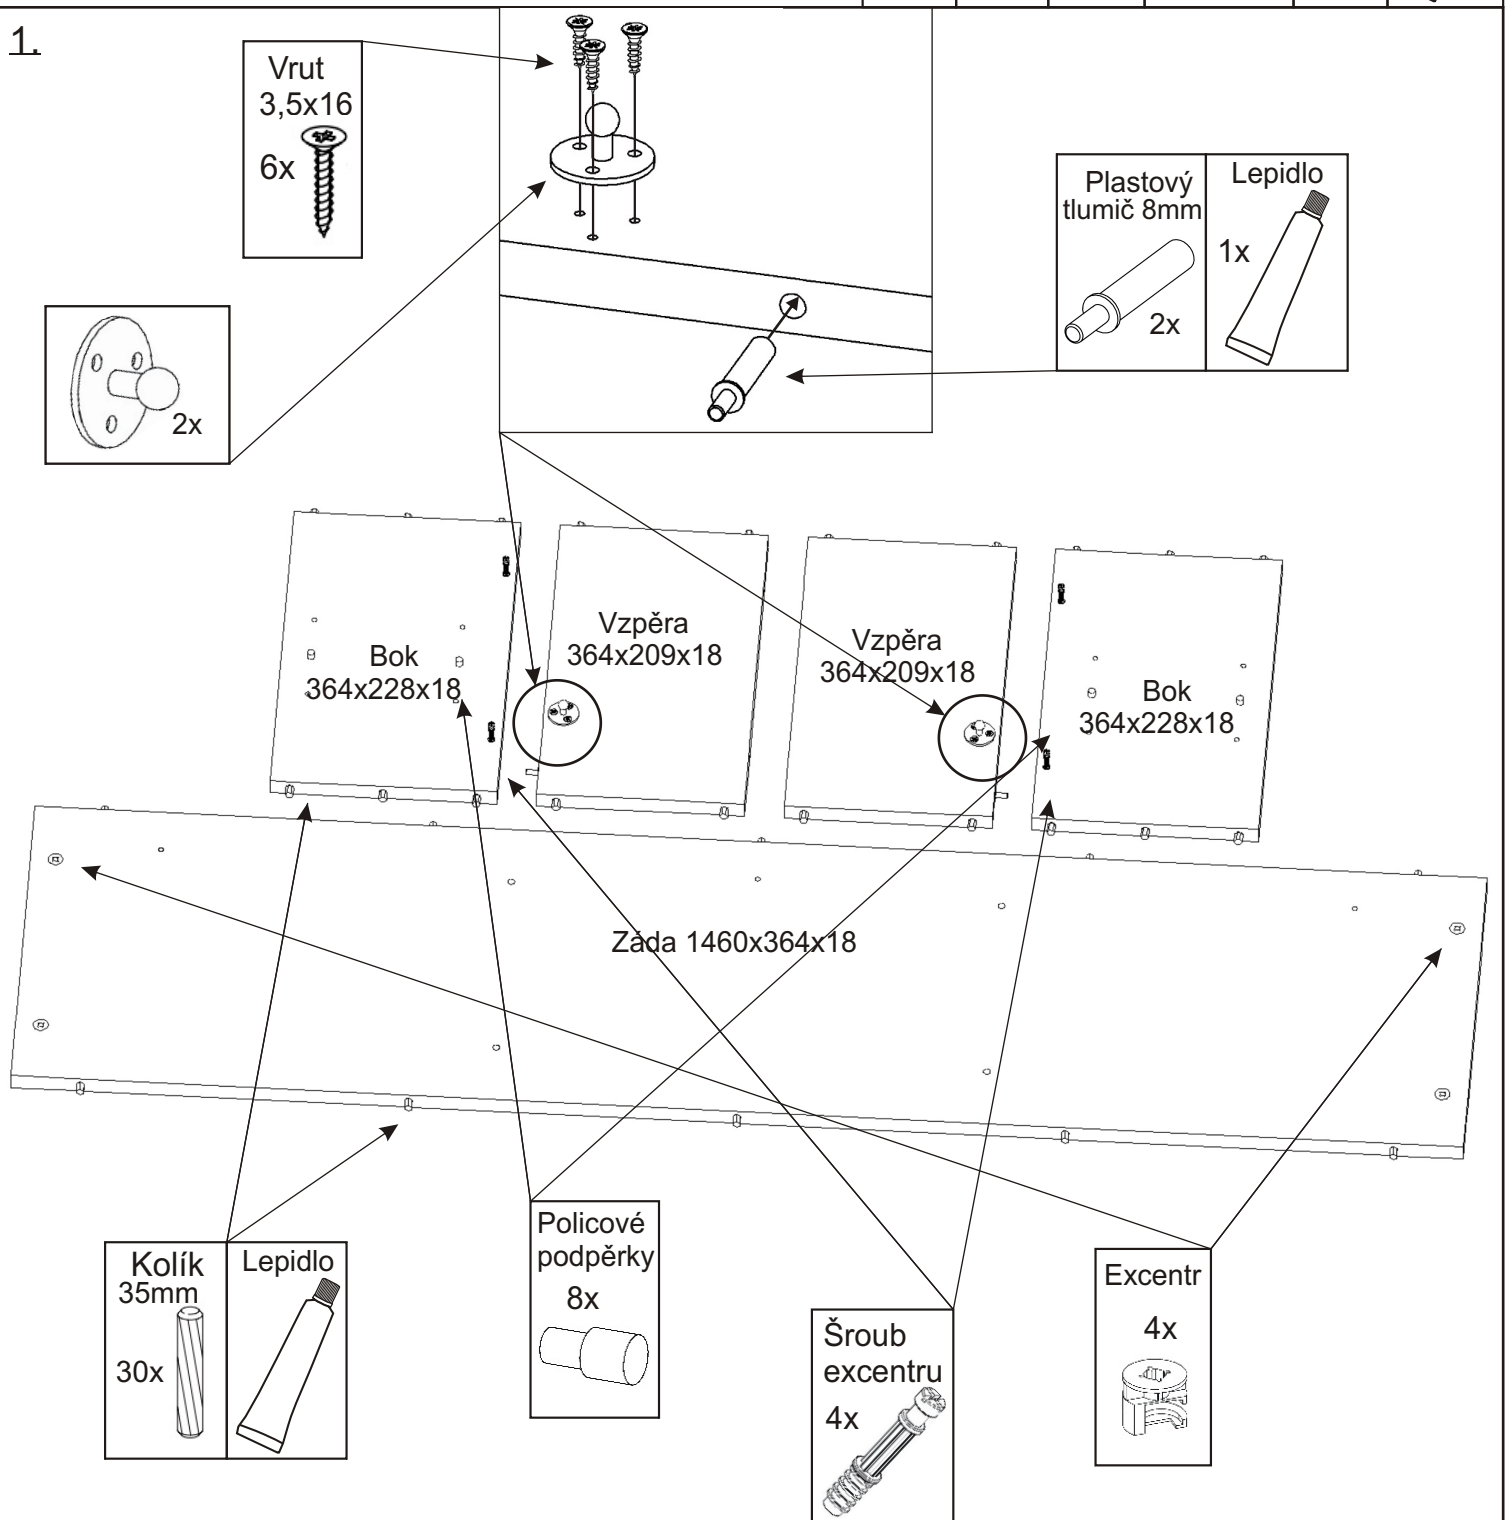

ALFA 153

Vložený pant 2x	Úchytka 96mm 1x 2x 4x22mm	Plastový tlumič 8mm 2x	Plynový píst malý 60N-2ks 2ks		
Konfirmát 50mm 4x	Excentr 4x	Šroub excentru 4x	Policové podpěrky 8x	Krytka velká 3x	
Vrut 3,5x16 10x	Vrut 4x16 8x	Vrut 6x70 3x	Hmoždinka ø12 3x	Kolík 35mm 30x	Lepidlo 40ml 1x

1.

2.

3.

4.

5.

6.

7.

Hmoždinky zvolíme podle typu zdi.
Námi dodávané hmoždinky jsou vhodné
pro stěny z plných materiálů.