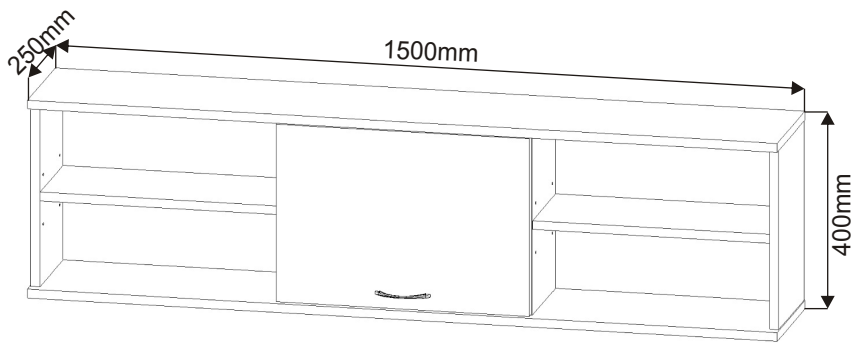

ALFA 153

Vložený pant 2x	Úchytka 96mm 1x 2x 4x22mm	Plastový tlumič 8mm 2x	Plynový píst malý 60N-2ks 2ks		
Konfirmát 50mm 4x	Excentr 4x	Šroub excentru 4x	Policové podpěrky 8x	Krytka velká 3x	
Vrut 3,5x16 10x	Vrut 4x16 8x	Vrut 6x70 3x	Hmoždinka ø12 3x	Kolík 35mm 30x	Lepidlo 40ml 1x