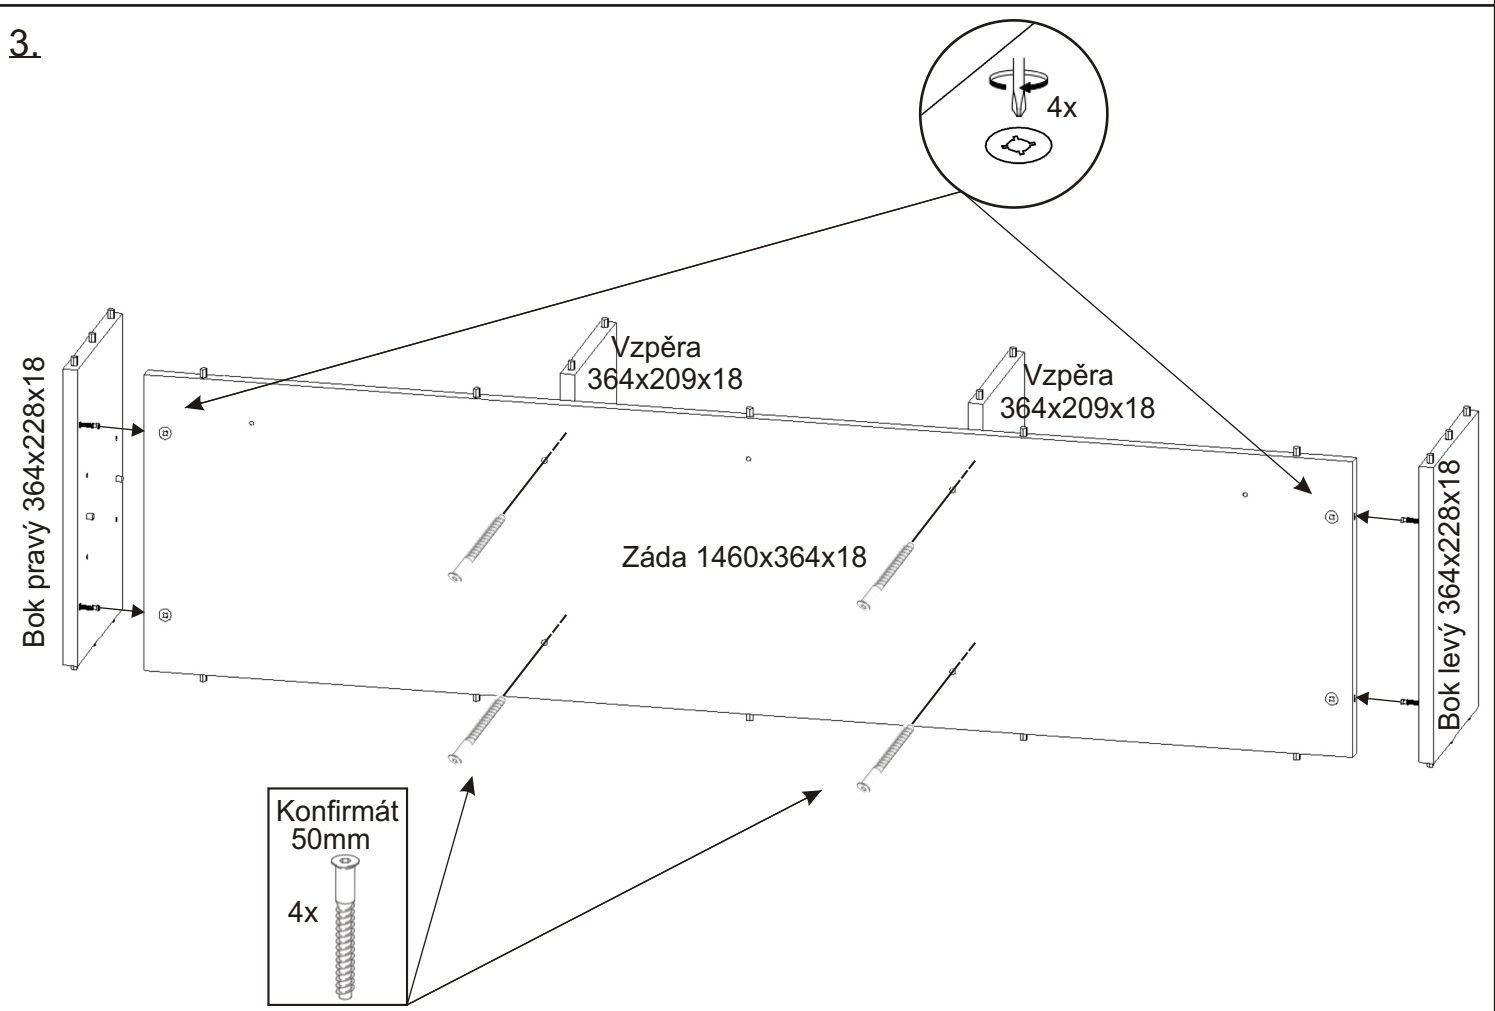

ALFA 153

Vložený pant 2x	Úchytka 96mm 1x 2x 4x22mm	Plastový tlumič 8mm 2x	Plynový píst malý 60N-2ks 2ks		
Konfirmát 50mm 4x	Excentr 4x	Šroub excentru 4x	Policové podpěrky 8x	Krytka velká 3x	
Vrut 3,5x16 10x	Vrut 4x16 8x	Vrut 6x70 3x	Hmoždinka ø12 3x	Kolík 35mm 30x	Lepidlo 40ml 1x

1.

2.

3.

4.

5.

6.

7.

Hmoždinky zvolíme podle typu zdi.
Námi dodávané hmoždinky jsou vhodné
pro stěny z plných materiálů.