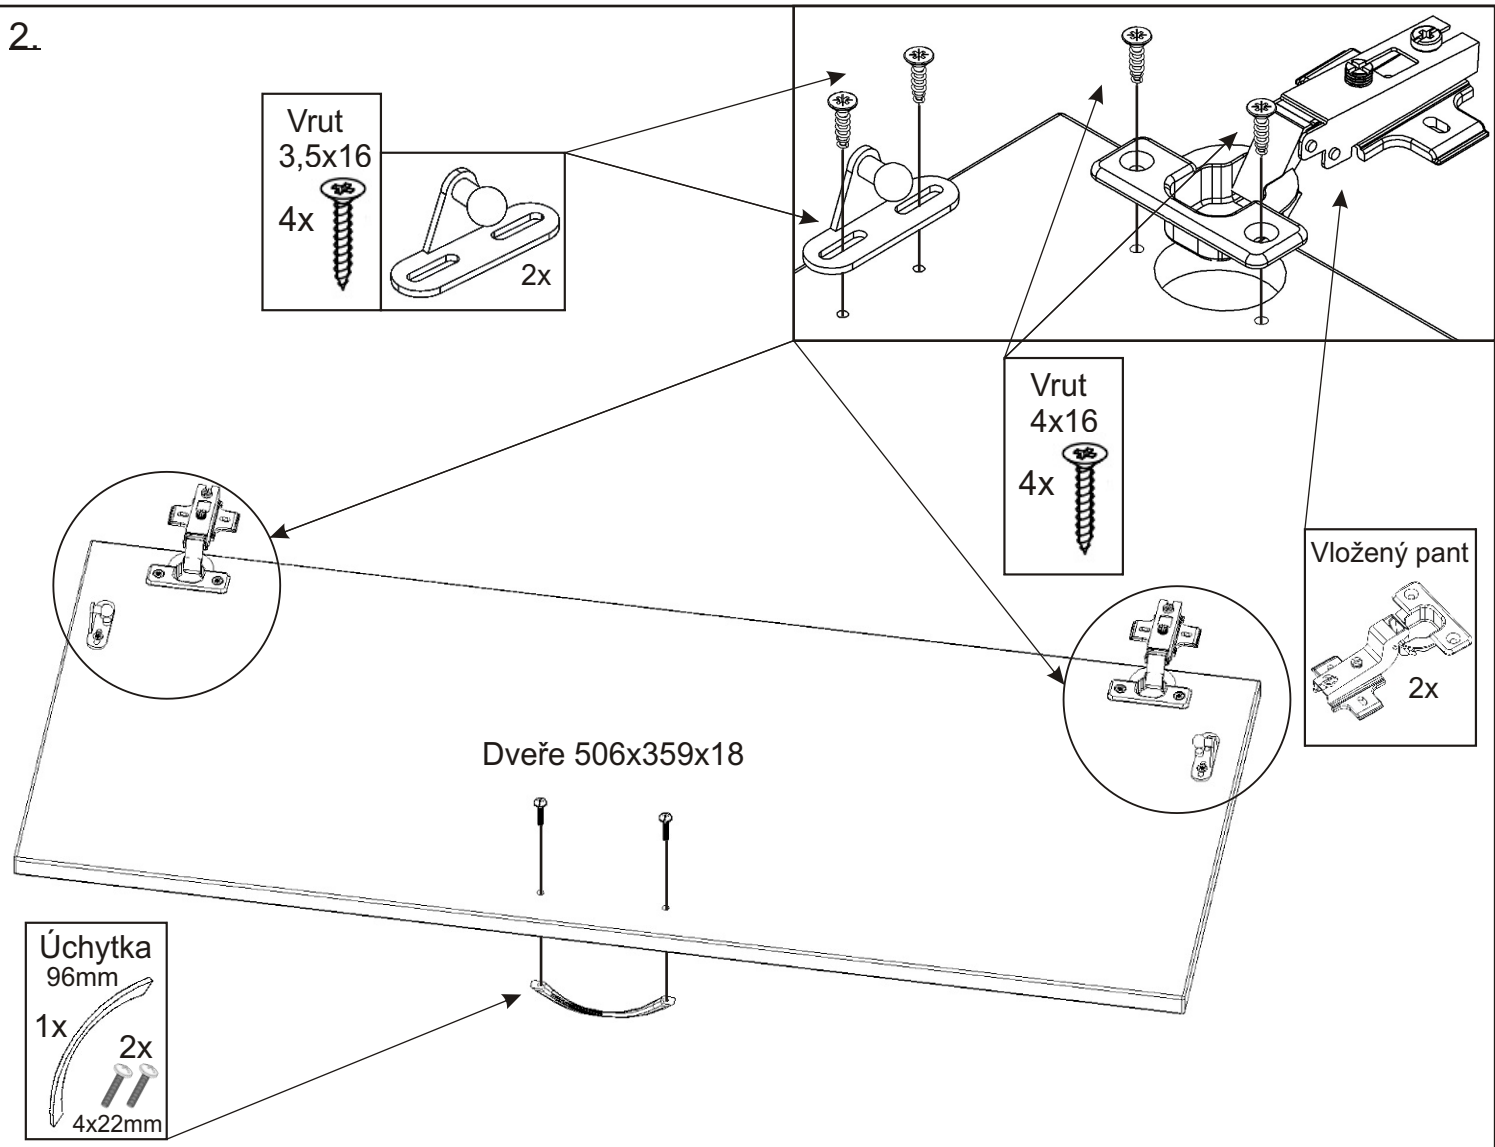

ALFA 153

Vložený pant 2x	Úchytka 96mm 1x 2x 4x22mm	Plastový tlumič 8mm 2x	Plynový píst malý 60N-2ks 2ks		
Konfirmát 50mm 4x	Excentr 4x	Šroub excentru 4x	Policové podpěrky 8x	Krytka velká 3x	
Vrut 3,5x16 10x	Vrut 4x16 8x	Vrut 6x70 3x	Hmoždinka ø12 3x	Kolík 35mm 30x	Lepidlo 40ml 1x

1.

2.

3.

4.

5.

6.

7.

Hmoždinky zvolíme podle typu zdi.
Námi dodávané hmoždinky jsou vhodné
pro stěny z plných materiálů.