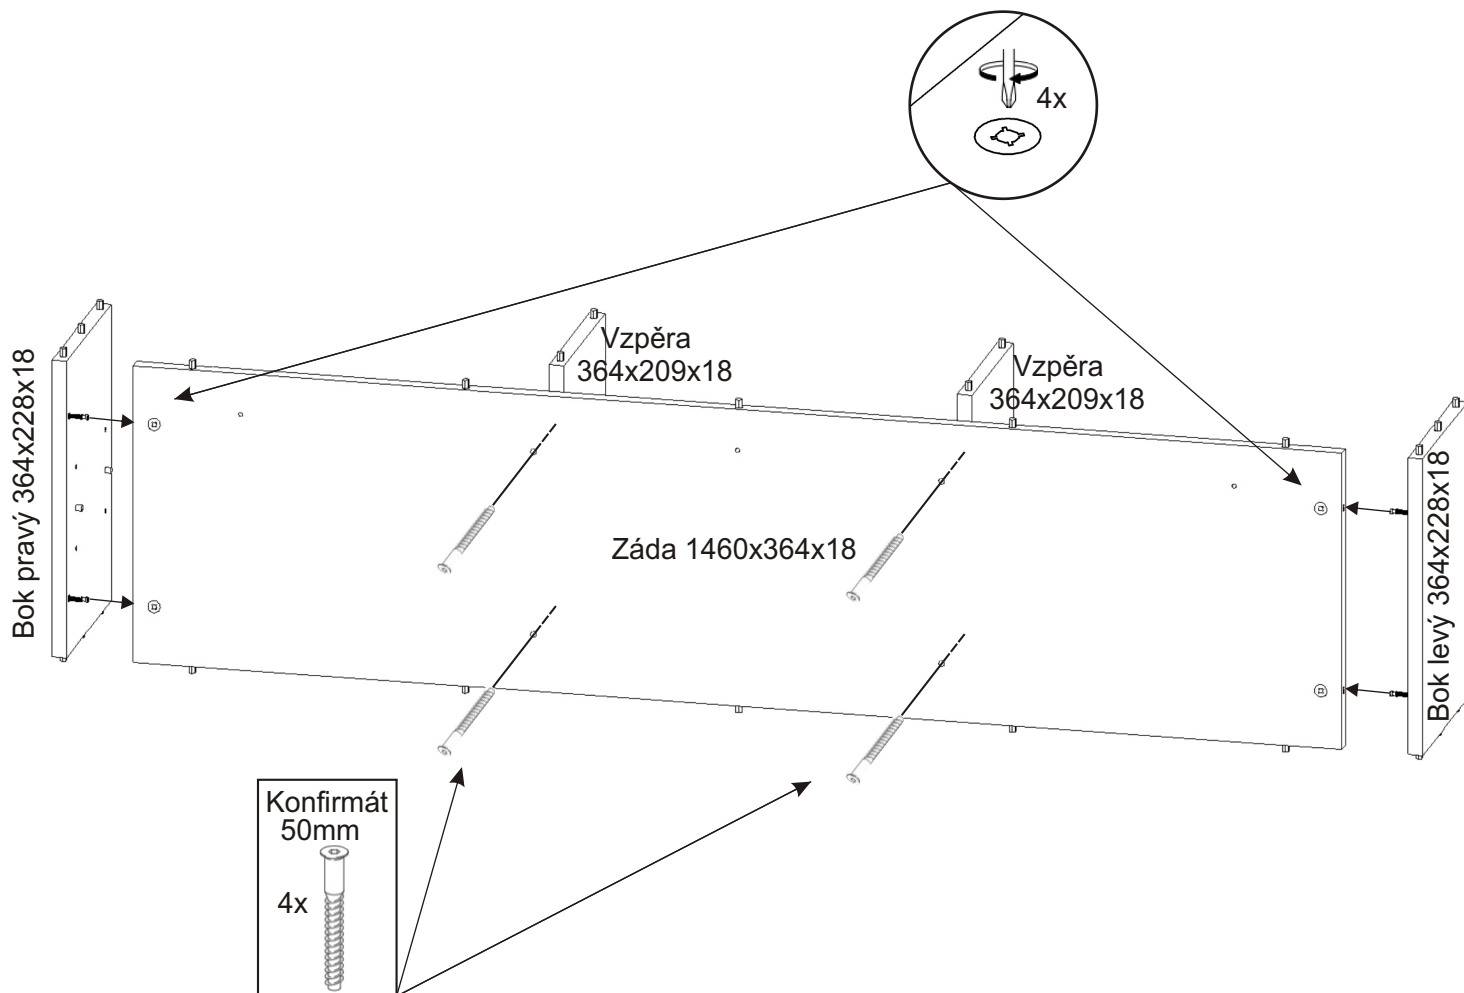

ALFA 152

Konfirmát 50mm 4x 	Excentr 4x 	Šroub excentru 4x 	Policové podpěrky 12x 	Krytka velká 3x 
Vrutky 6x70 3x 	Hmoždinka ø12 3x 	Kolík 35mm 30x 	Lepidlo 40ml 1x 	

1.

2.

3.

4.

Hmoždinky zvolíme podle typu zdi.
Námi dodávané hmoždinky jsou vhodné
pro stěny z plných materiálů.

Hmoždinka
ø12

3x

474,5x207x18

474,5x207x18

474,5x207x18

Vrutý
6x70

Krytka
velká

3x