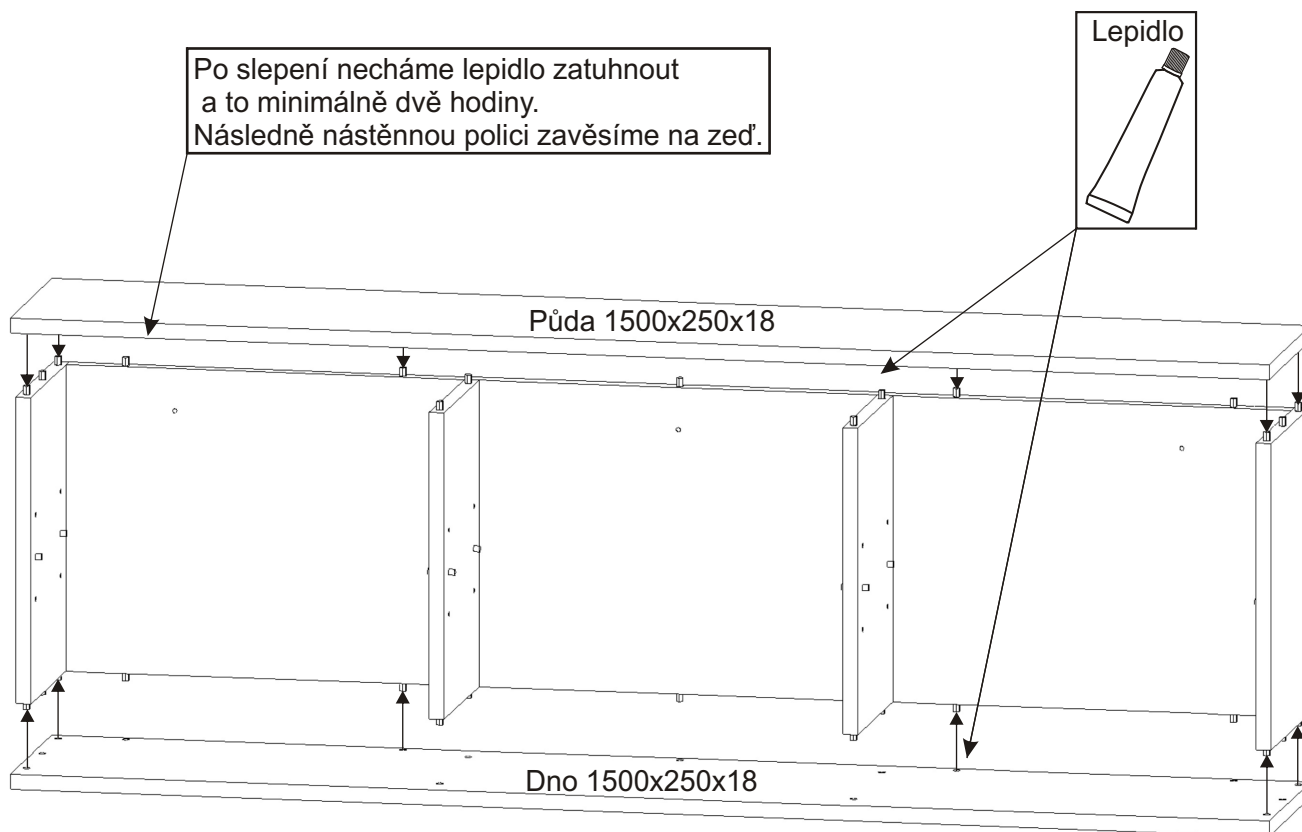

ALFA 152

Konfirmát 50mm 4x 	Excentr 4x 	Šroub excentru 4x 	Policové podpěrky 12x 	Krytka velká 3x 
Vrutky 6x70 3x 	Hmoždinka ø12 3x 	Kolík 35mm 30x 	Lepidlo 40ml 1x 	

1.

2.

3.

4.

Hmoždinky zvolíme podle typu zdi.
Námi dodávané hmoždinky jsou vhodné
pro stěny z plných materiálů.

Hmoždinka
ø12

3x

474,5x207x18

474,5x207x18

474,5x207x18

Vrutý
6x70

Krytka
velká

3x