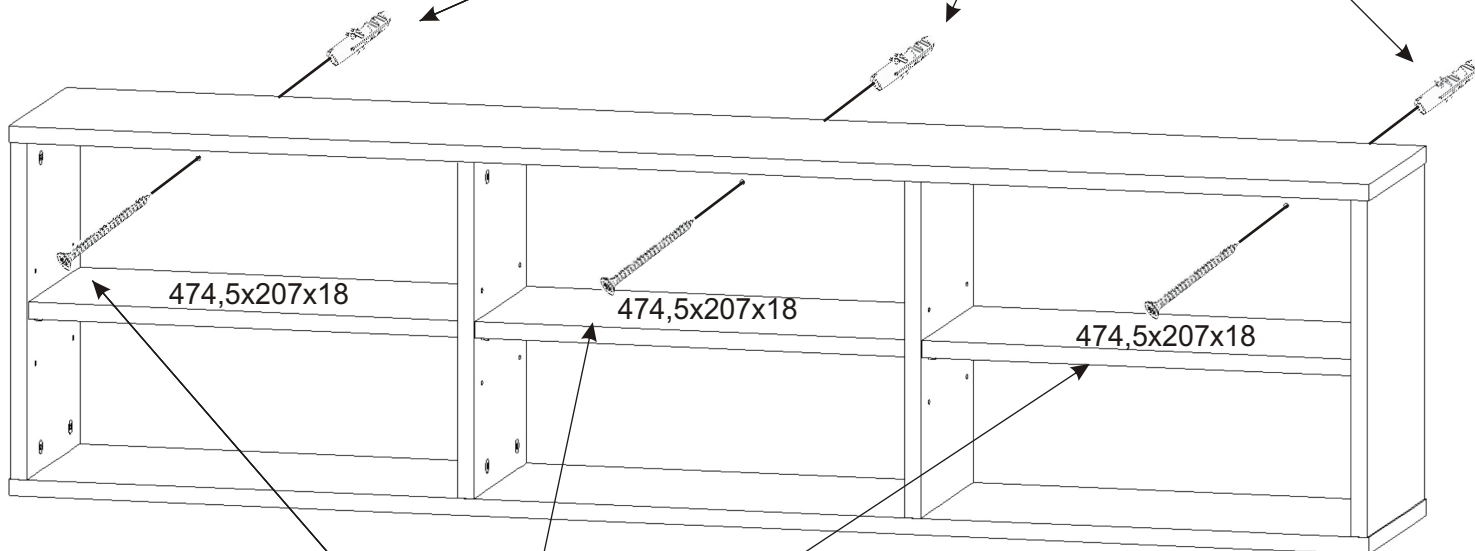

ALFA 152

Konfirmát 50mm 4x 	Excentr 4x 	Šroub excentru 4x 	Policové podpěrky 12x 	Krytka velká 3x 
Vrutky 6x70 3x 	Hmoždinka ø12 3x 	Kolík 35mm 30x 	Lepidlo 40ml 1x 	

1.

2.

3.

4.

Hmoždinky zvolíme podle typu zdi.
Námi dodávané hmoždinky jsou vhodné
pro stěny z plných materiálů.

Hmoždinka
ø12

3x

474,5x207x18

474,5x207x18

474,5x207x18

Vrutý
6x70

Krytka
velká

3x