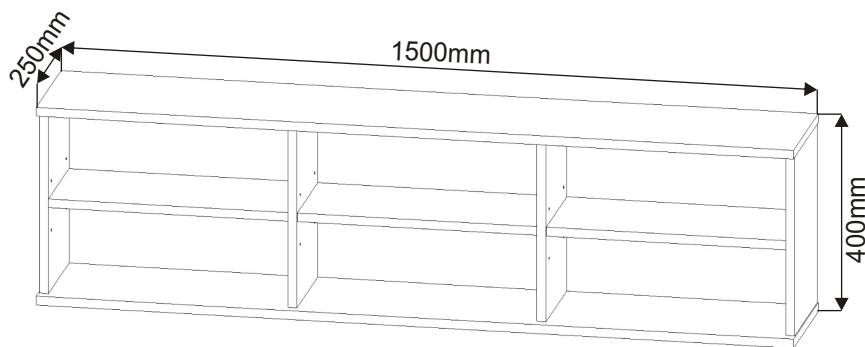

ALFA 152

Konfirmát 50mm 4x 	Excentr 4x 	Šroub excentru 4x 	Policové podpěrky 12x 	Krytka velká 3x 
Vrutky 6x70 3x 	Hmoždinka ø12 3x 	Kolík 35mm 30x 	Lepidlo 40ml 1x 	

1.

2.

3.

4.

Hmoždinky zvolíme podle typu zdi.
Námi dodávané hmoždinky jsou vhodné
pro stěny z plných materiálů.

Hmoždinka
ø12

3x

474,5x207x18

474,5x207x18

474,5x207x18

Vrutý
6x70

Krytka
velká

3x