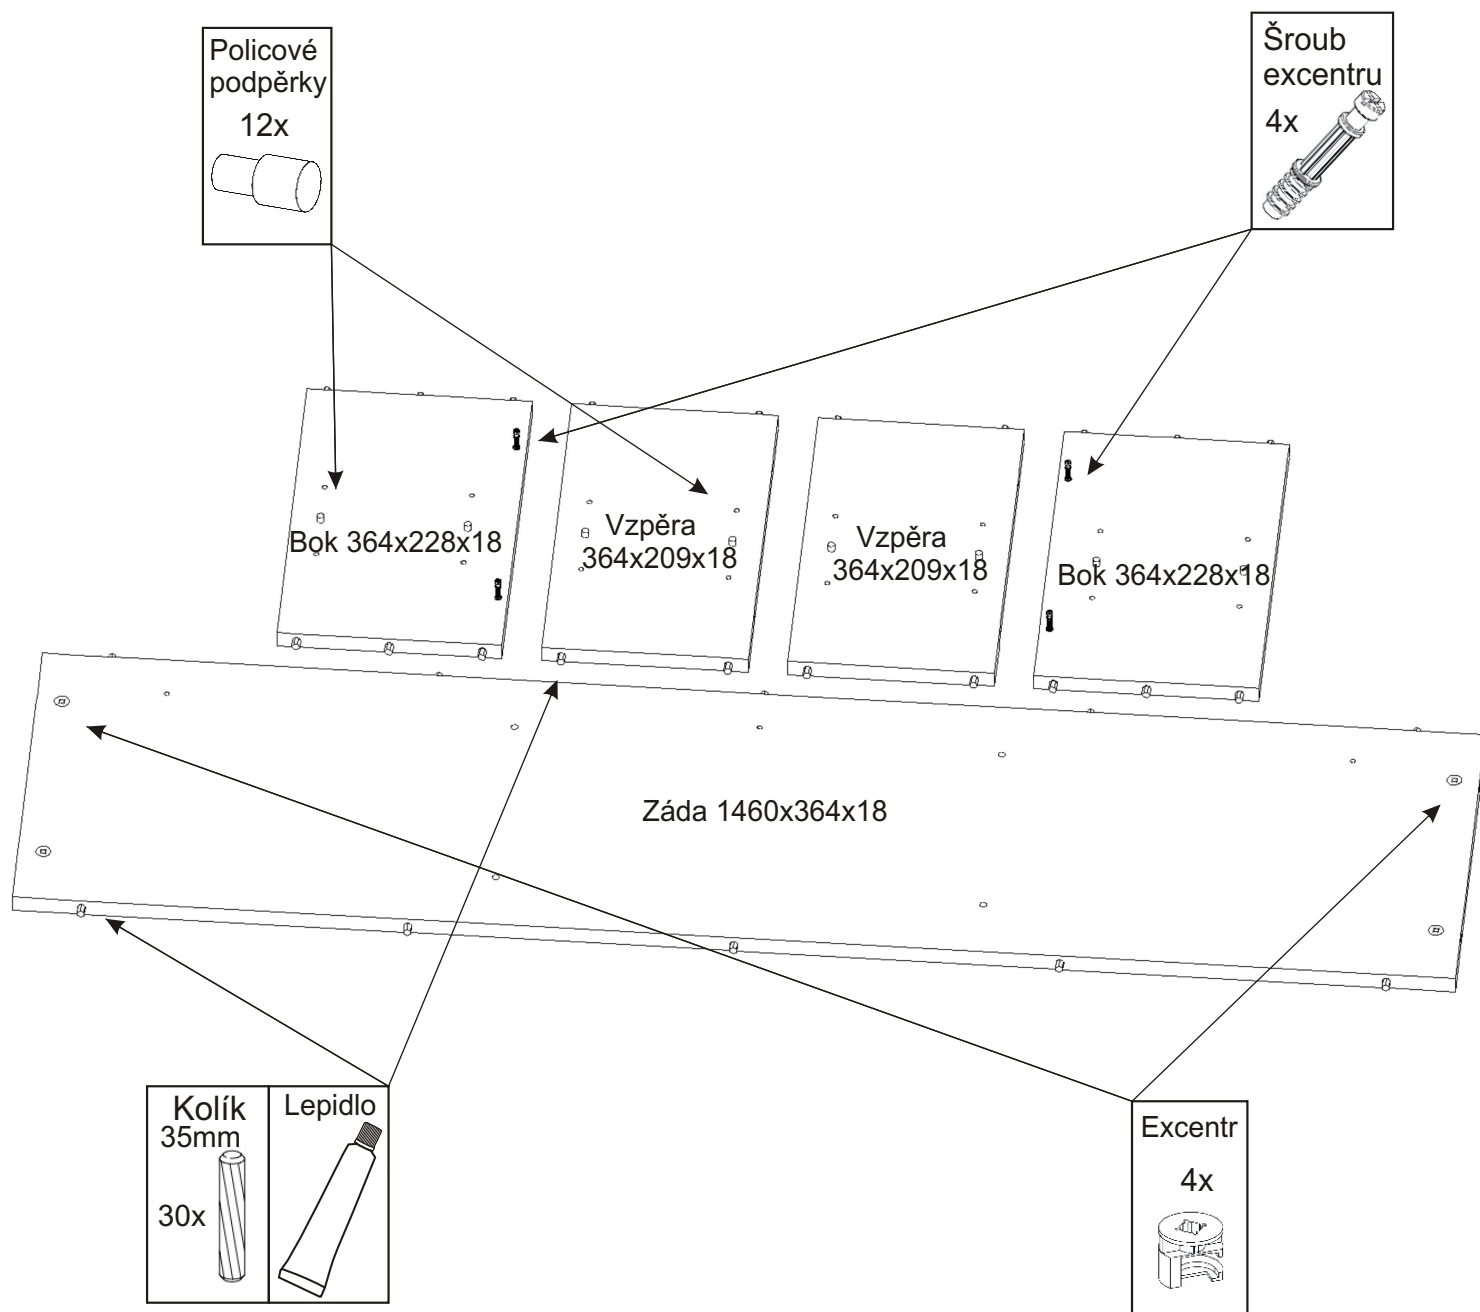

ALFA 152

Konfirmát 50mm 4x 	Excentr 4x 	Šroub excentru 4x 	Policové podpěrky 12x 	Krytka velká 3x 
Vrutky 6x70 3x 	Hmoždinka ø12 3x 	Kolík 35mm 30x 	Lepidlo 40ml 1x 	

1.

2.

3.

4.

Hmoždinky zvolíme podle typu zdi.
Námi dodávané hmoždinky jsou vhodné
pro stěny z plných materiálů.

Hmoždinka
ø12

3x

474,5x207x18

474,5x207x18

474,5x207x18

Vrutý
6x70

Krytka
velká

3x

3x